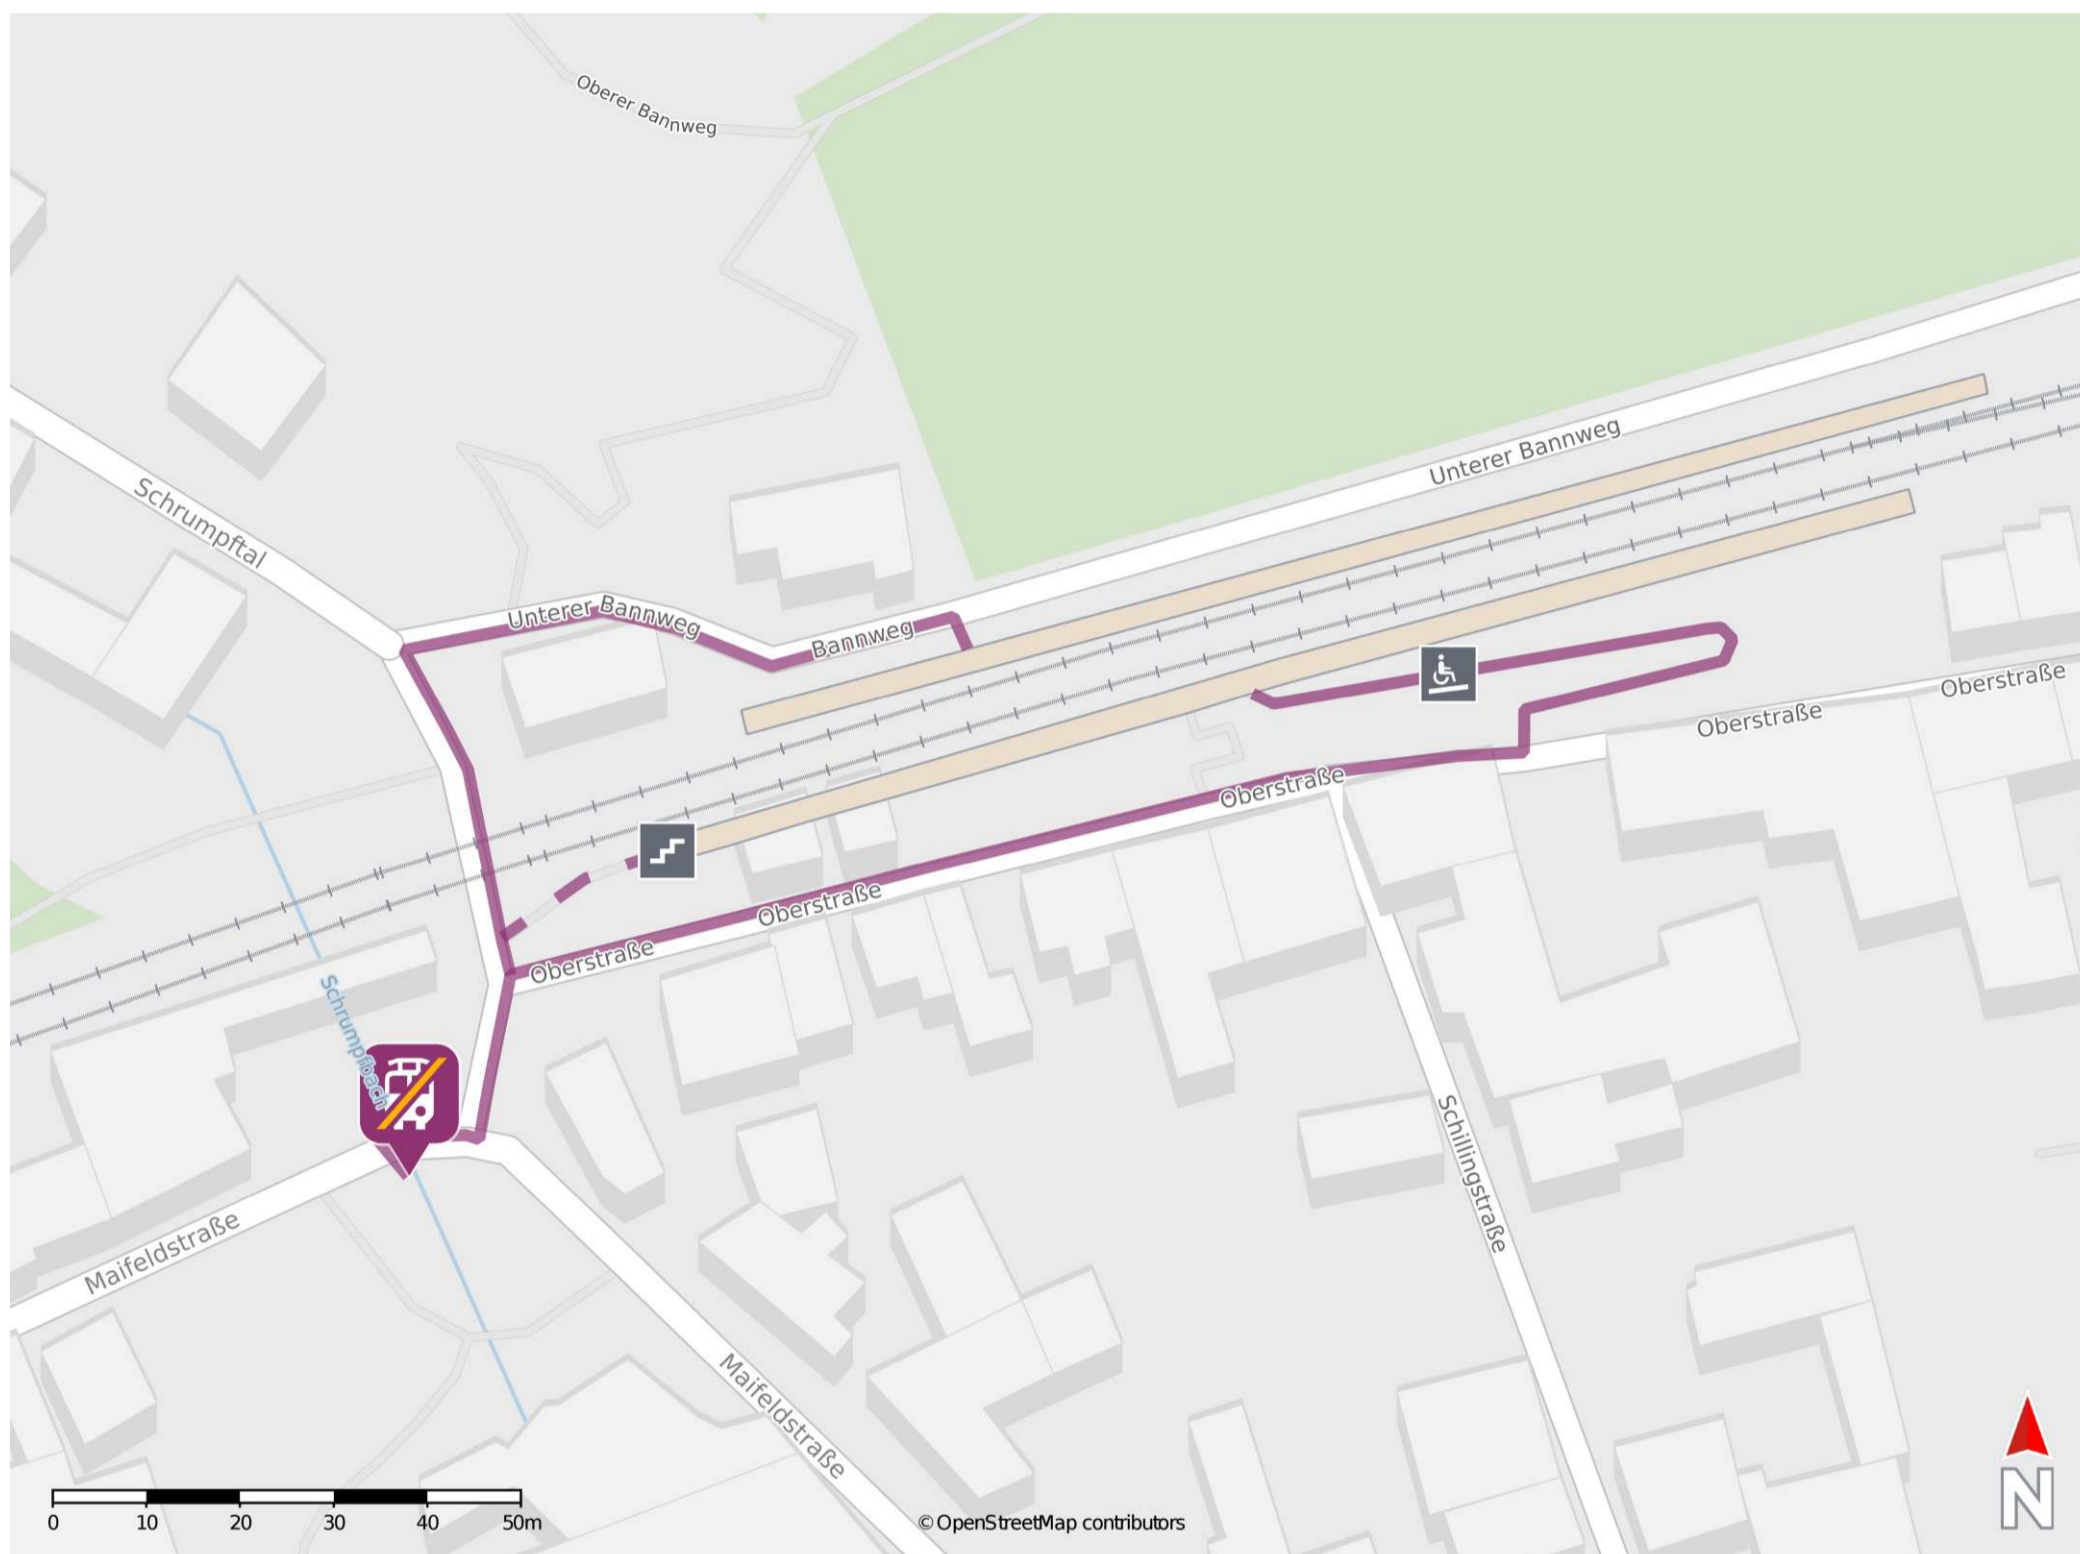

Hatzenport

Wegbeschreibung Schienenersatzverkehr *

Von Gleis 1: Verlassen Sie den Bahnsteig, ggf. über die Treppenanlage und begeben Sie sich an die Straße Schrumpftal. Orientieren Sie sich links und folgen Sie der Straße Schrumpftal bis zur Kreuzung Bachstraße. Biegen Sie rechts in die Bachstraße ein. Die Ersatzhaltestelle befindet sich in unmittelbarer Nähe zur Kreuzung.

Von Gleis 2: Verlassen Sie den Bahnsteig und begeben Sie sich an die Straße Bannweg. Orientieren Sie sich links und folgen Sie dem Bannweg bis zur Kreuzung Schrumpftal. Biegen Sie an der Kreuzung links in die Straße Schrumpftal ab und folgen Sie dieser bis zur Kreuzung Bachstraße. Biegen Sie rechts in die Bachstraße ein. Die Ersatzhaltestelle befindet sich in unmittelbarer Nähe zur Kreuzung.

* Fahrradmitnahme im Schienenersatzverkehr nur begrenzt möglich.
Im QR Code sind die Koordinaten der Ersatzhaltestelle hinterlegt.

— barrierefrei
- nicht barrierefrei