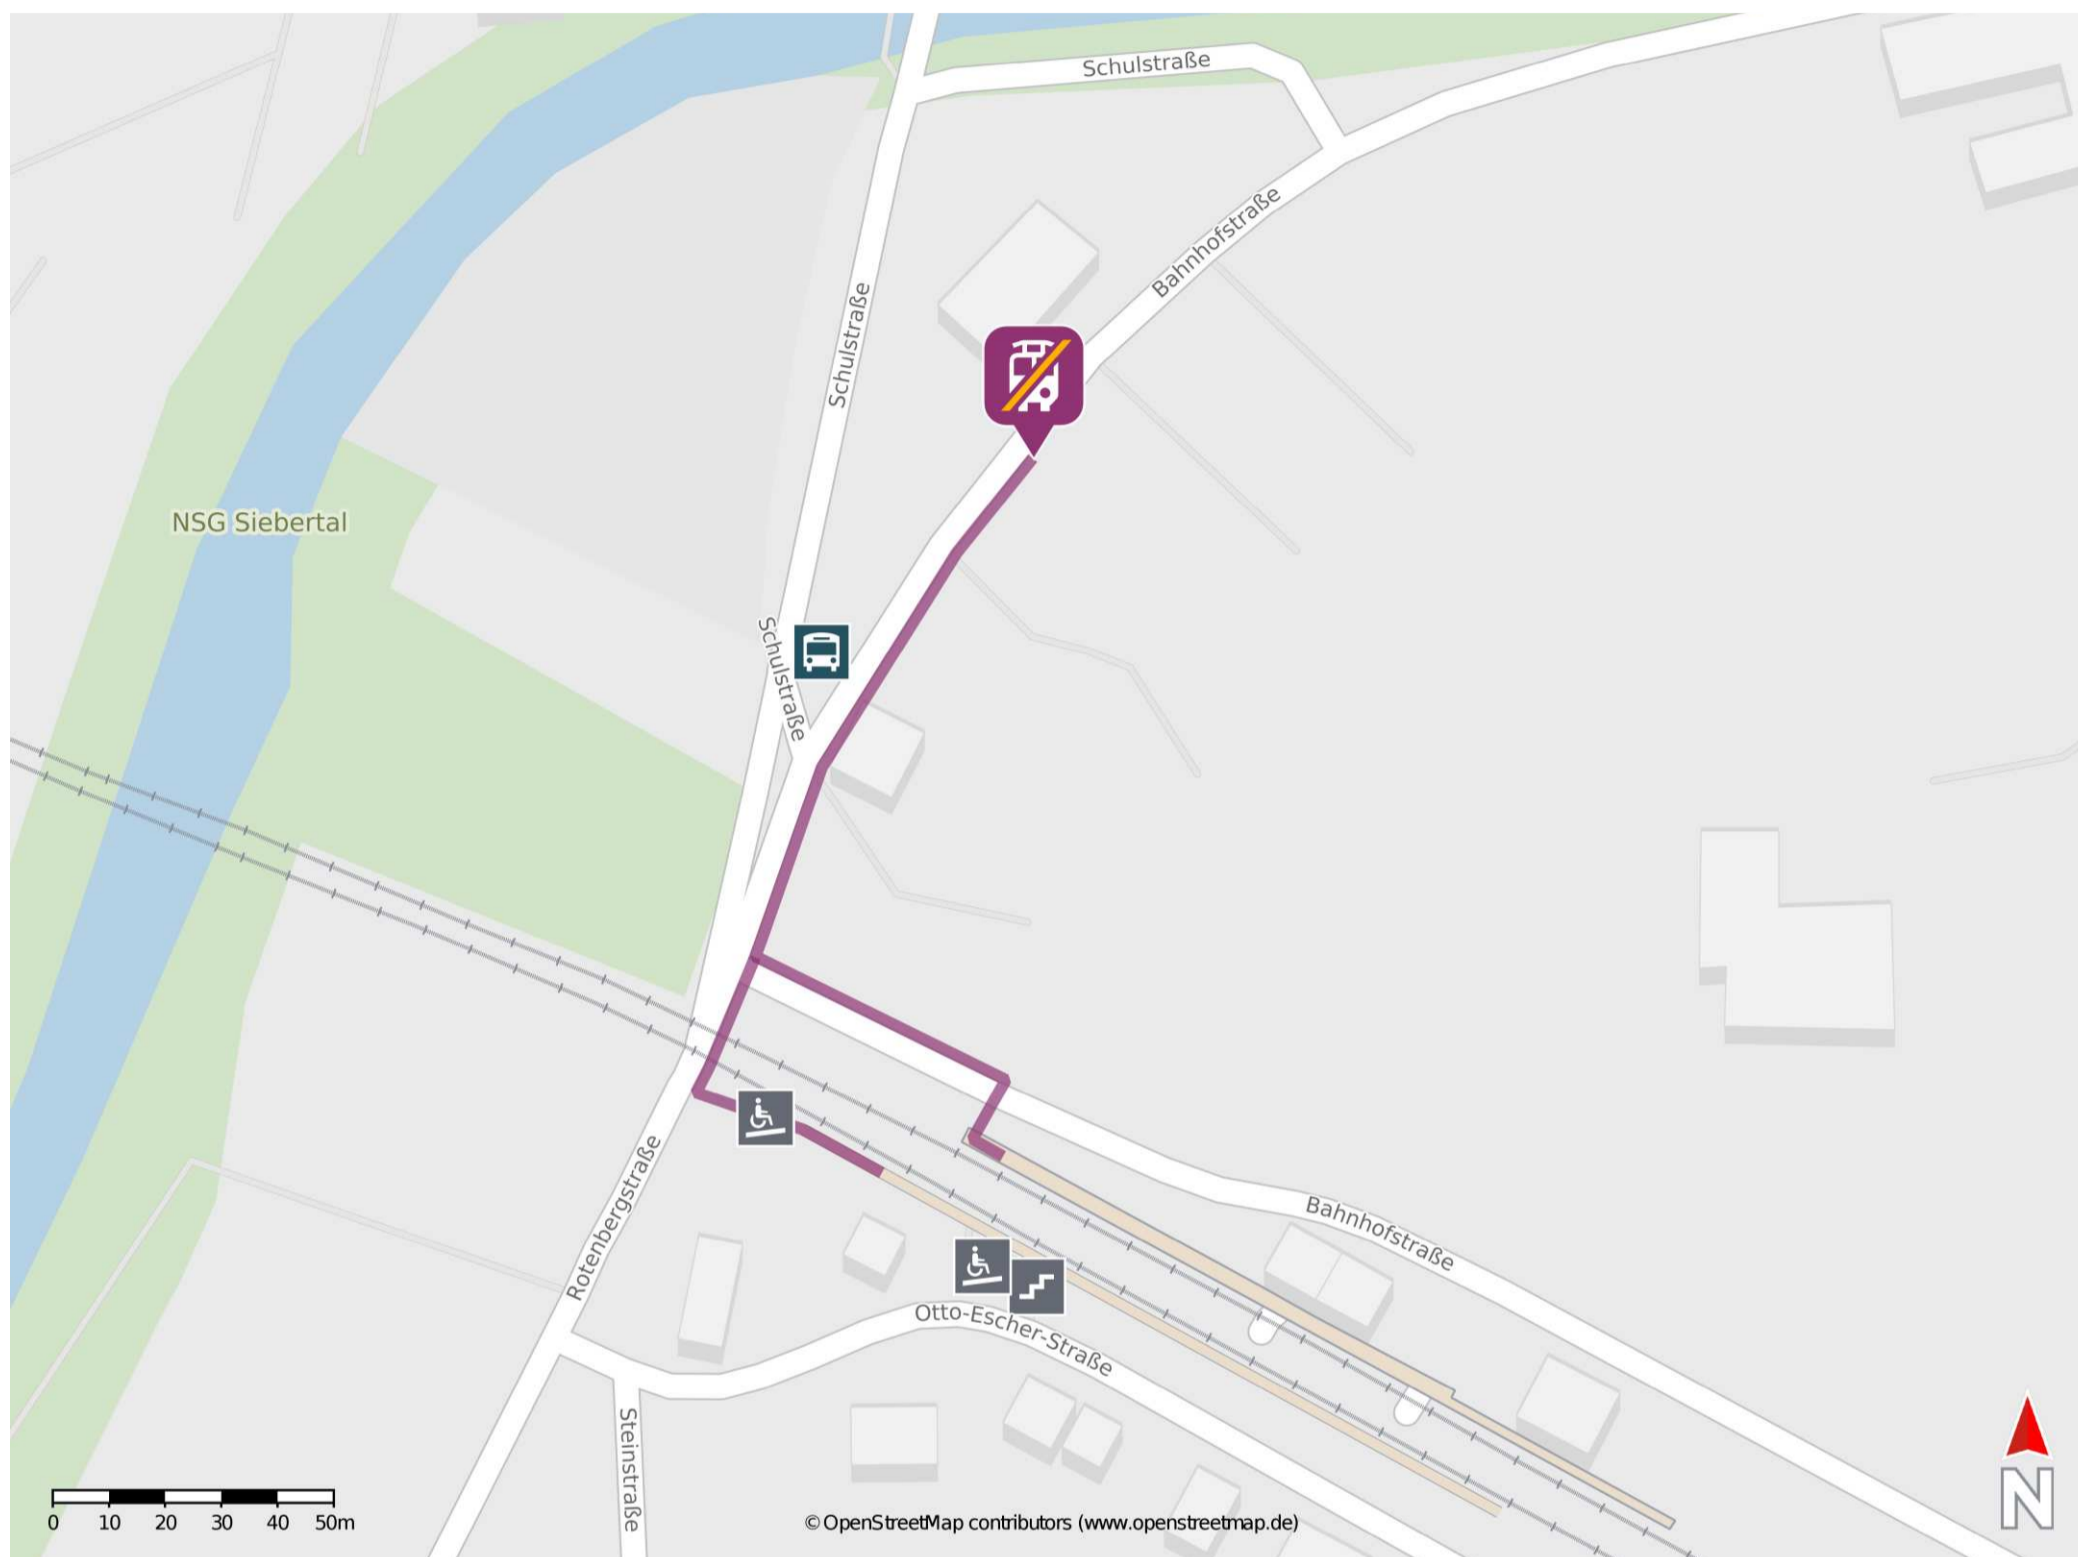

## Hattorf

### Wegbeschreibung Schienenersatzverkehr \*

Verlassen Sie den Bahnsteig und begeben Sie sich an die Bahnhofstraße. Biegen sie nach rechts auf diese ein und folgen Sie dem Straßenverlauf bis zur Ersatzhaltestelle.

\* Fahrradmitnahme im Schienenersatzverkehr nur begrenzt möglich.  
Im QR Code sind die Koordinaten der Ersatzhaltestelle hinterlegt.

— barrierefrei  
— nicht barrierefrei