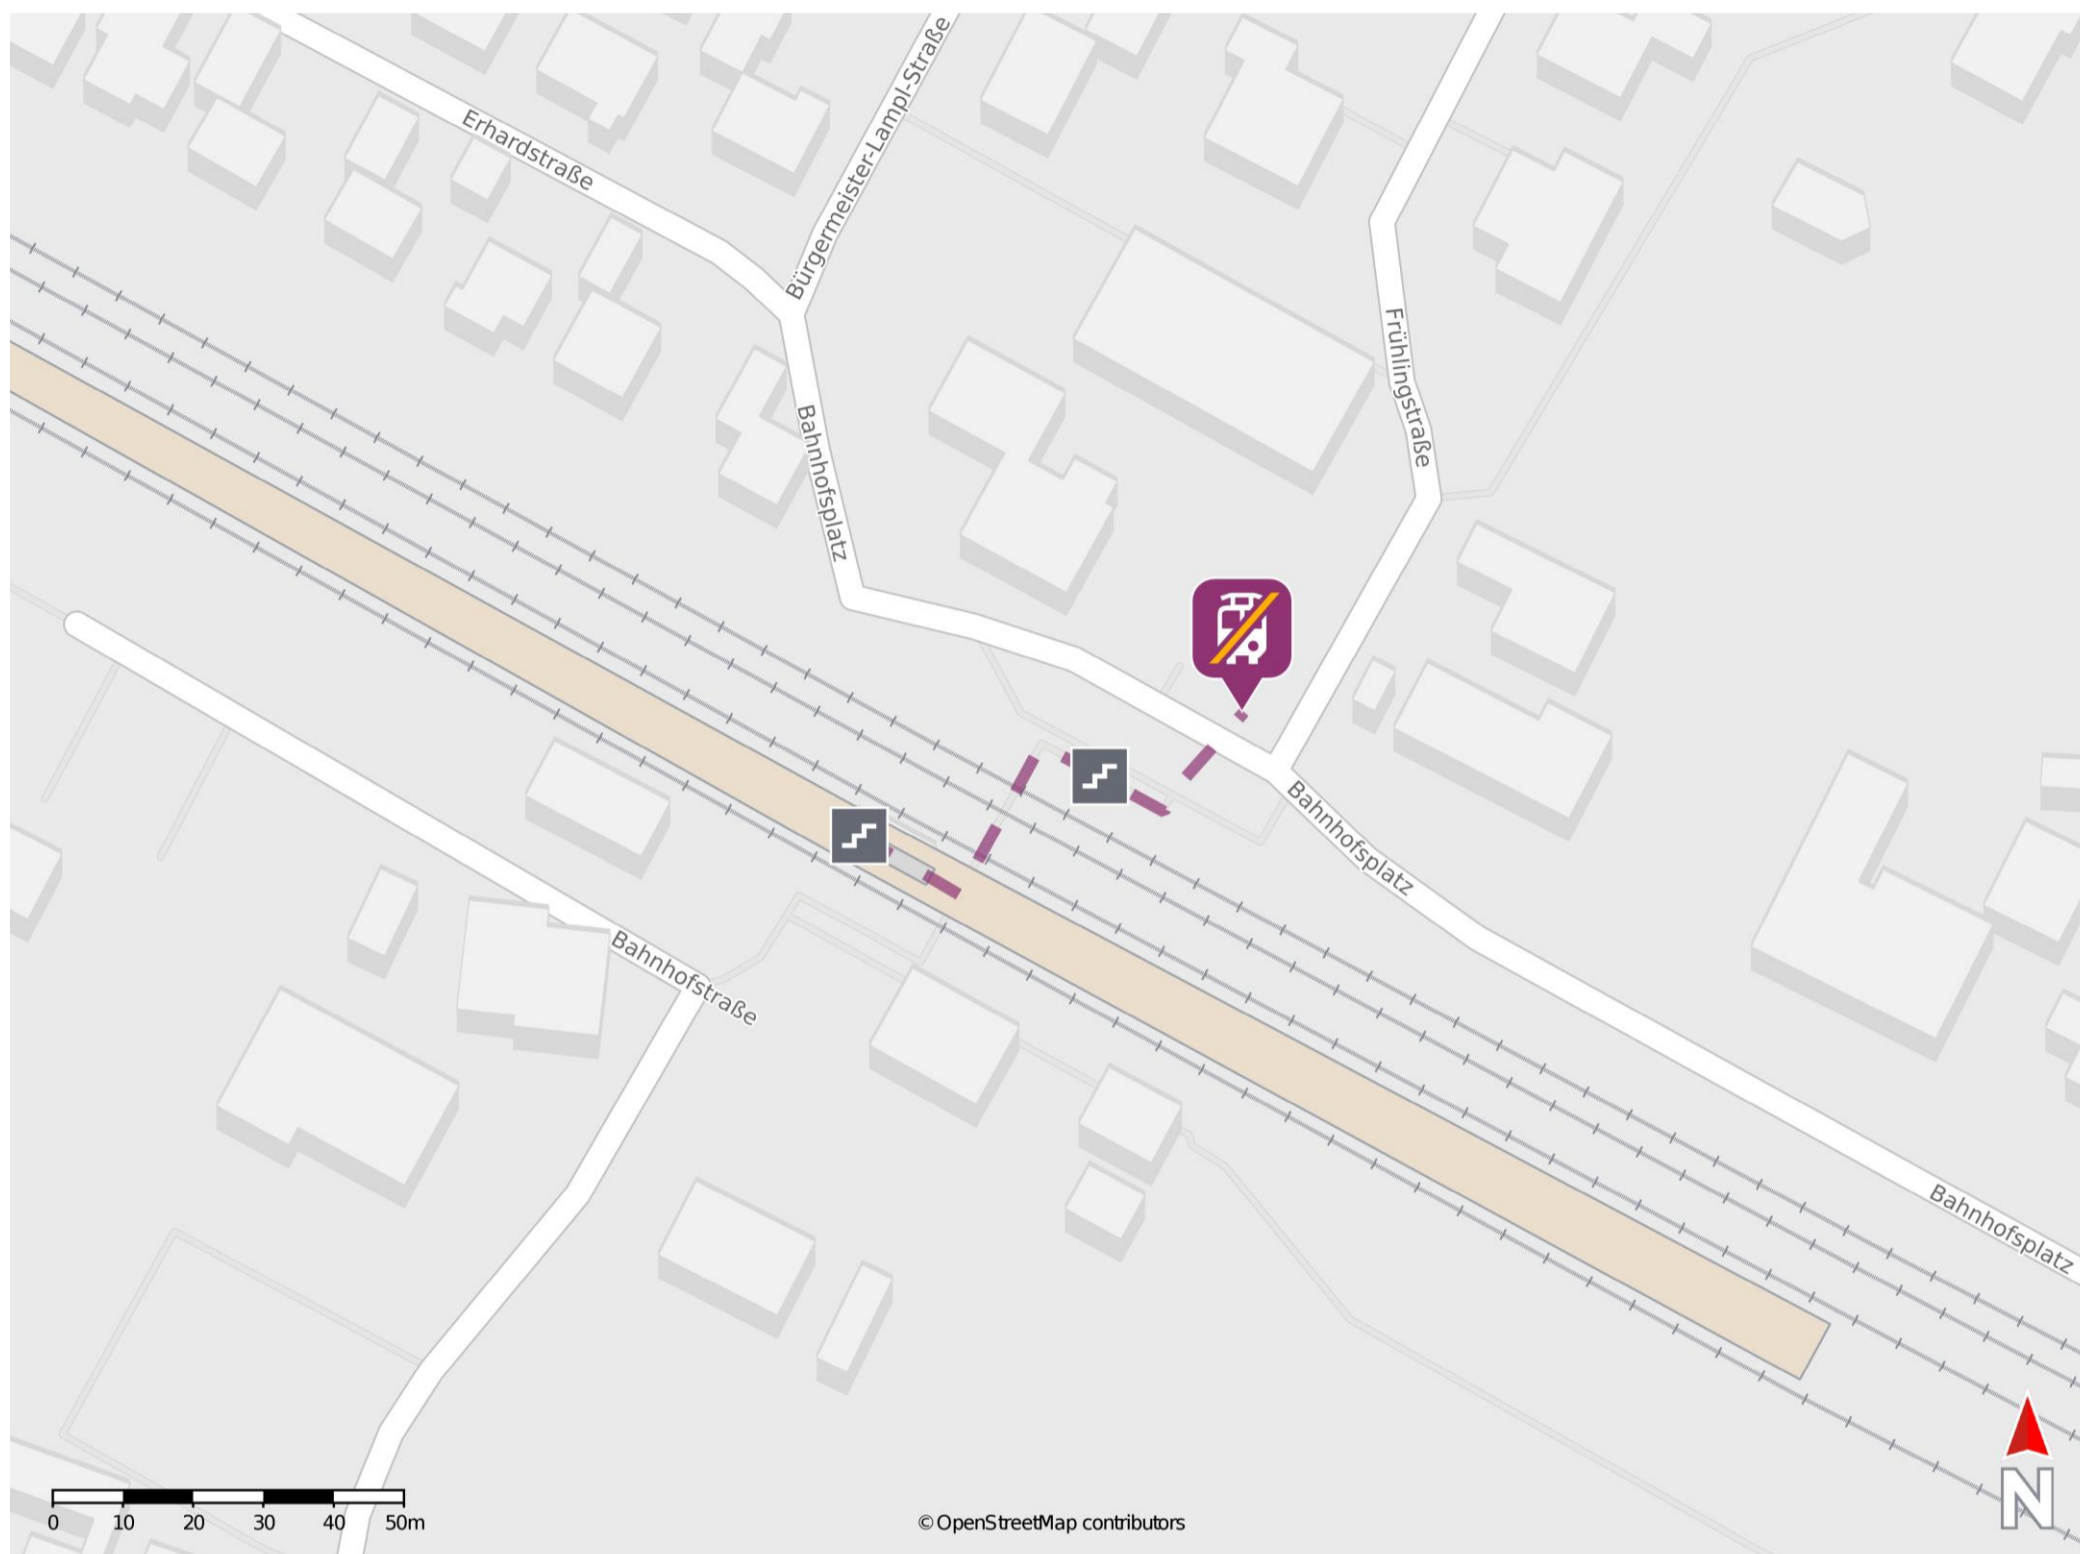

Haspelmoor

Wegbeschreibung Schienenersatzverkehr *

Verlassen Sie den Bahnsteig durch die Unterführung und begeben Sie sich an die Straße Bahnhofplatz. Die Ersatzhaltestelle befindet sich an der Straße Bahnhofplatz unweit der Treppenanlage.

* Fahrradmitnahme im Schienenersatzverkehr nur begrenzt möglich.
Im QR Code sind die Koordinaten der Ersatzhaltestelle hinterlegt.

— barrierefrei
- - nicht barrierefrei