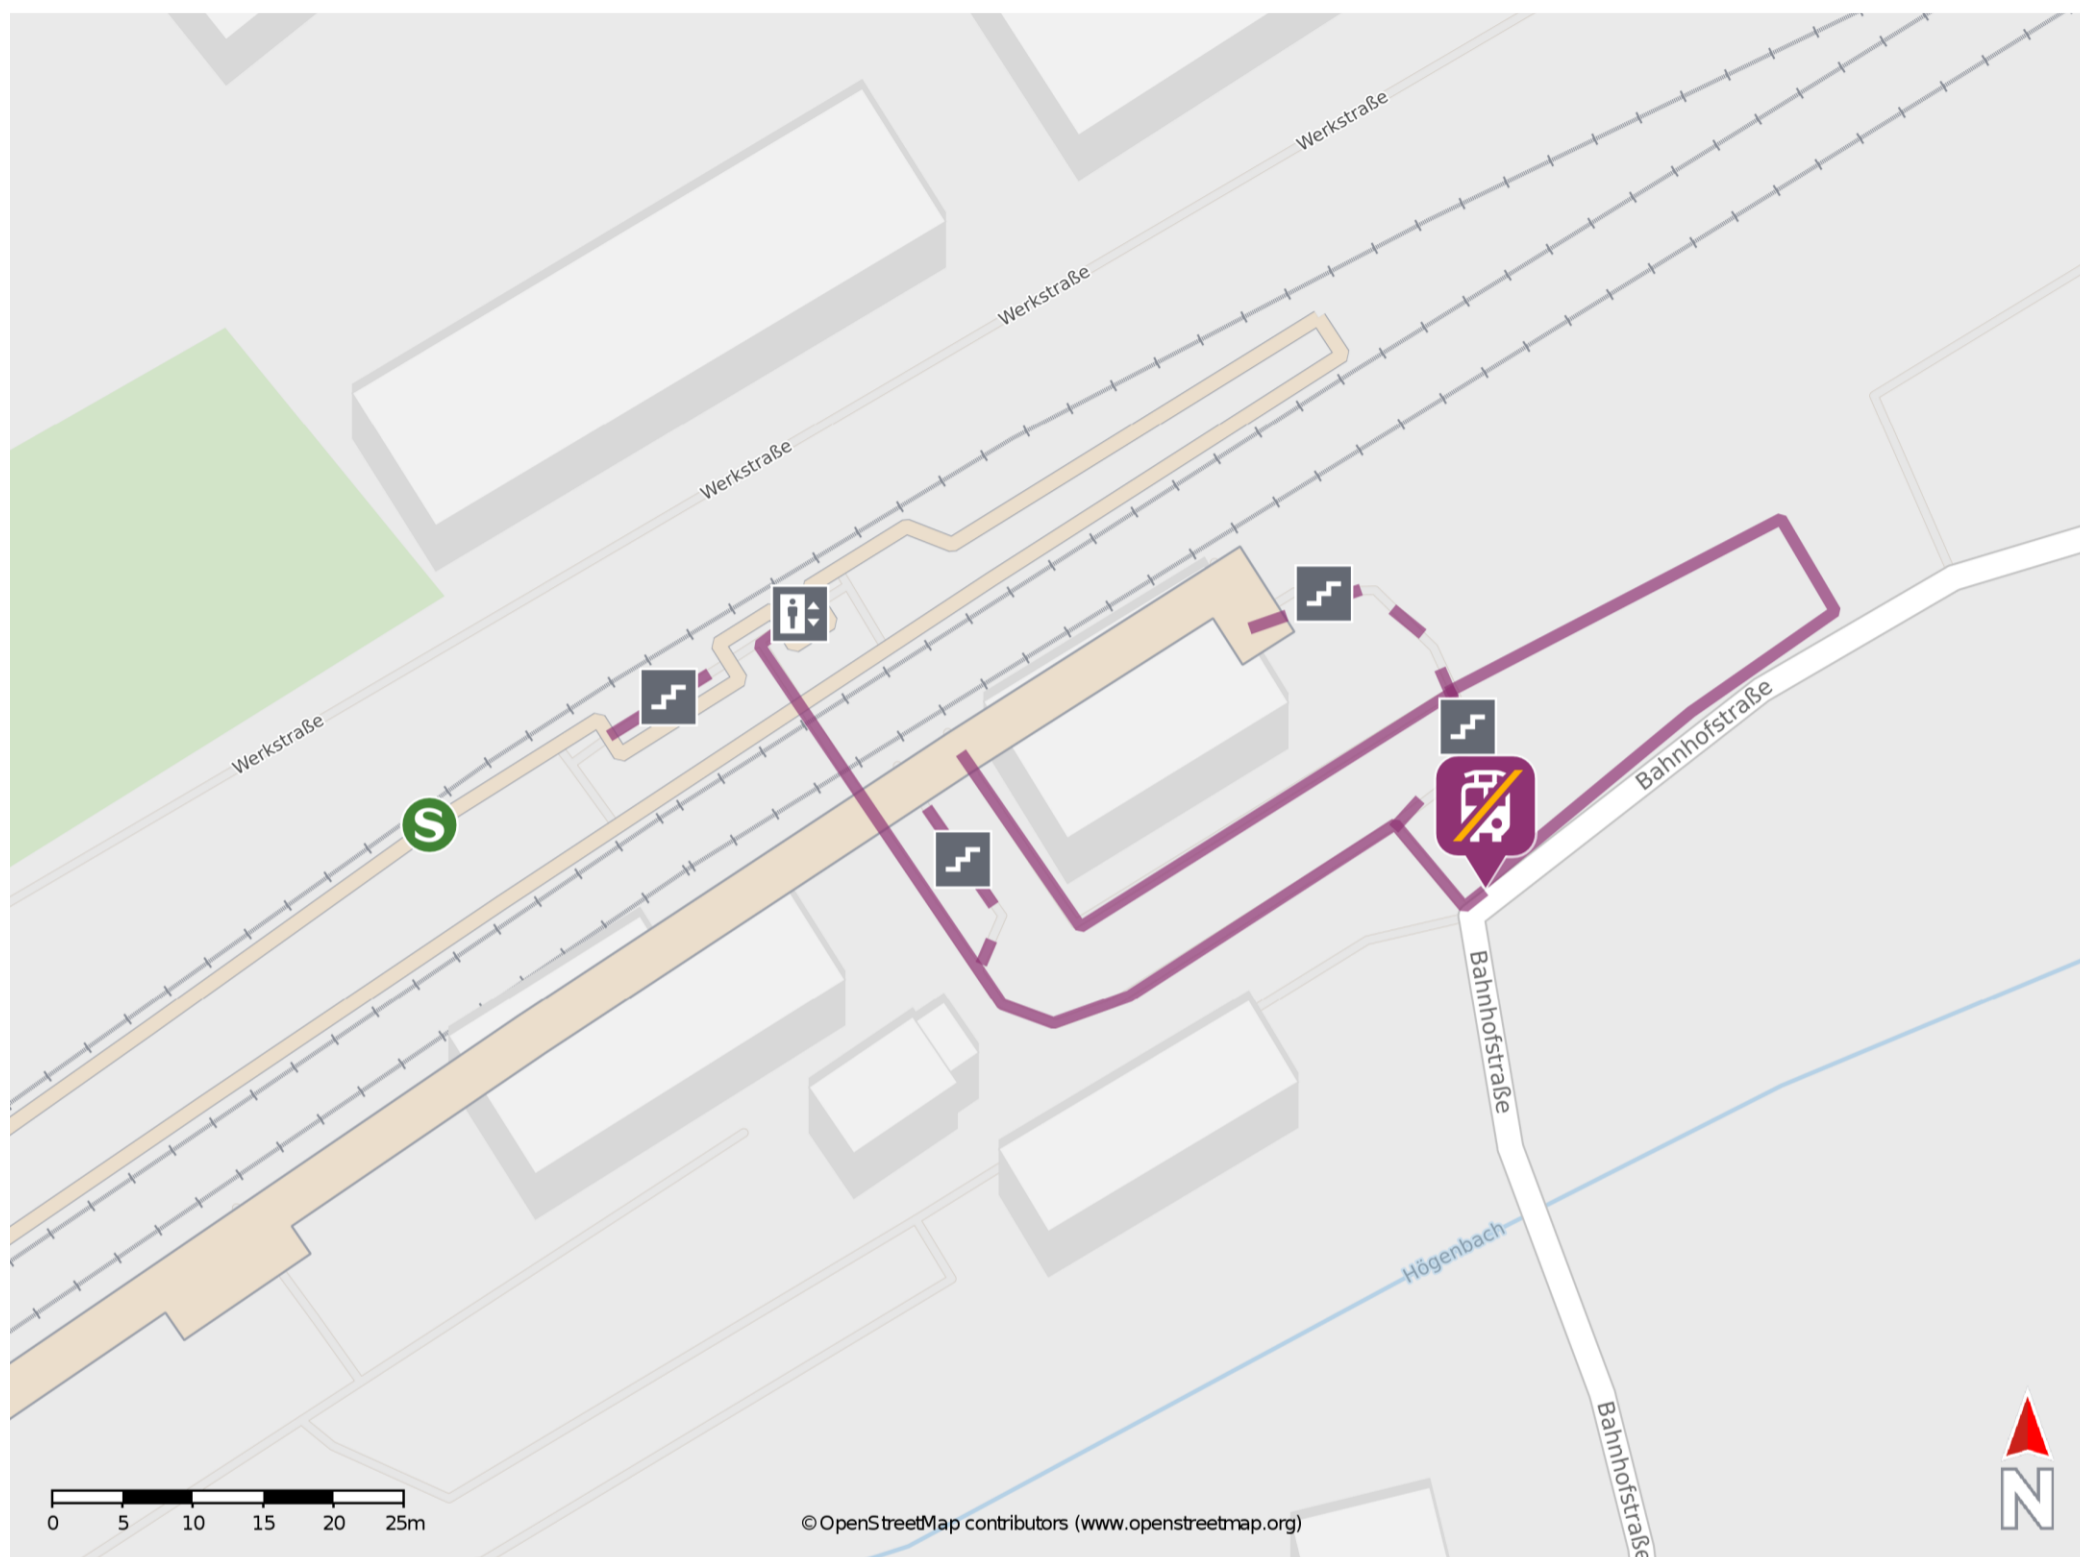

Hartmannshof

Wegbeschreibung Schienenersatzverkehr *

Verlassen Sie den Bahnsteig über die Treppe oder den Aufzug und begeben Sie sich an die Bahnhofstraße. Die Ersatzhaltestelle befindet sich in unmittelbarer Nähe zum Bahnhof.

* Fahrradmitnahme im Schienenersatzverkehr nur begrenzt möglich.
Im QR Code sind die Koordinaten der Ersatzhaltestelle hinterlegt.

— barrierefrei
- - nicht barrierefrei