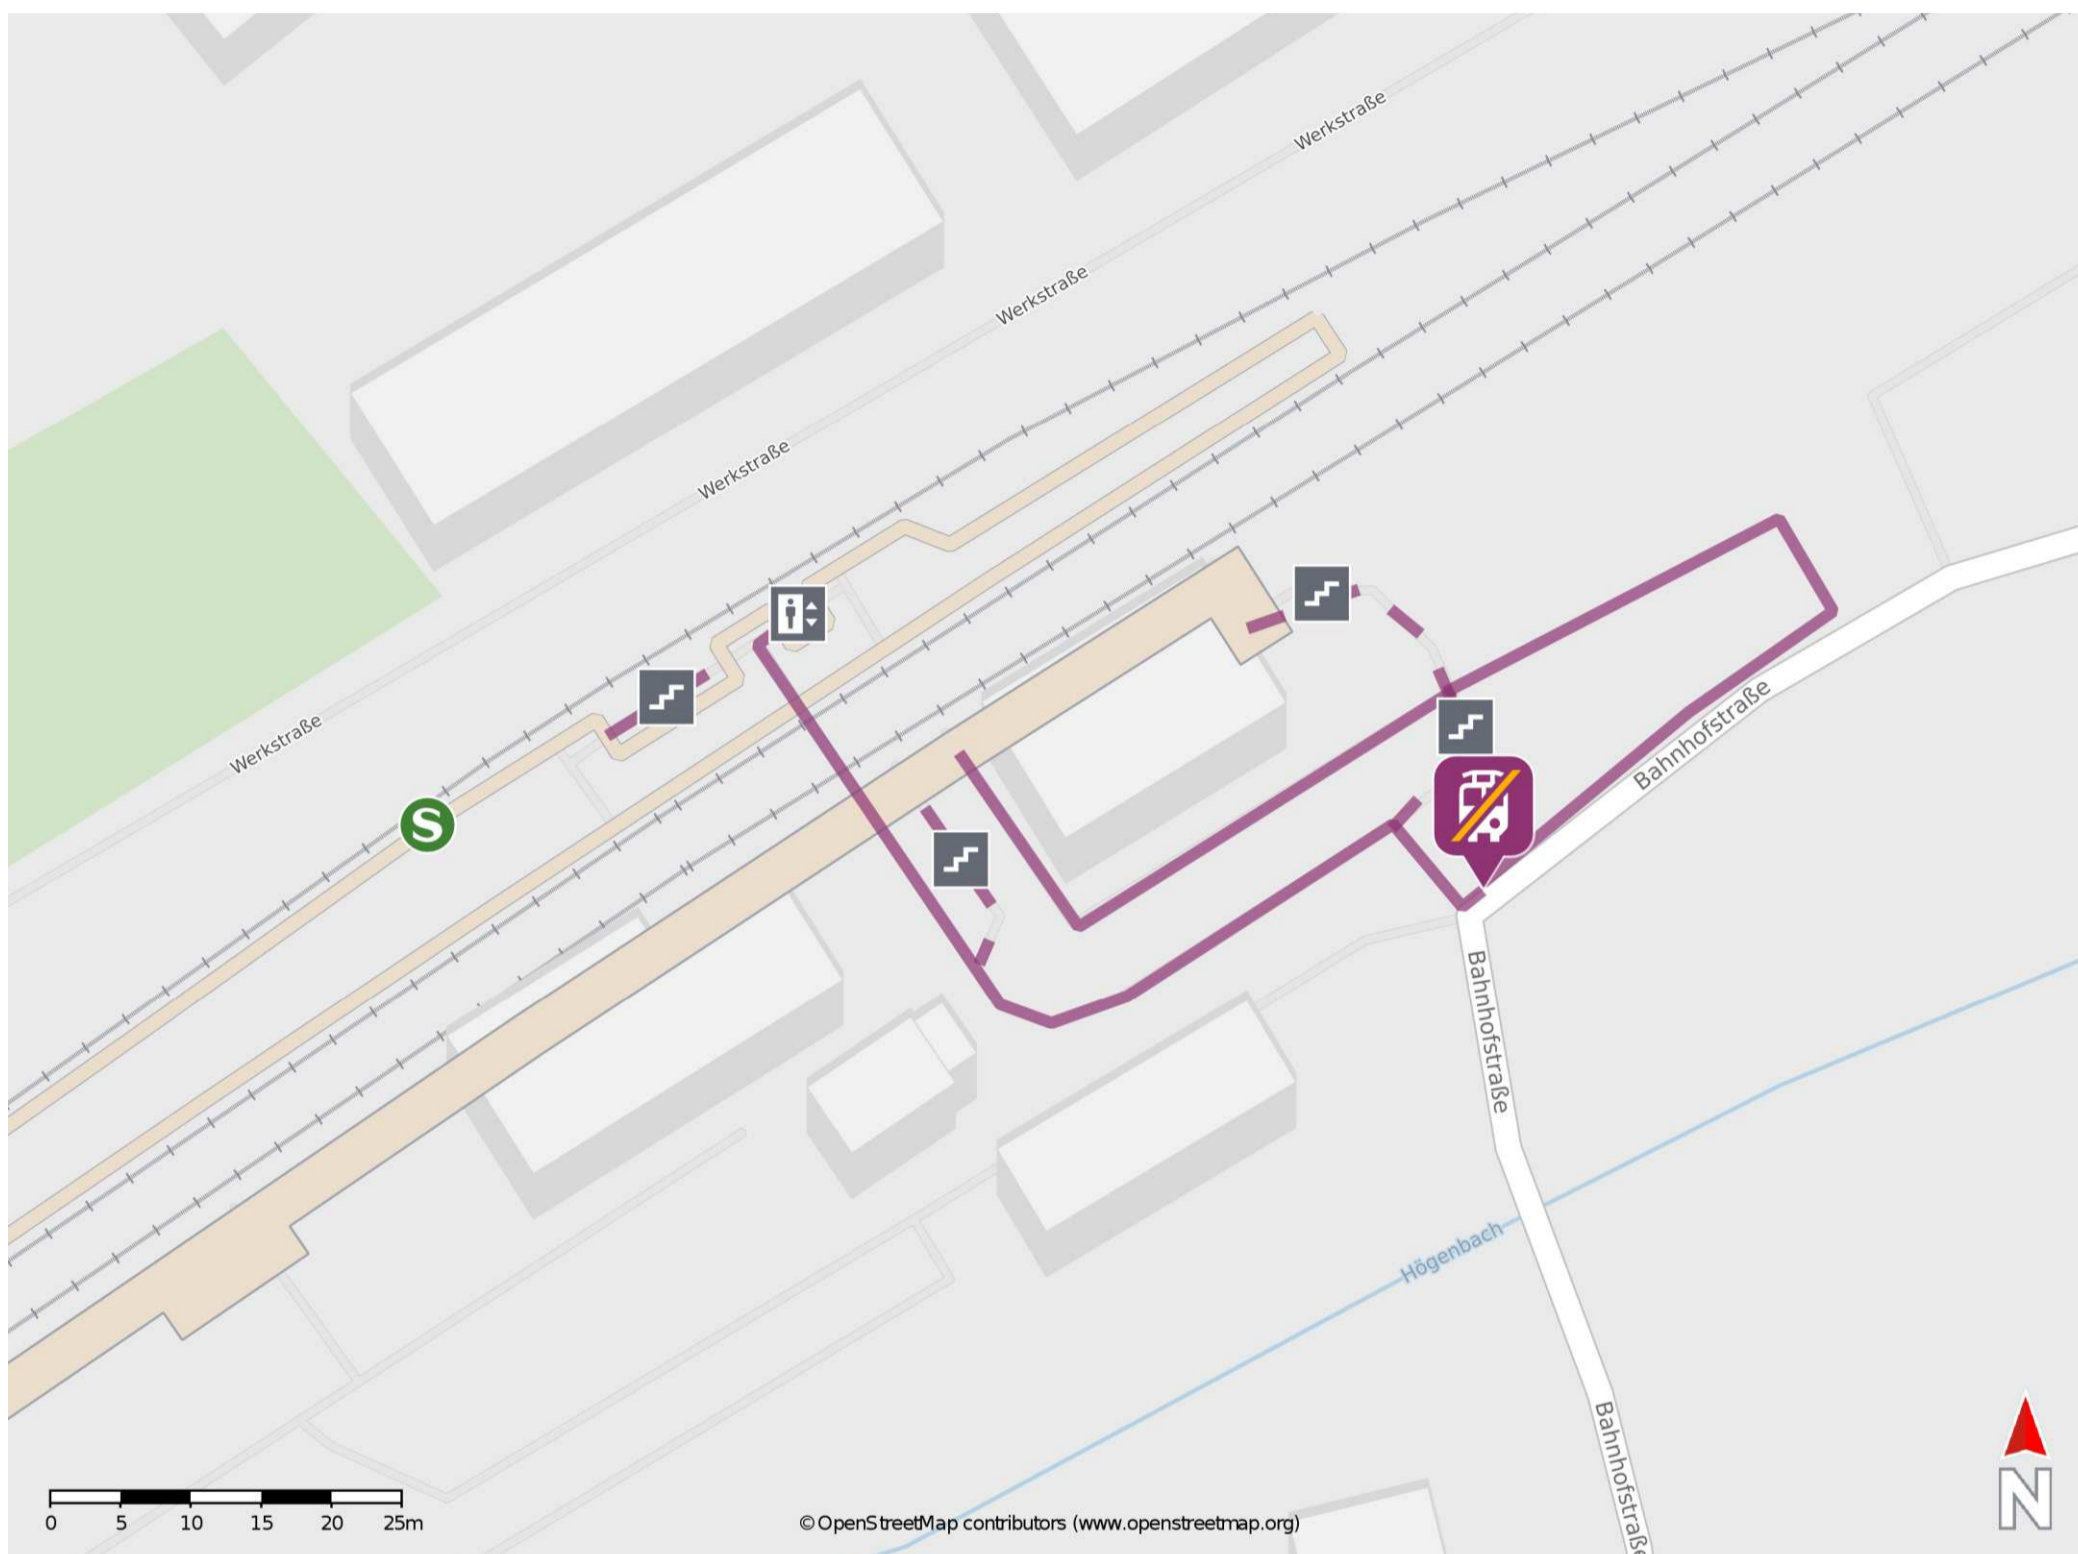

## Hartmannshof

### Wegbeschreibung Schienenersatzverkehr \*

Verlassen Sie den Bahnsteig über die Treppe oder den Aufzug und begeben Sie sich an die Bahnhofstraße. Die Ersatzhaltestelle befindet sich in unmittelbarer Nähe zum Bahnhof.

\* Fahrradmitnahme im Schienenersatzverkehr nur begrenzt möglich.  
Im QR Code sind die Koordinaten der Ersatzhaltestelle hinterlegt.

— barrierefrei  
- - nicht barrierefrei