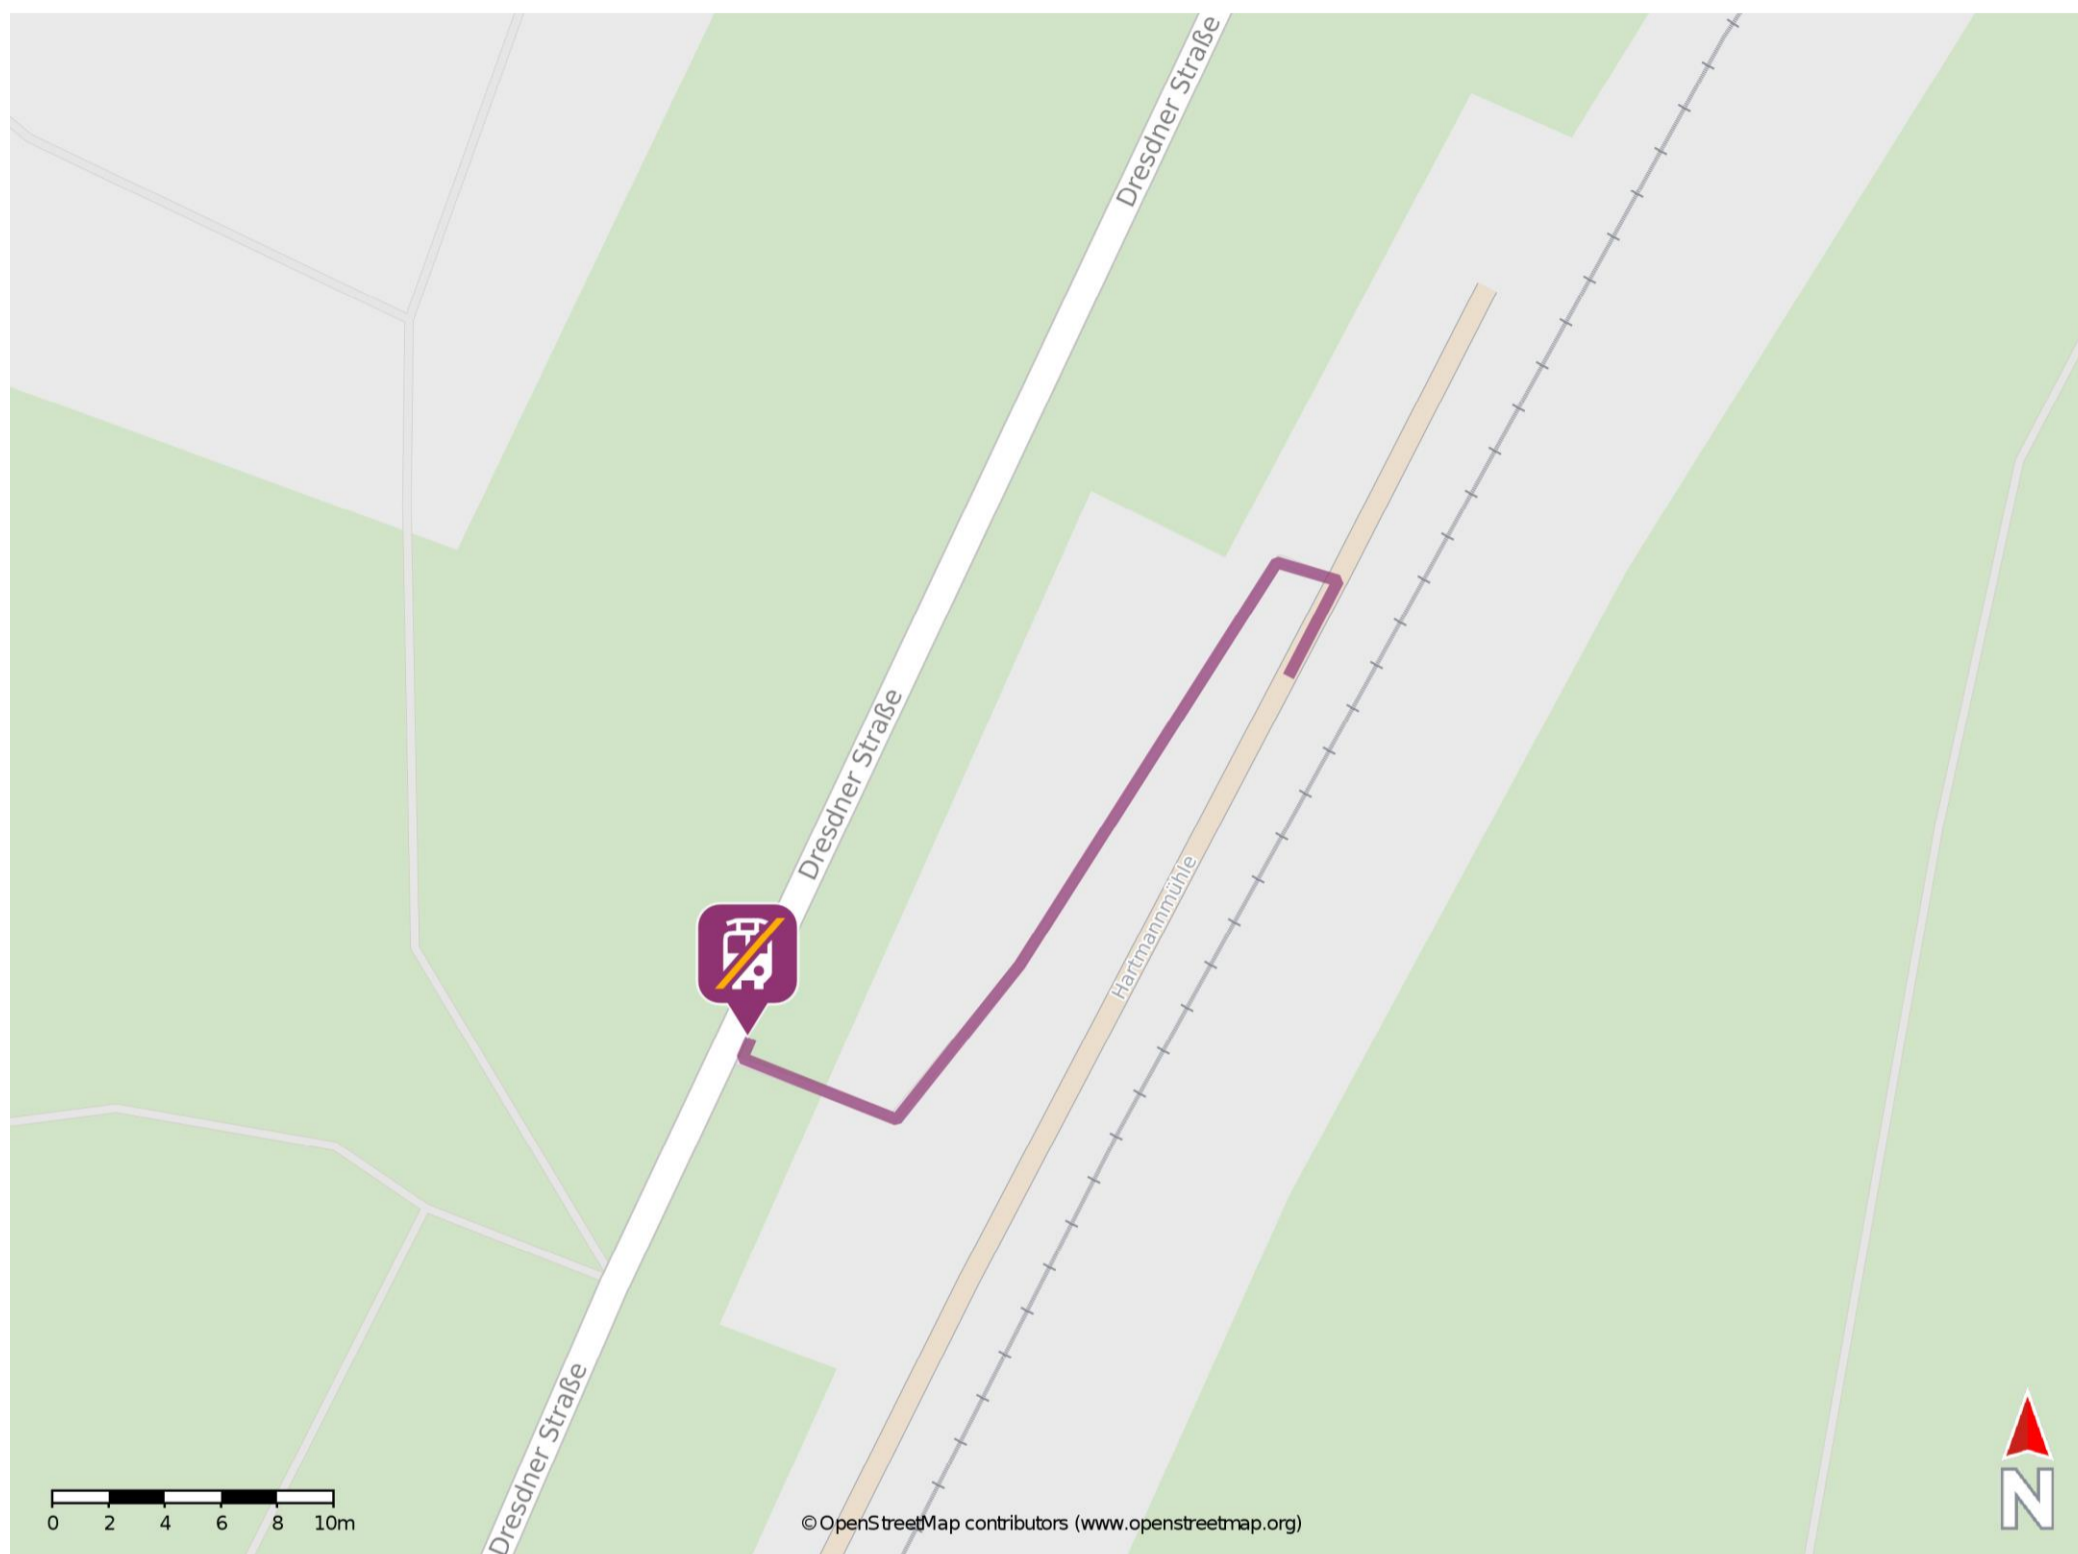

Hartmannmühle

Wegbeschreibung Schienenersatzverkehr *

Verlassen Sie den Bahnsteig in Richtung Dresdener Straße. Biegen Sie nach rechts ab und begeben Sie sich zur Ersatzhaltestelle. Die Ersatzhaltestelle befindet sich an der Bushaltestelle Geising Hartmannmühle.

* Fahrradmitnahme im Schienenersatzverkehr nur begrenzt möglich.
Im QR Code sind die Koordinaten der Ersatzhaltestelle hinterlegt.

— barrierefrei
- - nicht barrierefrei