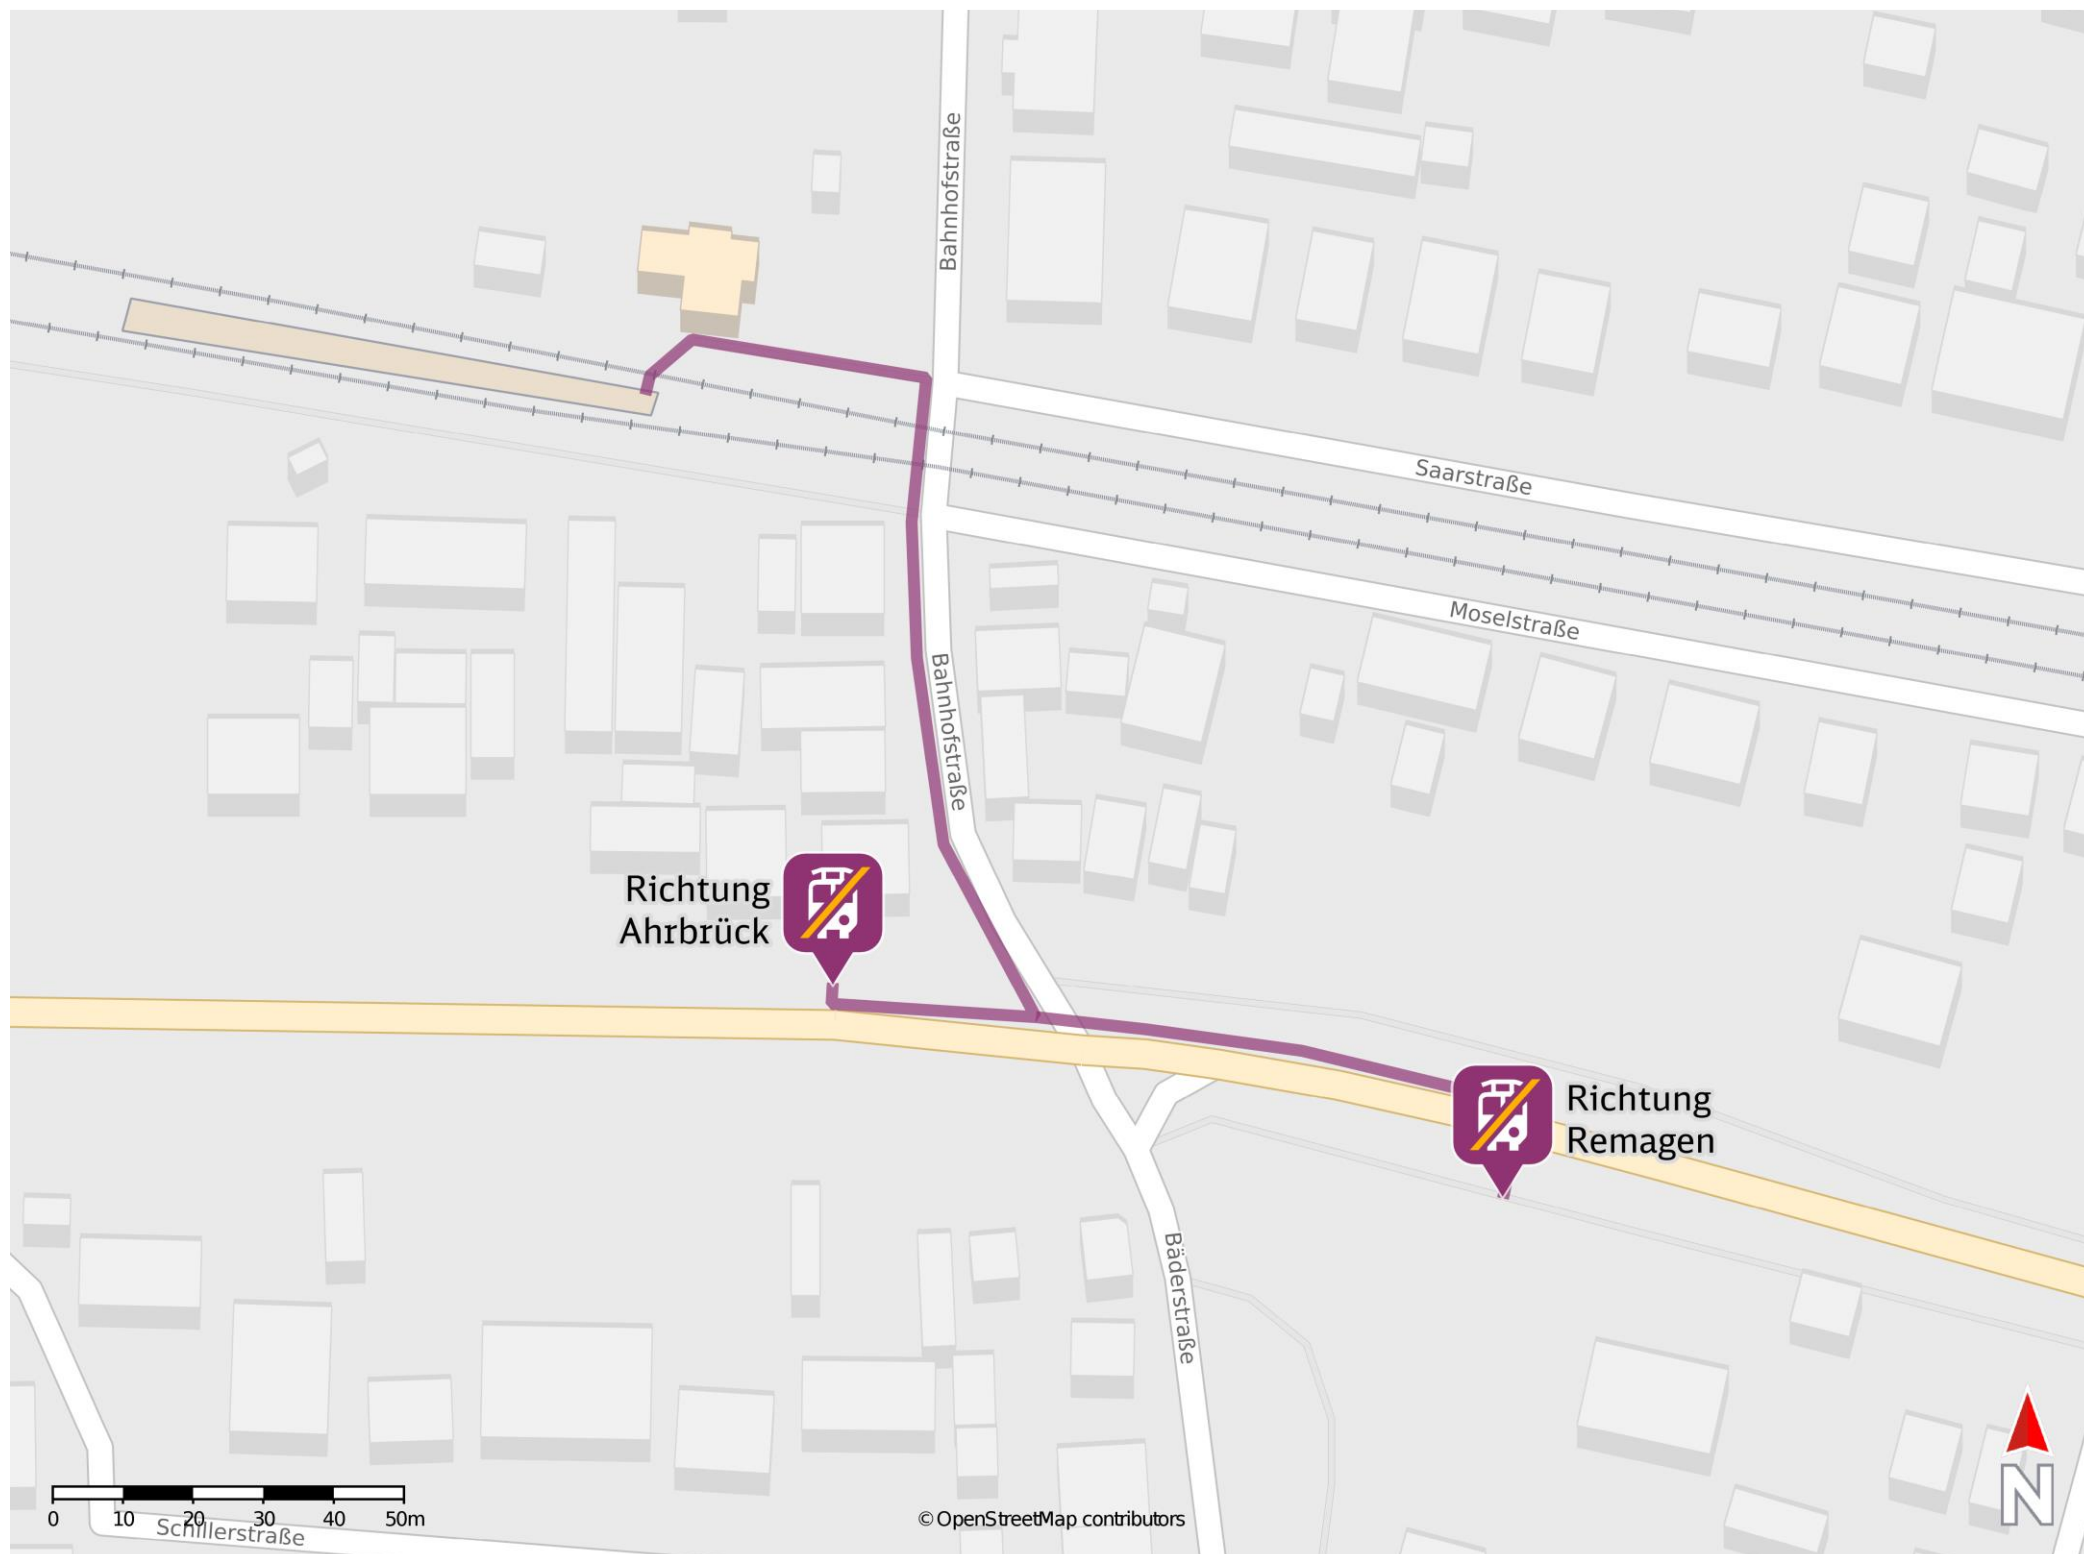

Bad Bodendorf

Ersatzhaltestelle Richtung Ahrbrück

Ersatzhaltestelle Richtung Remagen

Wegbeschreibung Schienenersatzverkehr *

Verlassen Sie den Bahnsteig und begeben Sie sich an die Bahnhofstraße. Orientieren Sie sich rechts, passieren Sie den Bahnübergang und folgen Sie dem Straßenverlauf bis zur Kreuzung Ahrthalstraße. Um zur Ersatzhaltestelle in Richtung Ahrbrück zu gelangen, biegen Sie rechts ab und folgen Sie dem Straßenverlauf bis zur Haltestelle Bahnhof. Um zur Ersatzhaltestelle in Richtung Remagen zu gelangen, biegen Sie links ab und überqueren Sie die Straße. Folgen Sie dem Straßenverlauf bis zur Haltestelle Bahnhof.

* Fahrradmitnahme im Schienenersatzverkehr nur begrenzt möglich.
Im QR Code sind die Koordinaten der Ersatzhaltestelle hinterlegt.

— barrierefrei
— nicht barrierefrei