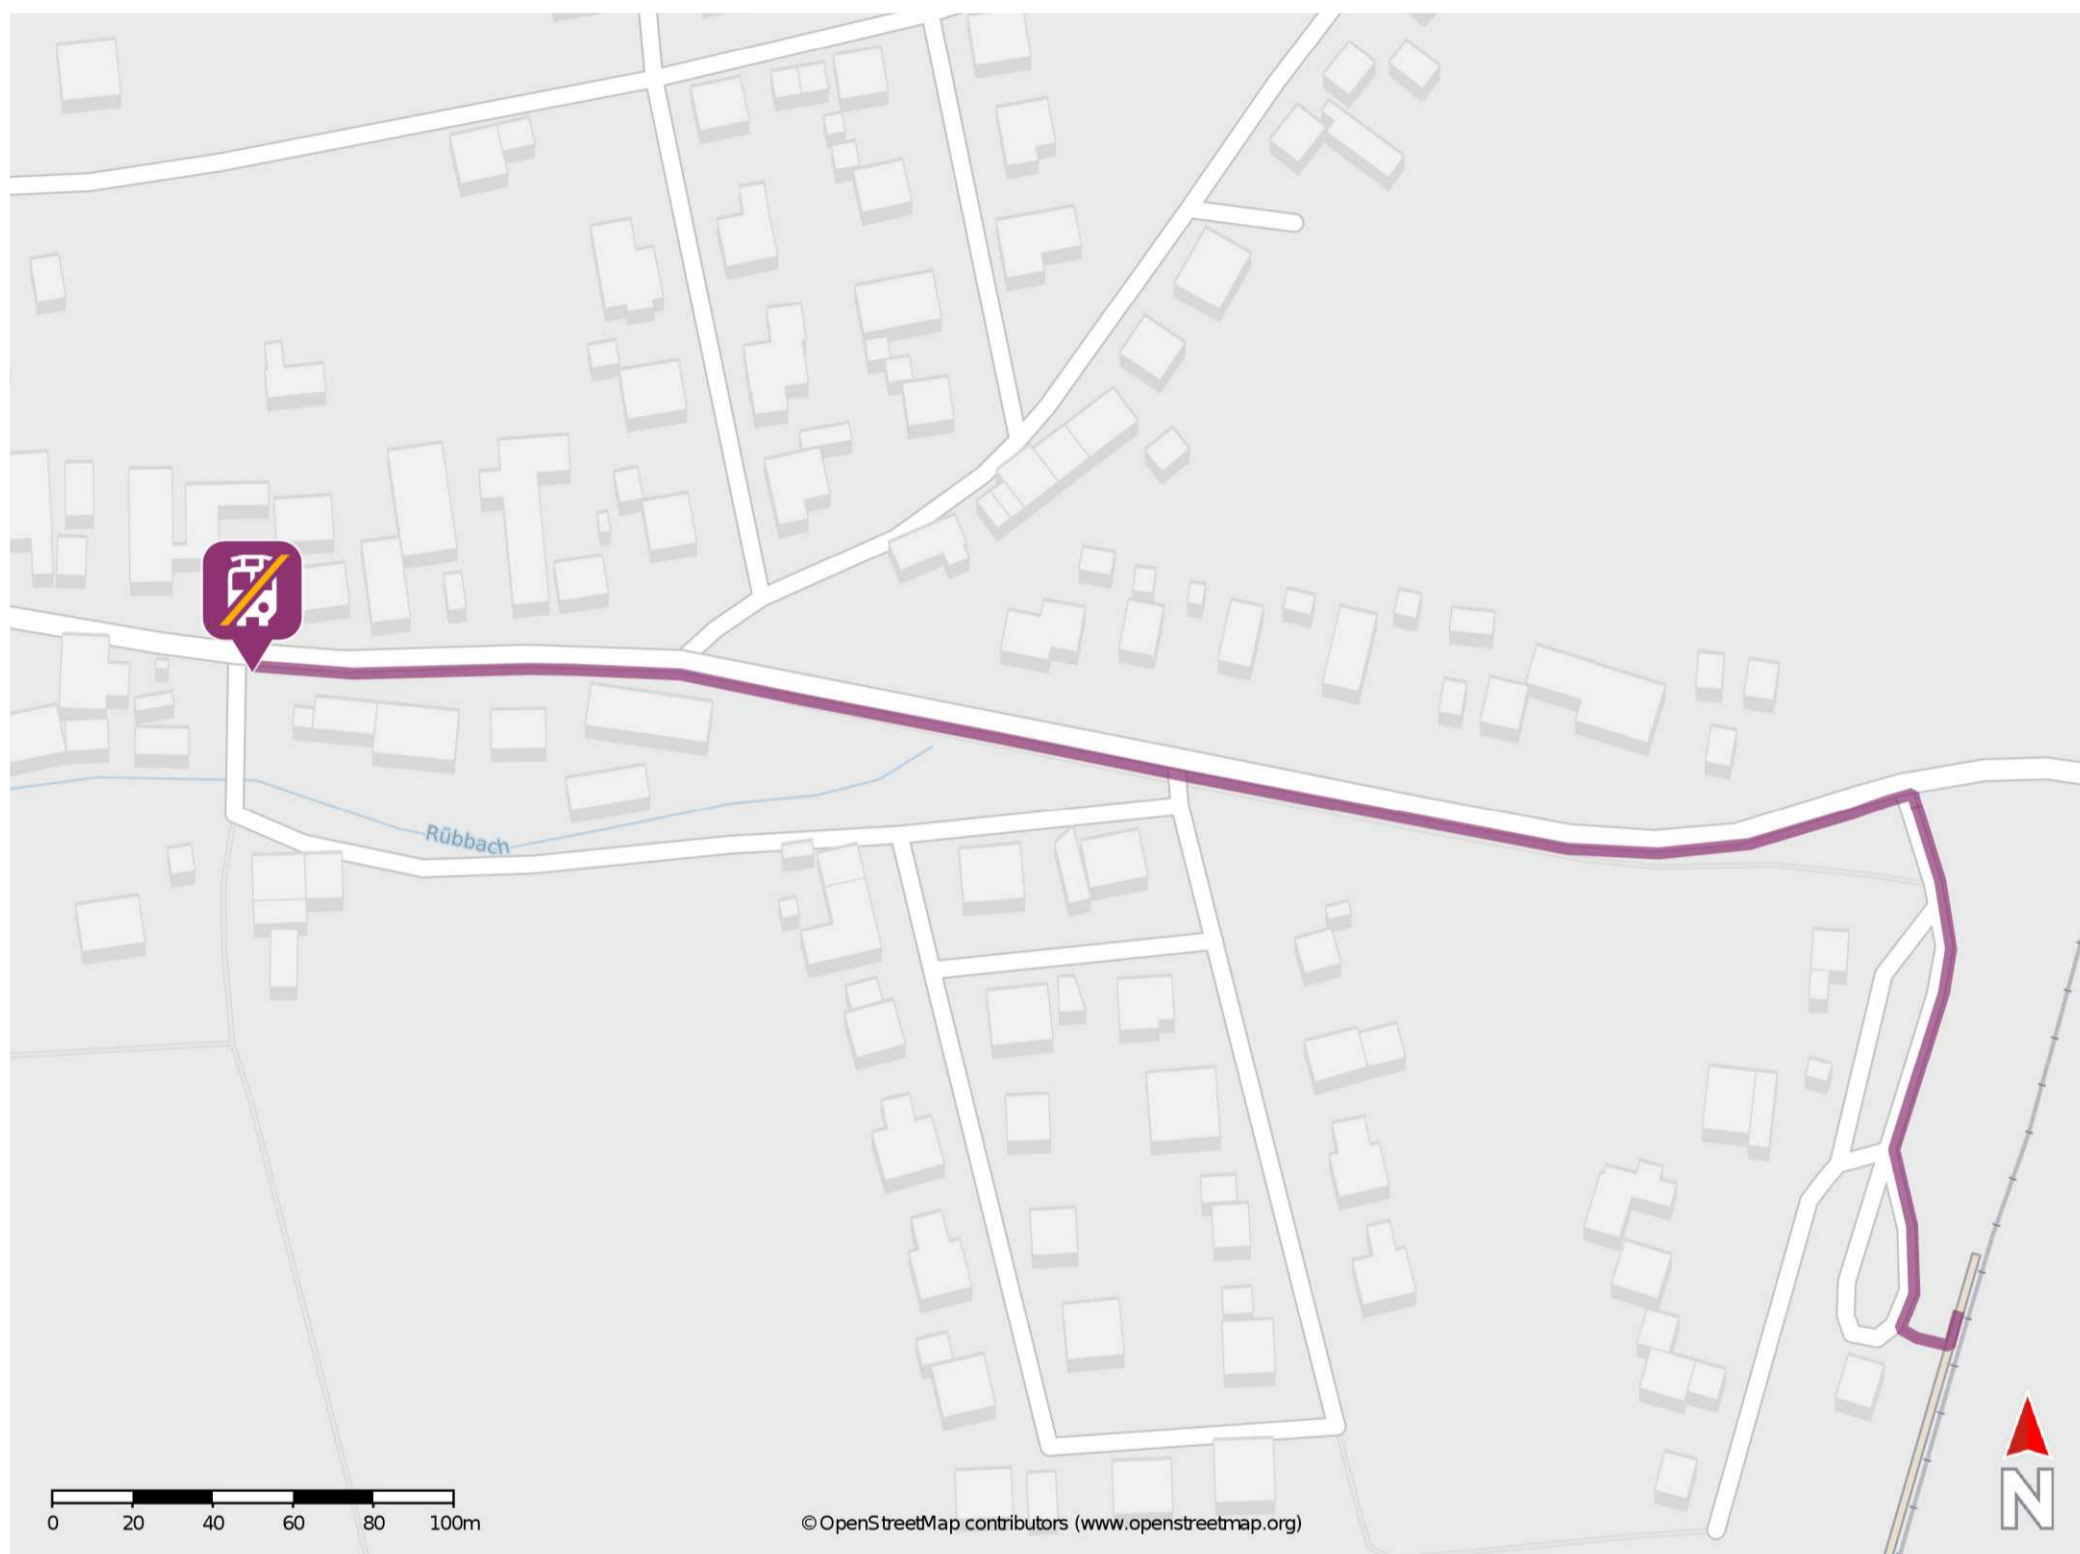

Hartershofen

Wegbeschreibung Schienenersatzverkehr *

Verlassen Sie Bahnsteig und Bahnhofsgebäude und orientieren Sie sich nach rechts. Folgen Sie dem Straßenverlauf bis zur Kreuzung mit der Straße AN8 und biegen Sie nach links ab. Folgen Sie dem Straßenverlauf ca. 420 m bis zur Ersatzhaltestelle. Die Ersatzhaltestelle befindet sich an der Bushaltestelle Ort.

* Fahrradmitnahme im Schienenersatzverkehr nur begrenzt möglich.
Im QR Code sind die Koordinaten der Ersatzhaltestelle hinterlegt.

— barrierefrei
- nicht barrierefrei