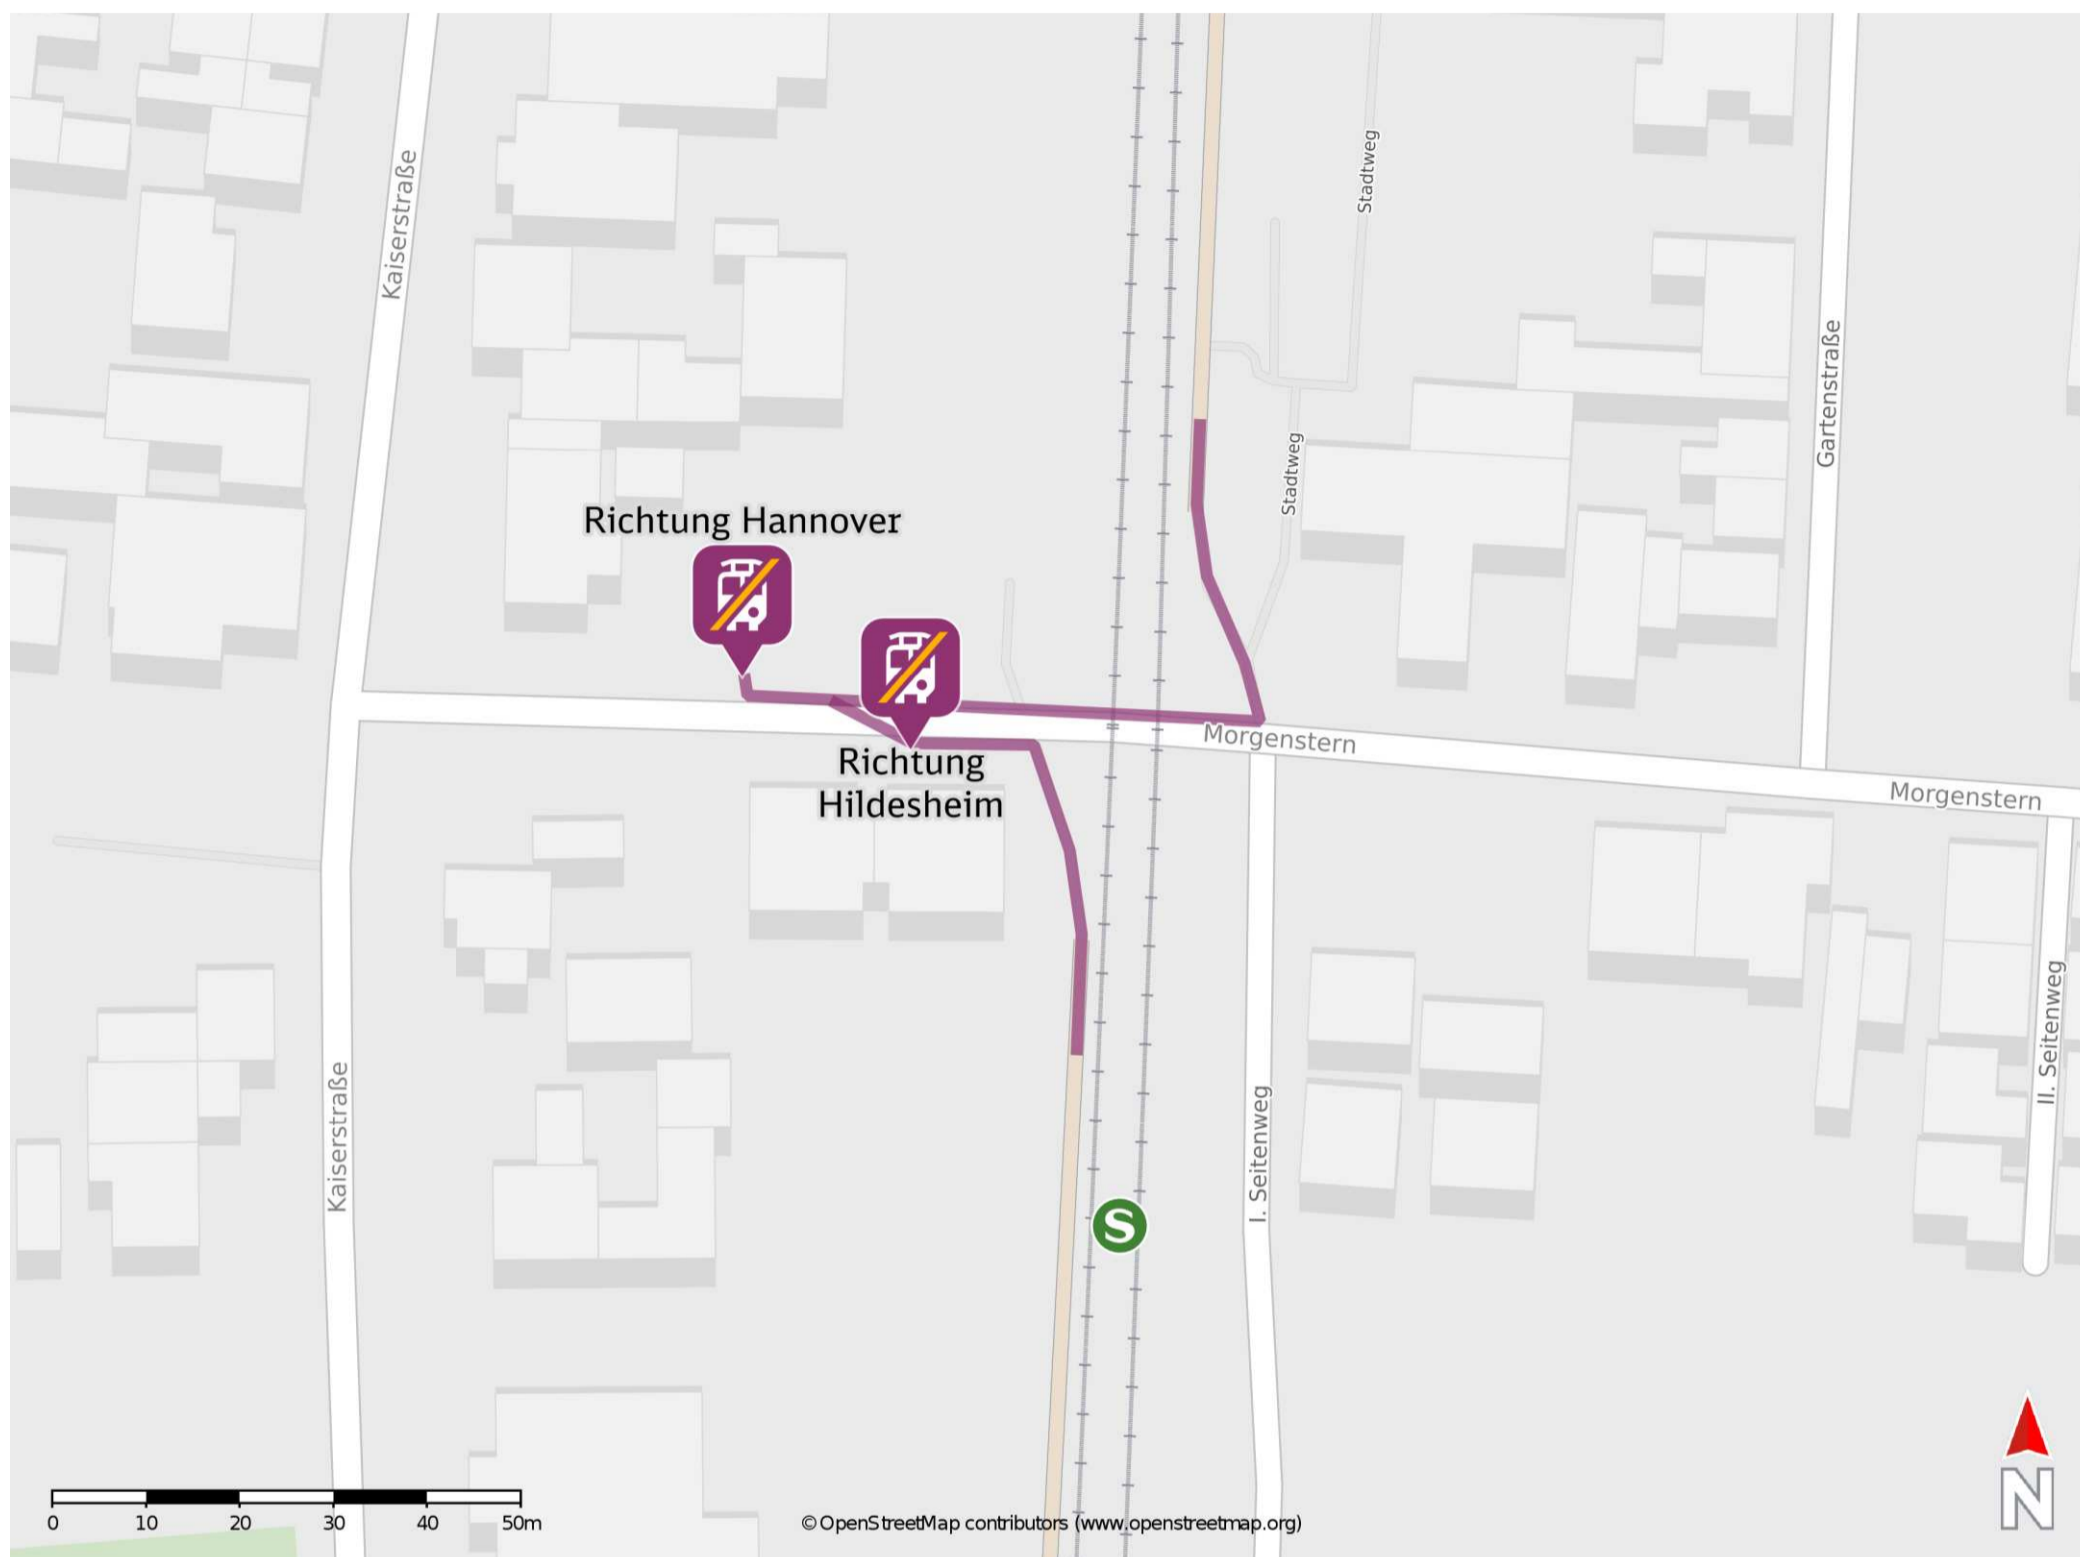

Harsum

Wegbeschreibung Schienenersatzverkehr *

Verlassen Sie den Bahnsteig und begeben Sie sich an die Straße Morgenstern. Biegen Sie nach links bzw. rechts ab und folgen Sie der Straße bis zur jeweiligen Ersatzhaltestelle.

Ersatzhaltestelle Richtung Hannover

Ersatzhaltestelle Richtung Hildesheim

* Fahrradmitnahme im Schienenersatzverkehr nur begrenzt möglich.
Im QR Code sind die Koordinaten der Ersatzhaltestelle hinterlegt.