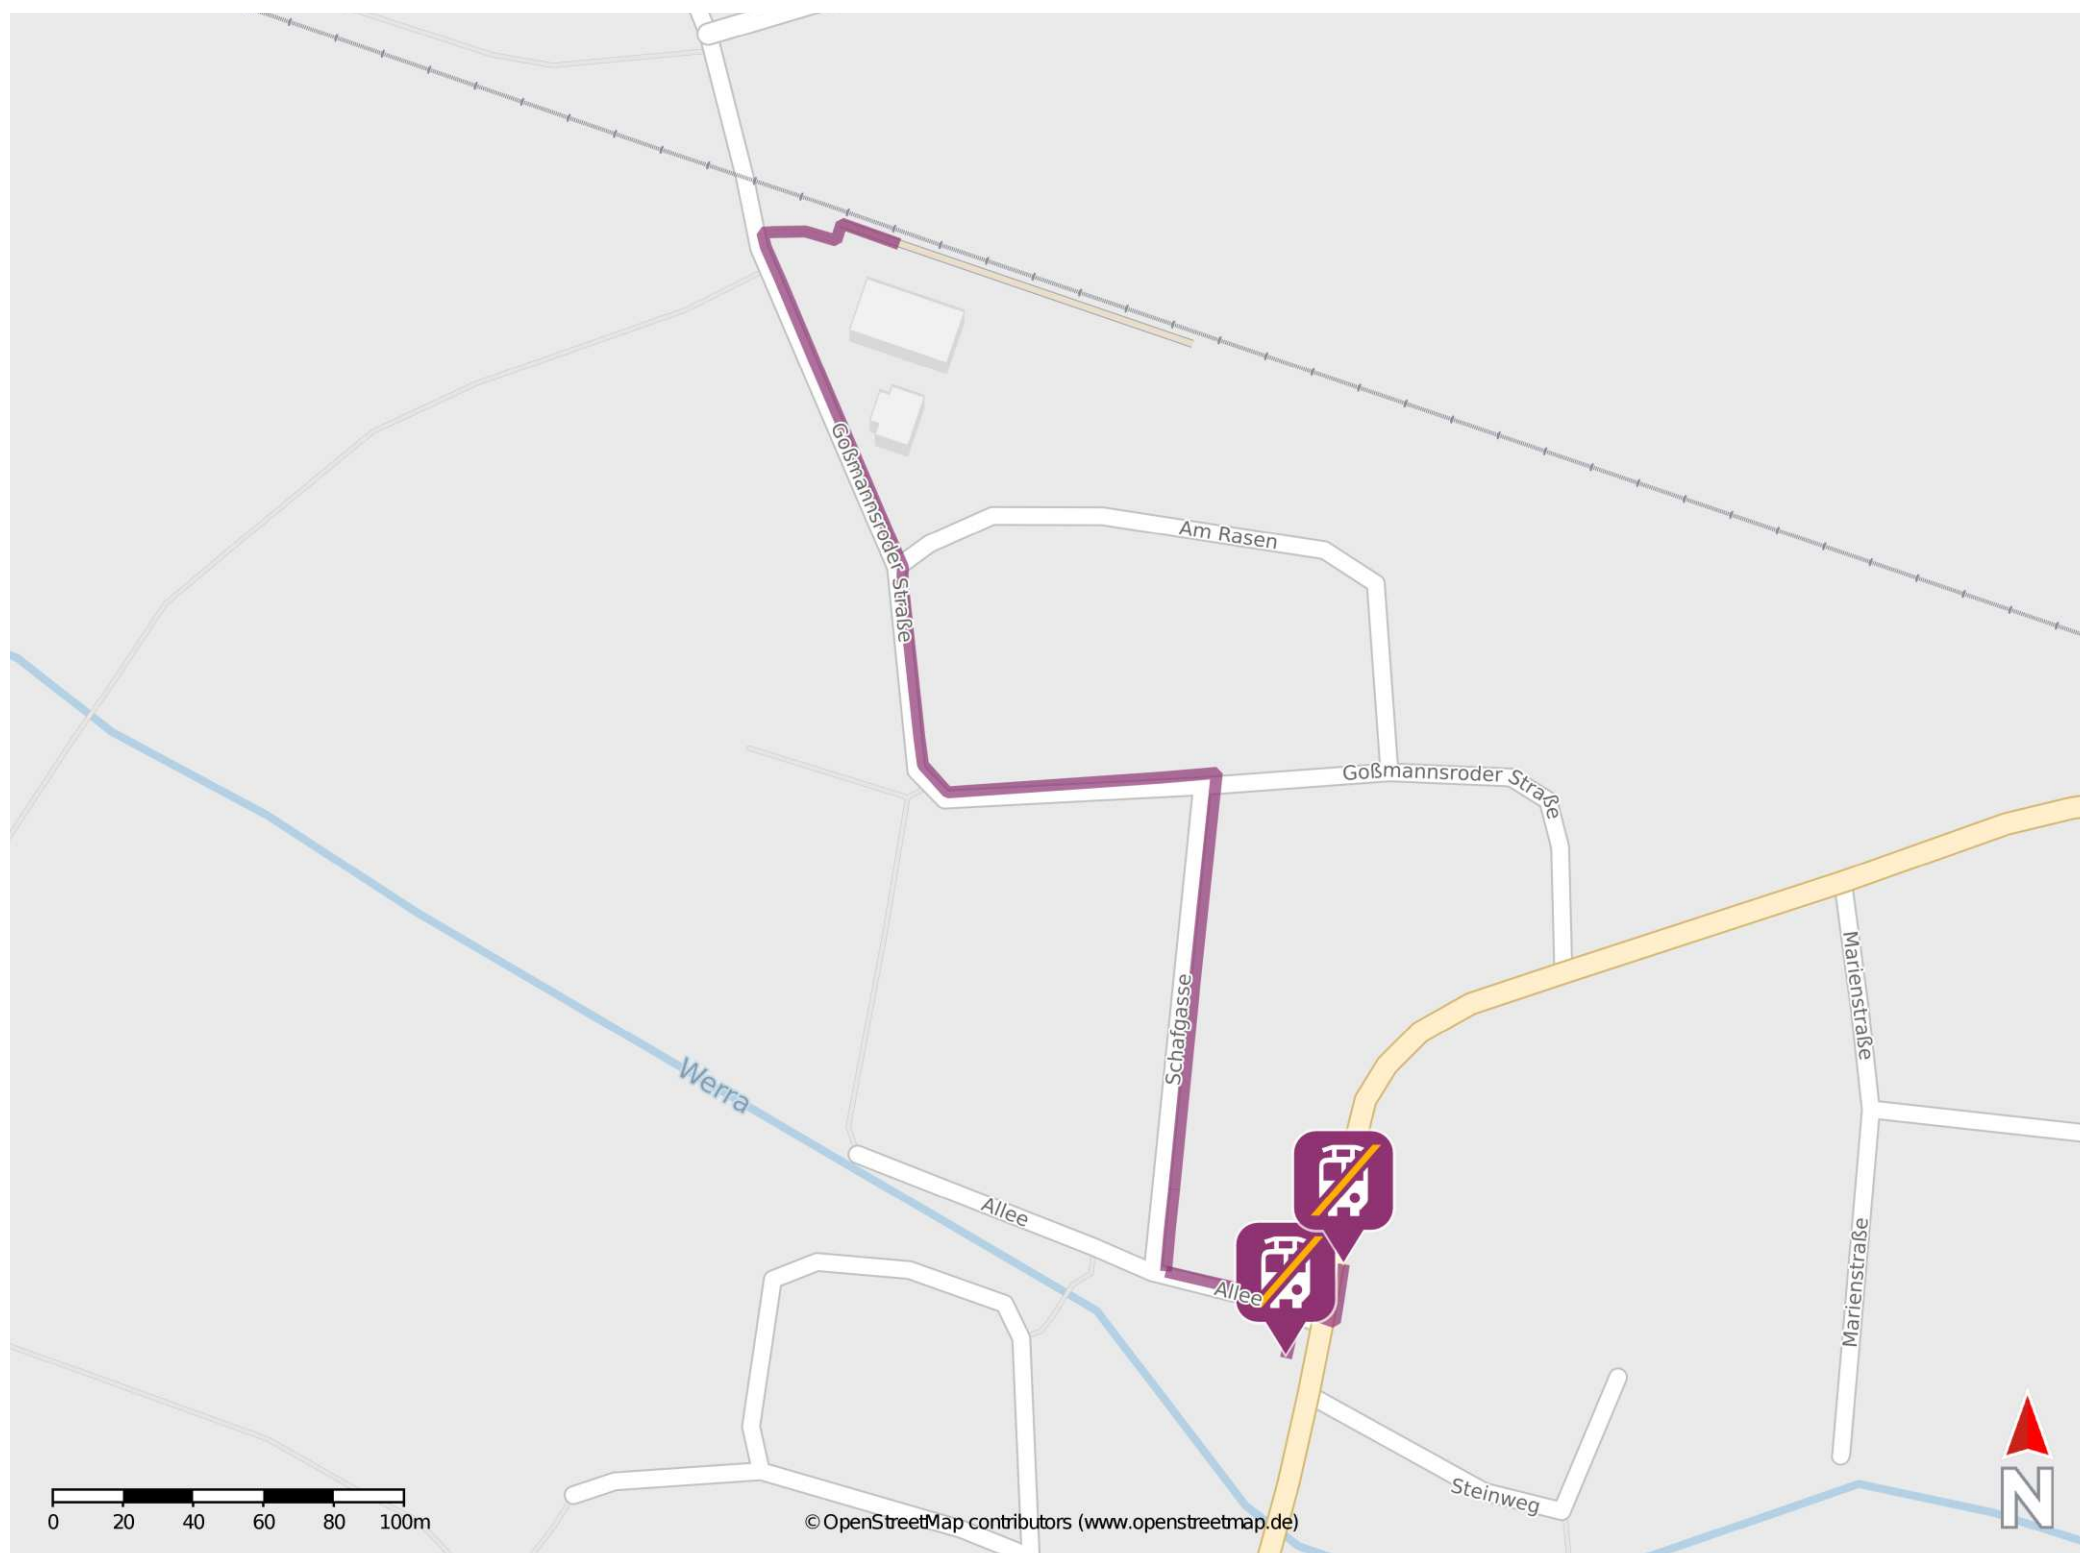

Harras (Thür)

Ersatzhaltestelle

Ersatzhaltestelle

Wegbeschreibung Schienenersatzverkehr *

Verlassen Sie den Bahnsteig und begeben Sie sich an die Goßmannsroder Straße. Orientieren Sie sich links und folgen Sie dem Straßenverlauf bis zur Kreuzung Schaifgasse. Biegen Sie rechts in die Straße Schaifgasse ein und folgen Sie dieser bis zur Kreuzung Allee. Biegen Sie links in die Straße Allee ab und folgen Sie dieser bis zu den Ersatzhaltestellen. Die Ersatzhaltestellen befinden sich in unmittelbarer Nähe zur Kreuzung Eisfelder Straße.

* Fahrradmitnahme im Schienenersatzverkehr nur begrenzt möglich.
Im QR Code sind die Koordinaten der Ersatzhaltestelle hinterlegt.

— barrierefrei
— nicht barrierefrei