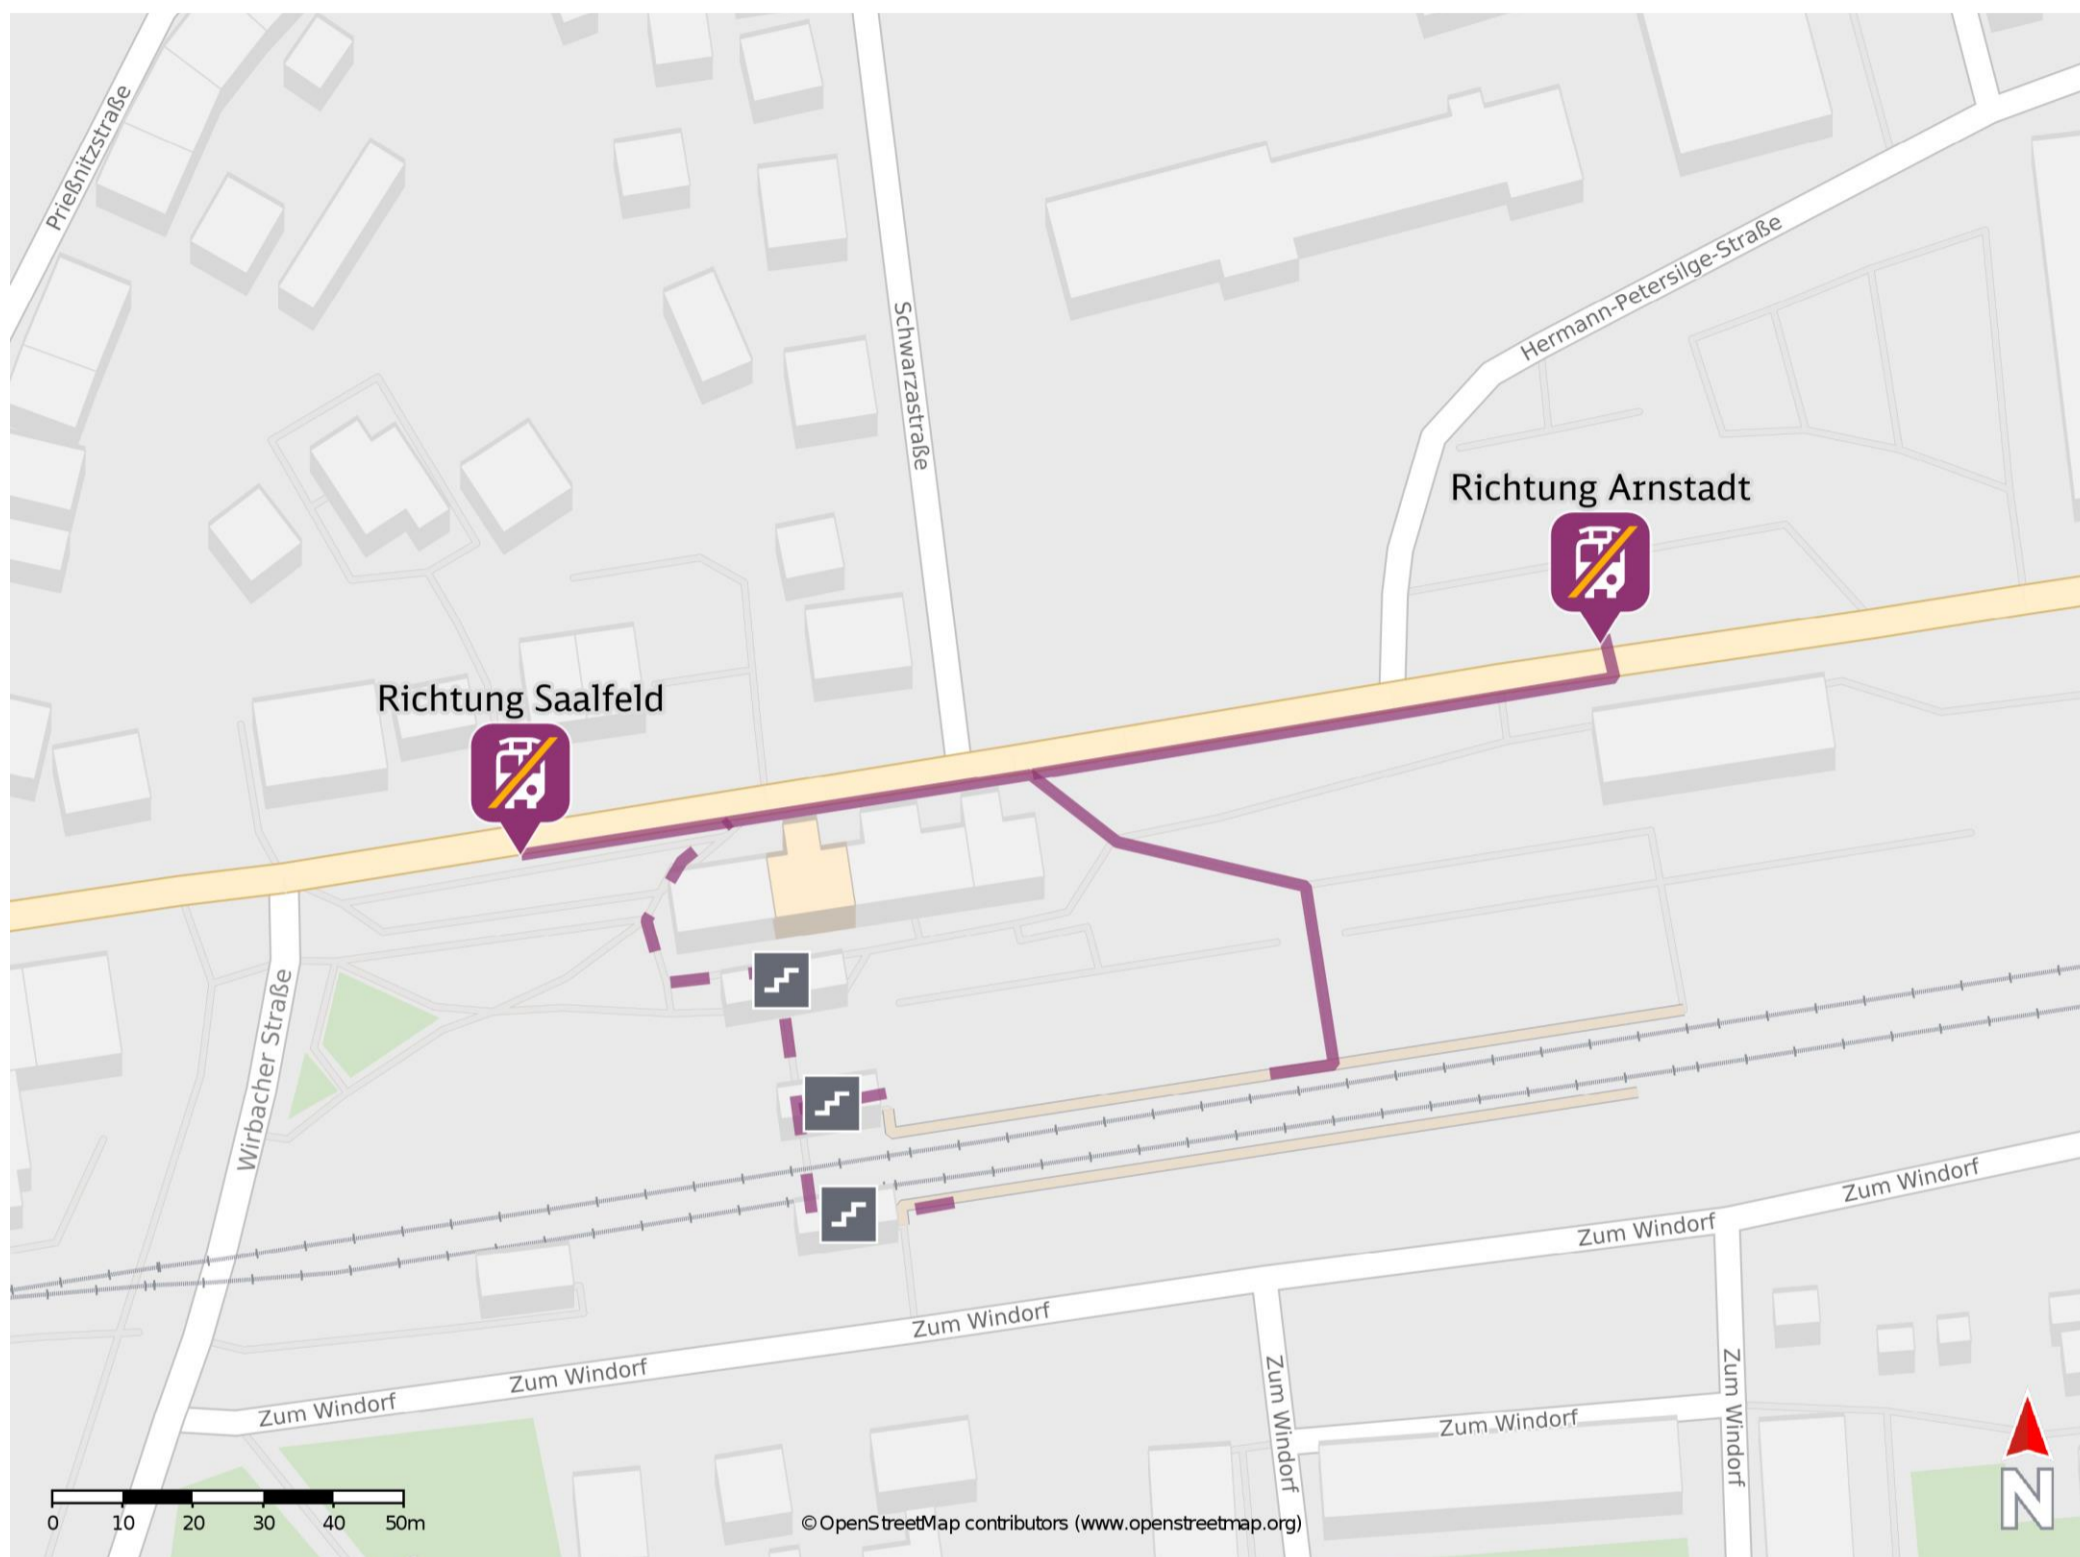

Bad Blankenburg (Thüringerw)

Wegbeschreibung Schienenersatzverkehr *

Verlassen Sie den Bahnsteig und begeben Sie sich an die Bahnhofstraße. Biegen Sie nach links bzw. nach rechts ab und folgen Sie dem Straßenverlauf bis zur jeweiligen Ersatzhaltestelle.

Ersatzhaltestelle Richtung Saalfeld

Ersatzhaltestelle Richtung Arnstadt

* Fahrradmitnahme im Schienenersatzverkehr nur begrenzt möglich.
Im QR Code sind die Koordinaten der Ersatzhaltestelle hinterlegt.

— barrierefrei
- nicht barrierefrei