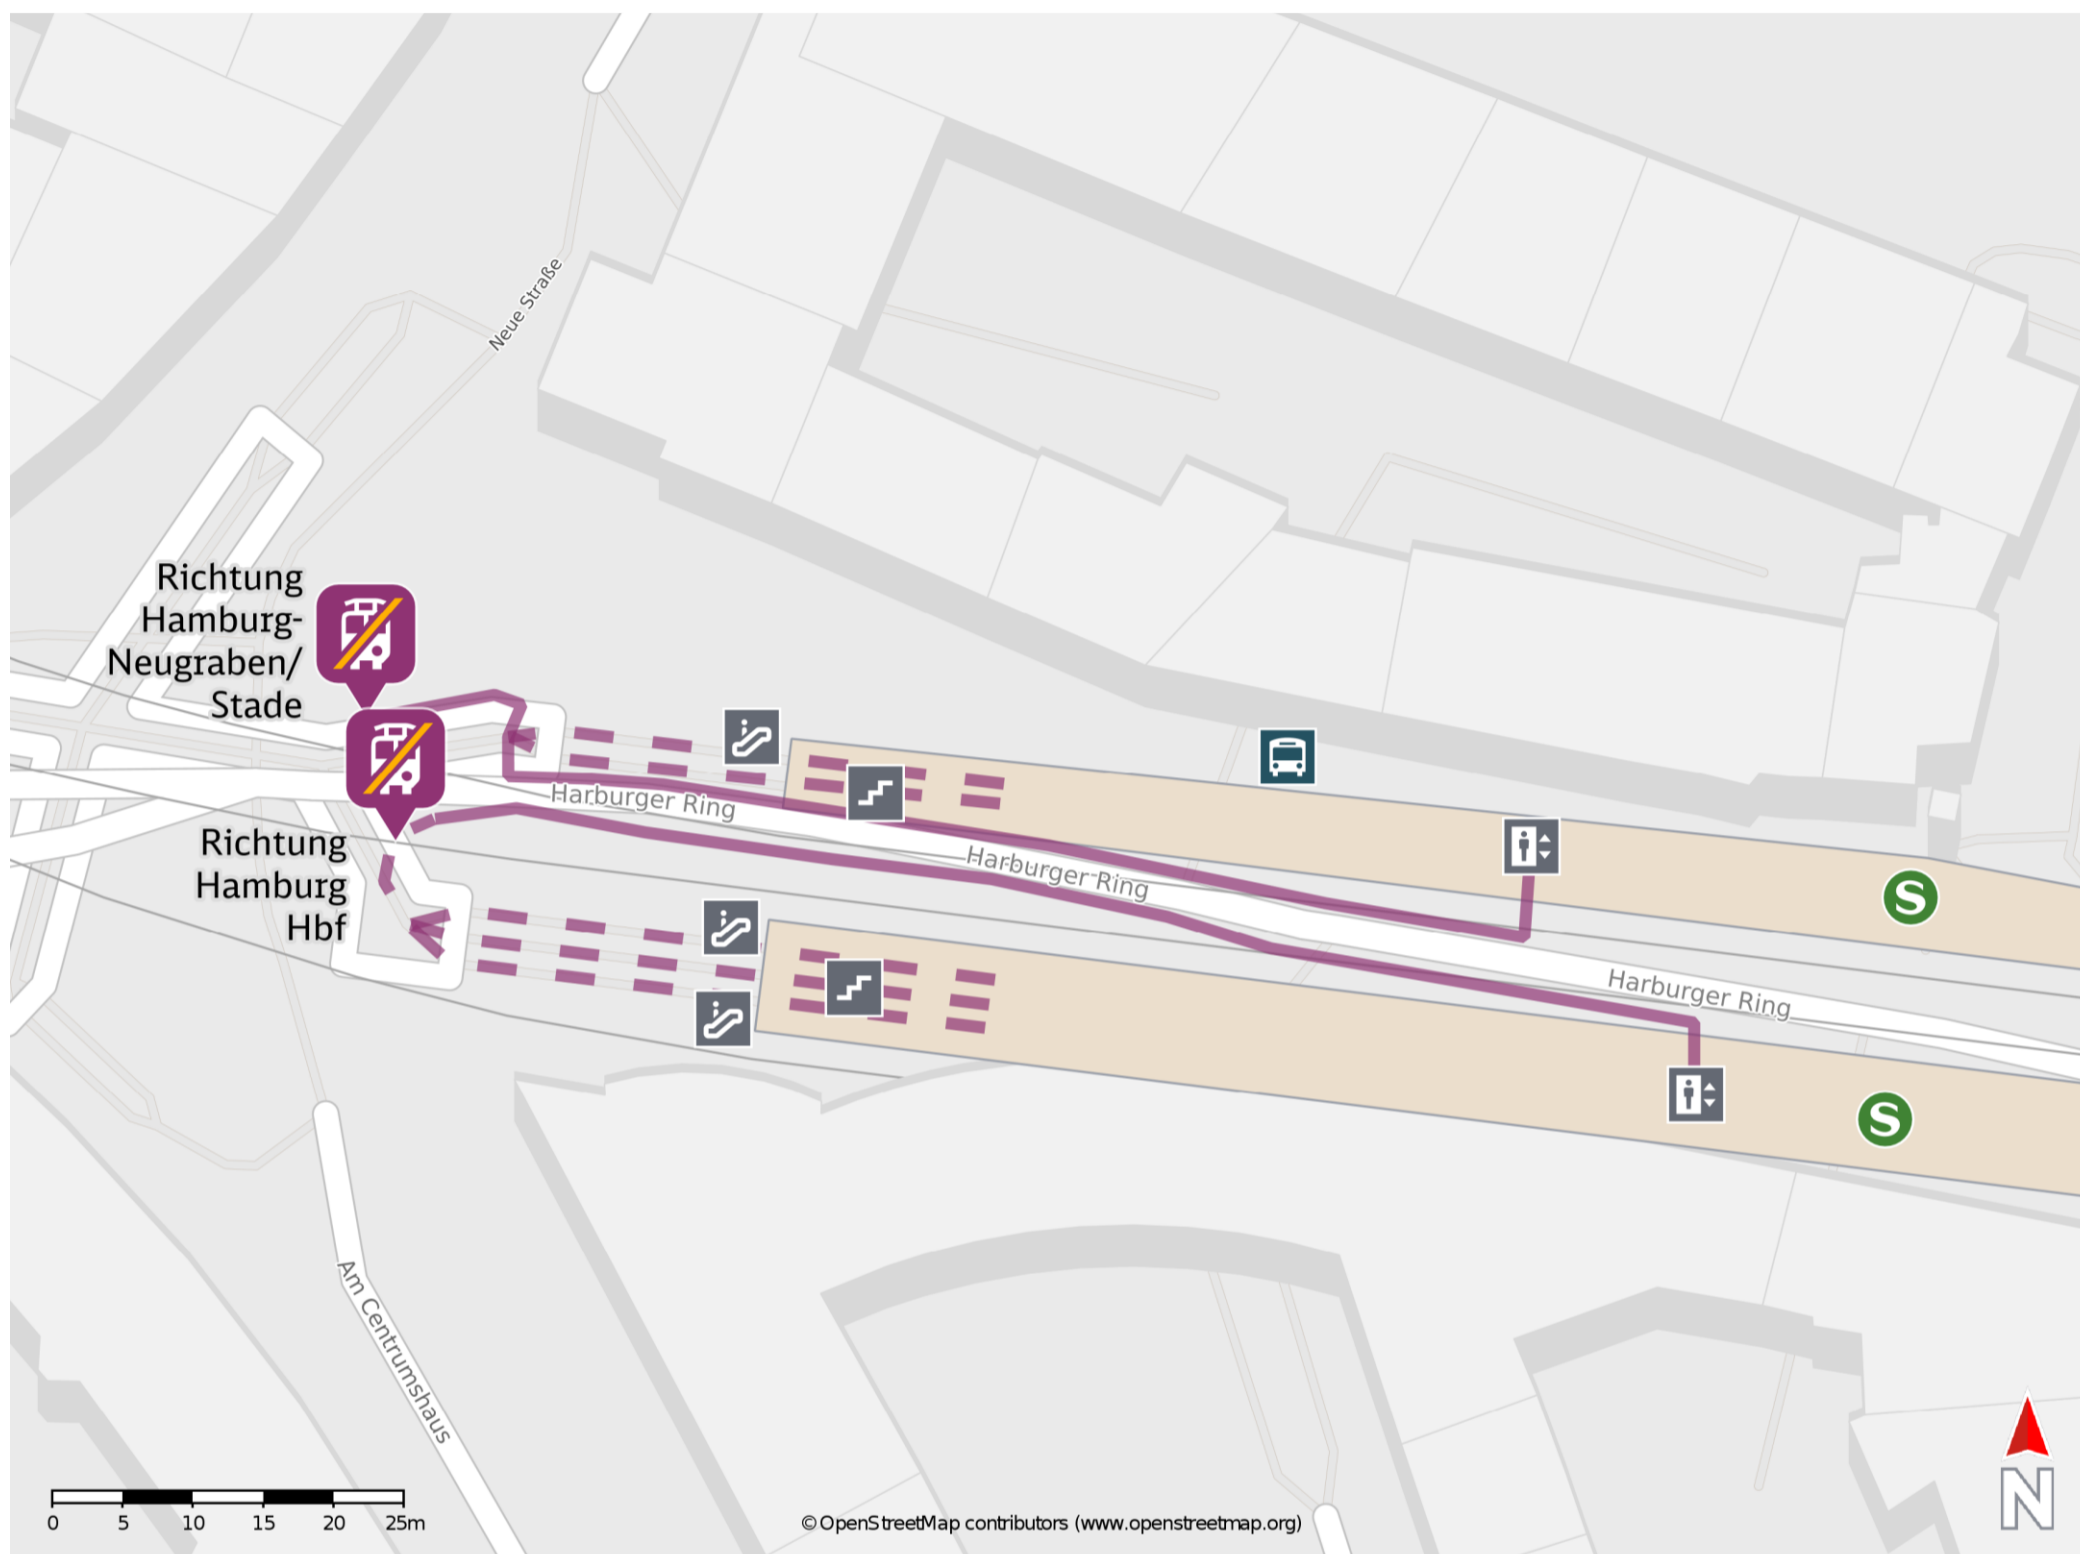

## Harburg Rathaus

### Wegbeschreibung Schienenersatzverkehr \*

Verlassen Sie den Bahnsteig in Richtung Rathaus/ Universität und begeben Sie sich an die jeweilige Ersatzhaltestelle. Die Ersatzhaltestellen befinden sich an der Bushaltestelle S Harburg Rathaus.

Ersatzhaltestelle Richtung  
Hamburg-Neugraben/  
Stade

Ersatzhaltestelle Richtung  
Hamburg Hbf

\* Fahrradmitnahme im Schienenersatzverkehr nur begrenzt möglich.  
Im QR Code sind die Koordinaten der Ersatzhaltestelle hinterlegt.