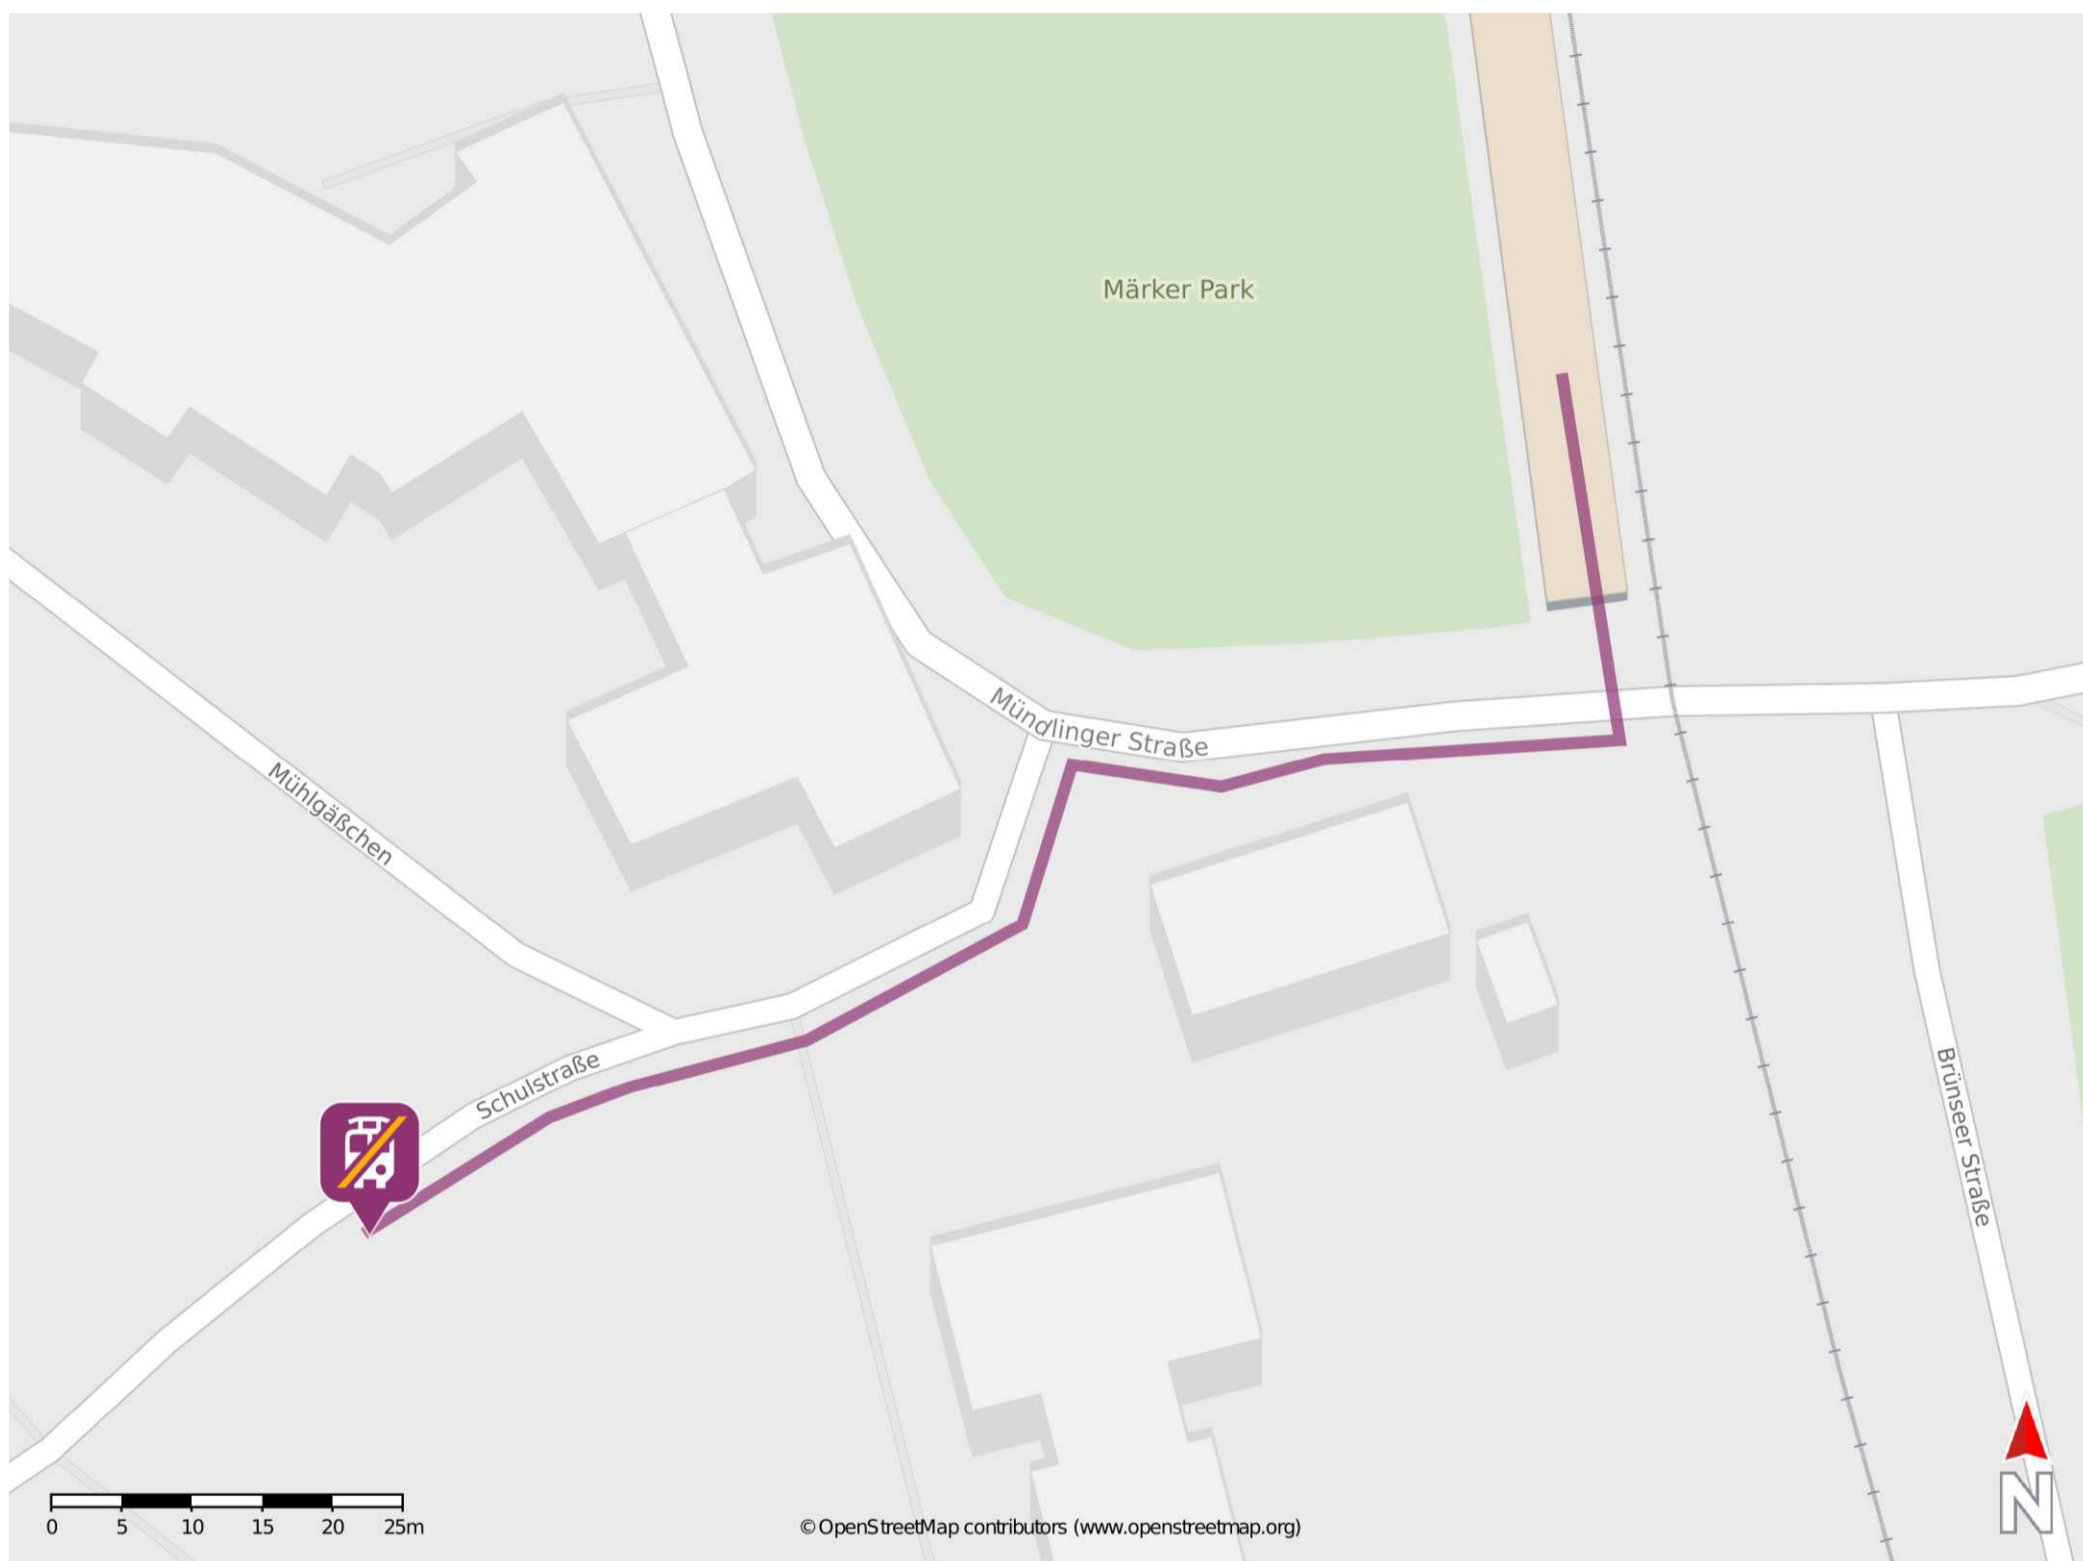

Umgebungsplan

Harburg (Schwab)

Wegbeschreibung Schienenersatzverkehr *

Verlassen Sie den Bahnsteig und begeben Sie sich an die Mündlinger Straße. Halten Sie sich rechts und folgen dem Straßenverlauf bis zur Schulstraße. Biegen Sie nach links in die Schulstraße ein und folgen dem Straßenverlauf bis zur Ersatzhaltestelle.

*Fahrradmitnahme im Schienenersatzverkehr nur begrenzt, teilweise gar nicht möglich. Bitte informieren Sie sich bei dem von Ihnen genutzten Eisenbahnverkehrsunternehmen. Im QR Code sind die Koordinaten der Ersatzhaltestelle hinterlegt.