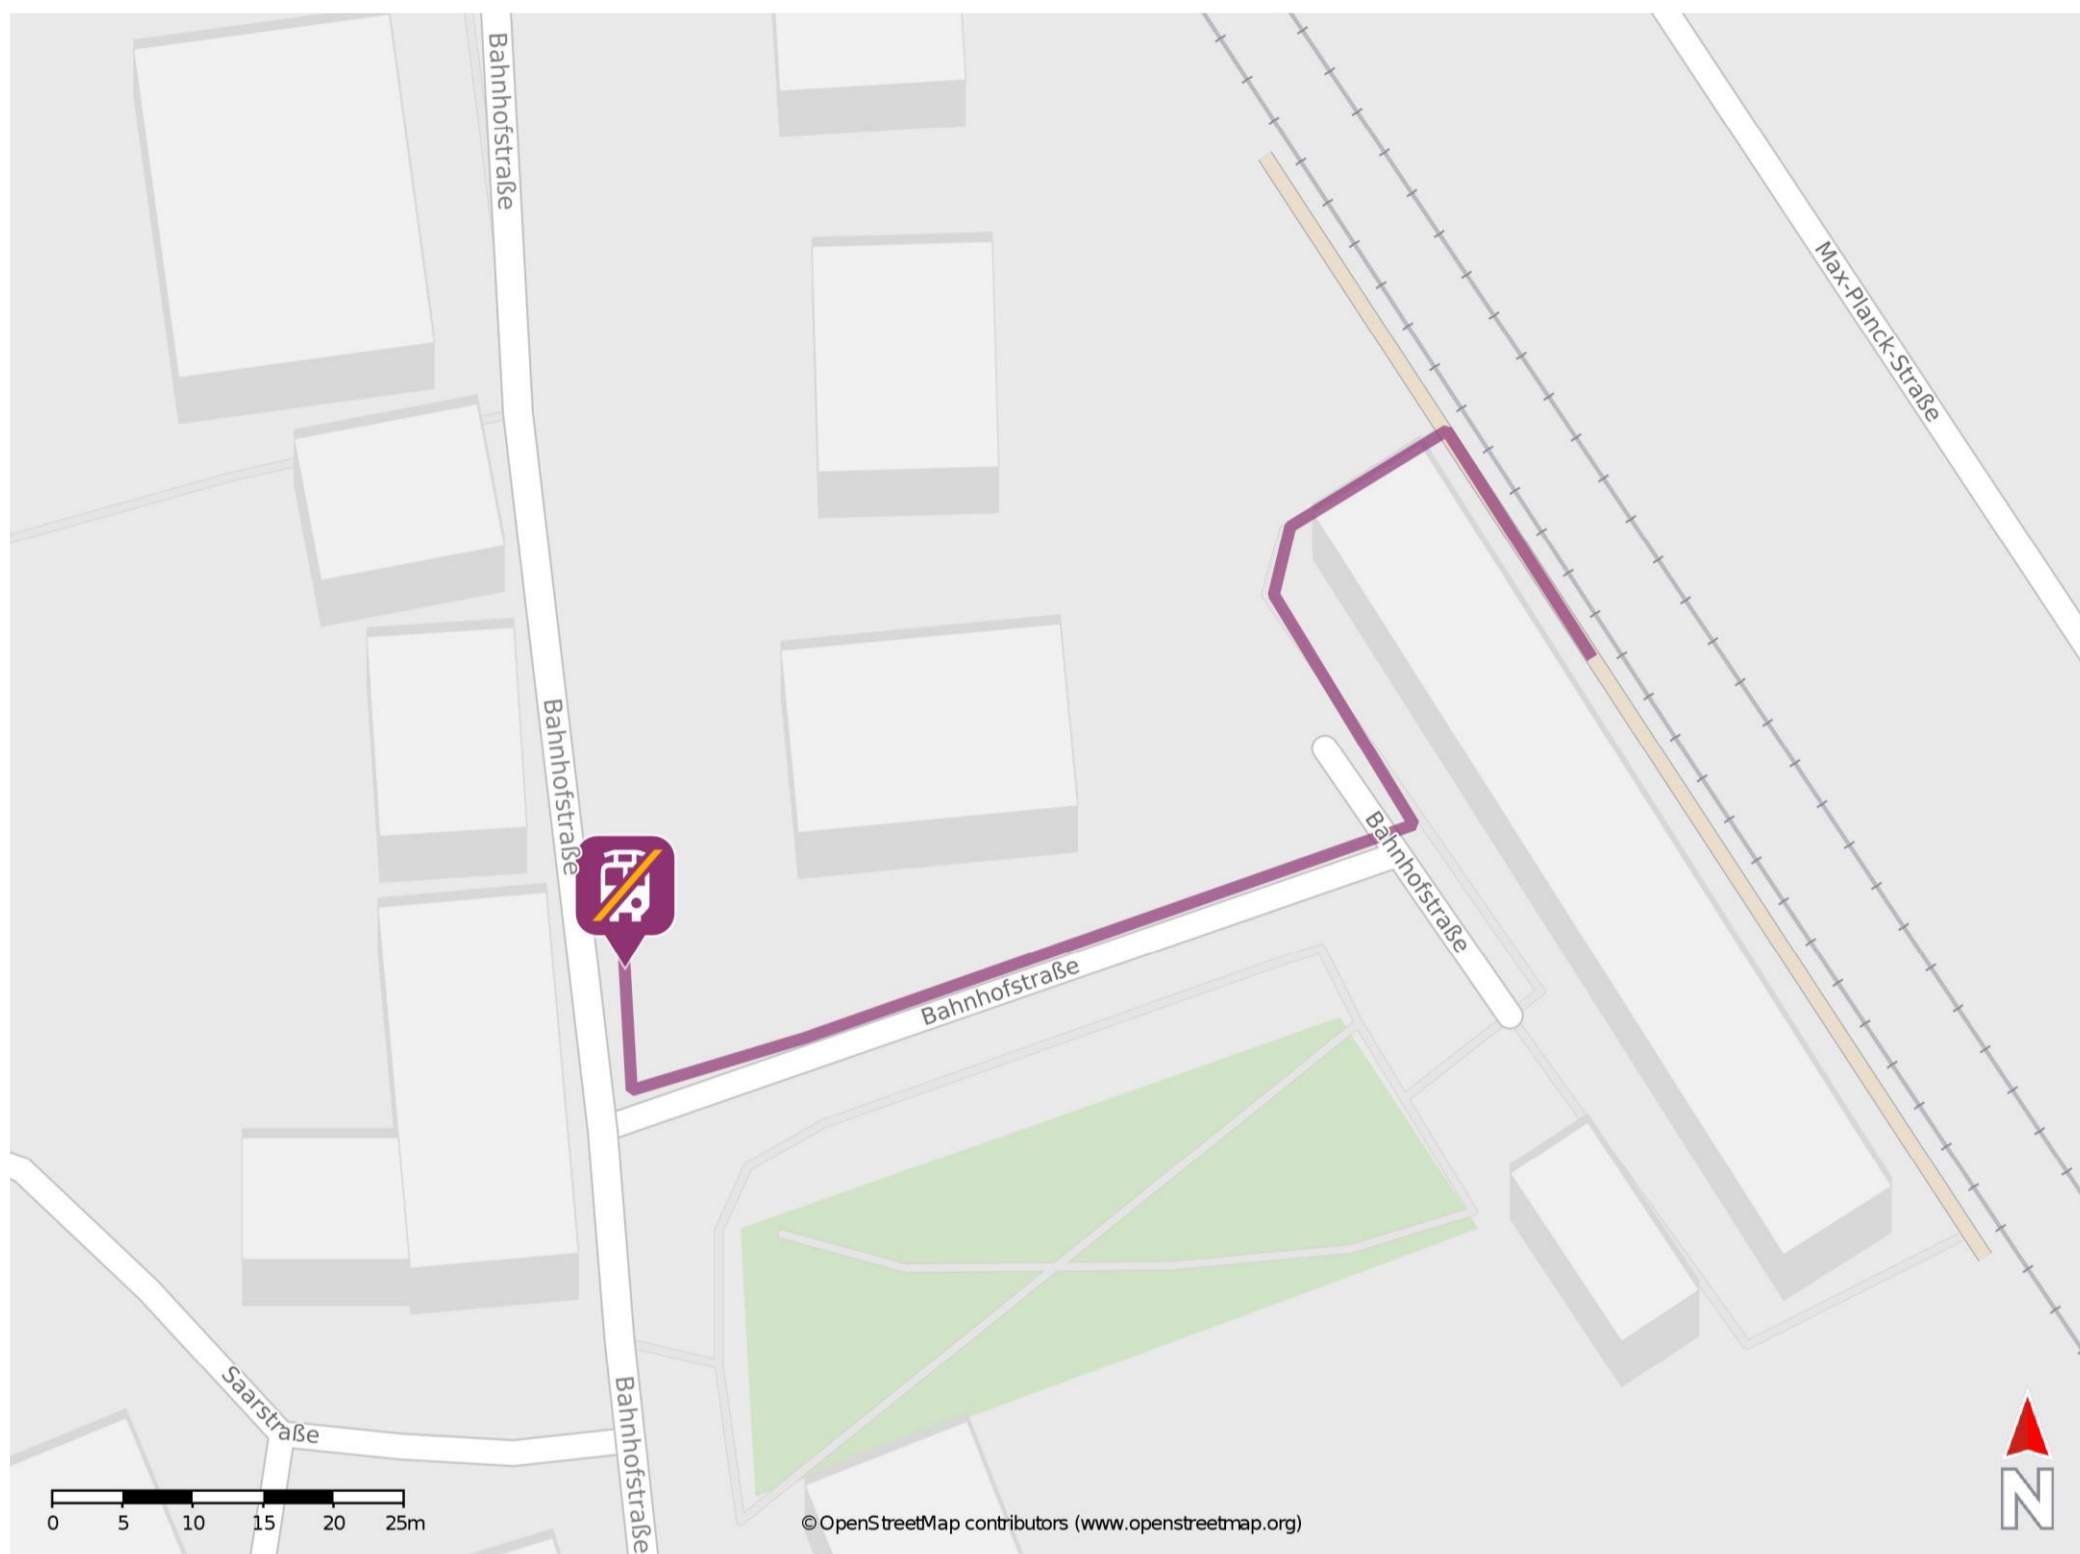

Hanweiler-Bad Rilchingen

Wegbeschreibung Schienenersatzverkehr *

Verlassen Sie den Bahnsteig in Richtung Bahnhofstraße. Folgen Sie dem Straßenverlauf bis zur Ersatzhaltestelle.

* Fahrradmitnahme im Schienenersatzverkehr nur begrenzt möglich.
Im QR Code sind die Koordinaten der Ersatzhaltestelle hinterlegt.

— barrierefrei
— nicht barrierefrei