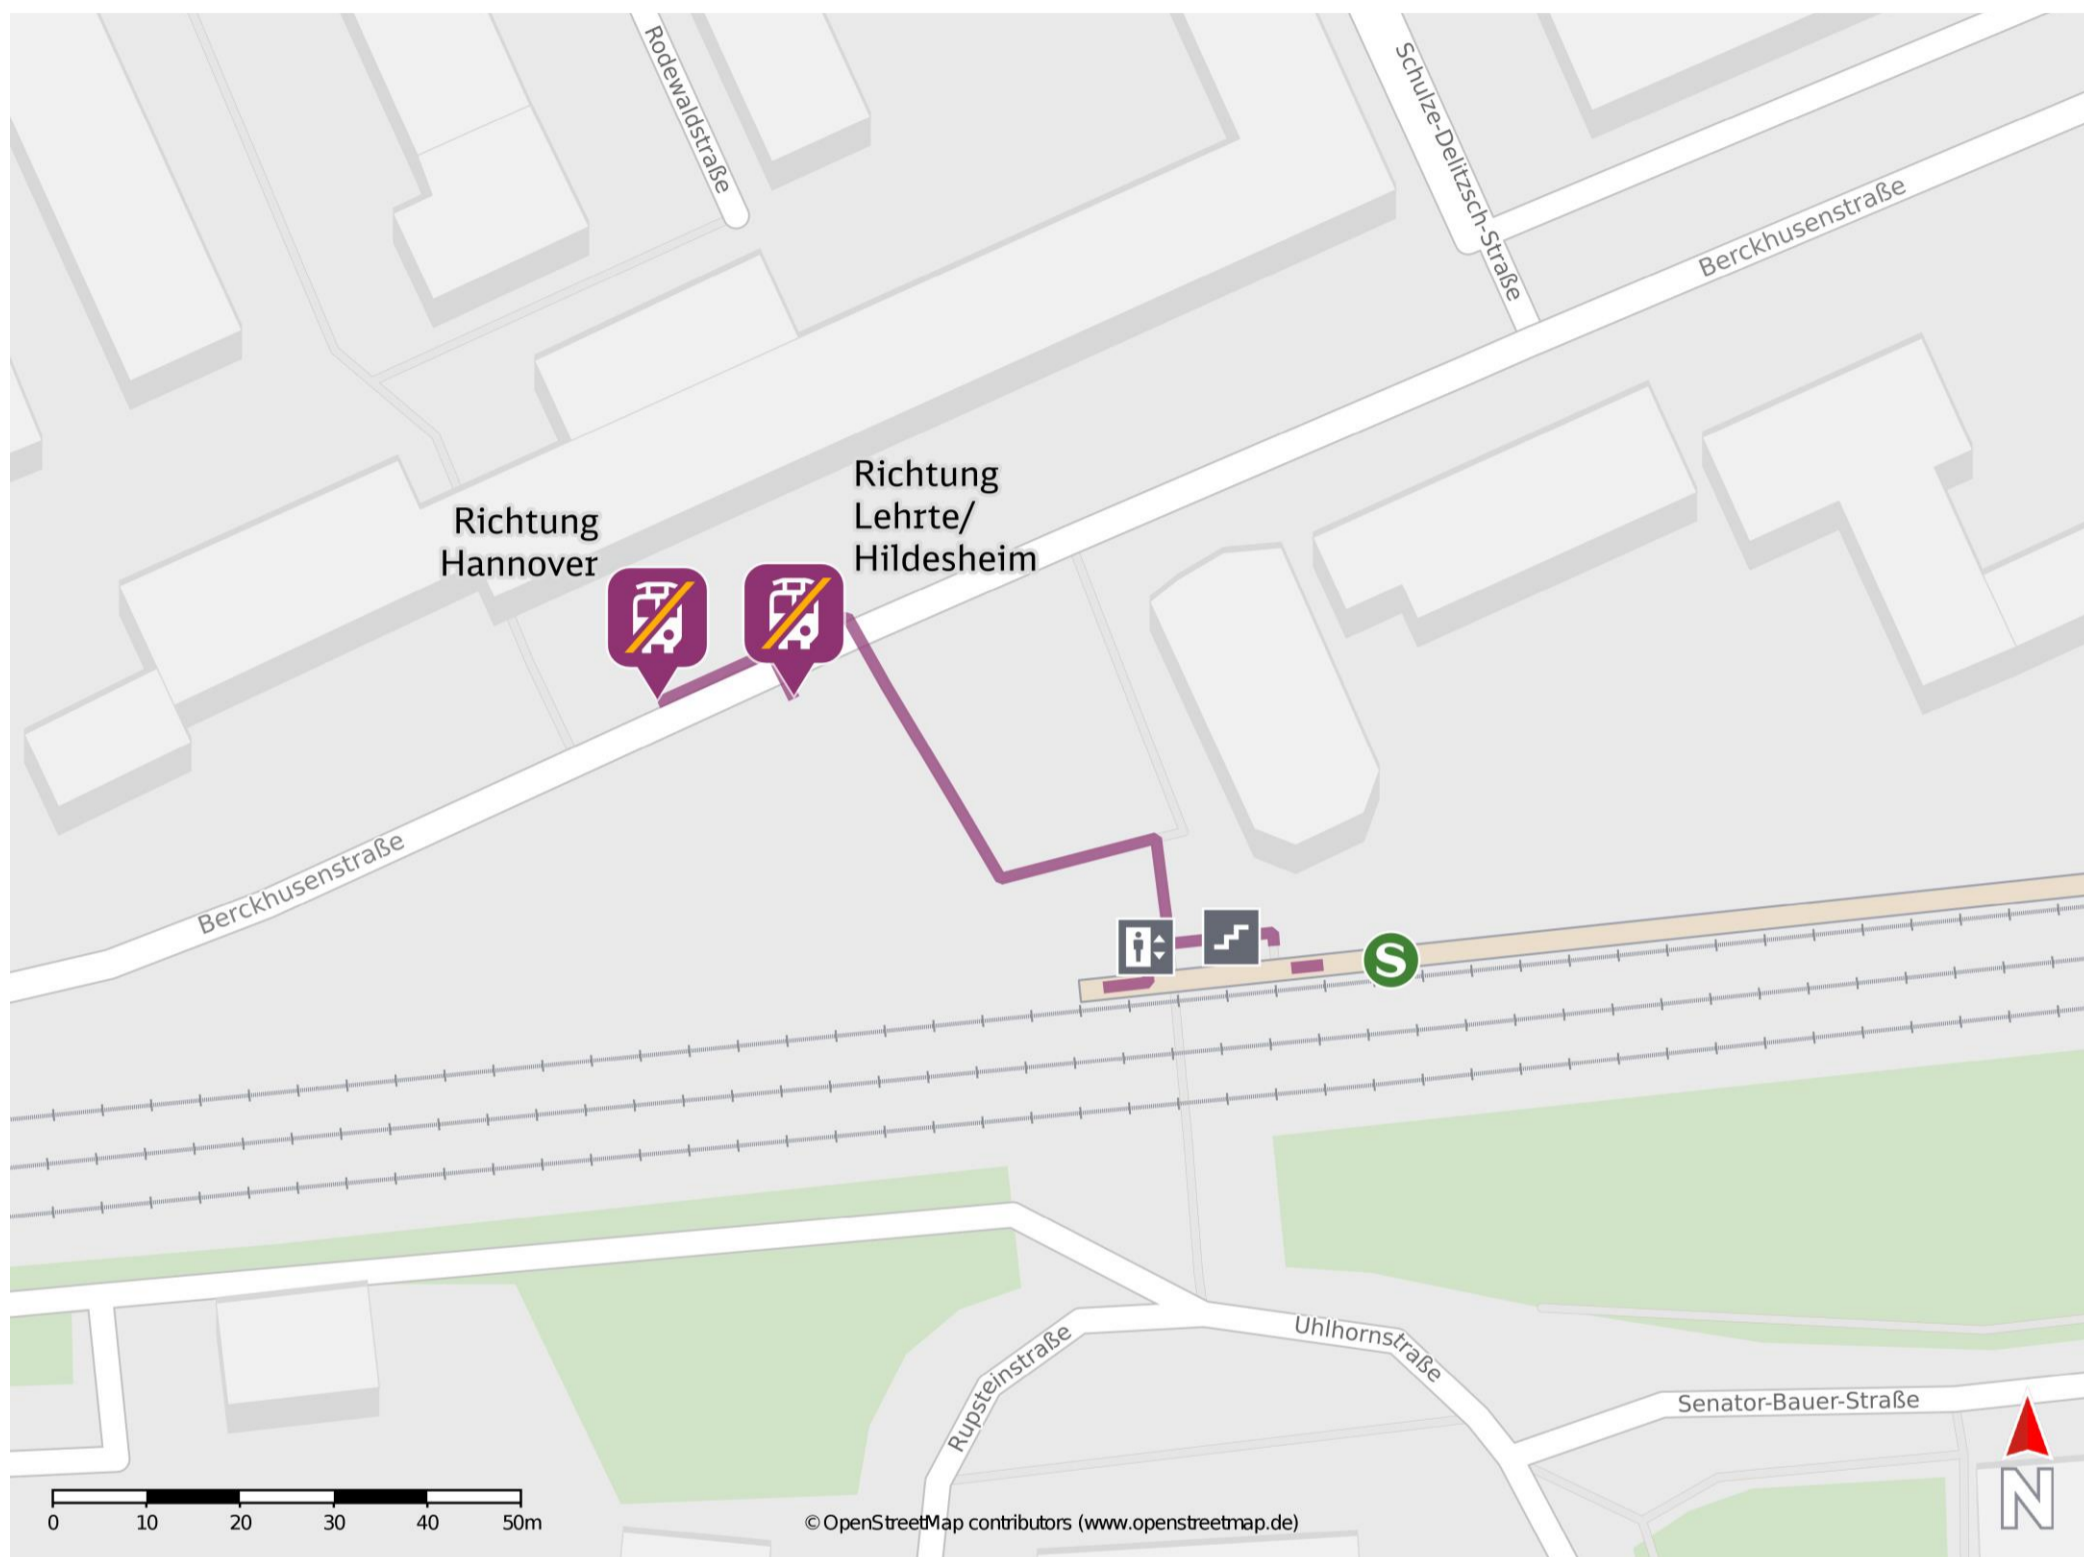

Hannover-Kleefeld

Wegbeschreibung Schienenersatzverkehr *

Verlassen Sie den Bahnsteig und begeben Sie sich an die Berckhusenstraße. Orientieren Sie sich nach links und folgen Sie dem Straßenverlauf, bis Sie die Ersatzhaltestellen erreichen. Die Ersatzhaltestellen befinden sich an den Bushaltestellen Bahnhof Kleefeld.

Ersatzhaltestelle Richtung Hannover

Ersatzhaltestelle Richtung Lehrte/ Hildesheim

* Fahrradmitnahme im Schienenersatzverkehr nur begrenzt möglich. Im QR Code sind die Koordinaten der Ersatzhaltestelle hinterlegt.