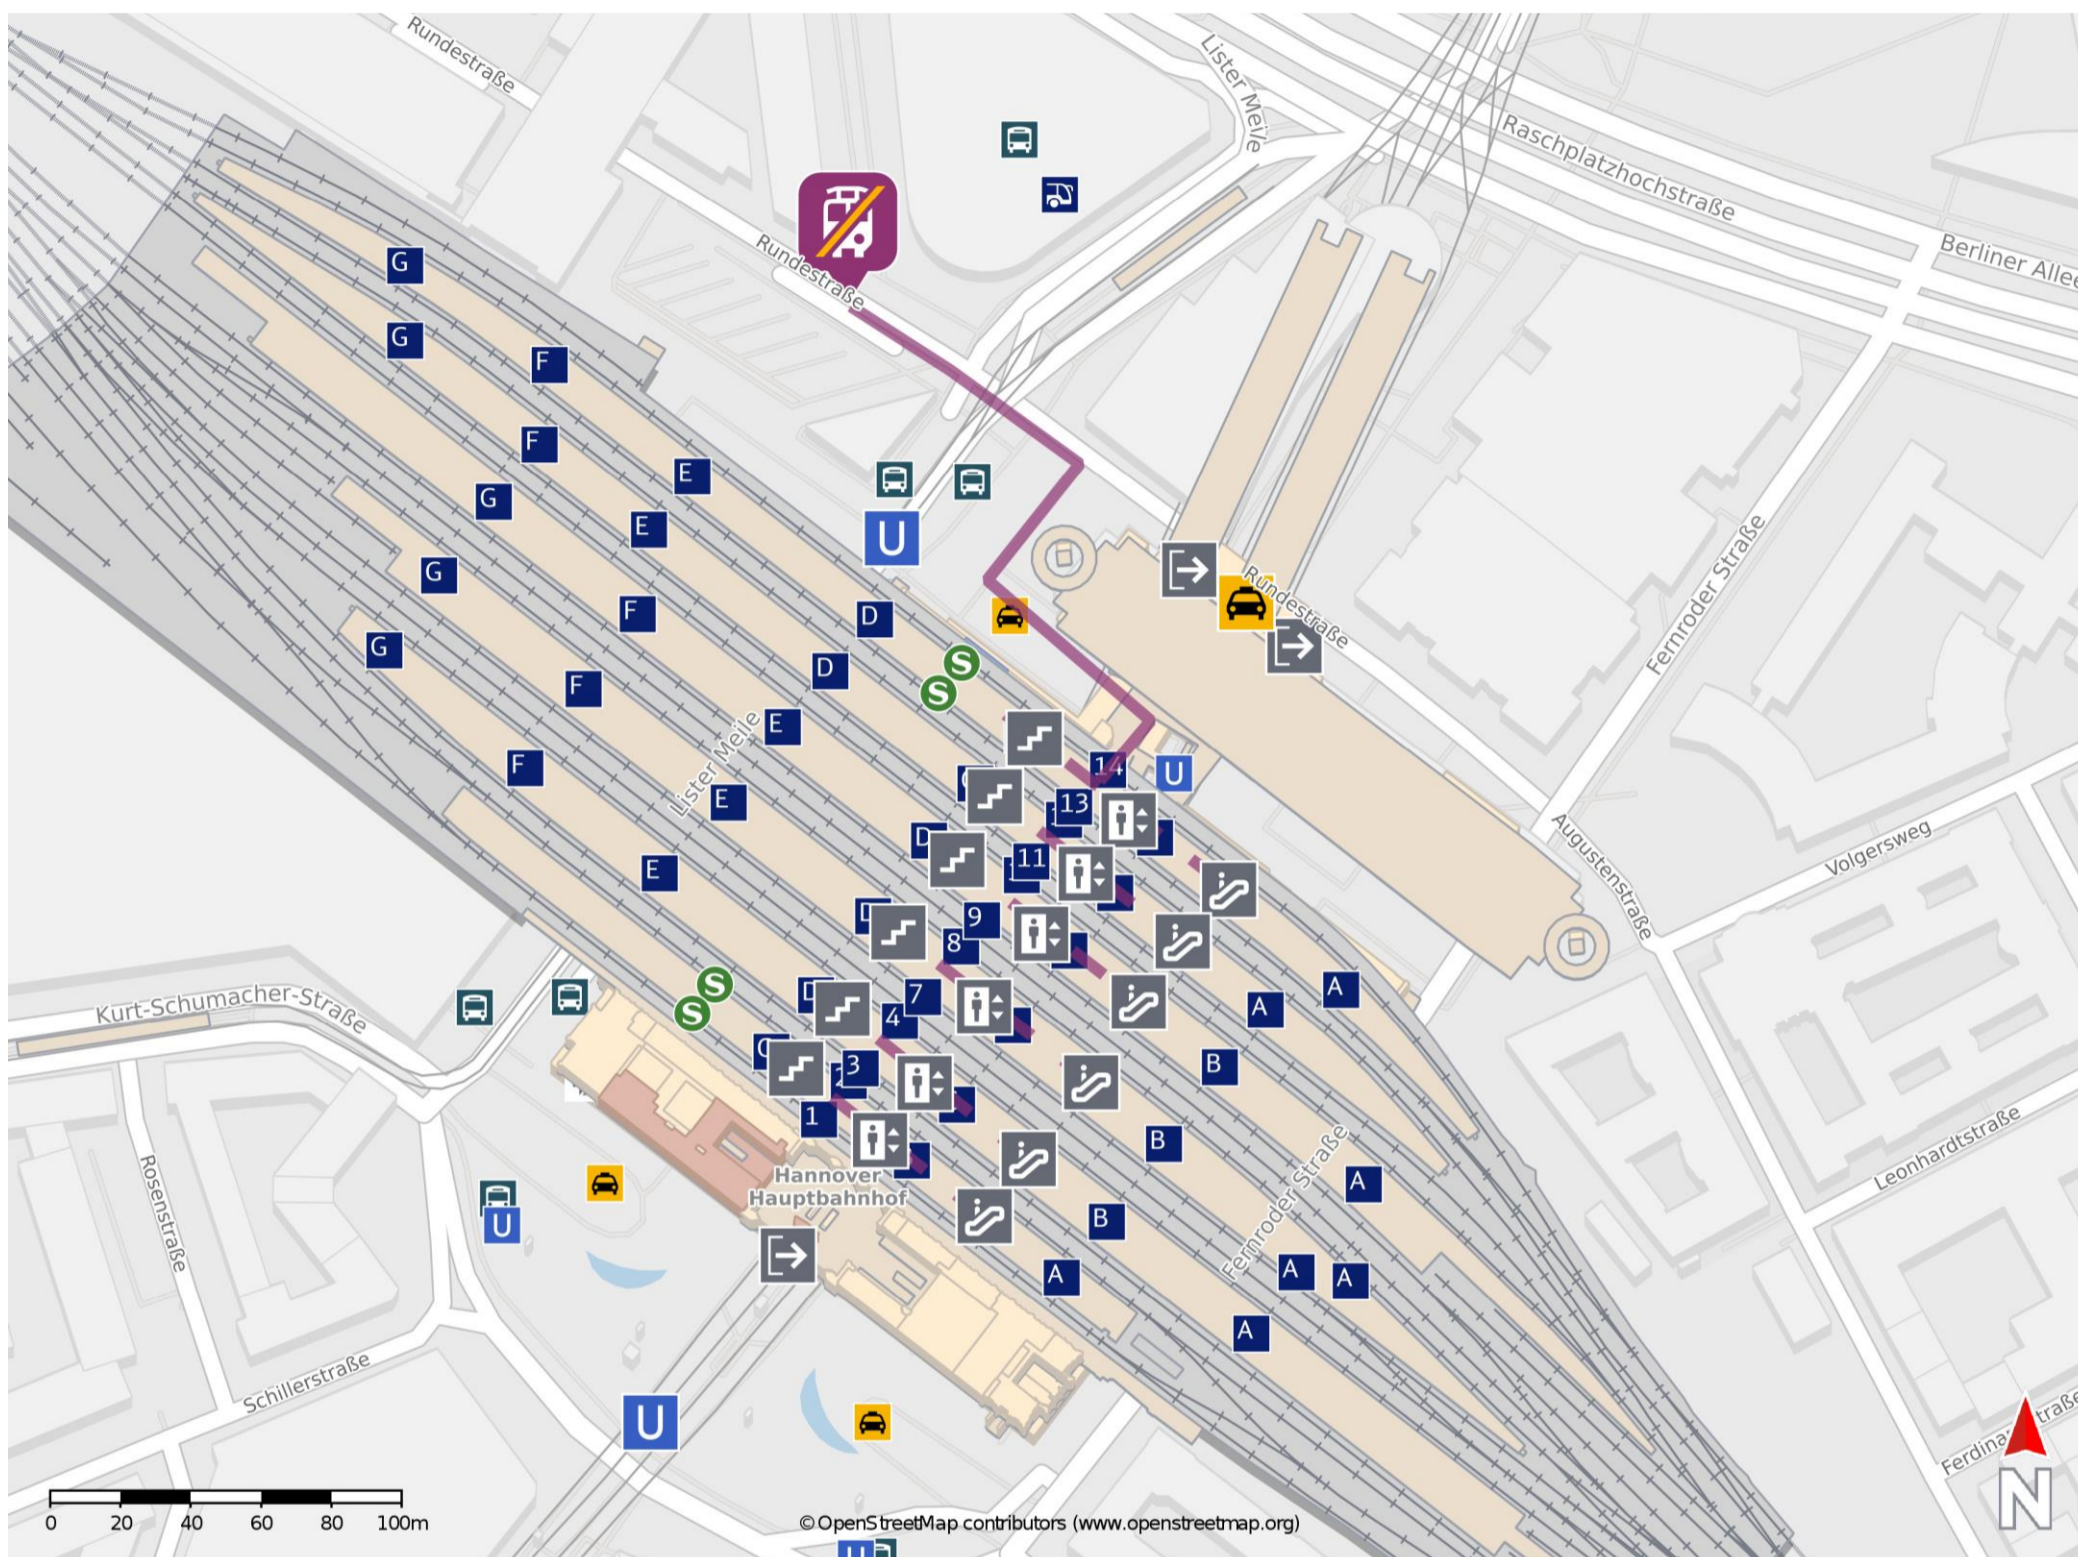

## Hannover Hbf

### Wegbeschreibung Schienenersatzverkehr \*

Verlassen Sie den Bahnhof durch die Unterführung in Richtung Ausgang Raschplatz. Nutzen Sie den Nordwestausgang (hinter Gleis 14) und überqueren Sie die Straße Lister Meile. Die Ersatzhaltestelle befindet sich direkt am ZOB an der Bushaltestelle Rundestraße.

\* Fahrradmitnahme im Schienenersatzverkehr nur begrenzt möglich.  
Im QR Code sind die Koordinaten der Ersatzhaltestelle hinterlegt.

— barrierefrei  
— nicht barrierefrei