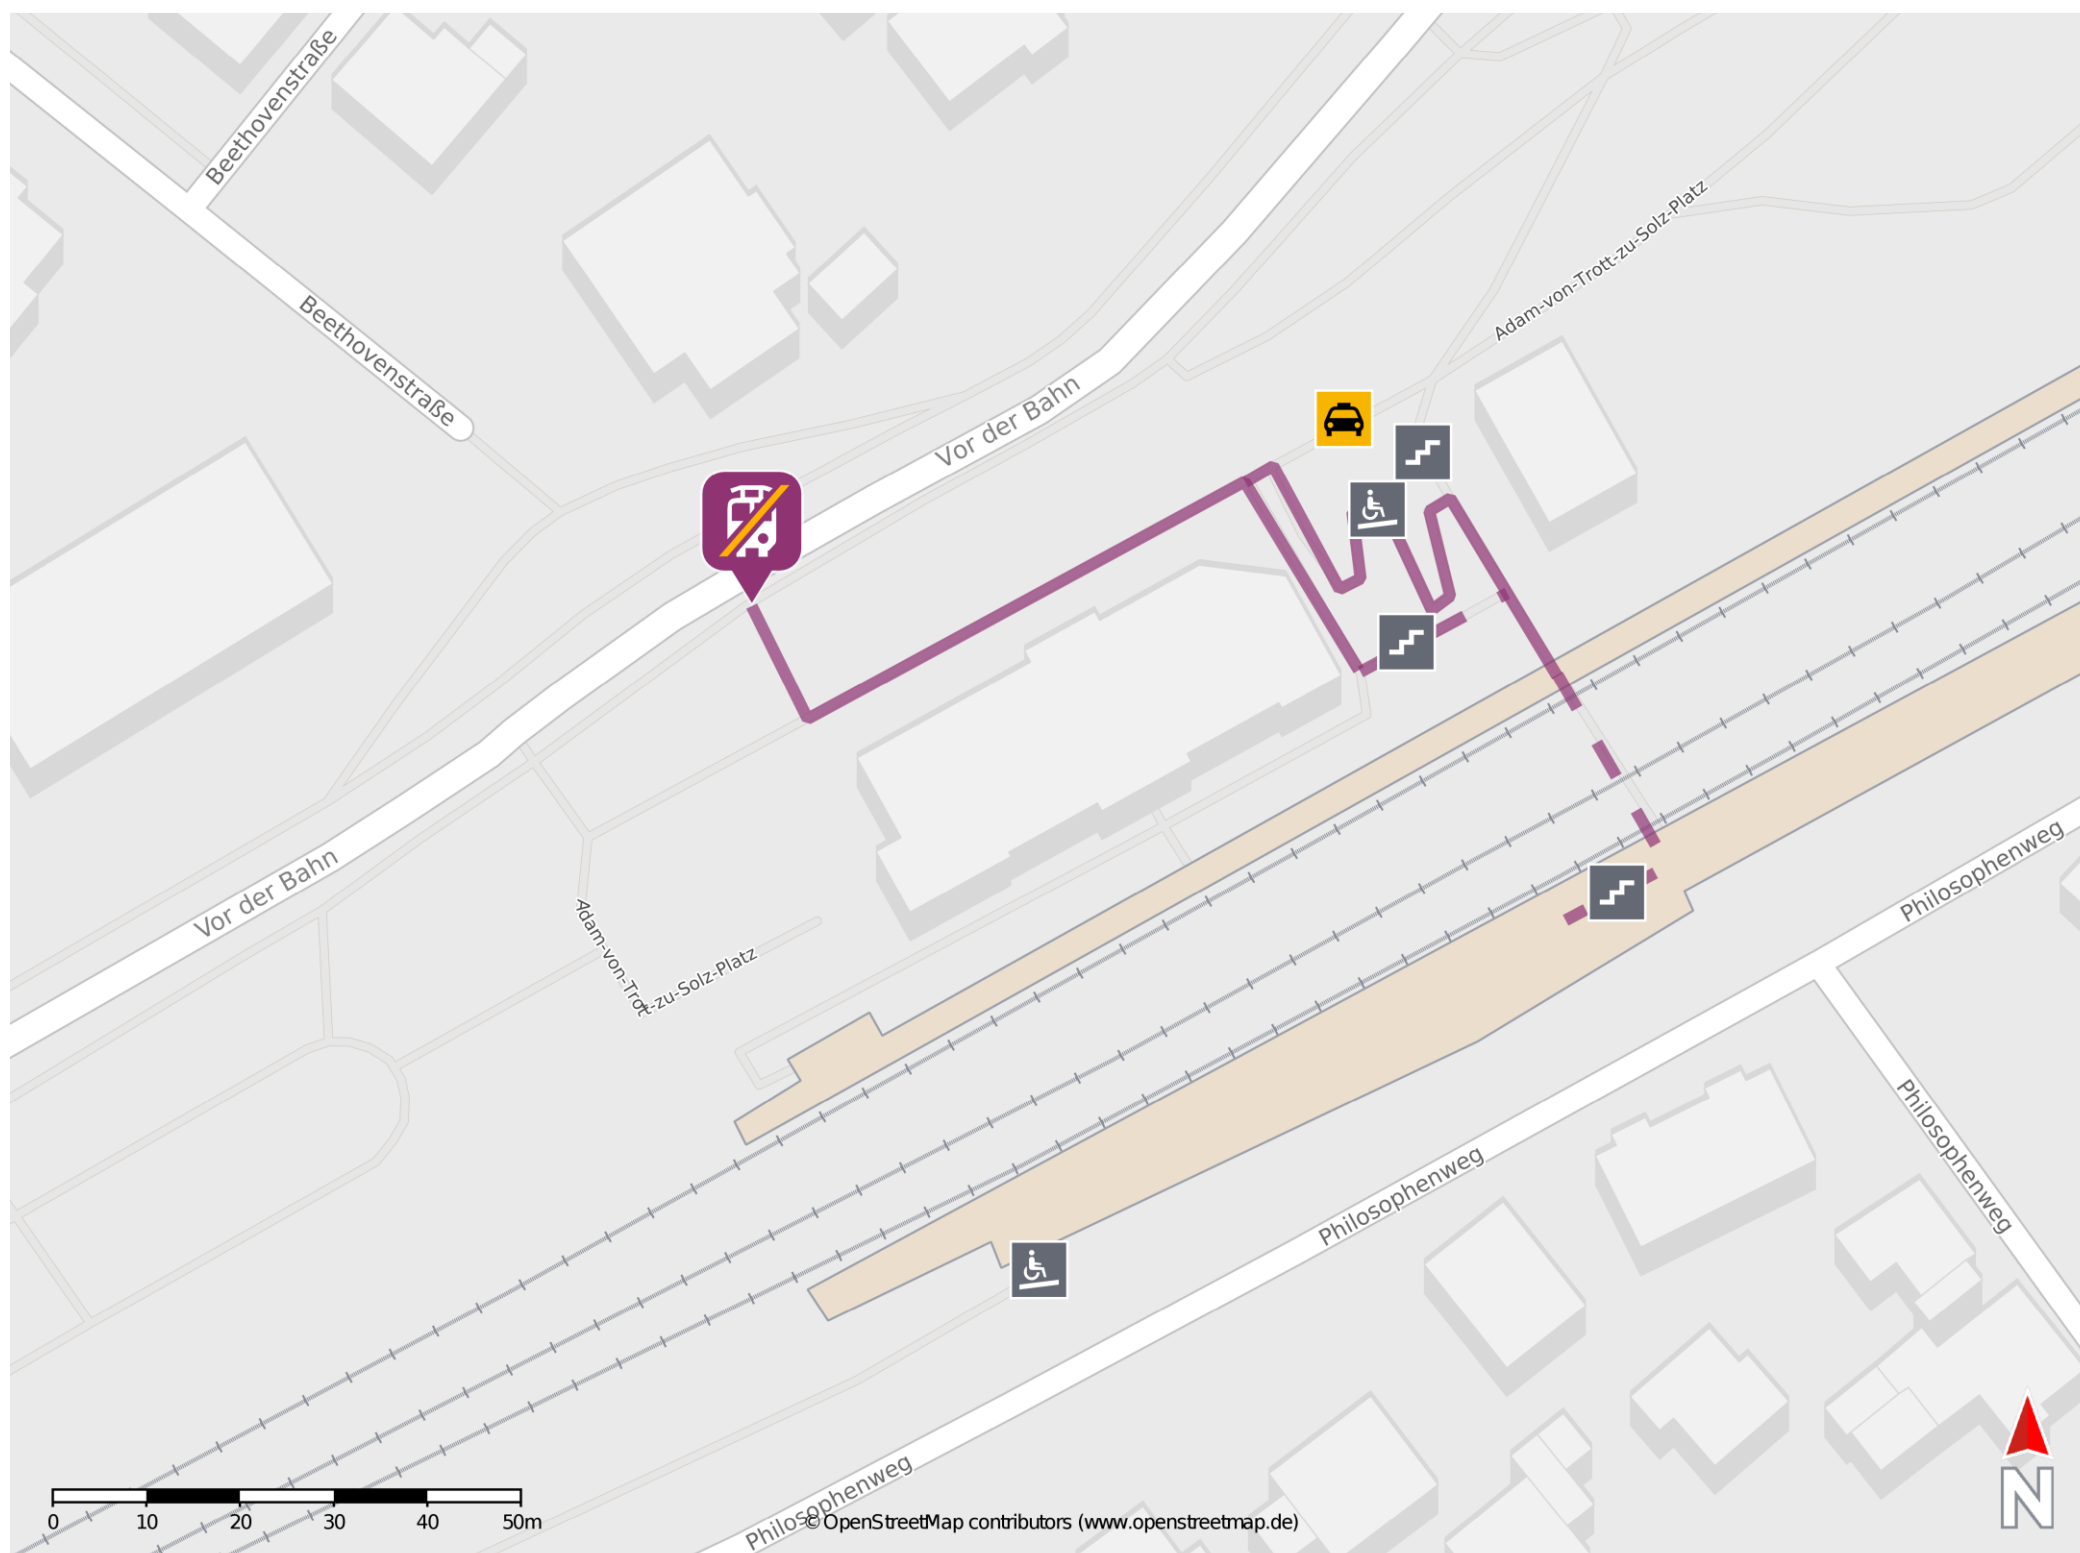

### Wegbeschreibung Schienenersatzverkehr \*

Verlassen Sie den Bahnsteig und begeben Sie sich an die Straße Vor der Bahn. Die Ersatzhaltestelle befindet sich in unmittelbarer Nähe des Bahnhofsvorplatzes. Die Ersatzhaltestelle befindet sich an der Bushaltestelle Hann. Münden, Bahnhof.

\* Fahrradmitnahme im Schienenersatzverkehr nur begrenzt möglich.  
Im QR Code sind die Koordinaten der Ersatzhaltestelle hinterlegt.

— barrierefrei  
- - nicht barrierefrei