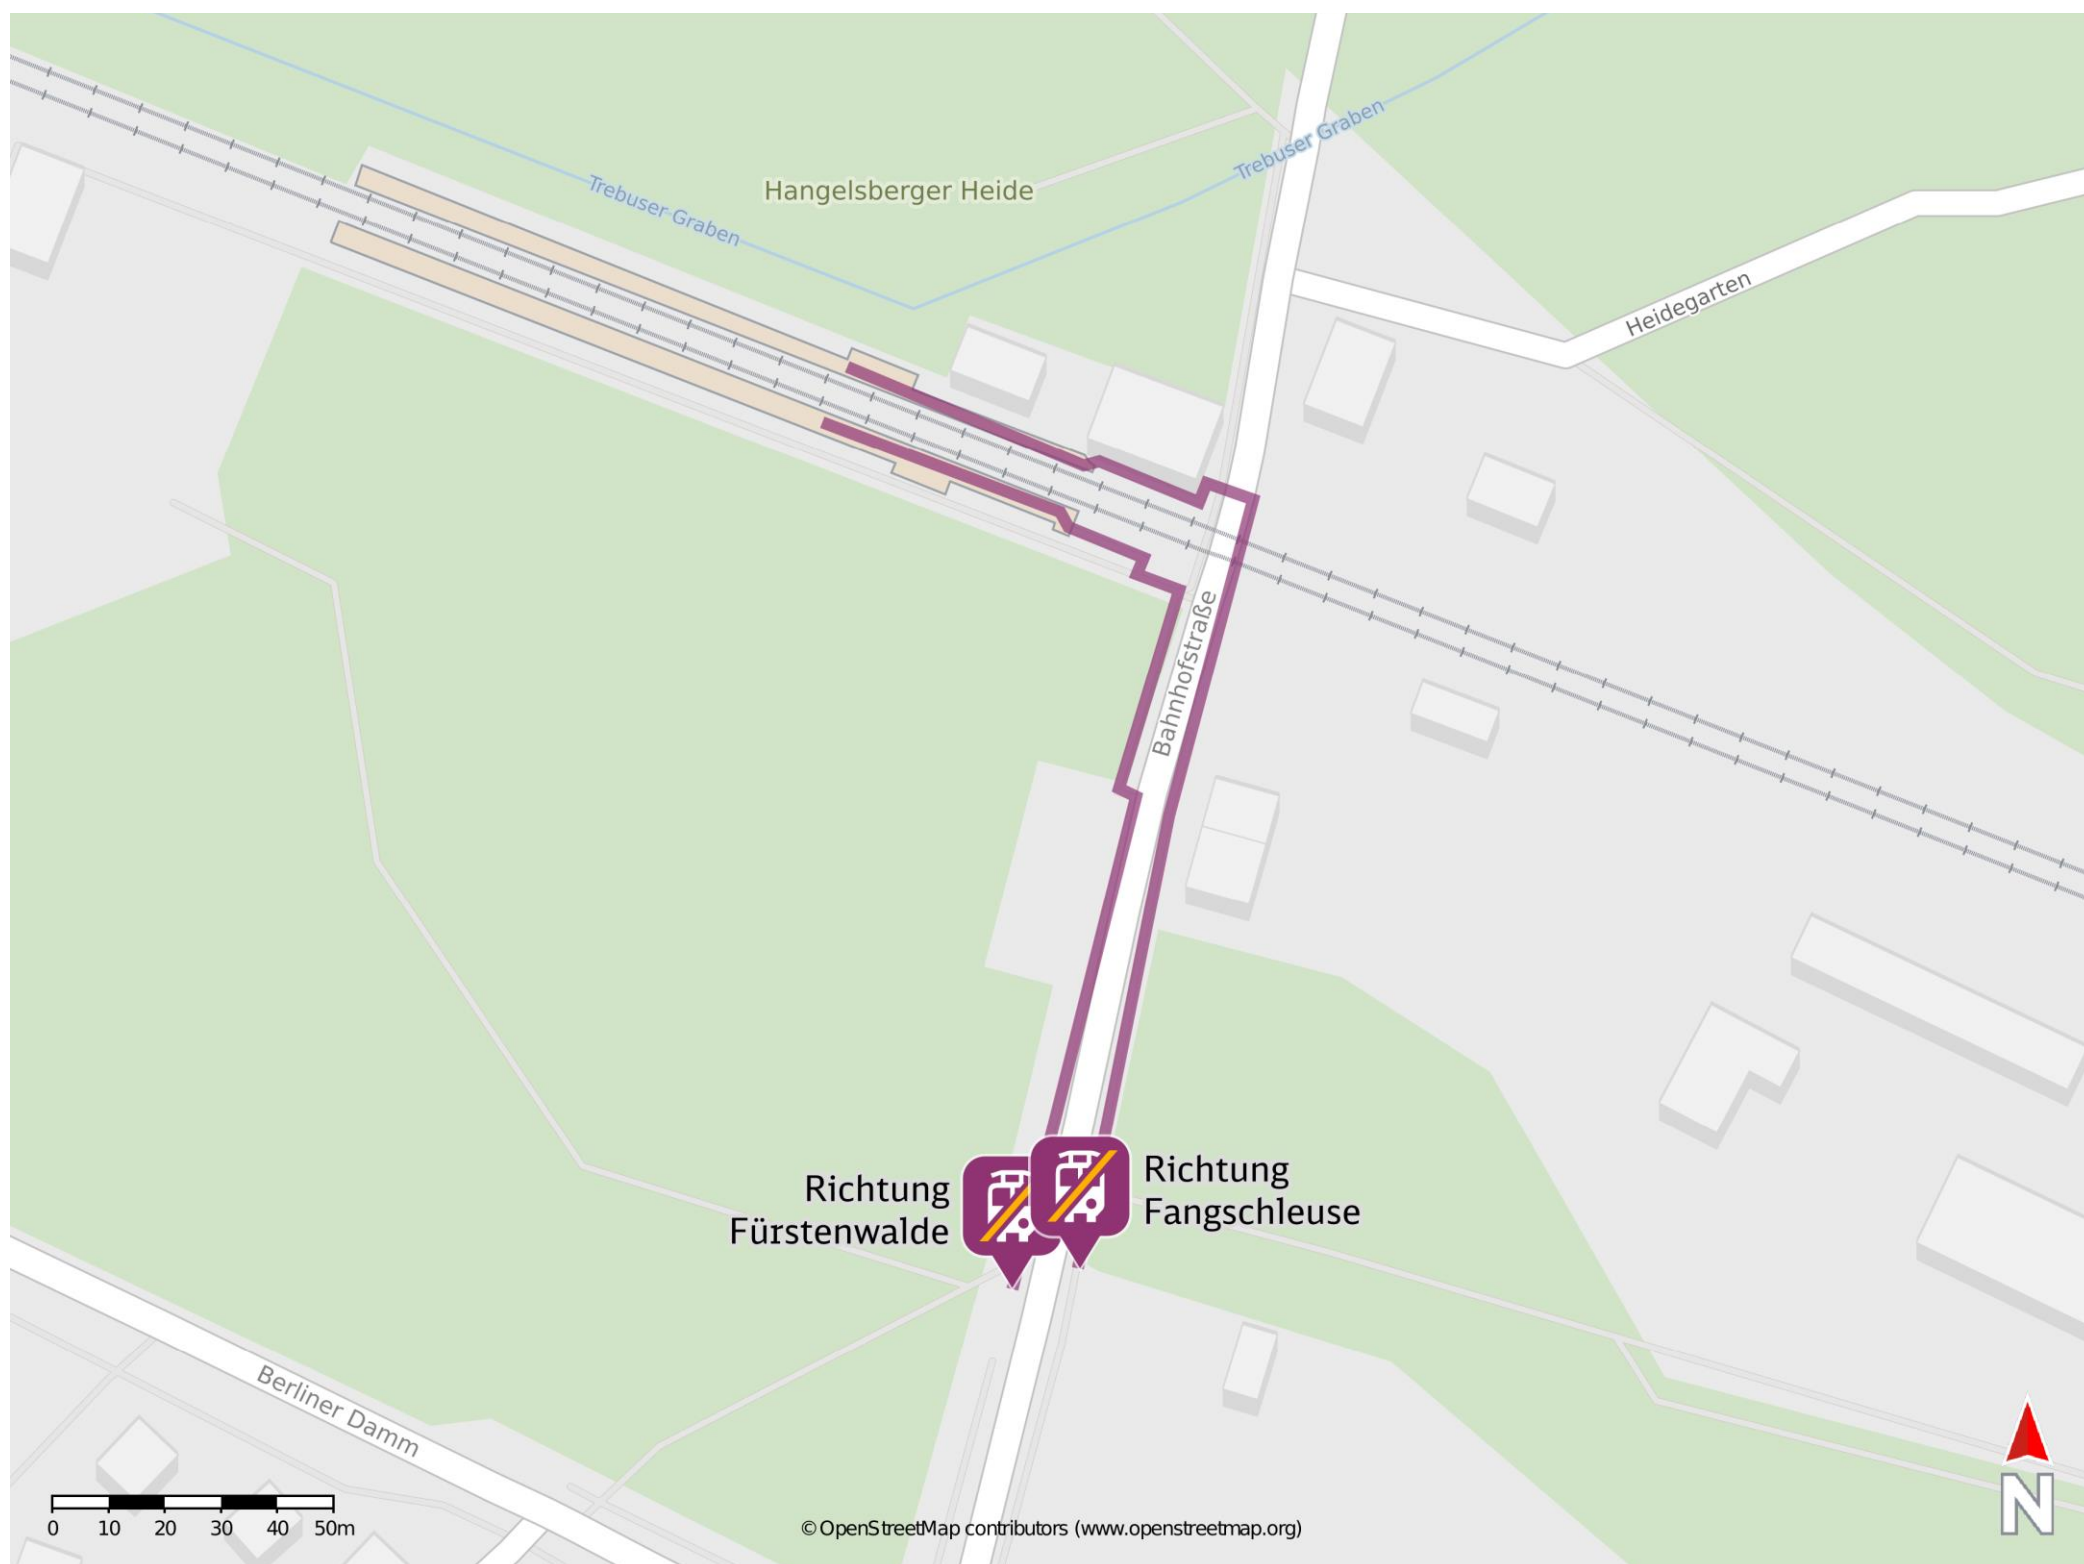

# Umgebungsplan

## Hangelsberg

### Wegbeschreibung Schienenersatzverkehr \*

Verlassen Sie den Bahnsteig und begeben Sie sich an die Bahnhofstraße. Halten Sie sich rechts und folgen Sie dem Straßenverlauf bis Sie die Ersatzhaltestellen erreichen.

Ersatzhaltestelle  
Fürstenwalde

Ersatzhaltestelle  
Fangschleuse

\*Fahrradmitnahme im Schienenersatzverkehr nur begrenzt, teilweise gar nicht möglich. Bitte informieren Sie sich bei dem von Ihnen genutzten Eisenbahnverkehrsunternehmen. Im QR Code sind die Koordinaten der Ersatzhaltestelle hinterlegt.