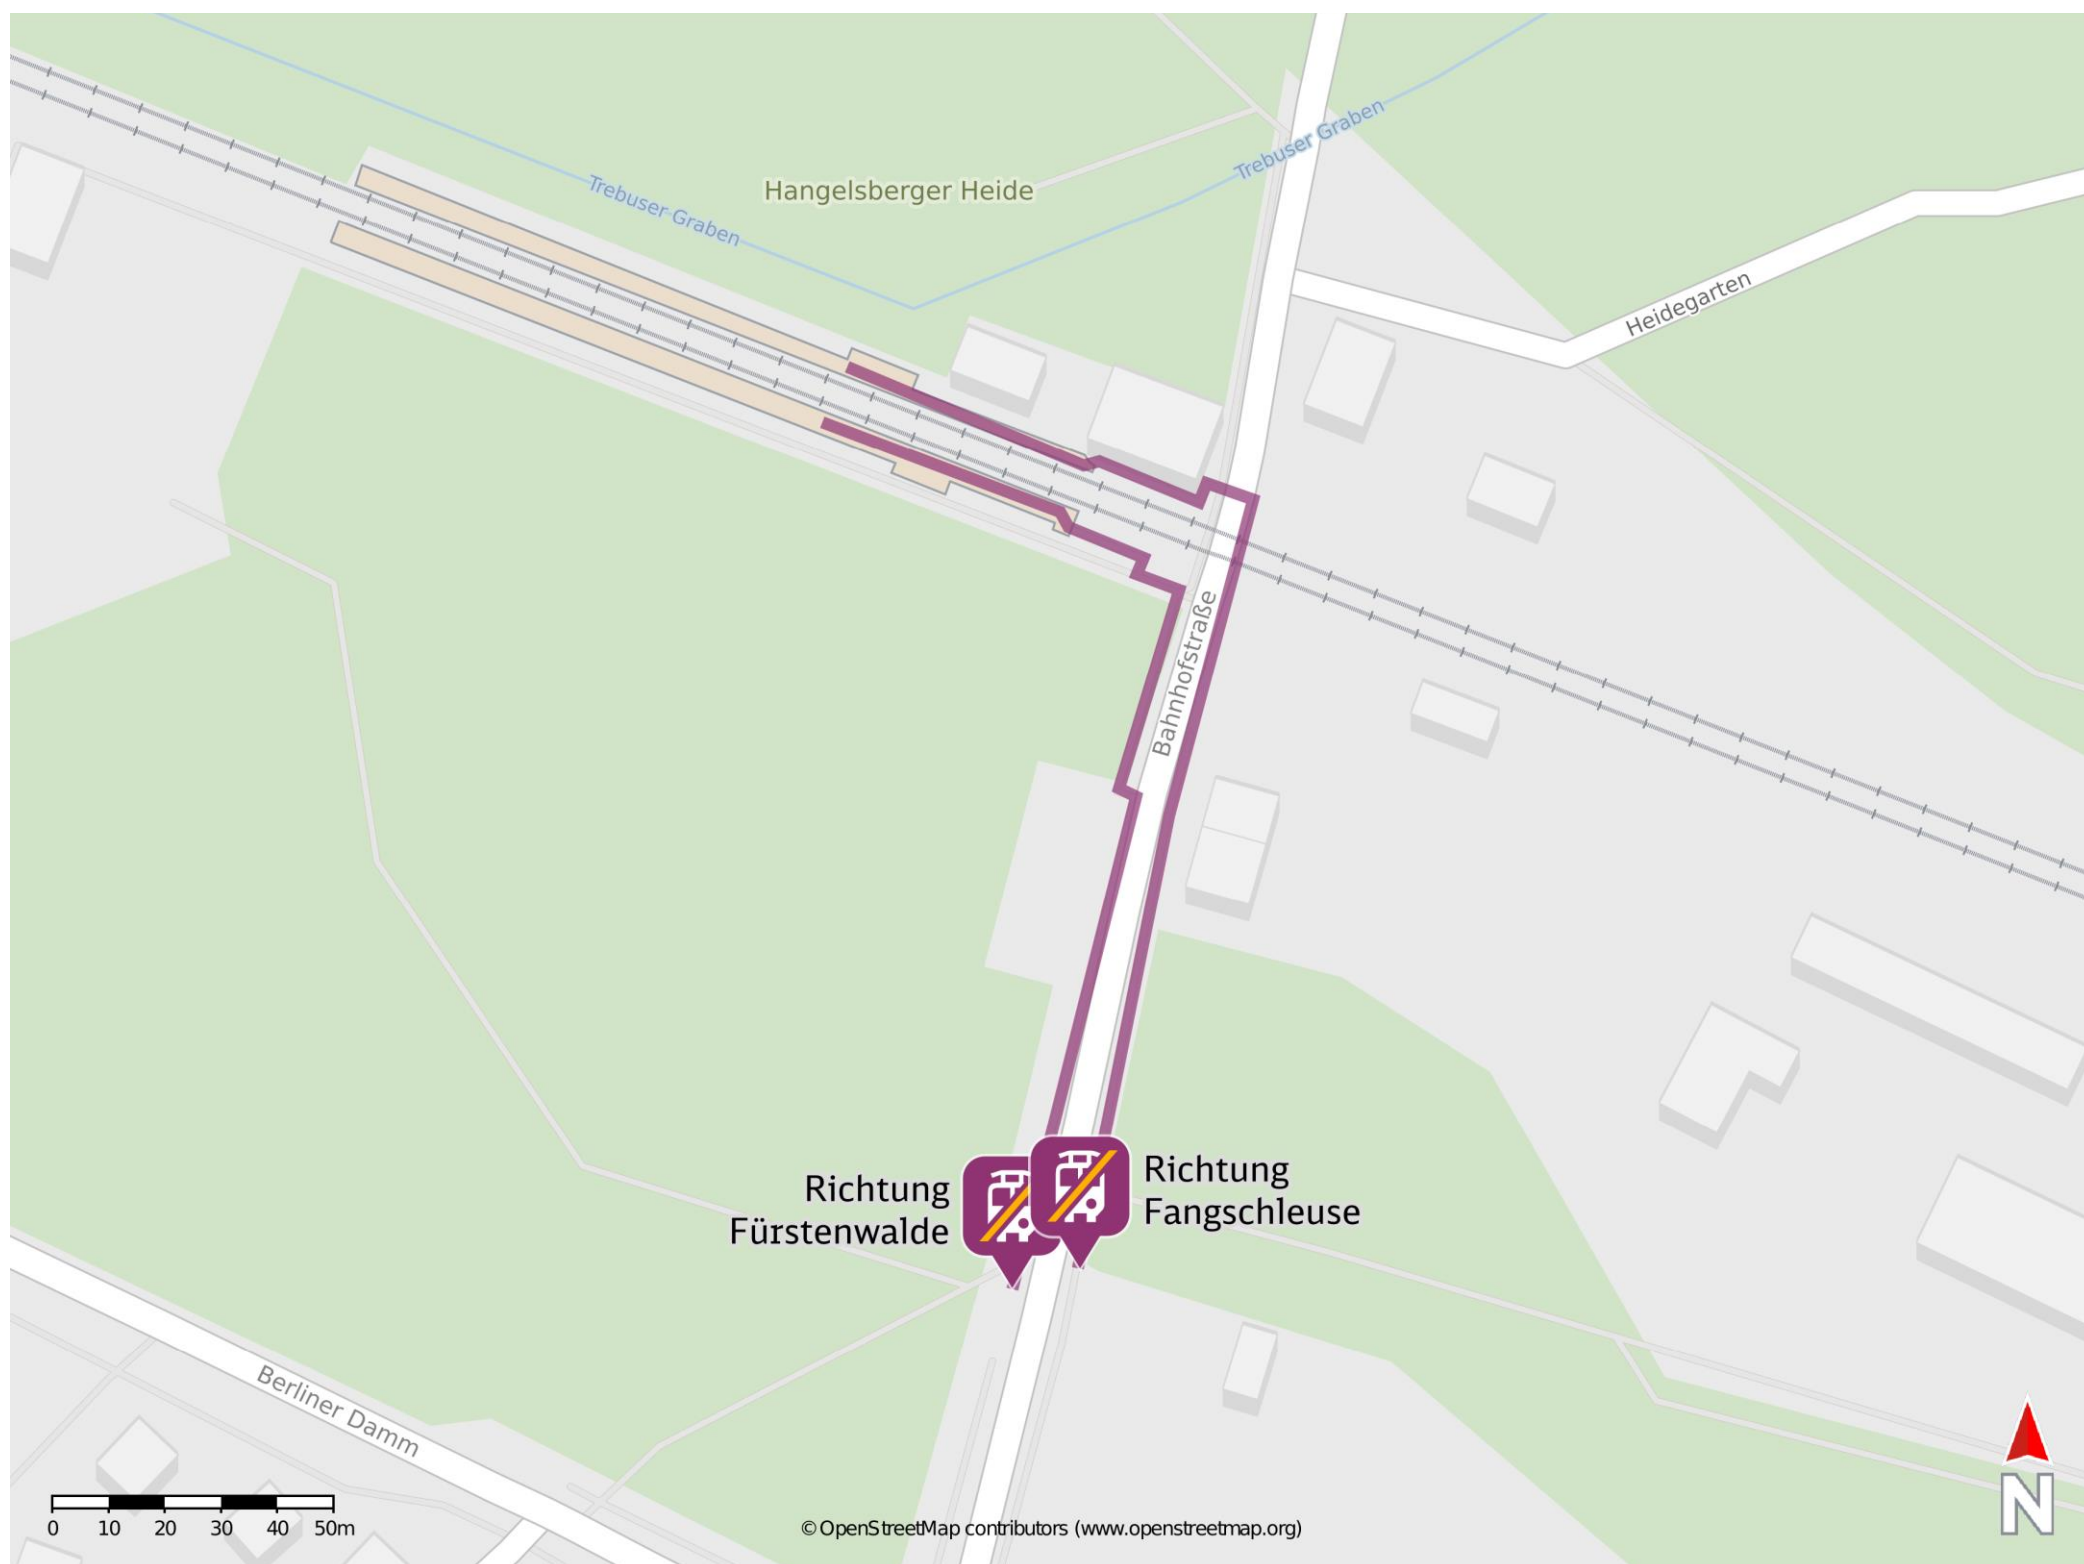

Umgebungsplan

Hangelsberg

Wegbeschreibung Schienenersatzverkehr *

Verlassen Sie den Bahnsteig und begeben Sie sich an die Bahnhofstraße. Halten Sie sich rechts und folgen Sie dem Straßenverlauf bis Sie die Ersatzhaltestellen erreichen.

Ersatzhaltestelle
Fürstenwalde

Ersatzhaltestelle
Fangschleuse

*Fahrradmitnahme im Schienenersatzverkehr nur begrenzt, teilweise gar nicht möglich. Bitte informieren Sie sich bei dem von Ihnen genutzten Eisenbahnverkehrsunternehmen. Im QR Code sind die Koordinaten der Ersatzhaltestelle hinterlegt.