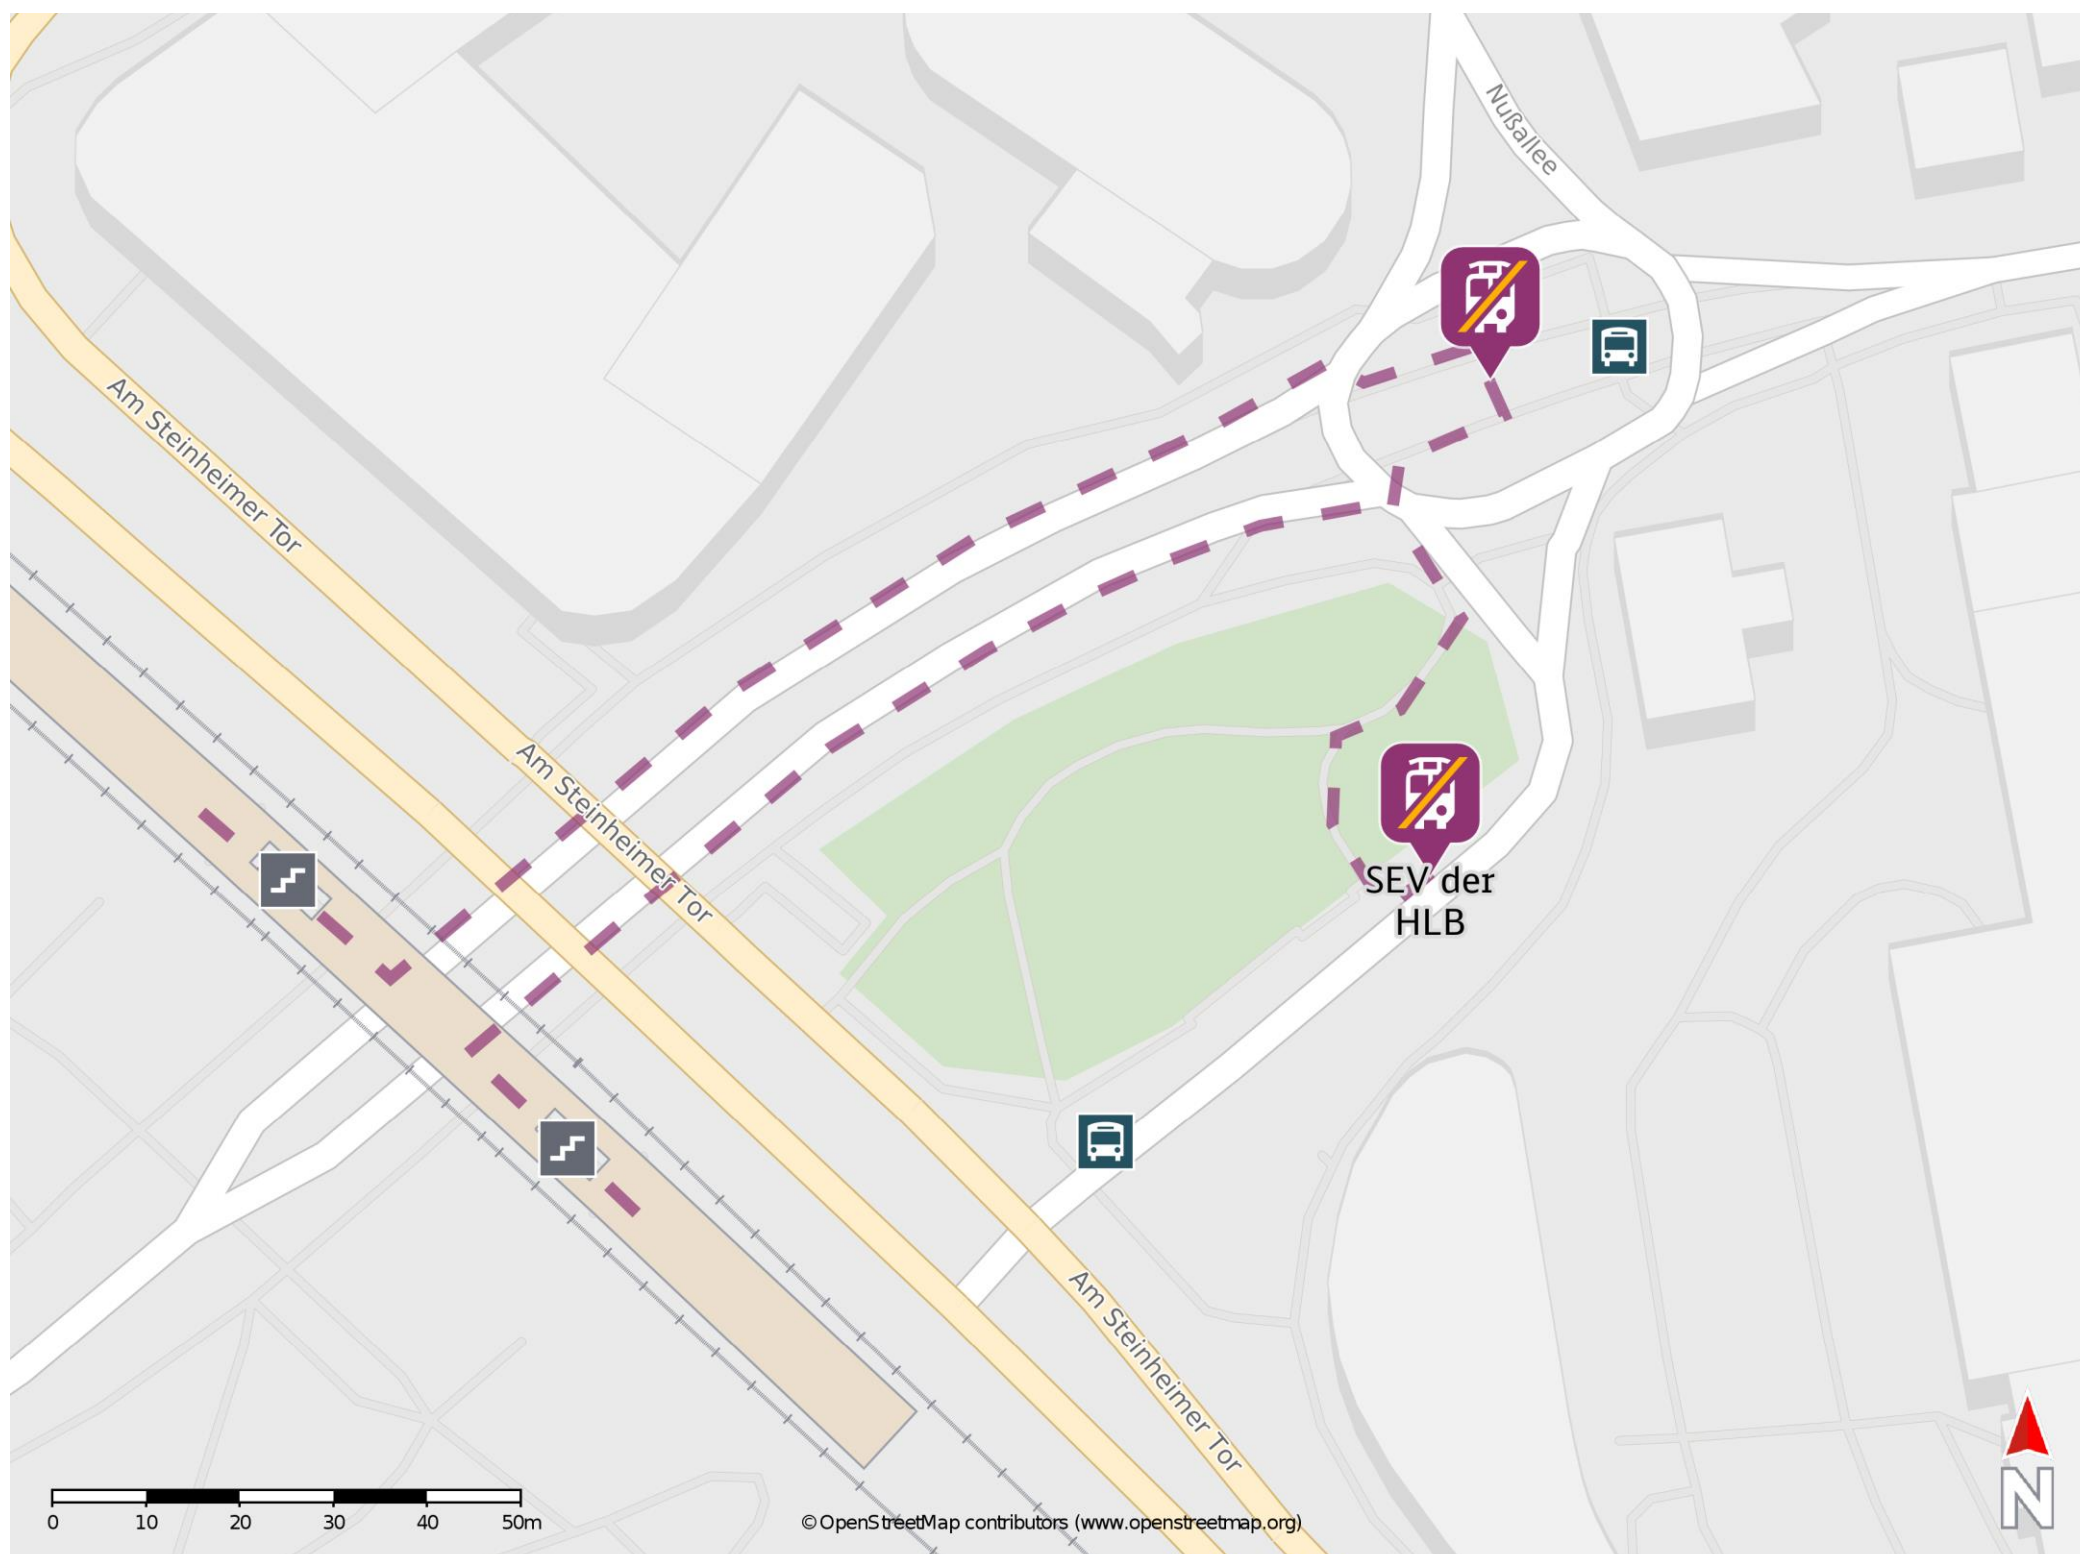

Hanau West

Wegbeschreibung Schienenersatzverkehr *

Verlassen Sie den Bahnsteig in Richtung der Straße Vor dem Kanaltor. Biegen Sie in der Unterführung nach links/rechts ab und folgen Sie dem Straßenverlauf bis zum Kreisverkehr. Die Ersatzhaltestelle befindet sich in der Mitte des Kreisverkehrs an der Bushaltestelle Hanau Westbahnhof.

Ersatzhaltestelle

Ersatzhaltestelle der HLB

* Fahrradmitnahme im Schienenersatzverkehr nur begrenzt möglich.
Im QR Code sind die Koordinaten der Ersatzhaltestelle hinterlegt.

— barrierefrei
- nicht barrierefrei