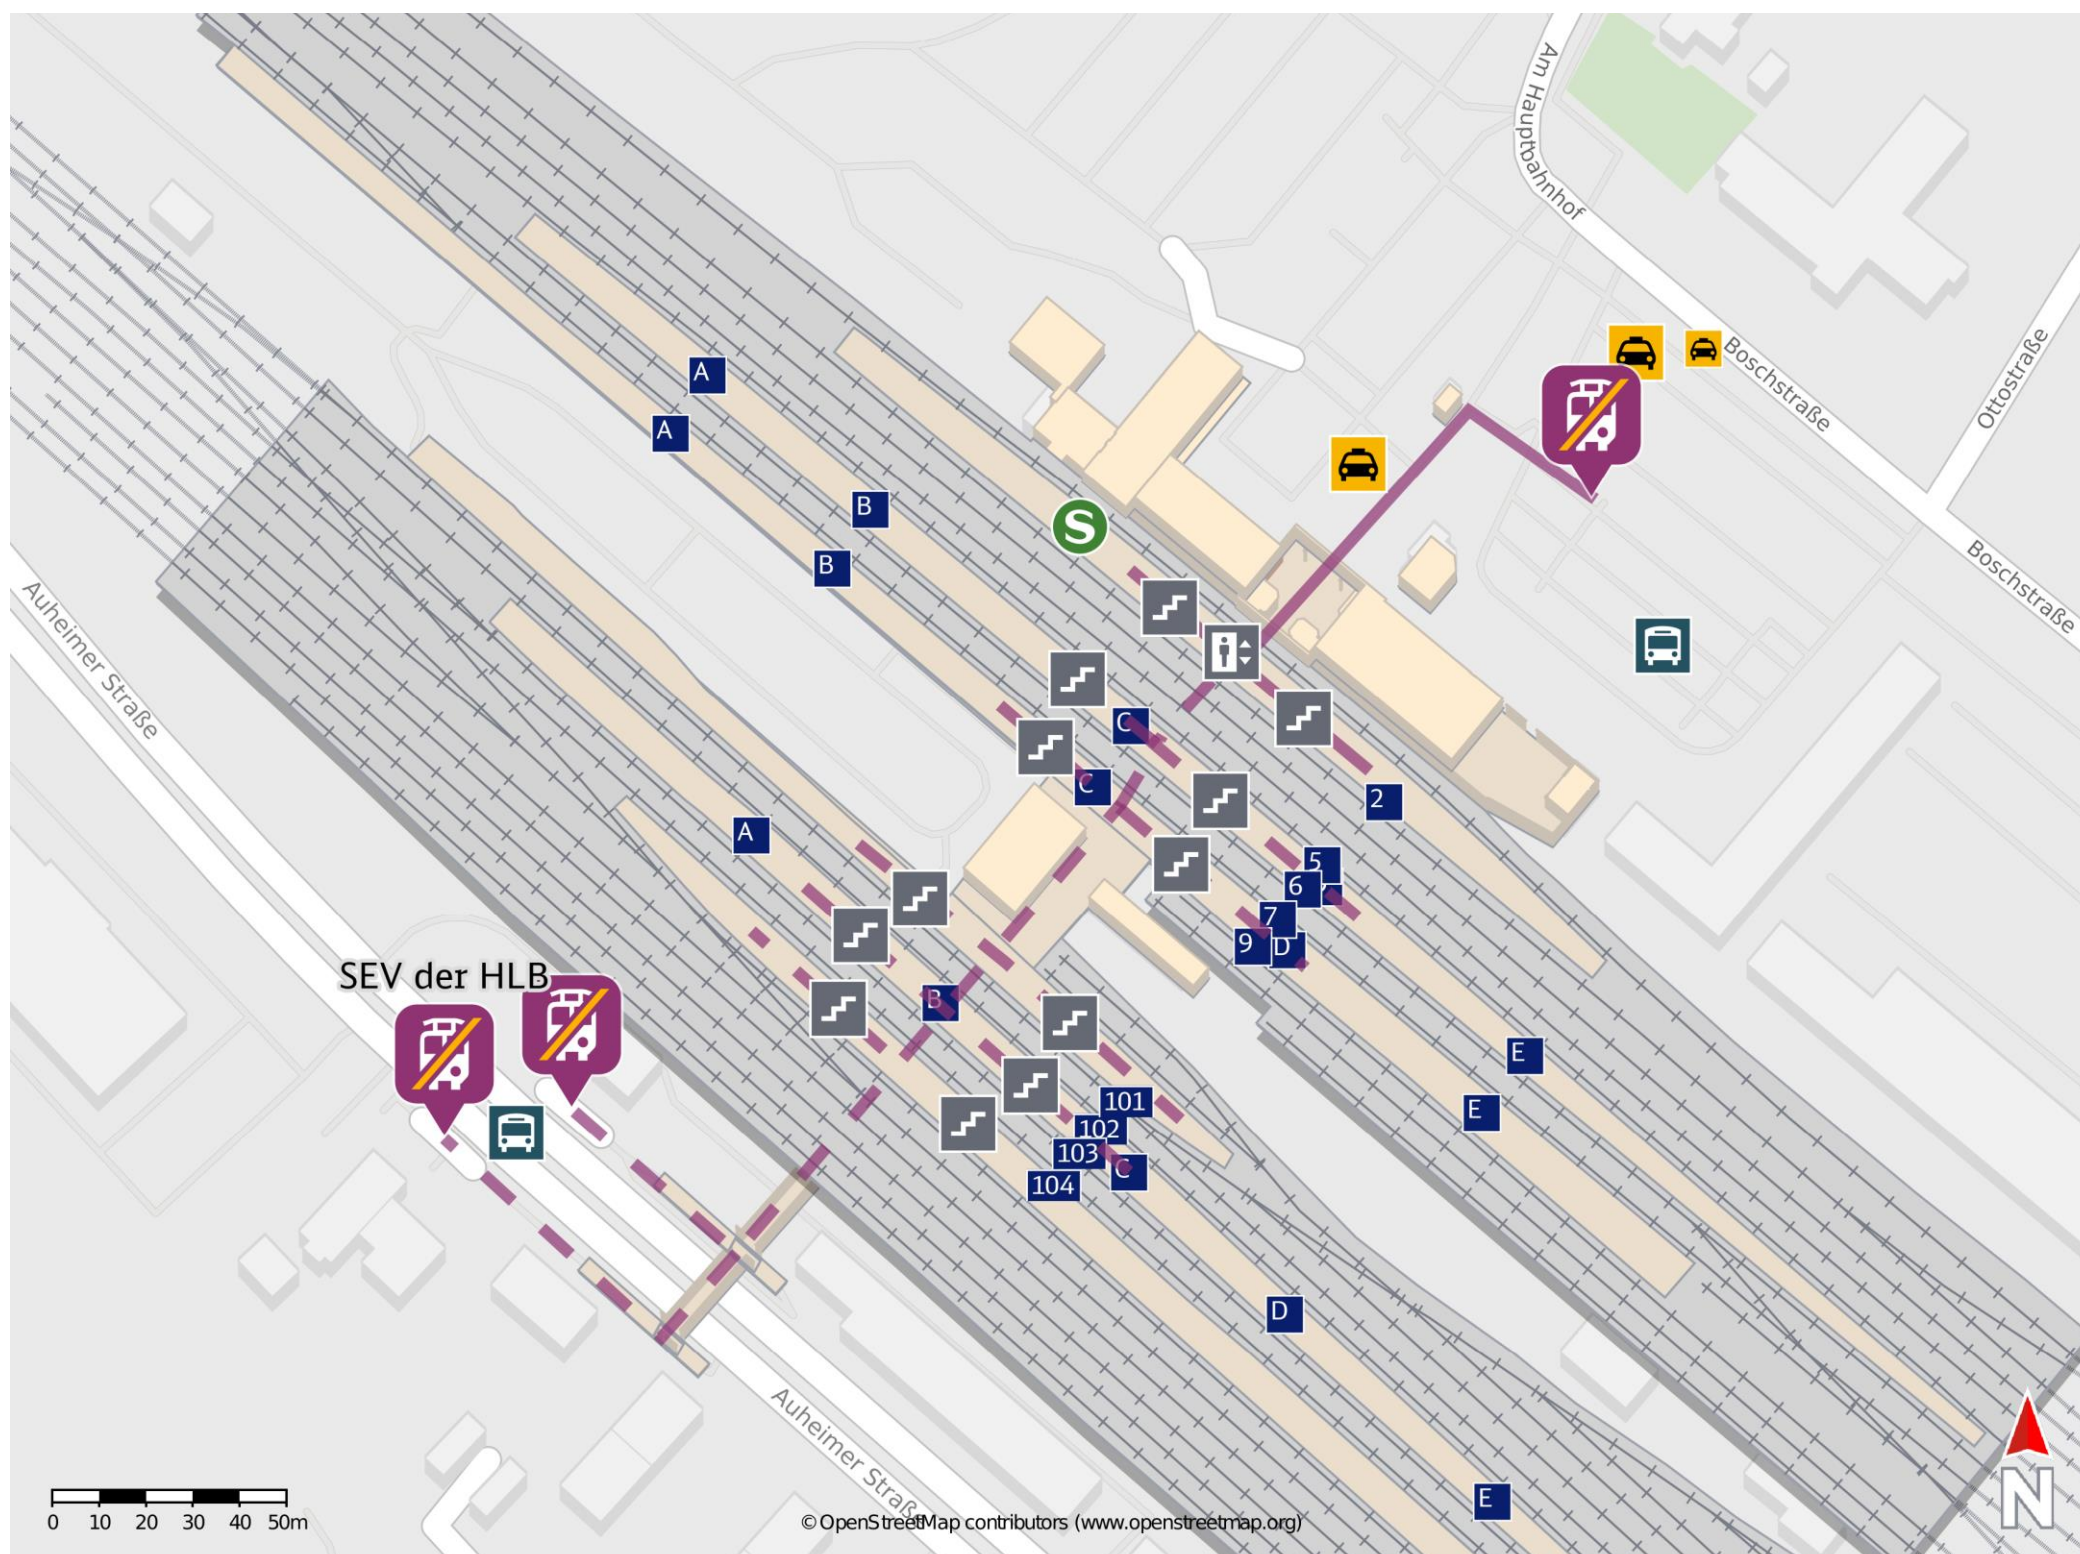

## Hanau Hbf

### Wegbeschreibung Schienenersatzverkehr \*

Verlassen Sie den Bahnsteig und begeben Sie sich durch die Unterführung vor das Bahnhofsgebäude. Die Ersatzhaltestelle befindet sich am Busbahnhof an der Halteposition F.

Ersatzhaltestelle

Ersatzhaltestelle des HLB: Verlassen Sie den Bahnsteig und begeben Sie sich an die Auheimer Straße. Die Ersatzhaltestelle befindet sich in unmittelbarer Nähe an der Bushaltestelle Hauptbahnhof/ Auheimer Straße.

Ersatzhaltestelle der HLB

\* Fahrradmitnahme im Schienenersatzverkehr nur begrenzt möglich.  
Im QR Code sind die Koordinaten der Ersatzhaltestelle hinterlegt.

barrierefrei  
 nicht barrierefrei