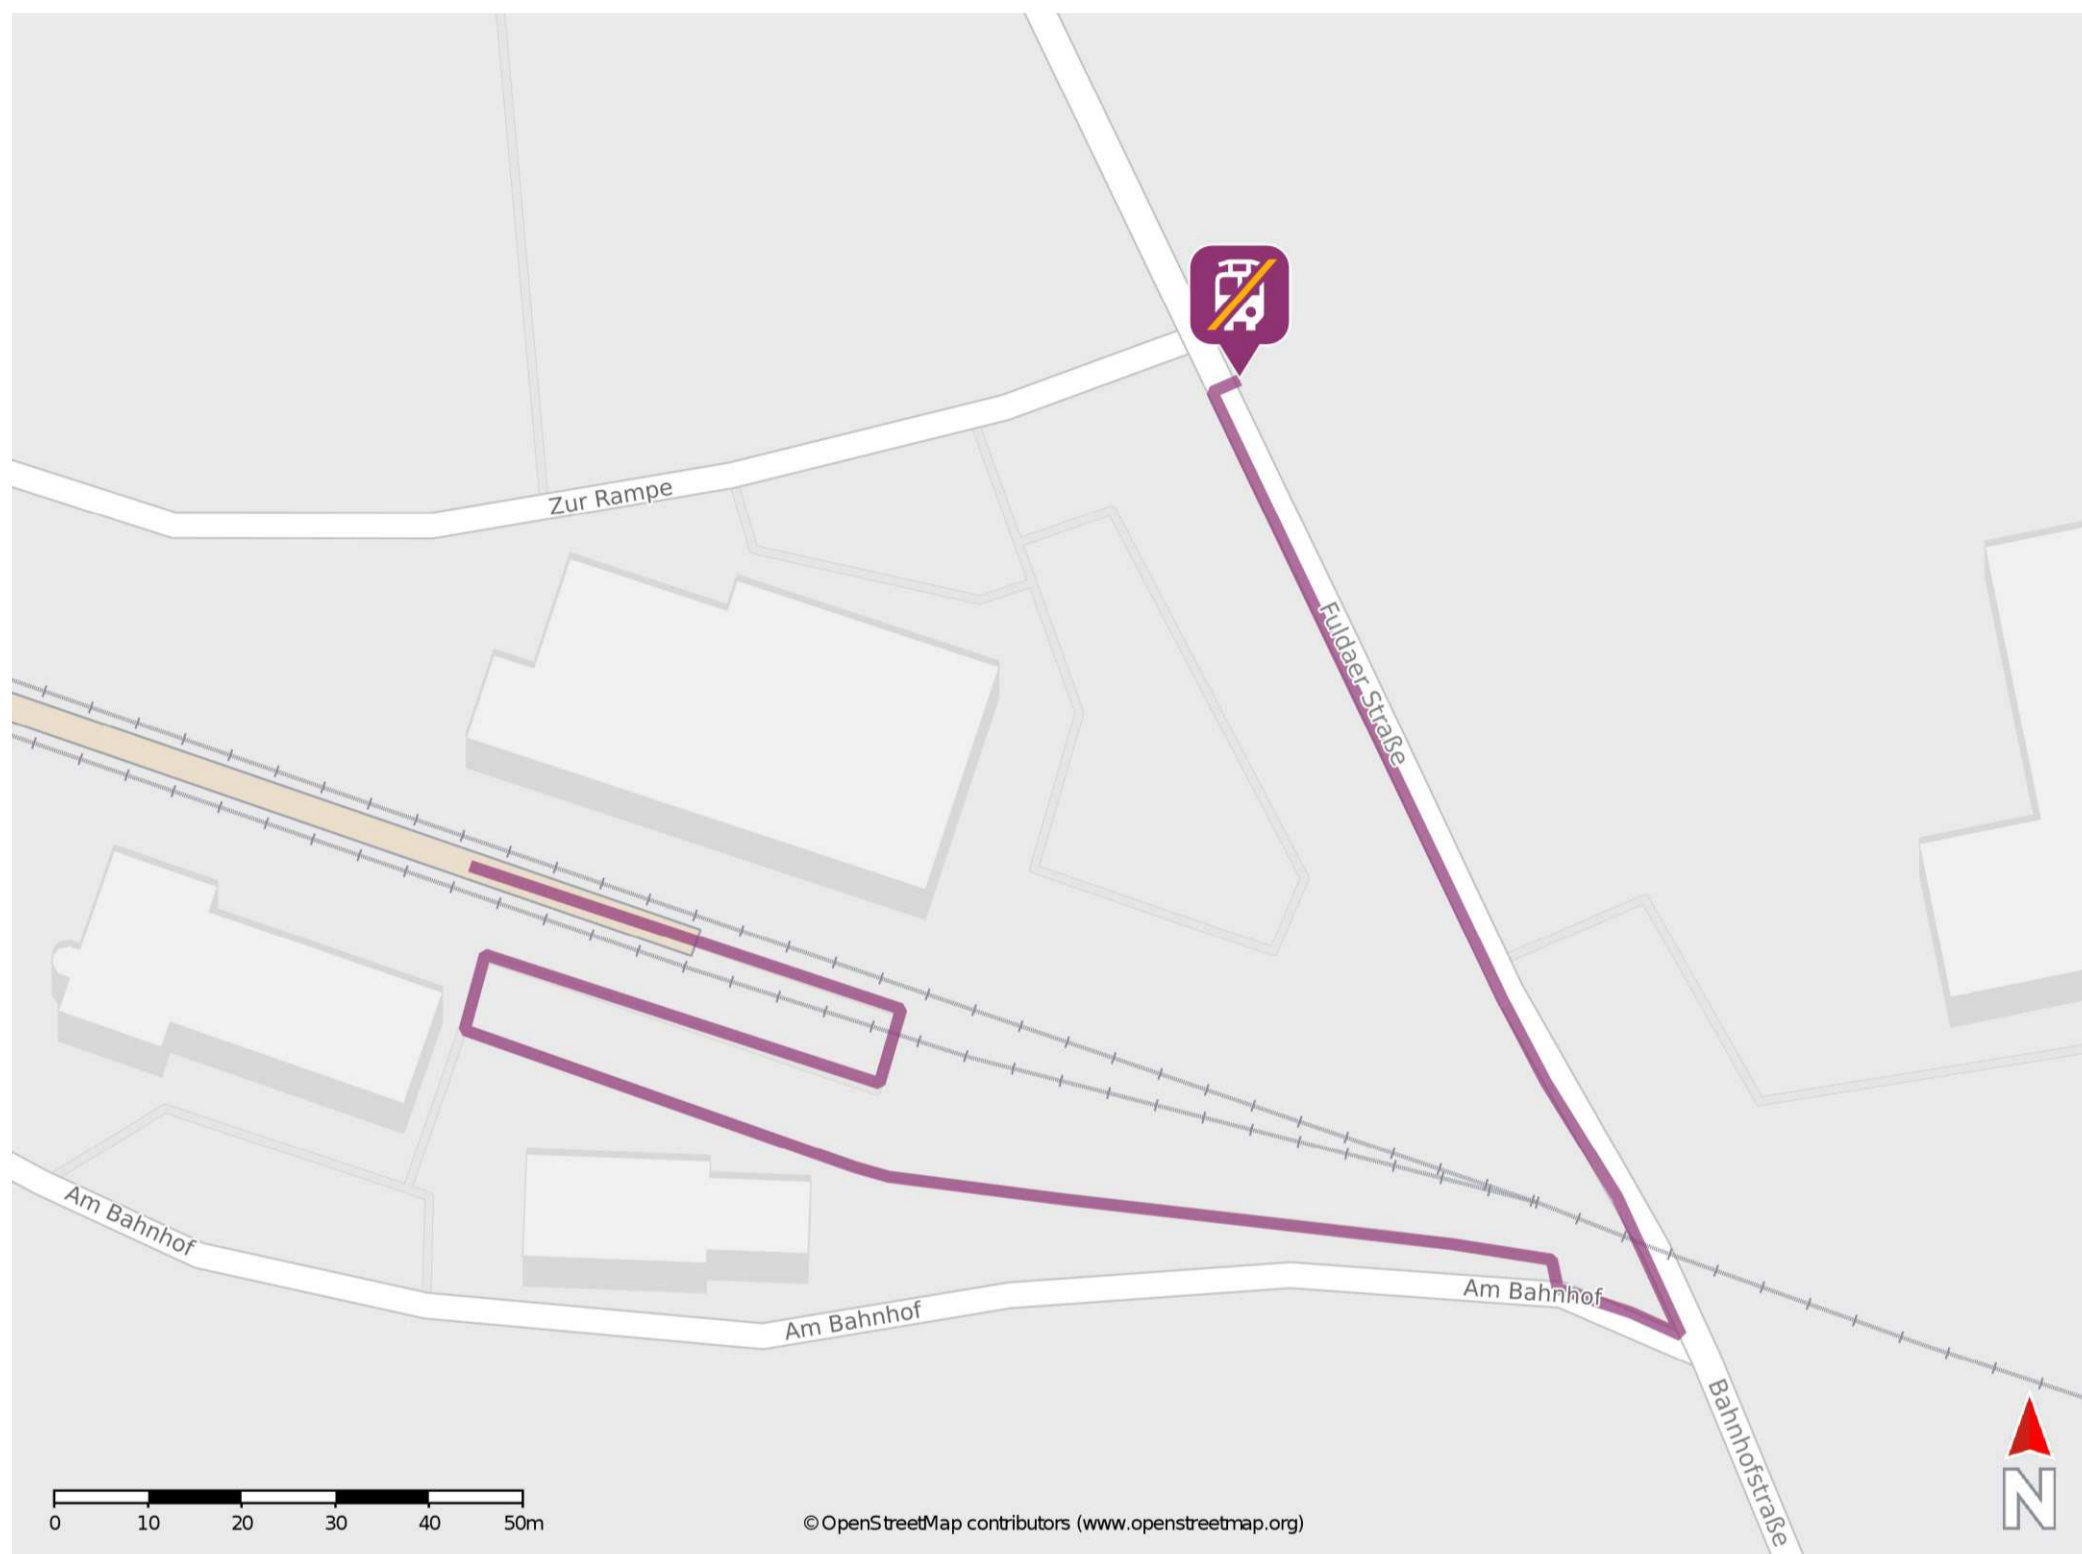

## Hammelburg

### Wegbeschreibung Schienenersatzverkehr \*

Verlassen Sie den Bahnsteig und begeben Sie sich an die Fuldaer Straße. Biegen Sie nach links ab und folgen Sie der Straße bis zur Ersatzhaltestelle. Die Ersatzhaltestelle befindet sich an der Bushaltestelle Bahnhof.

\* Fahrradmitnahme im Schienenersatzverkehr nur begrenzt möglich.  
Im QR Code sind die Koordinaten der Ersatzhaltestelle hinterlegt.

— barrierefrei  
— nicht barrierefrei