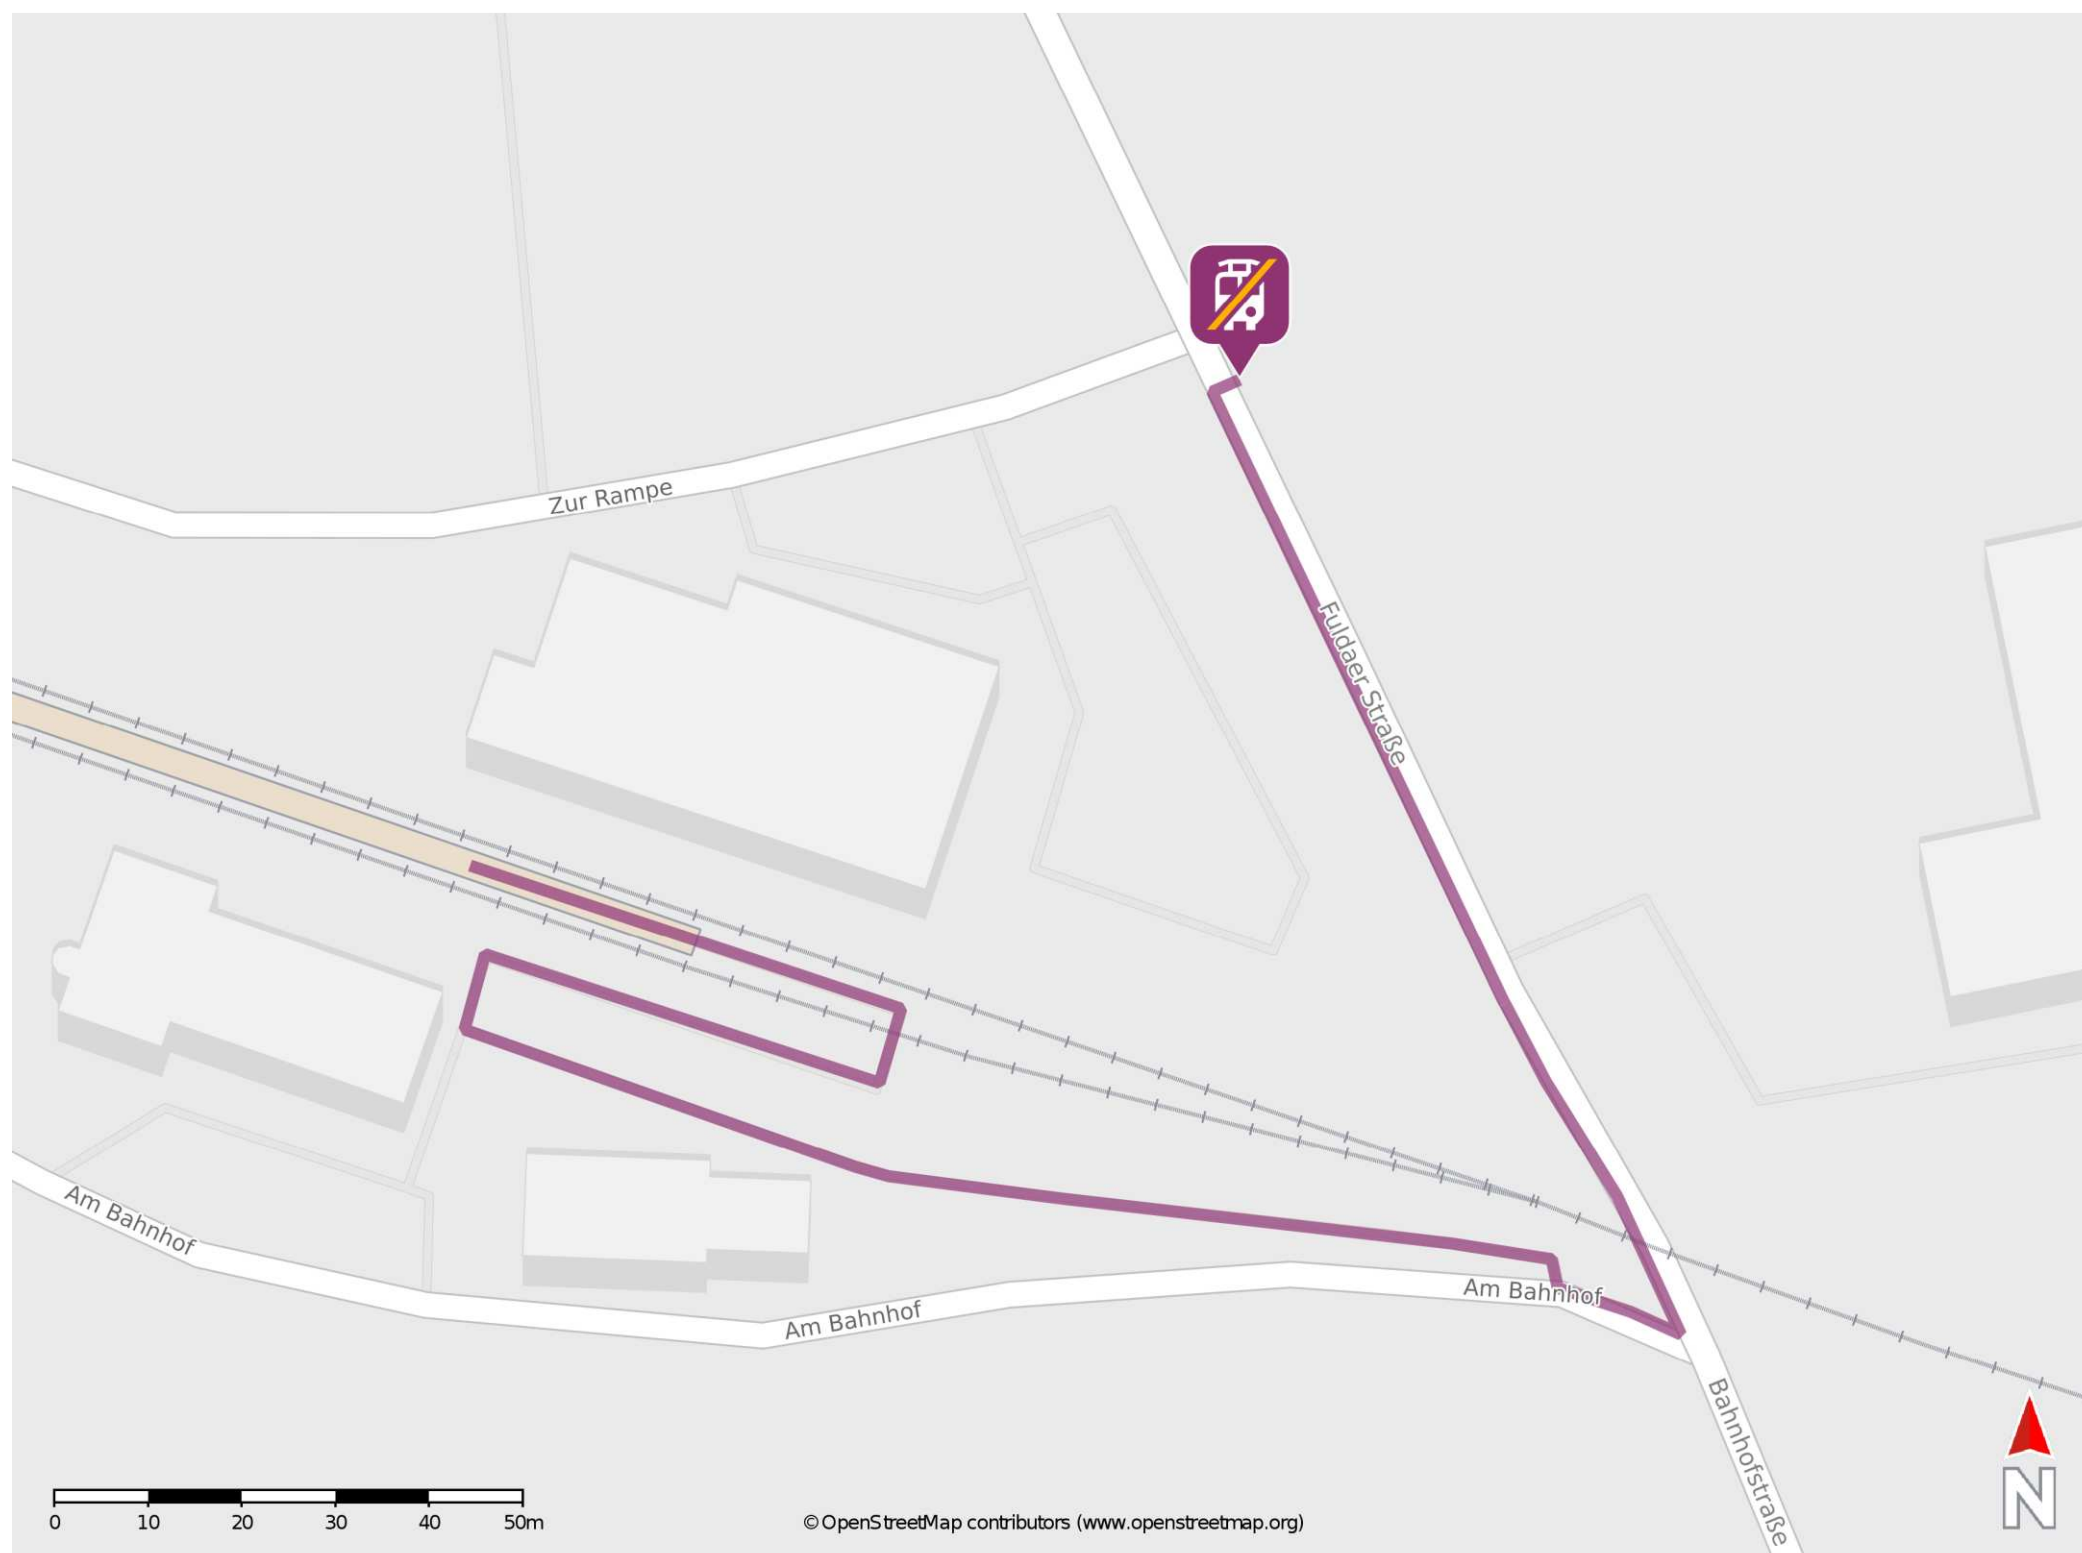

## Hammelburg

### Wegbeschreibung Schienenersatzverkehr \*

Verlassen Sie den Bahnsteig und begeben Sie sich an die Fuldaer Straße. Biegen Sie nach links ab und folgen Sie der Straße bis zur Ersatzhaltestelle. Die Ersatzhaltestelle befindet sich an der Bushaltestelle Bahnhof.

\* Fahrradmitnahme im Schienenersatzverkehr nur begrenzt möglich.  
Im QR Code sind die Koordinaten der Ersatzhaltestelle hinterlegt.

— barrierefrei  
- nicht barrierefrei