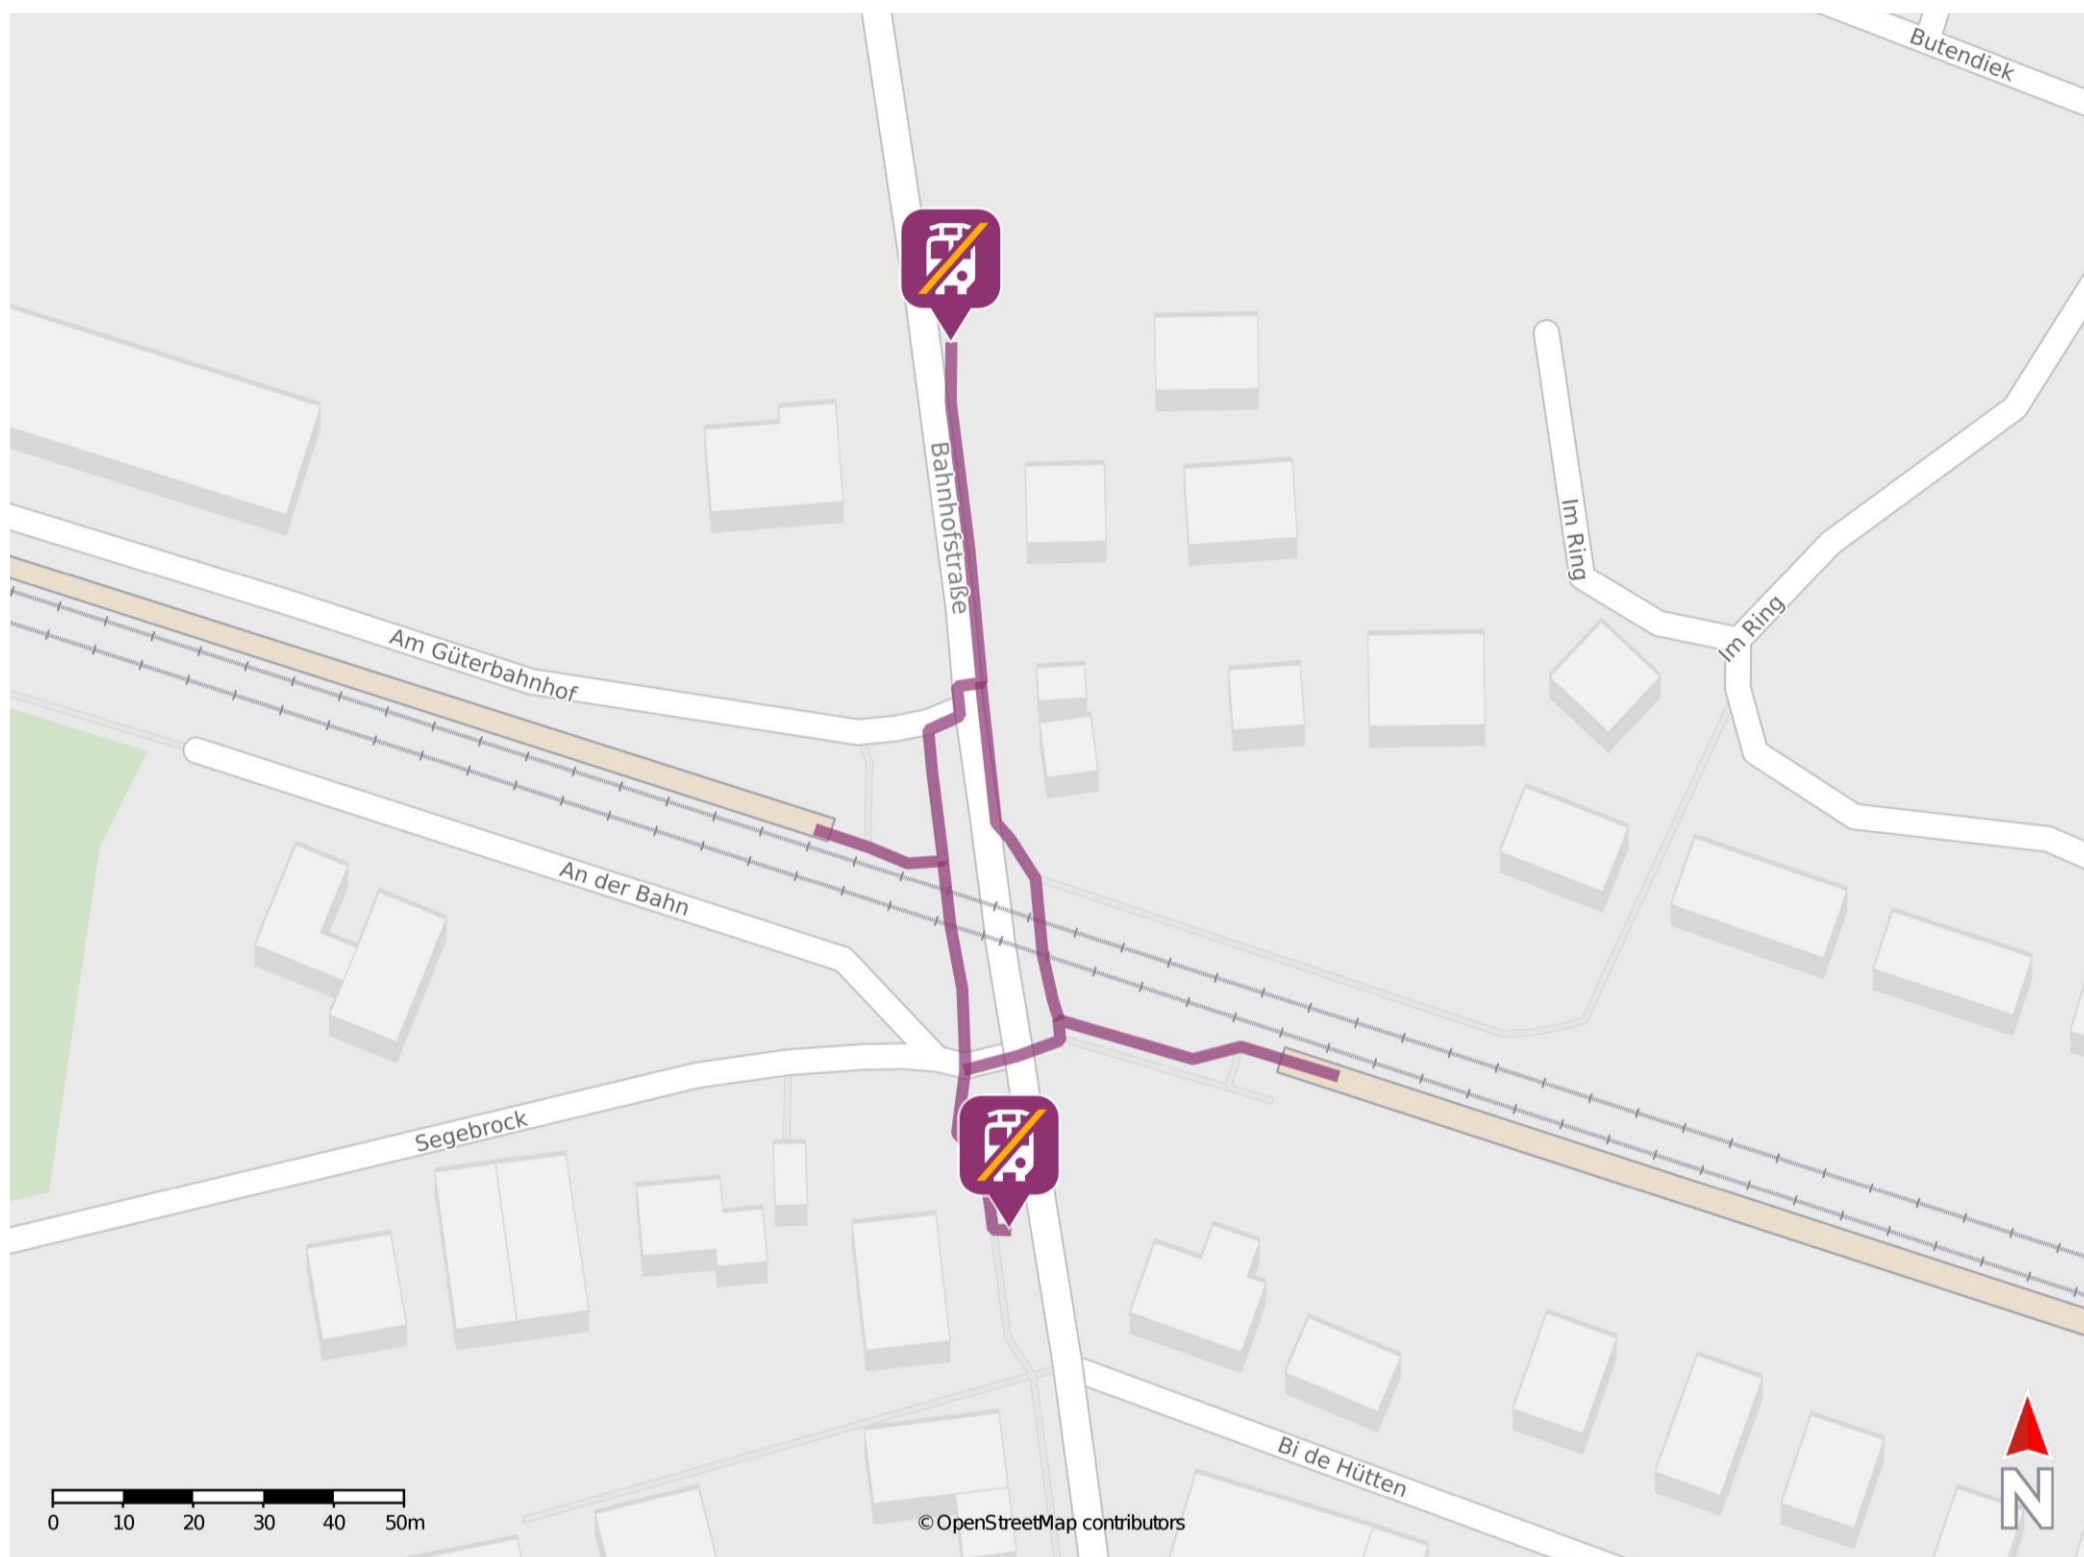

## Hammah

### Wegbeschreibung Schienenersatzverkehr \*

Verlassen Sie den Bahnsteig und begeben Sie sich an die Bahnhofstraße. Biegen Sie nach links bzw. nach rechts ab und folgen Sie dem Straßenverlauf bis an die Ersatzhaltestelle an den Bushaltestellen Hammah Bahnhof.

Ersatzhaltestelle

Ersatzhaltestelle

\* Fahrradmitnahme im Schienenersatzverkehr nur begrenzt möglich.  
Im QR Code sind die Koordinaten der Ersatzhaltestelle hinterlegt.

— barrierefrei  
- nicht barrierefrei