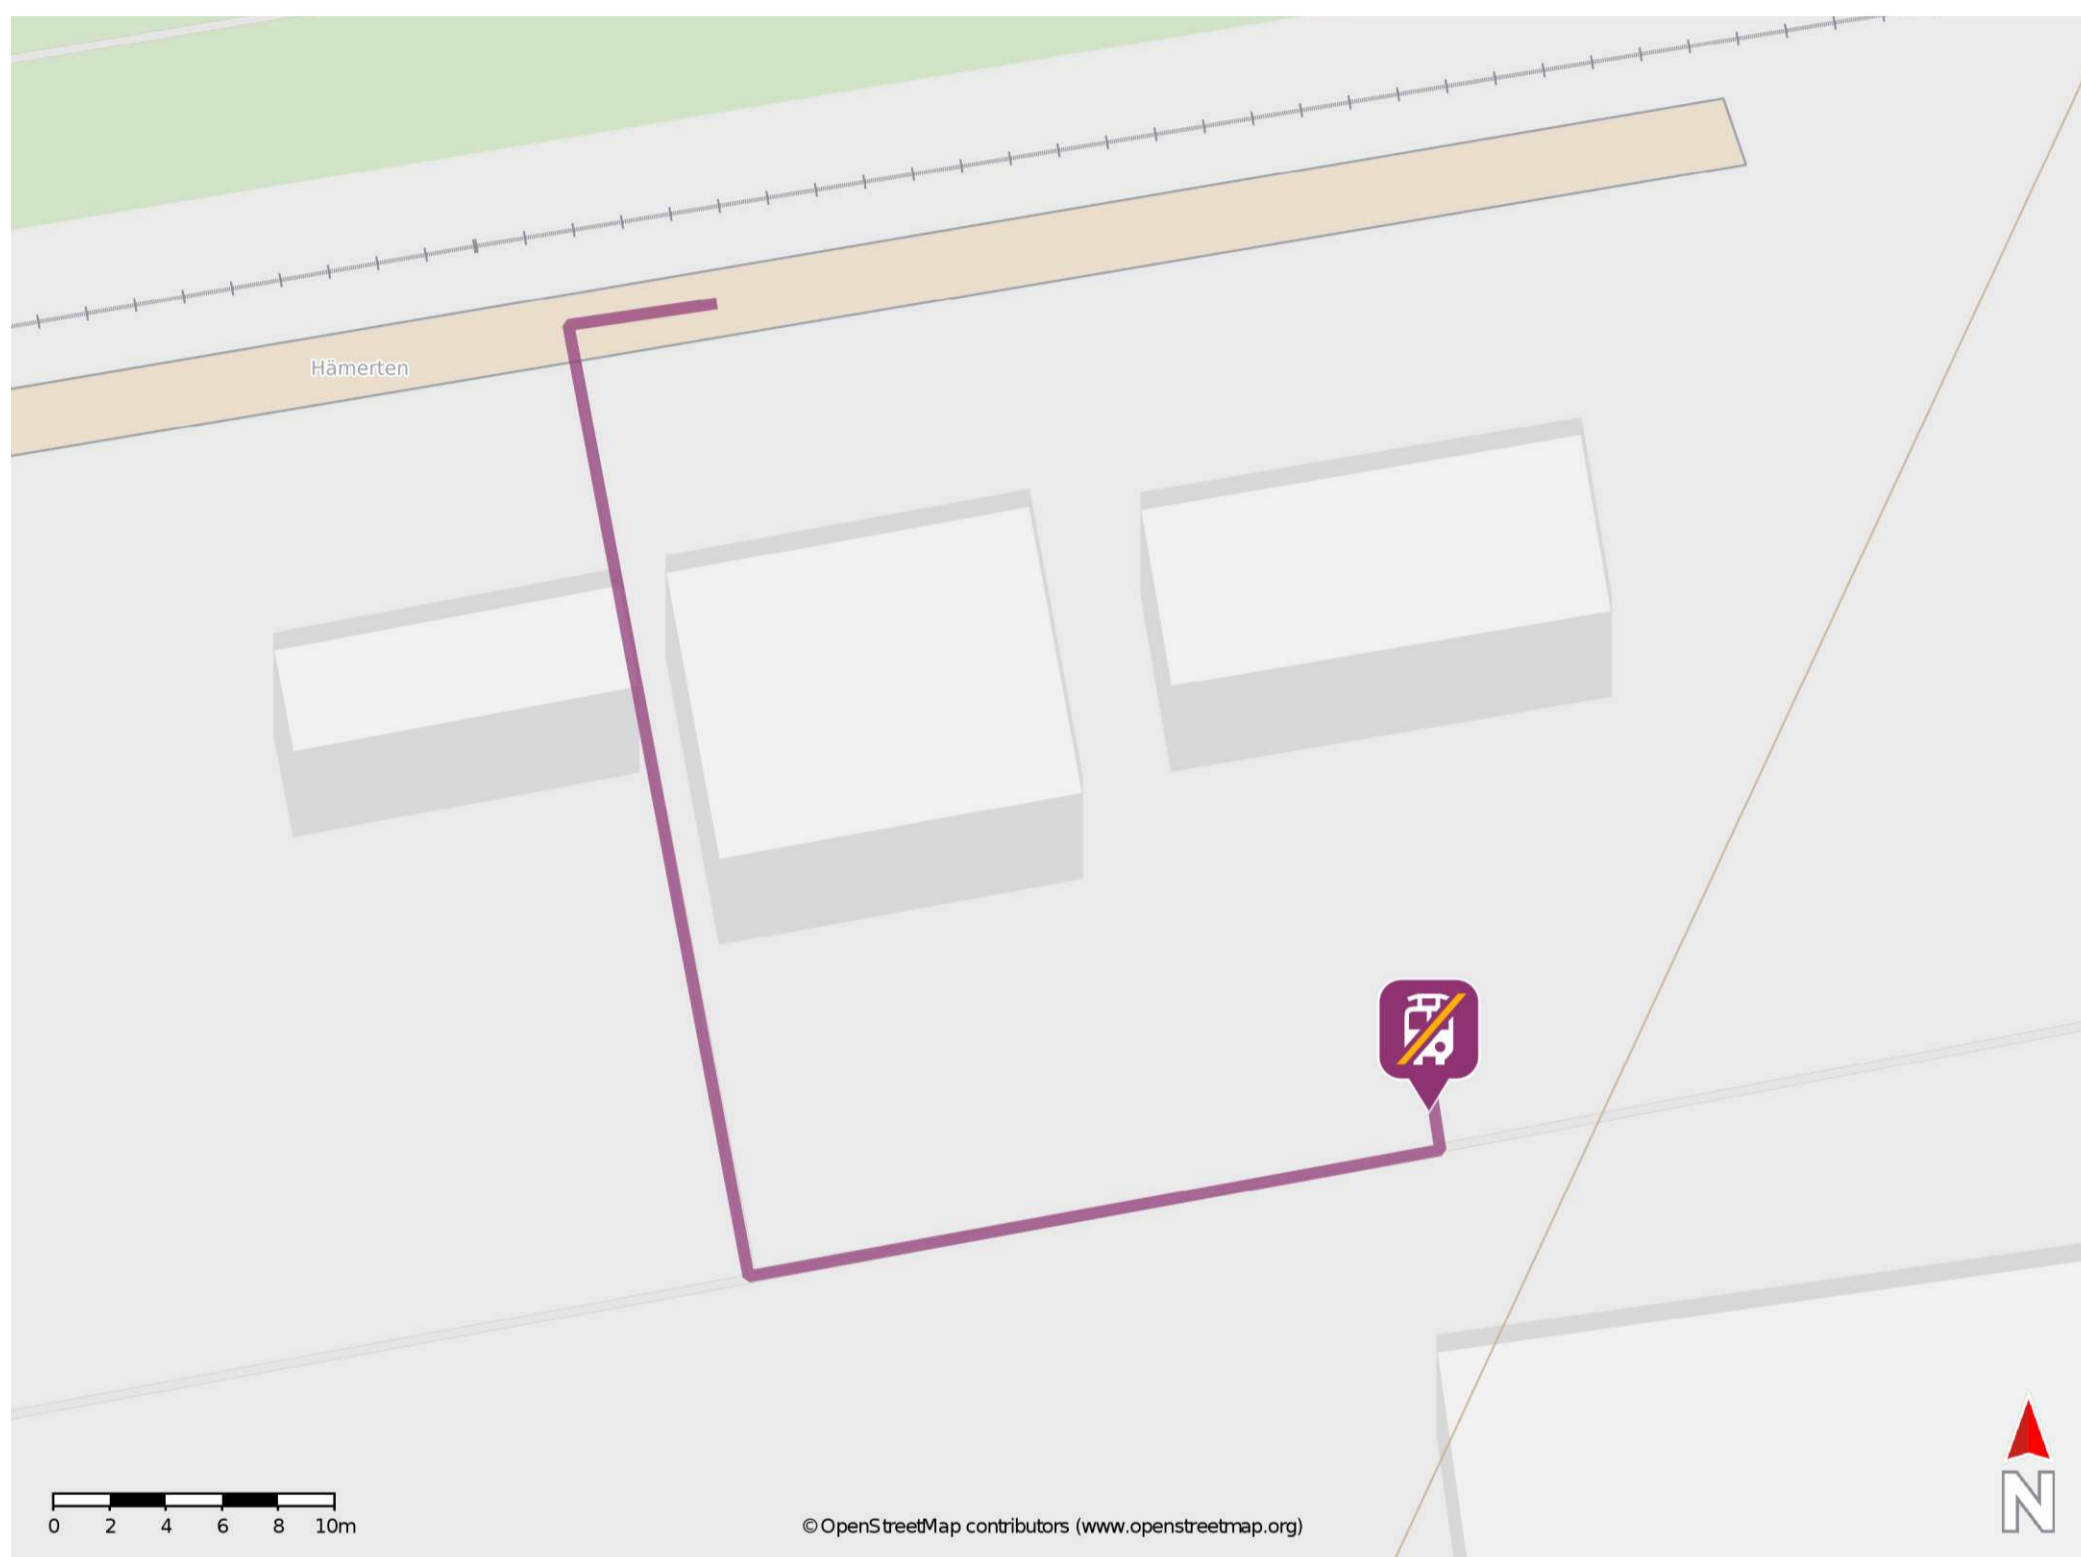

## Hämerten

### Wegbeschreibung Schienenersatzverkehr \*

Verlassen Sie den Bahnsteig und begeben Sie sich an die Ersatzhaltestelle. Die Ersatzhaltestelle befindet sich vor dem Bahnhofsgebäude.

\* Fahrradmitnahme im Schienenersatzverkehr nur begrenzt möglich.  
Im QR Code sind die Koordinaten der Ersatzhaltestelle hinterlegt.

— barrierefrei  
— nicht barrierefrei