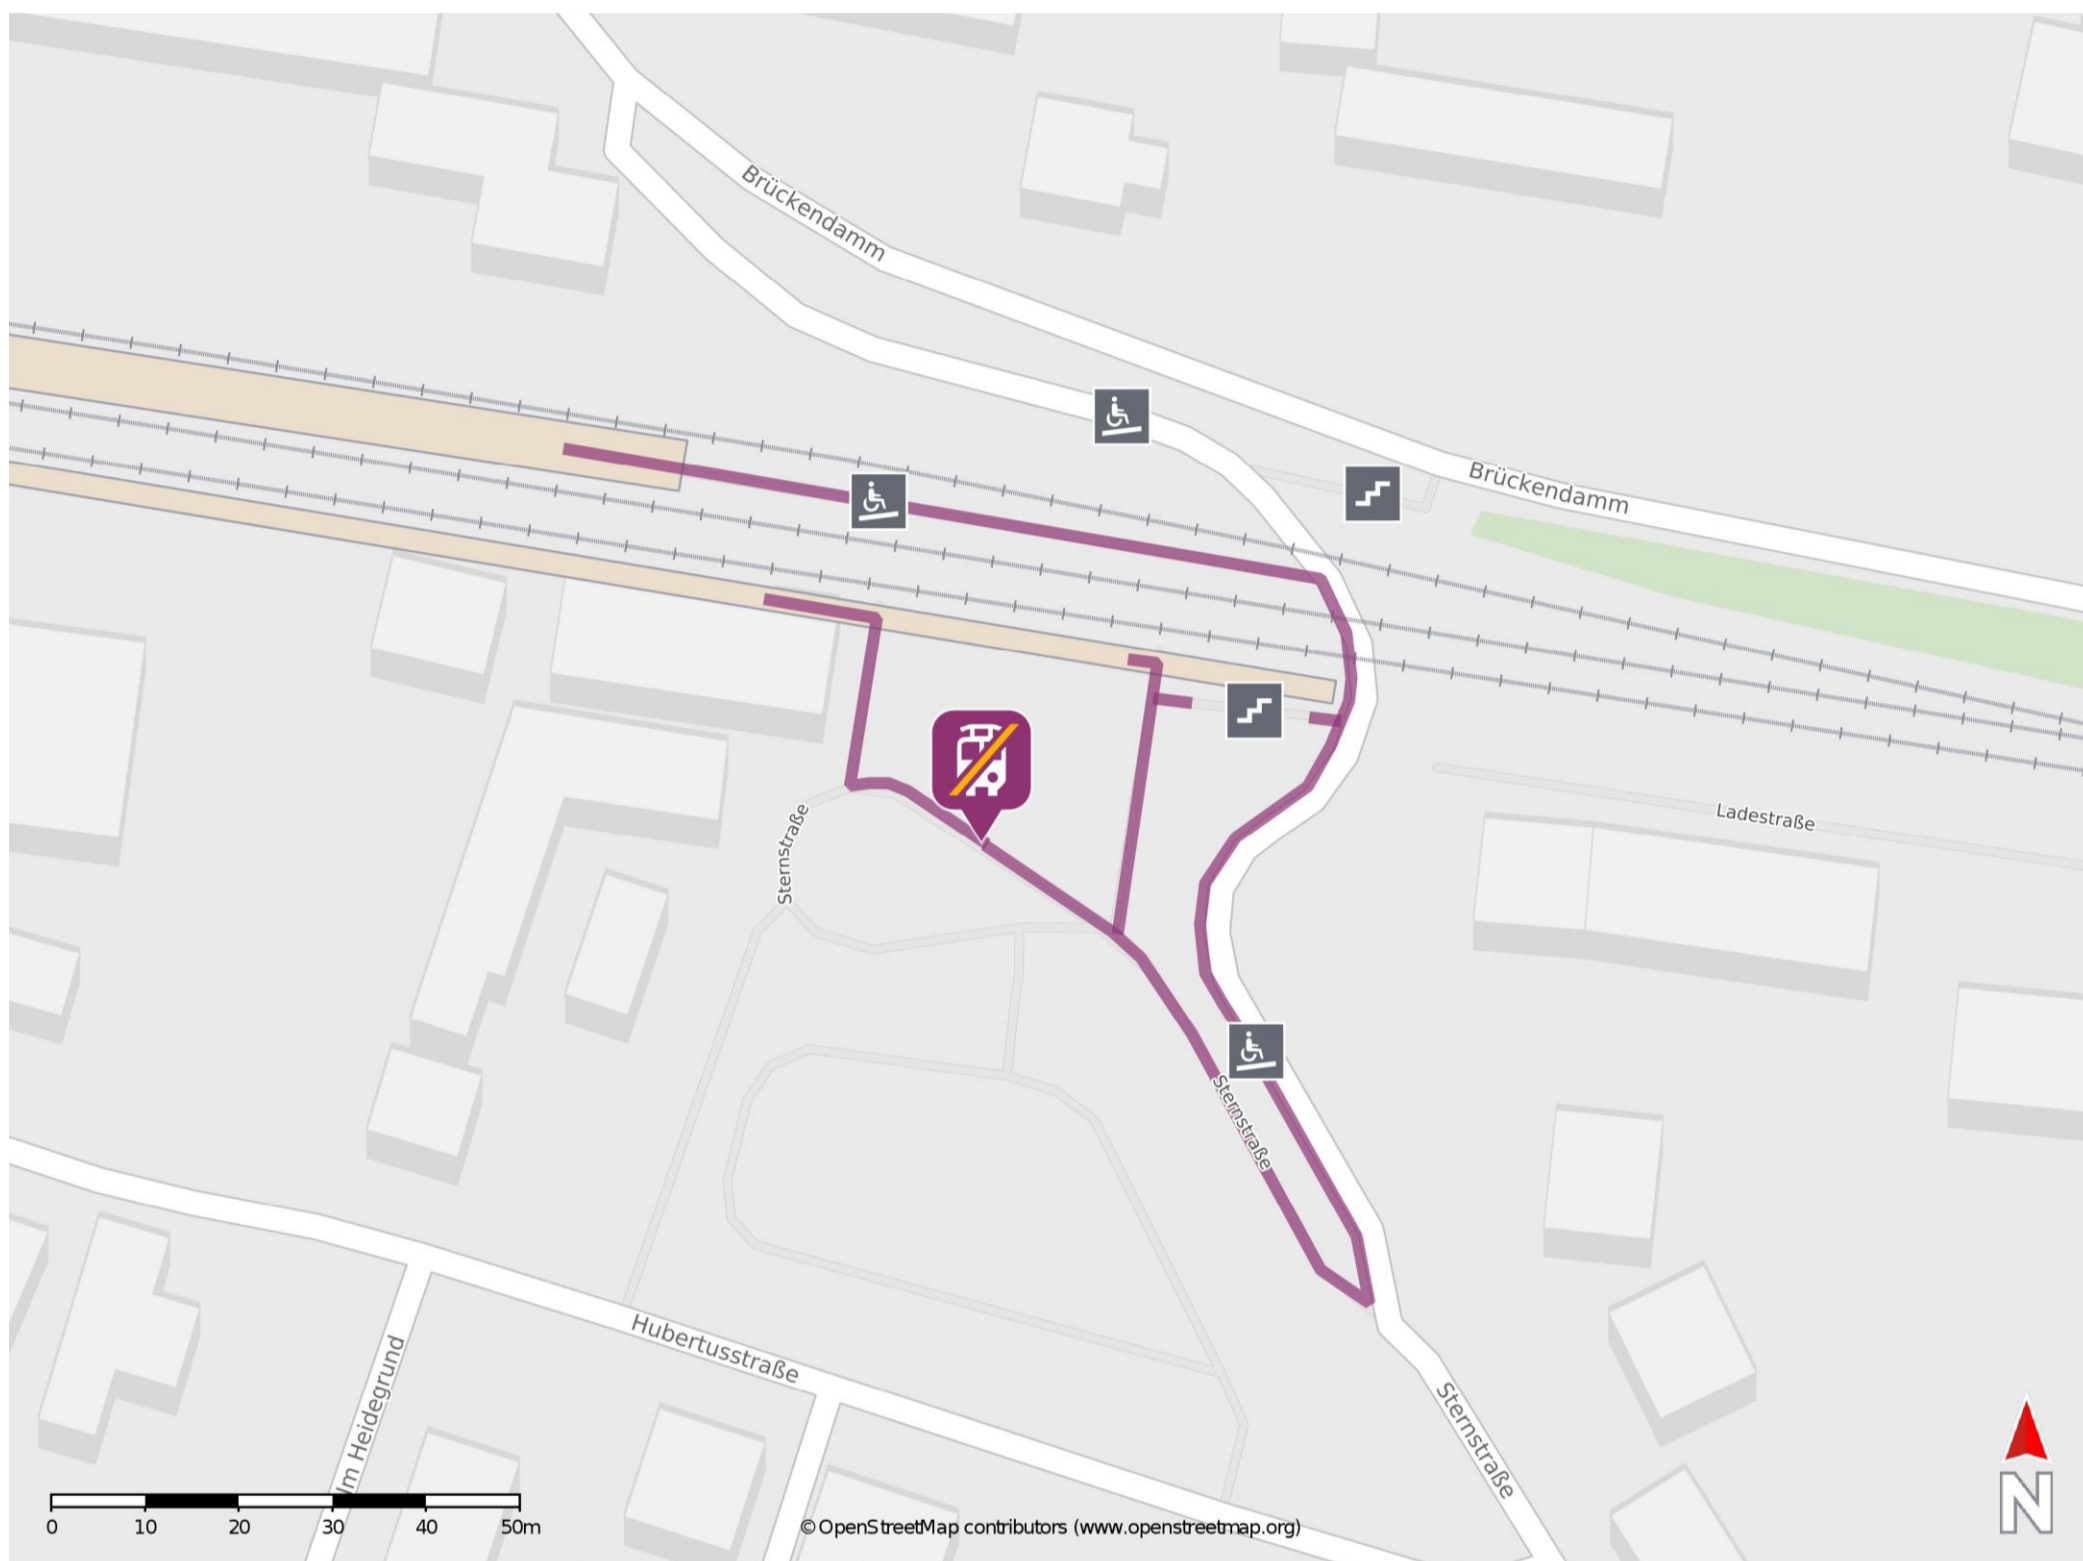

Umgebungsplan

Hämelerwald

Wegbeschreibung Schienenersatzverkehr *

Von Gleis 1: Verlassen Sie den Bahnsteig und begeben Sie sich an den Wendehammer in die Sternstraße. Die Ersatzhaltestelle befindet an der Bushaltestelle Bahnhof.

Von Gleis 2/3: Verlassen Sie den Bahnsteig und gehen Sie durch die Unterführung. Biegen Sie dann nach rechts in die Sternstraße ab und folgen Sie der Straße bis zur Ersatzhaltestelle. Die Ersatzhaltestelle befindet sich an der Bushaltestelle Bahnhof.

*Fahrradmitnahme im Schienenersatzverkehr nur begrenzt, teilweise gar nicht möglich. Bitte informieren Sie sich bei dem von Ihnen genutzten Eisenbahnverkehrsunternehmen. Im QR Code sind die Koordinaten der Ersatzhaltestelle hinterlegt.