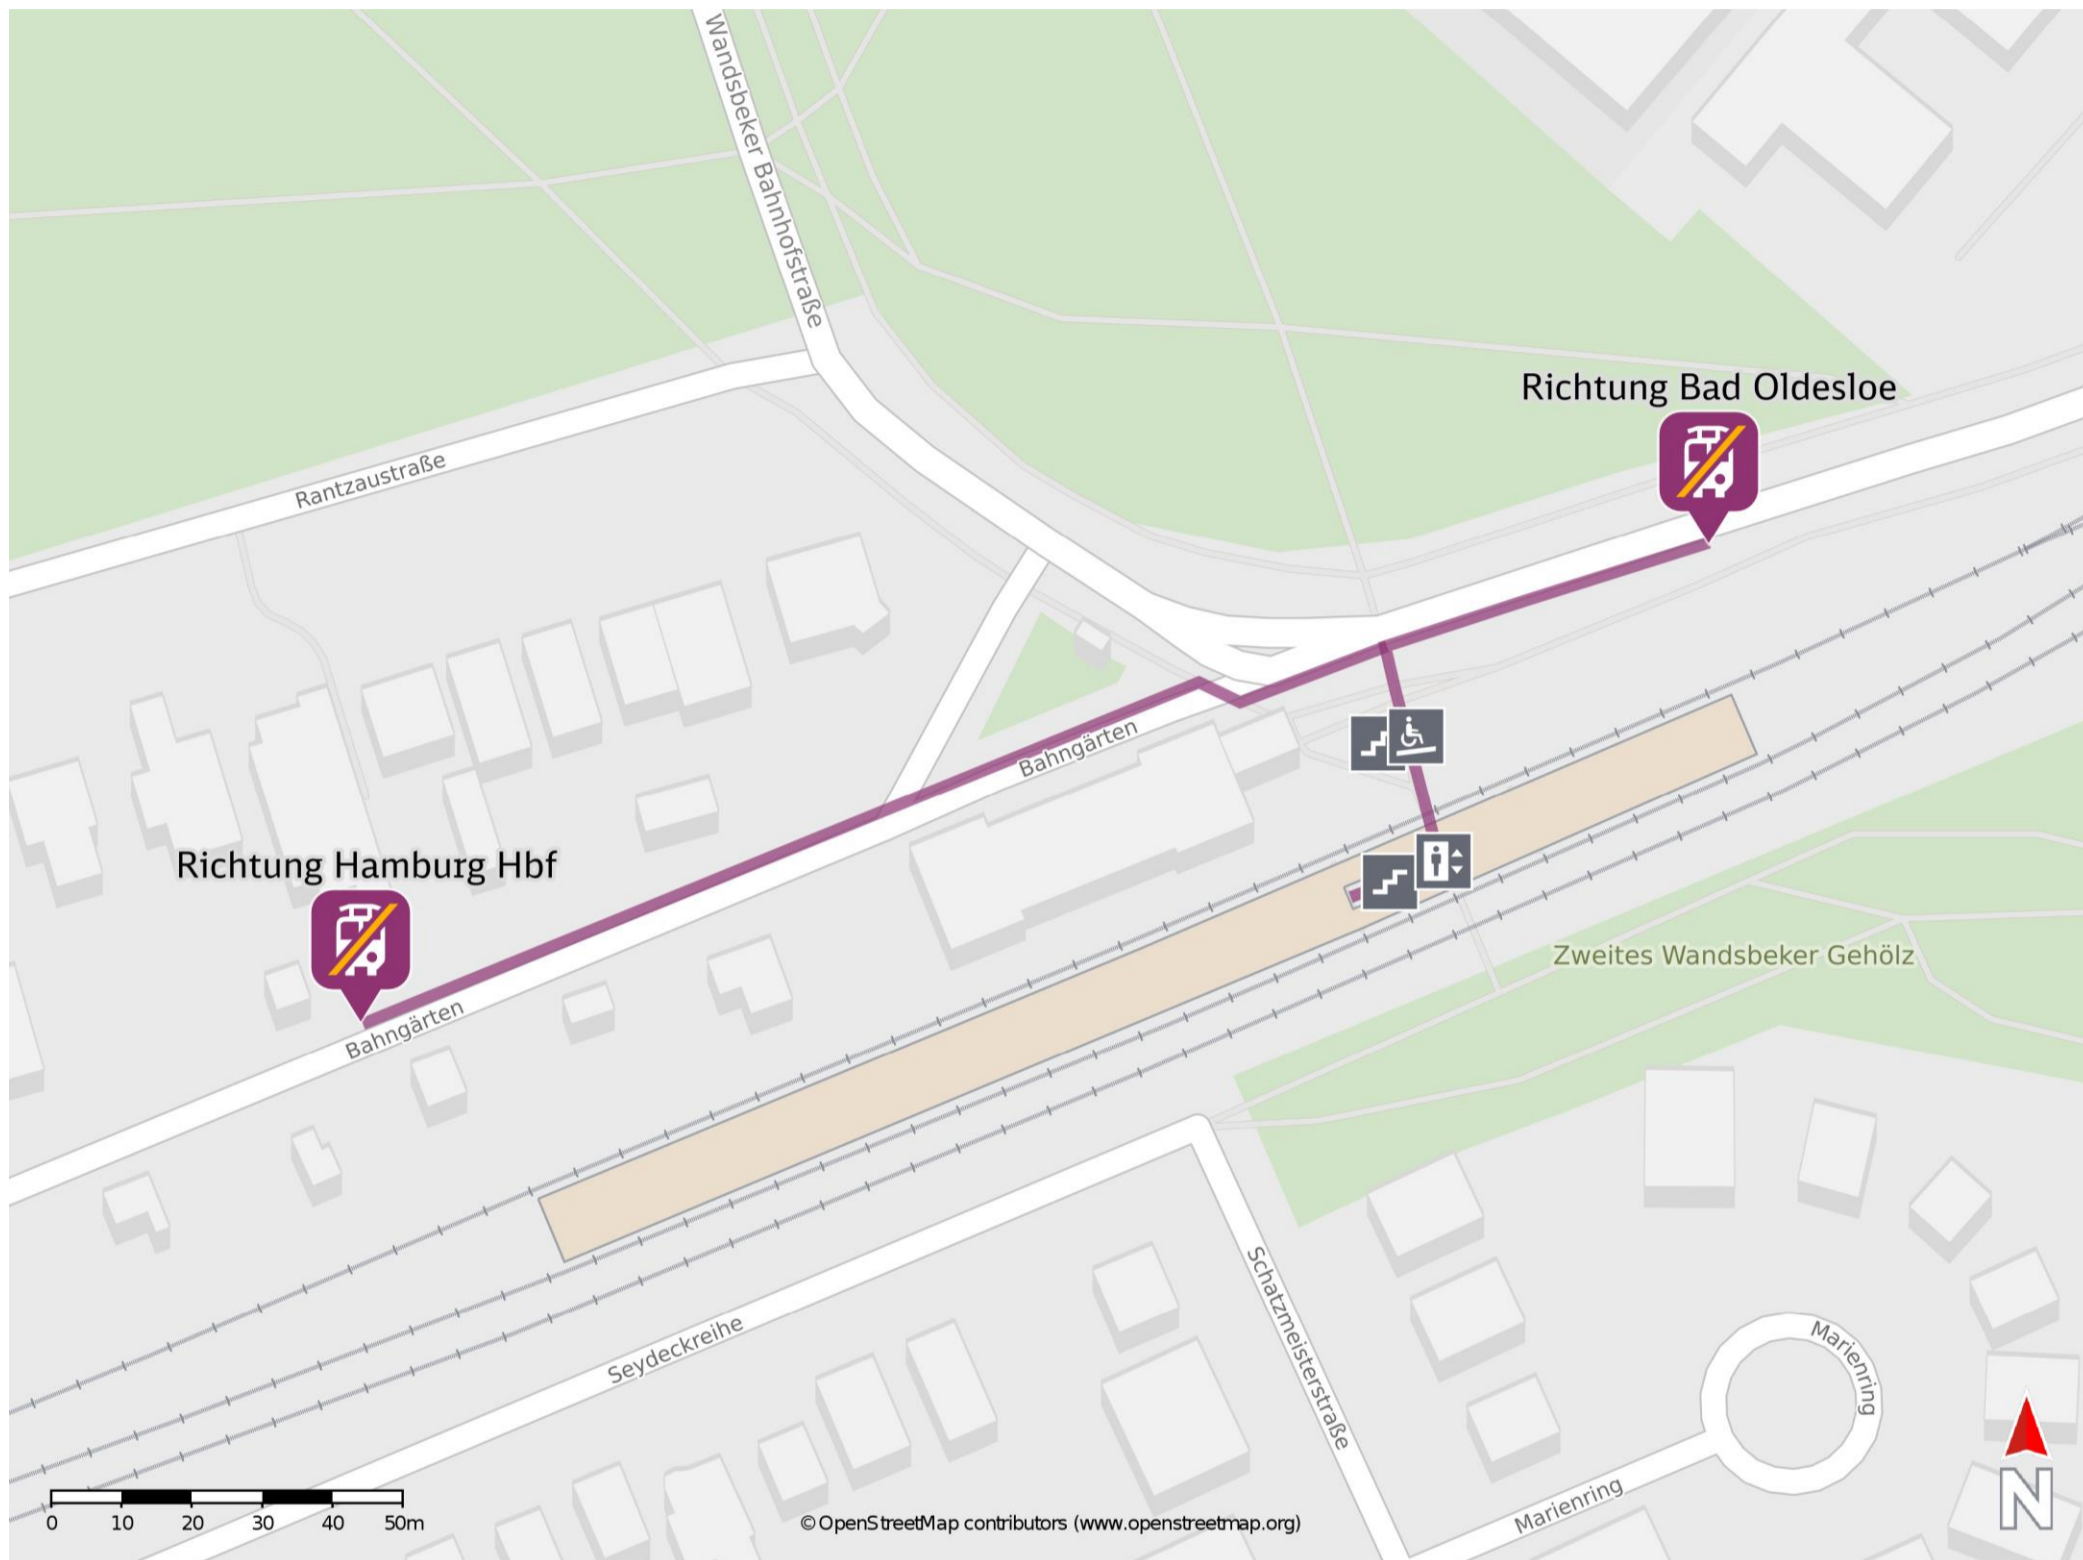

# Umgebungsplan

## Hamburg-Wandsbek

### Wegbeschreibung Schienenersatzverkehr \*

**Richtung Hamburg Hbf:** Verlassen Sie den Bahnsteig in Richtung der Straße Bahngärten und biegen Sie nach links ab. Folgen Sie dem Straßenverlauf ca. 100m bis zur Ersatzhaltestelle.

Ersatzhaltestelle Richtung Hamburg Hbf

**Richtung Bad Oldesloe:** Verlassen Sie den Bahnsteig in Richtung der Straße Bahngärten und biegen Sie nach rechts ab. Folgen Sie dem Straßenverlauf ca. 50 m. Die Ersatzhaltestelle befindet sich direkt an der Bushaltestelle Wandsbek.