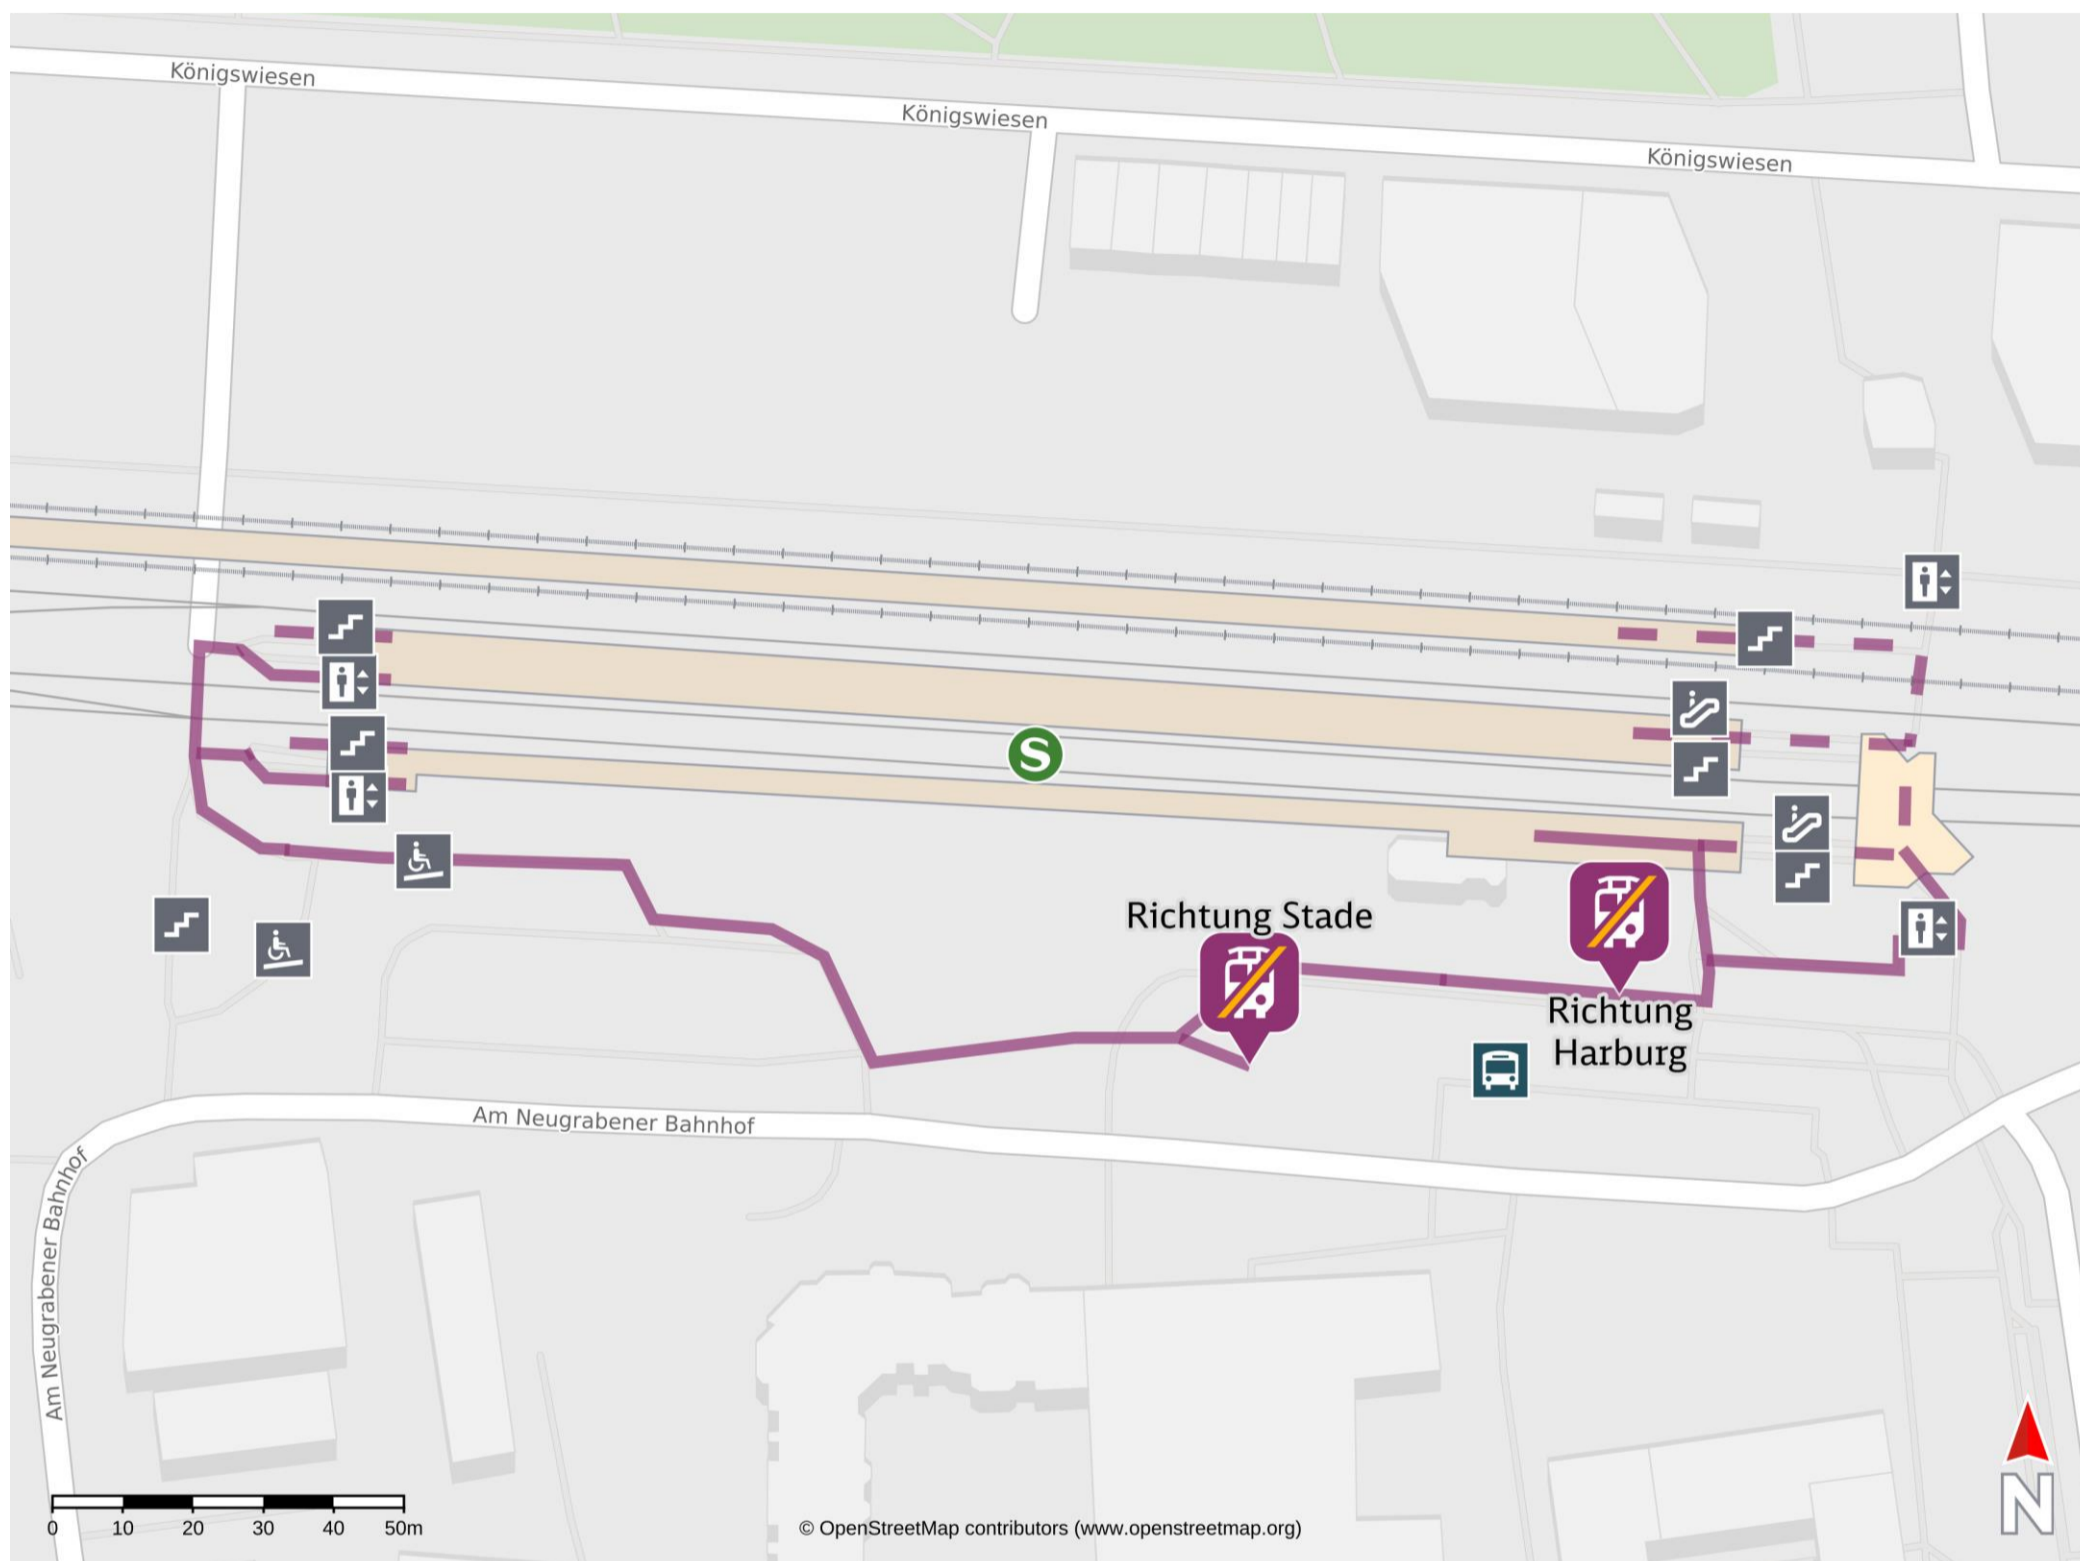

Umgebungsplan

Hamburg-Neugraben

Wegbeschreibung Schienenersatzverkehr *

Verlassen Sie den Bahnsteig in Richtung Am Neugrabener Bahnhof und begeben Sie sich an die jeweilige Ersatzhaltestelle. Die Ersatzhaltestellen befinden sich an der Bushaltestelle S Neugraben.

Ersatzhaltestelle Richtung Harburg

Die Ersatzhaltestelle in Richtung Harburg befindet sich im Abfahrtsbereich A. Die Ersatzhaltestelle in Richtung Stade befindet sich im Abfahrtsbereich B.

Ersatzhaltestelle Richtung Stade

* Keine Fahrradmitnahme im Schienenersatzverkehr.
Im QR Code sind die Koordinaten der Ersatzhaltestelle hinterlegt.

— barrierefrei
- - nicht barrierefrei