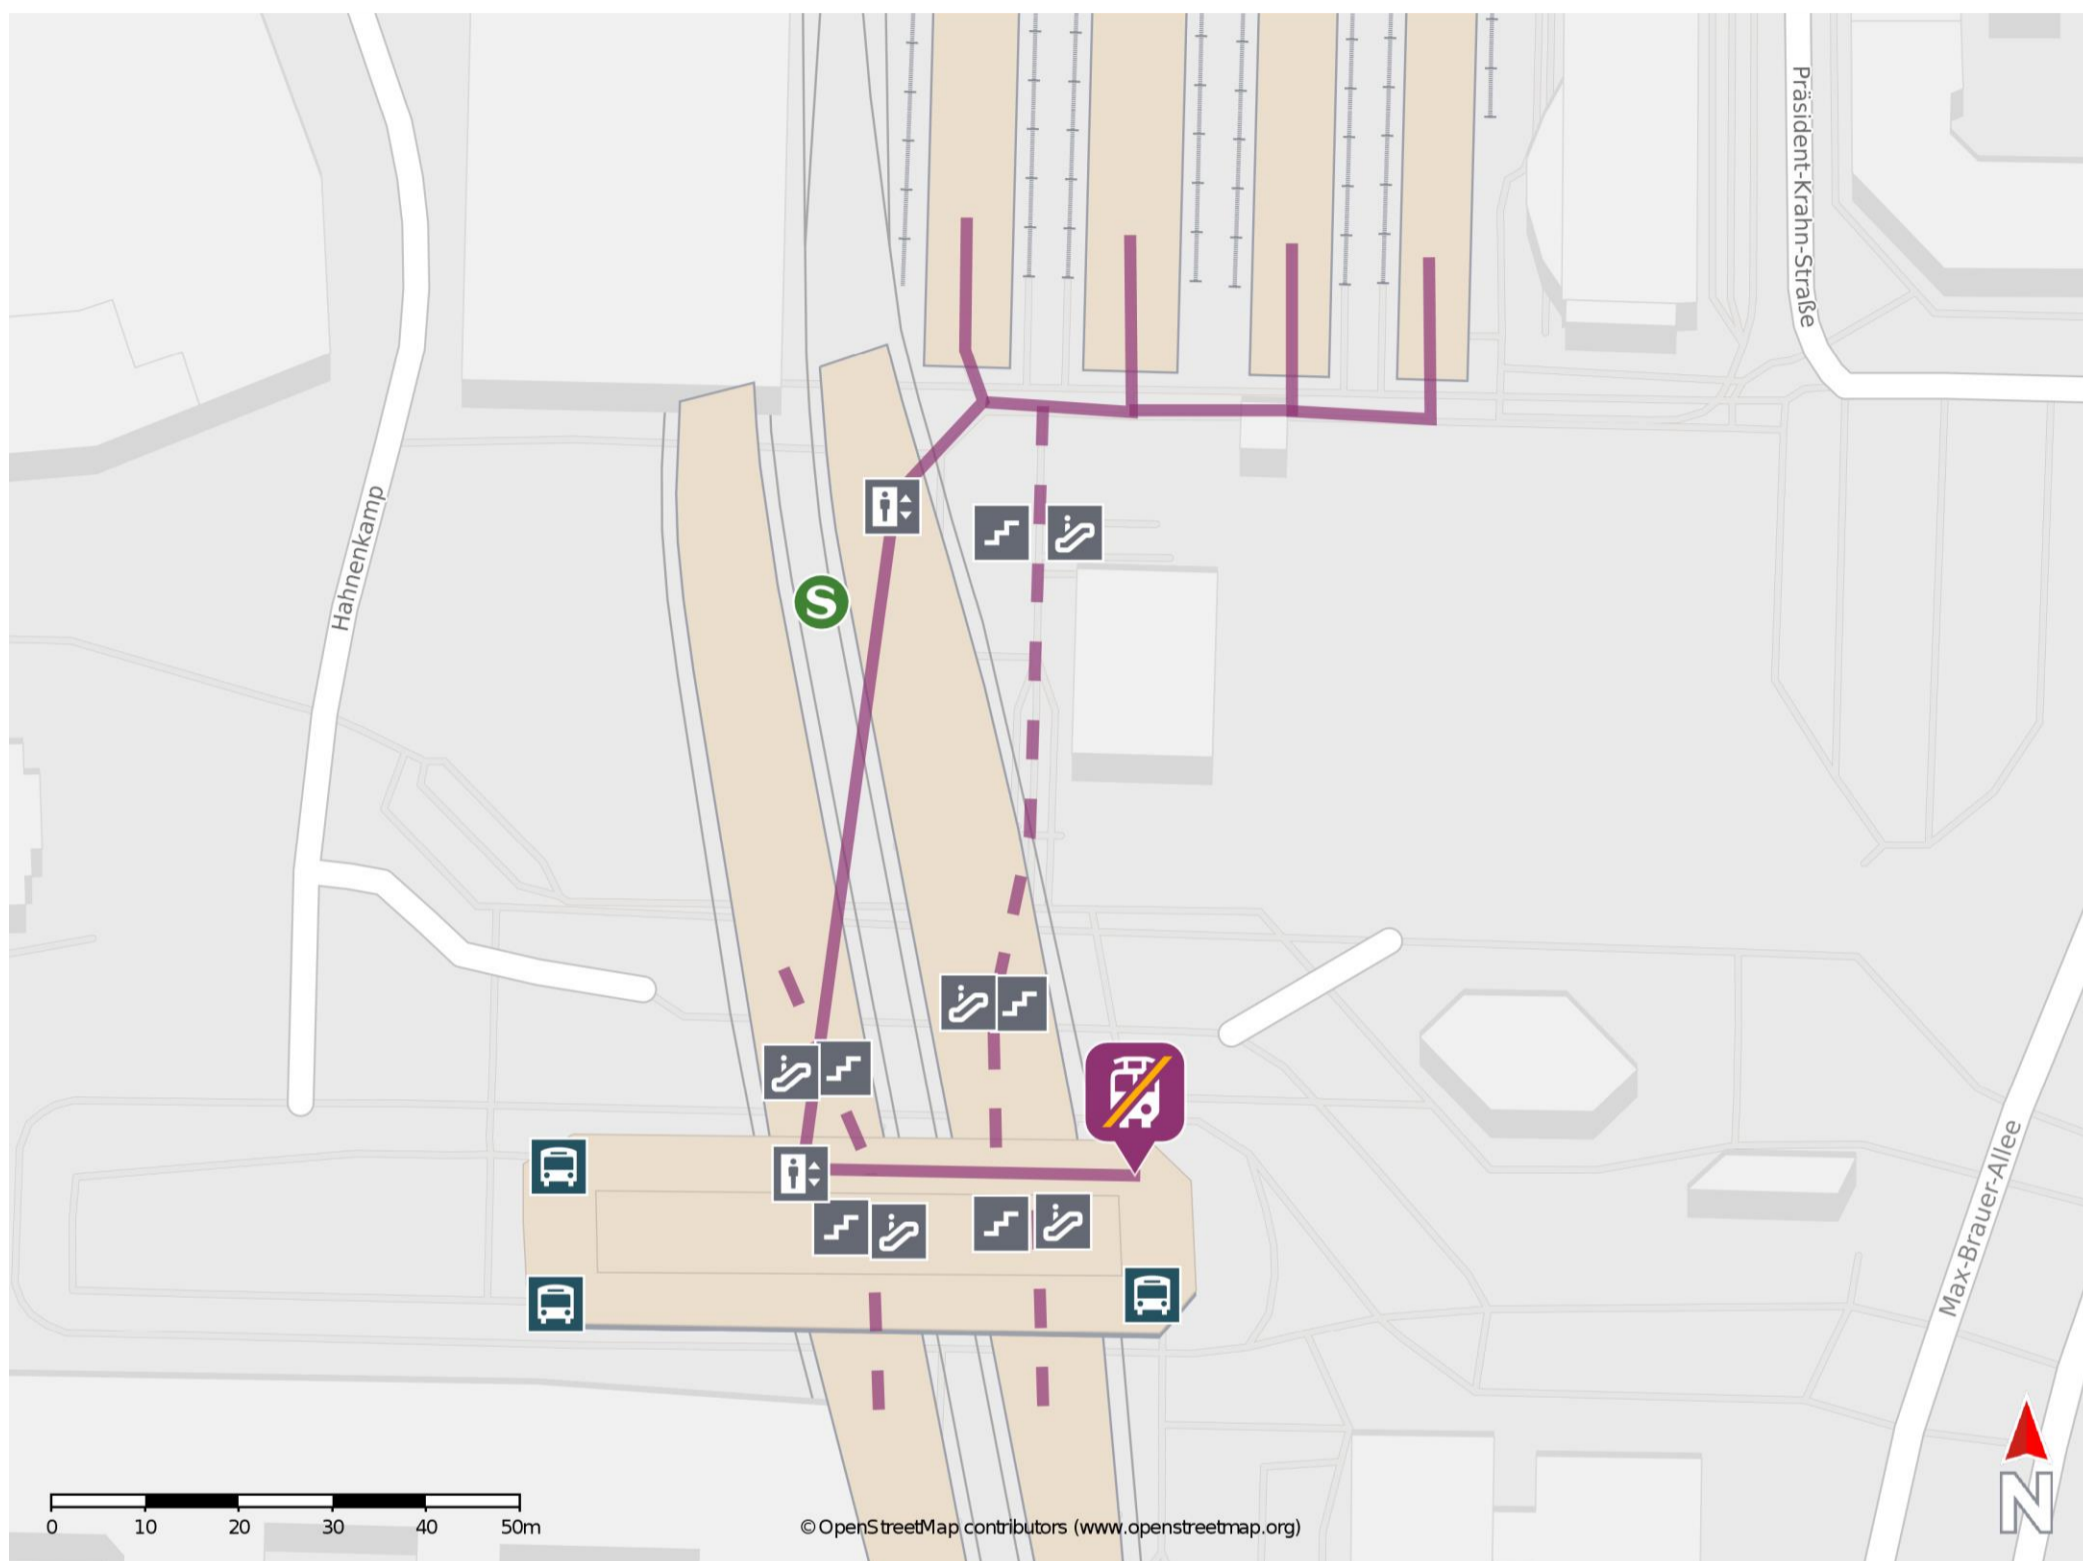

Umgebungsplan

Hamburg-Altona

Wegbeschreibung Schienenersatzverkehr *

Fern-/ Regionalbahnhof: Verlassen Sie den Bahnsteig und folgen Sie der Beschilderung "Bus" in Richtung S-Bahnhof (Ebene -1). Begeben Sie sich über die Treppe/ Fahrtreppe bzw. den Aufzug hinauf zum Paul-Nevermann-Platz/ ZOB. Die Ersatzhaltestelle befindet sich an der Busanlage Bf. Altona.

S-Bahnhof: Verlassen Sie den Bahnsteig und folgen Sie der Beschilderung "Bus" hinauf zum Paul-Nevermann-Platz/ ZOB. Die Ersatzhaltestelle befindet sich an der Busanlage Bf. Altona.

Bitte achten Sie auf abweichende Informationen zum Schienenersatzverkehr.

*Fahrradmitnahme im Schienenersatzverkehr nur begrenzt, teilweise gar nicht möglich. Bitte informieren Sie sich bei dem von Ihnen genutzten Eisenbahnverkehrsunternehmen. Im QR Code sind die Koordinaten der Ersatzhaltestelle hinterlegt.