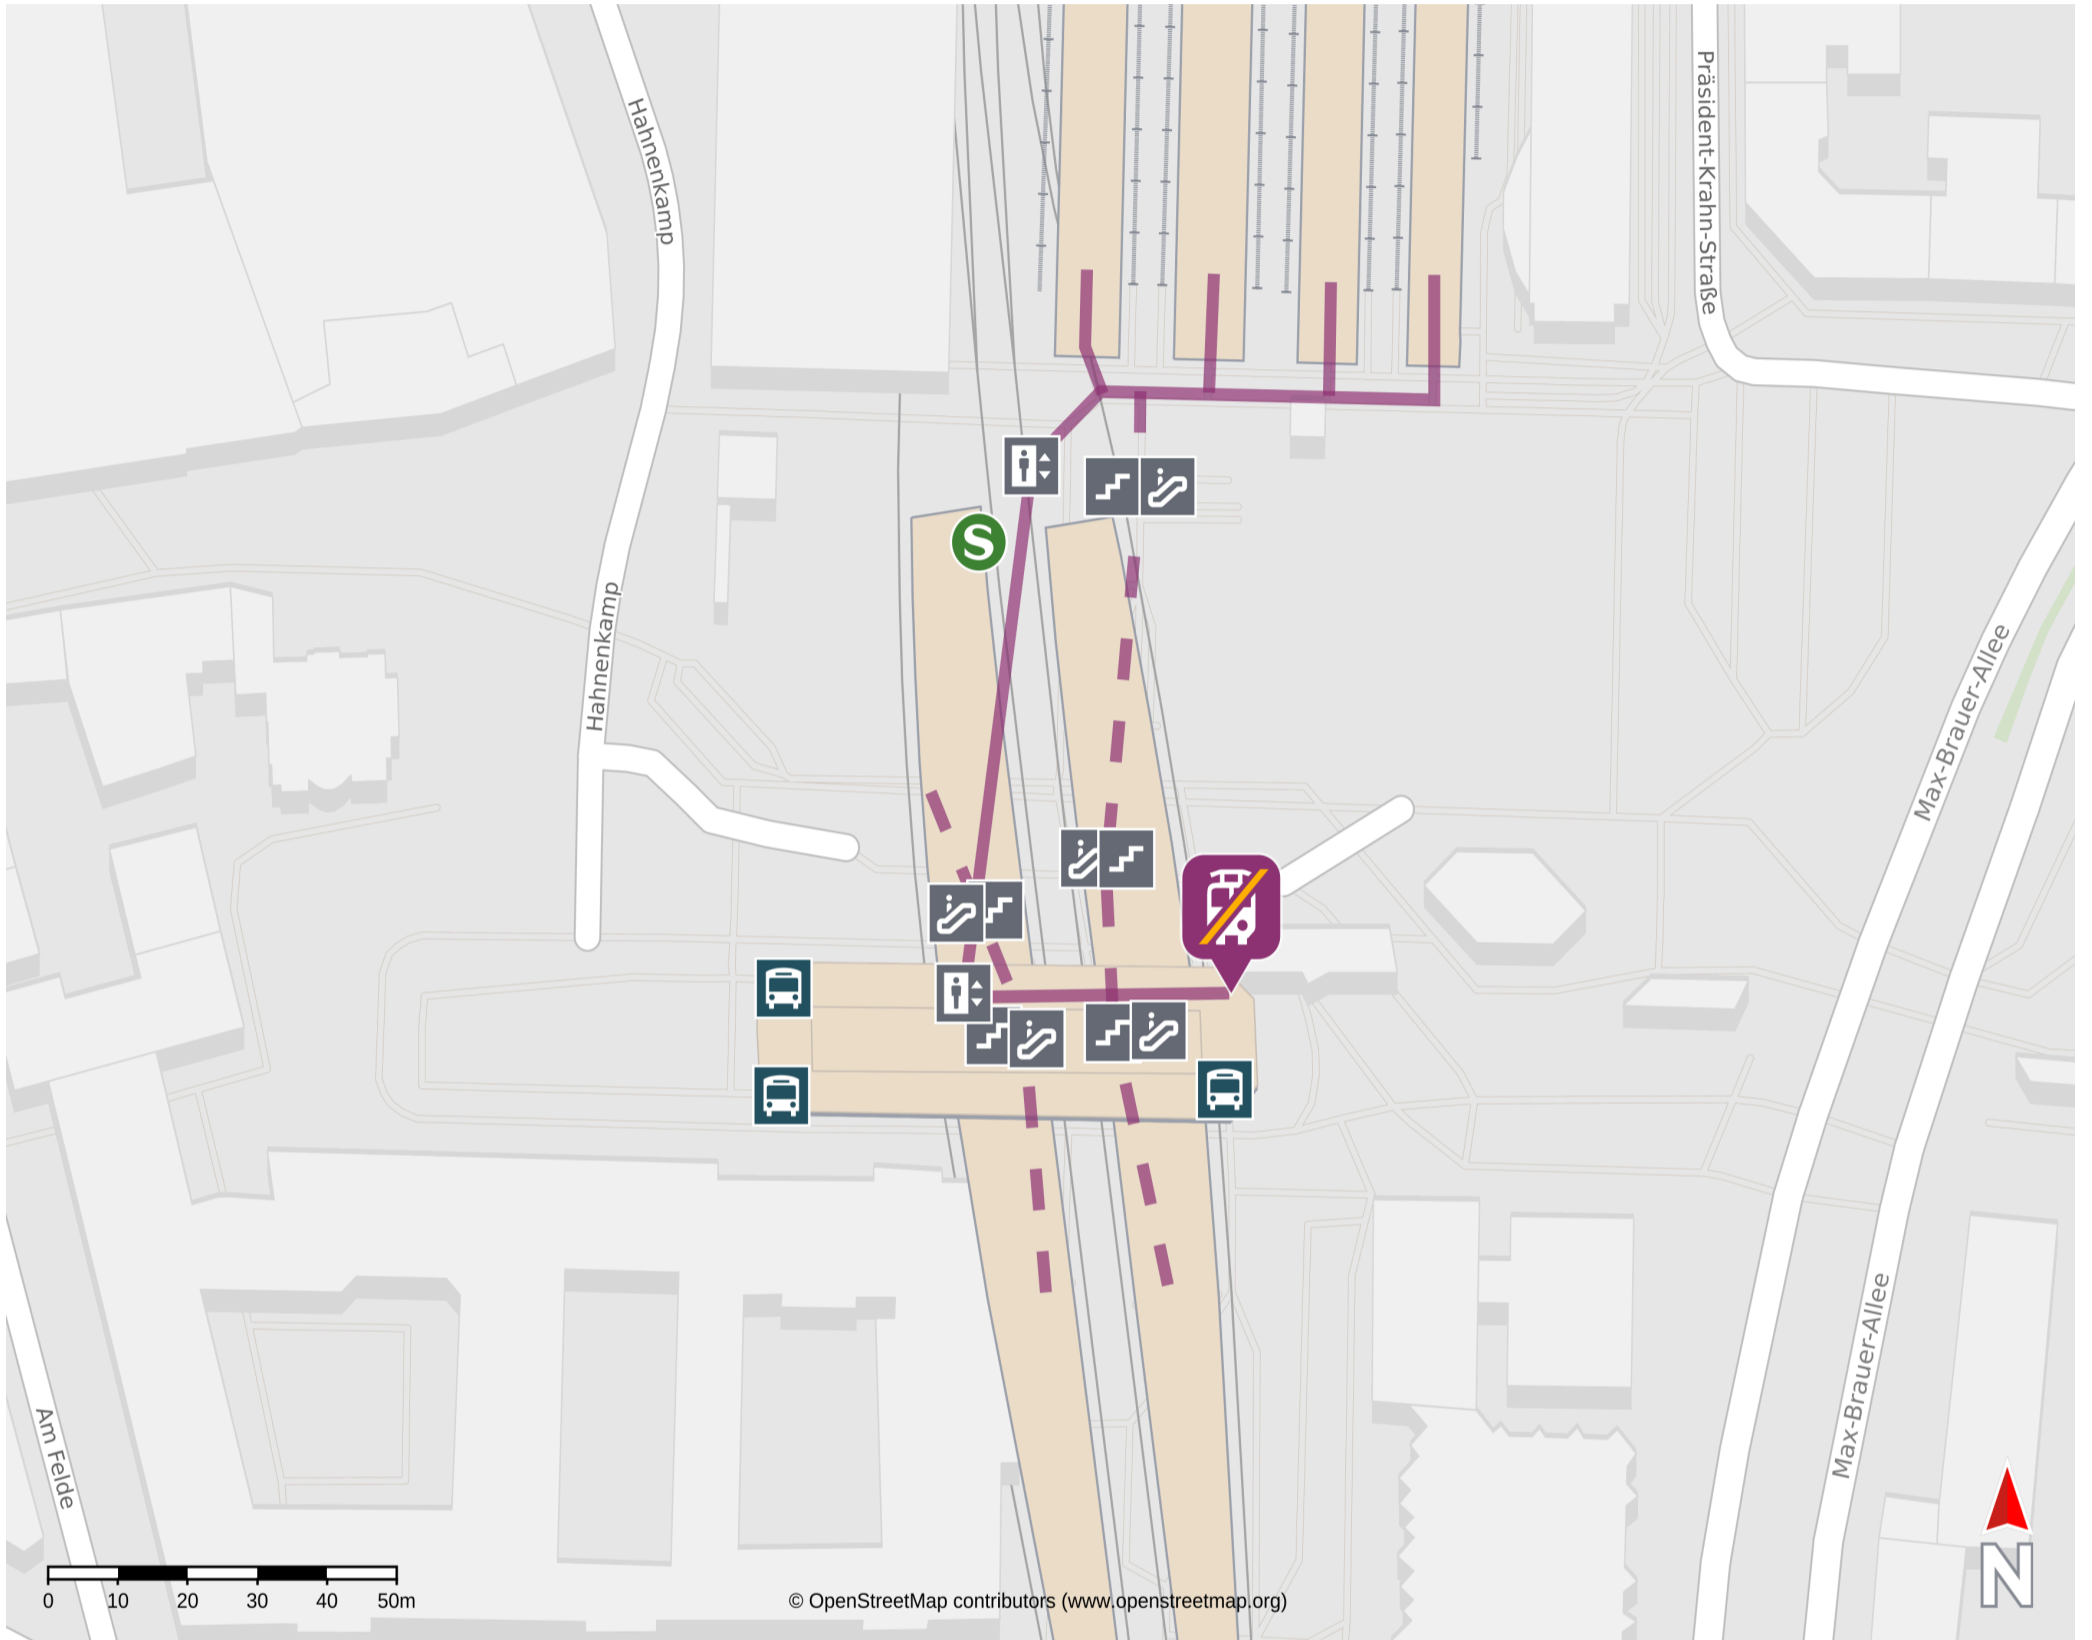

# Umgebungsplan

## Hamburg-Altona

16.12.2024, 09:43

Ersatzhaltestelle

### Wegbeschreibung Schienenersatzverkehr\*

Fern-/ Regionalbahnhof: Verlassen Sie den Bahnsteig und folgen Sie der Beschilderung "Bus" in Richtung S-Bahnhof (Ebene -1). Begeben Sie sich über die Treppe/ Fahrtreppe bzw. den Aufzug hinauf zum Paul-Nevermann-Platz/ ZOB. Die Ersatzhaltestelle befindet sich an der Busanlage Bf. Altona.

S-Bahnhof: Verlassen Sie den Bahnsteig und folgen Sie der Beschilderung "Bus" hinauf zum Paul-Nevermann-Platz/ ZOB. Die Ersatzhaltestelle befindet sich an der Busanlage Bf. Altona.

\*Fahrradmitnahme im Schienenersatzverkehr nur begrenzt, teilweise gar nicht möglich. Bitte informieren Sie sich bei dem von Ihnen genutzten Eisenbahnverkehrsunternehmen.  
Im QR Code sind die Koordinaten der Ersatzhaltestelle hinterlegt.