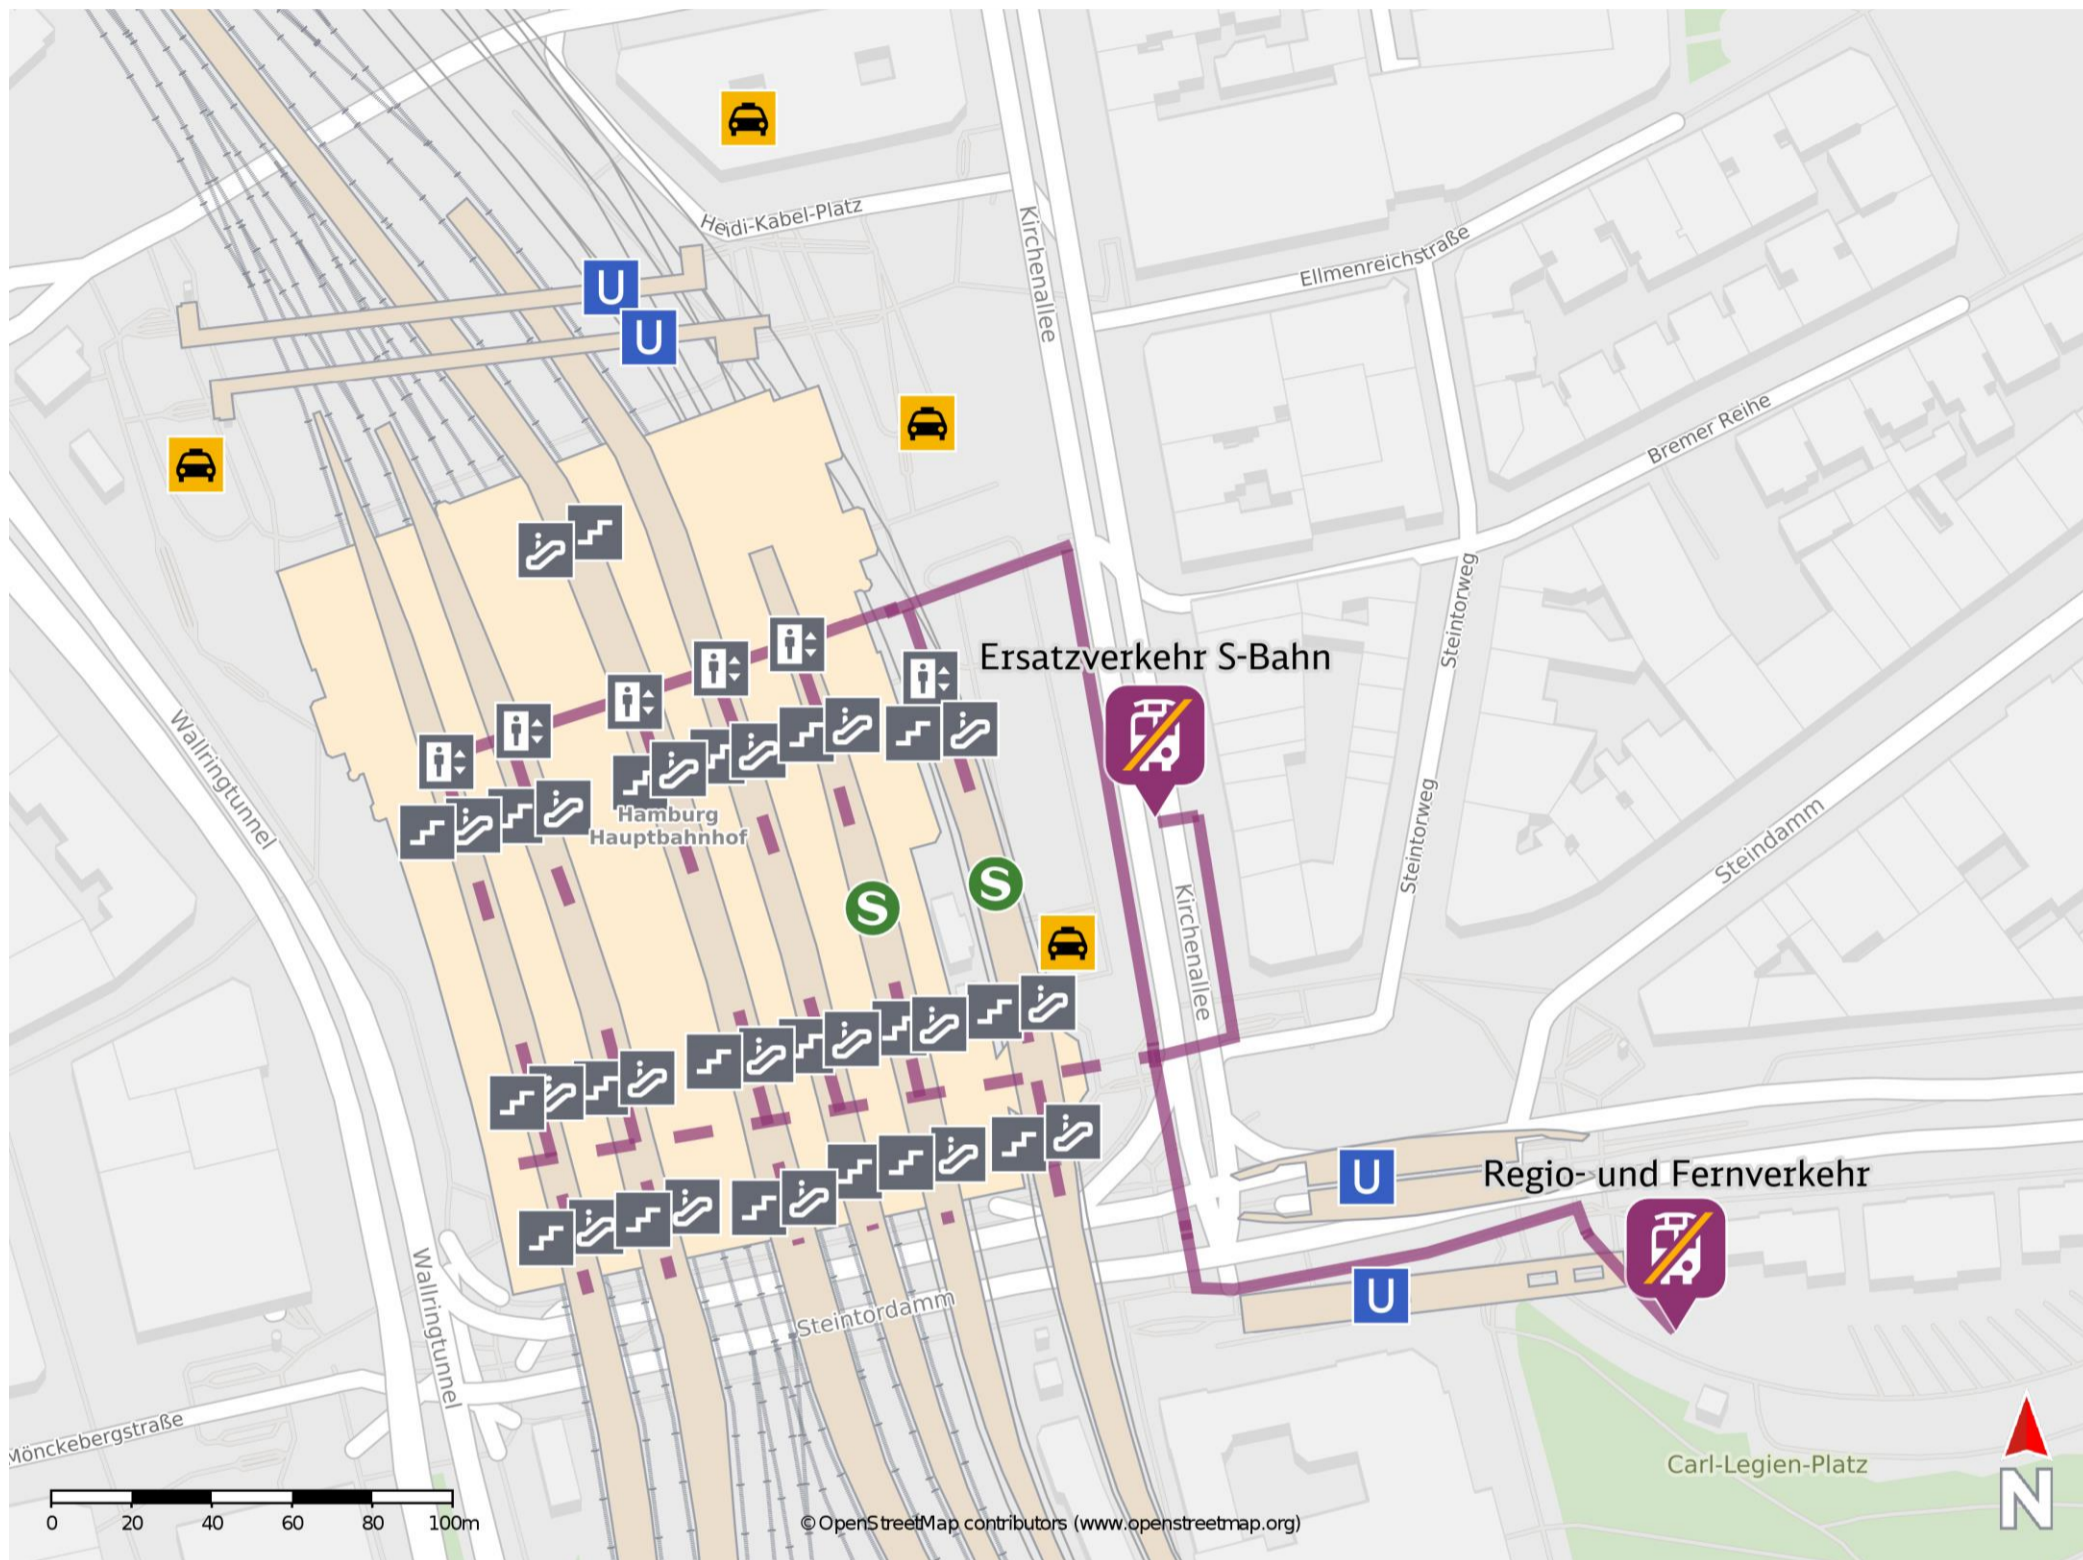

# Umgebungsplan

## Hamburg Hbf

Ersatzhaltestelle Regio- und Fernverkehr

### Wegbeschreibung Schienenersatzverkehr \*

**Ersatzhaltestelle Regio- und Fernverkehr:** Verlassen Sie das Bahnhofsgebäude Ausgang Kirchenallee. Biegen Sie nach rechts ab und folgen Sie dem Straßenverlauf bis zur Kreuzung Kirchenallee/Steintorplatz und überqueren die Straße. Biegen Sie nach links ab und folgen der Straße Steintorplatz bis Sie in die Adenauerallee übergeht. Unmittelbar hiervon erreichen Sie rechts die Ersatzhaltestelle am ZOB Hamburg.

Ersatzhaltestelle S-Bahn

Leave the platform and head for the street Kirchenallee. Turn right and follow the course of the street to the intersection Kirchenallee/Steintorplatz. Turn left while remaining on the right side of the street. Follow the street Steintorplatz until it leads into Adenauerallee, the replacement services are located at the adjacent main bus station ZOB Hamburg.