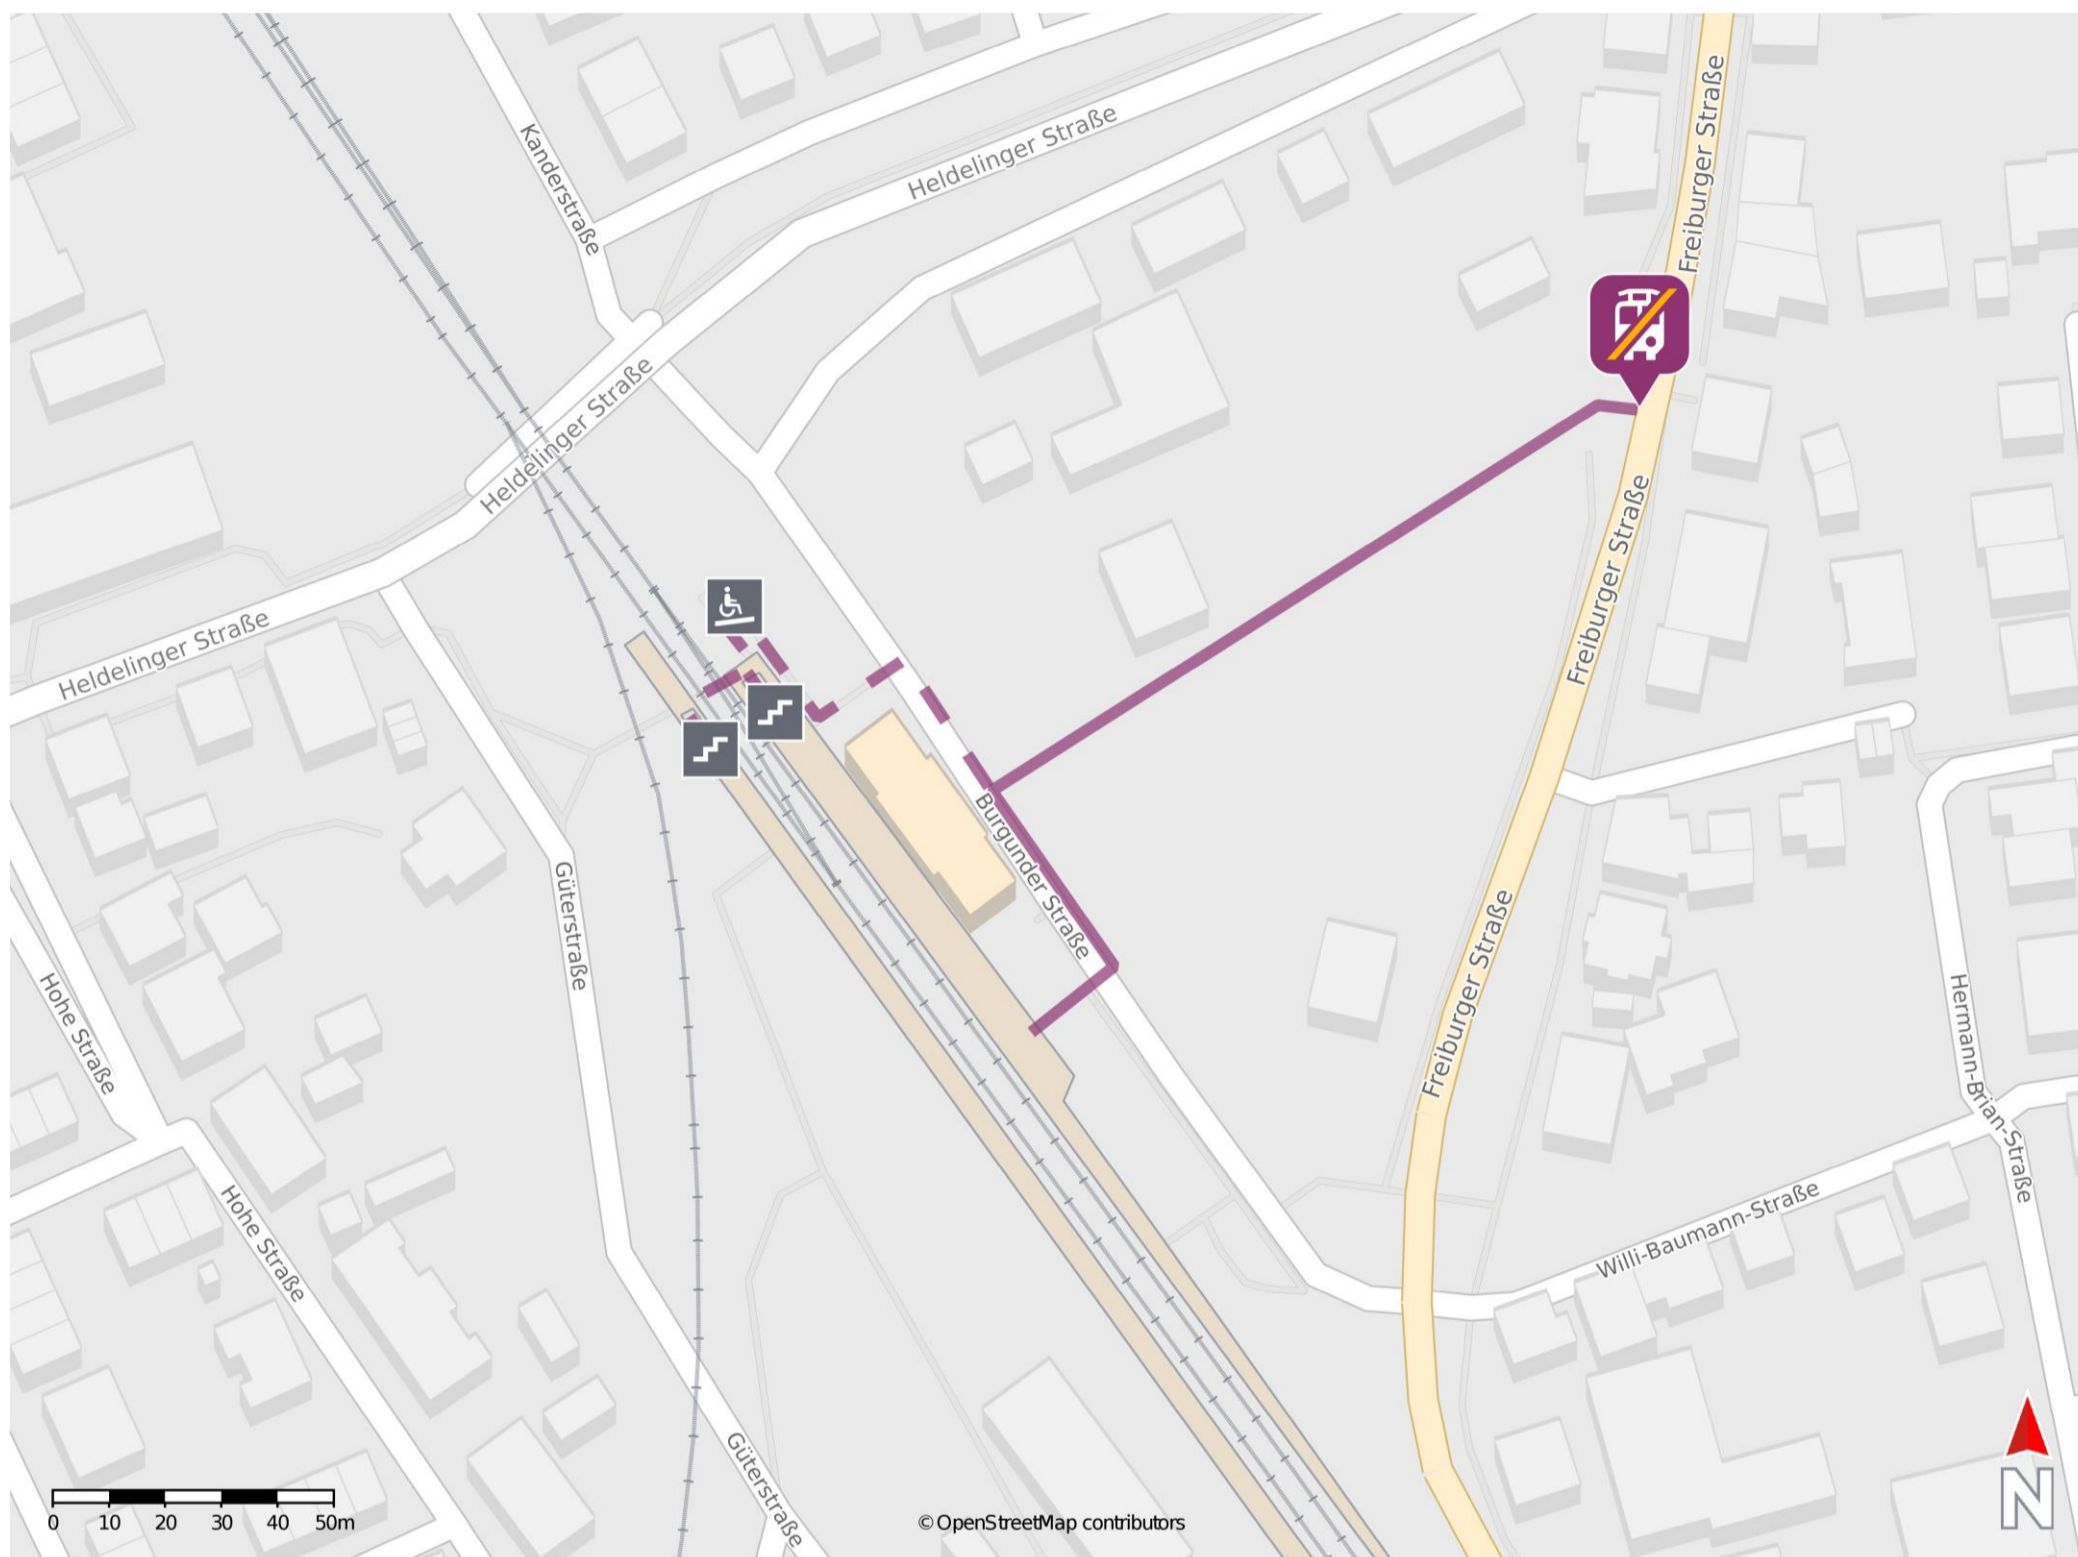

Haltingen

Wegbeschreibung Schienenersatzverkehr *

Verlassen Sie den Bahnsteig, ggf. durch die Unterführung, und begeben Sie sich an die Burgunder Straße. Biegen Sie in den Gehweg vor dem Bahnhofsgebäude ein und folgen Sie diesem bis zur Freiburger Straße. Die Ersatzhaltestelle befindet sich an der Freiburger Straße an der Haltestelle Haltingen Zentrum.

* Fahrradmitnahme im Schienenersatzverkehr nur begrenzt möglich.
Im QR Code sind die Koordinaten der Ersatzhaltestelle hinterlegt.

— barrierefrei
- nicht barrierefrei