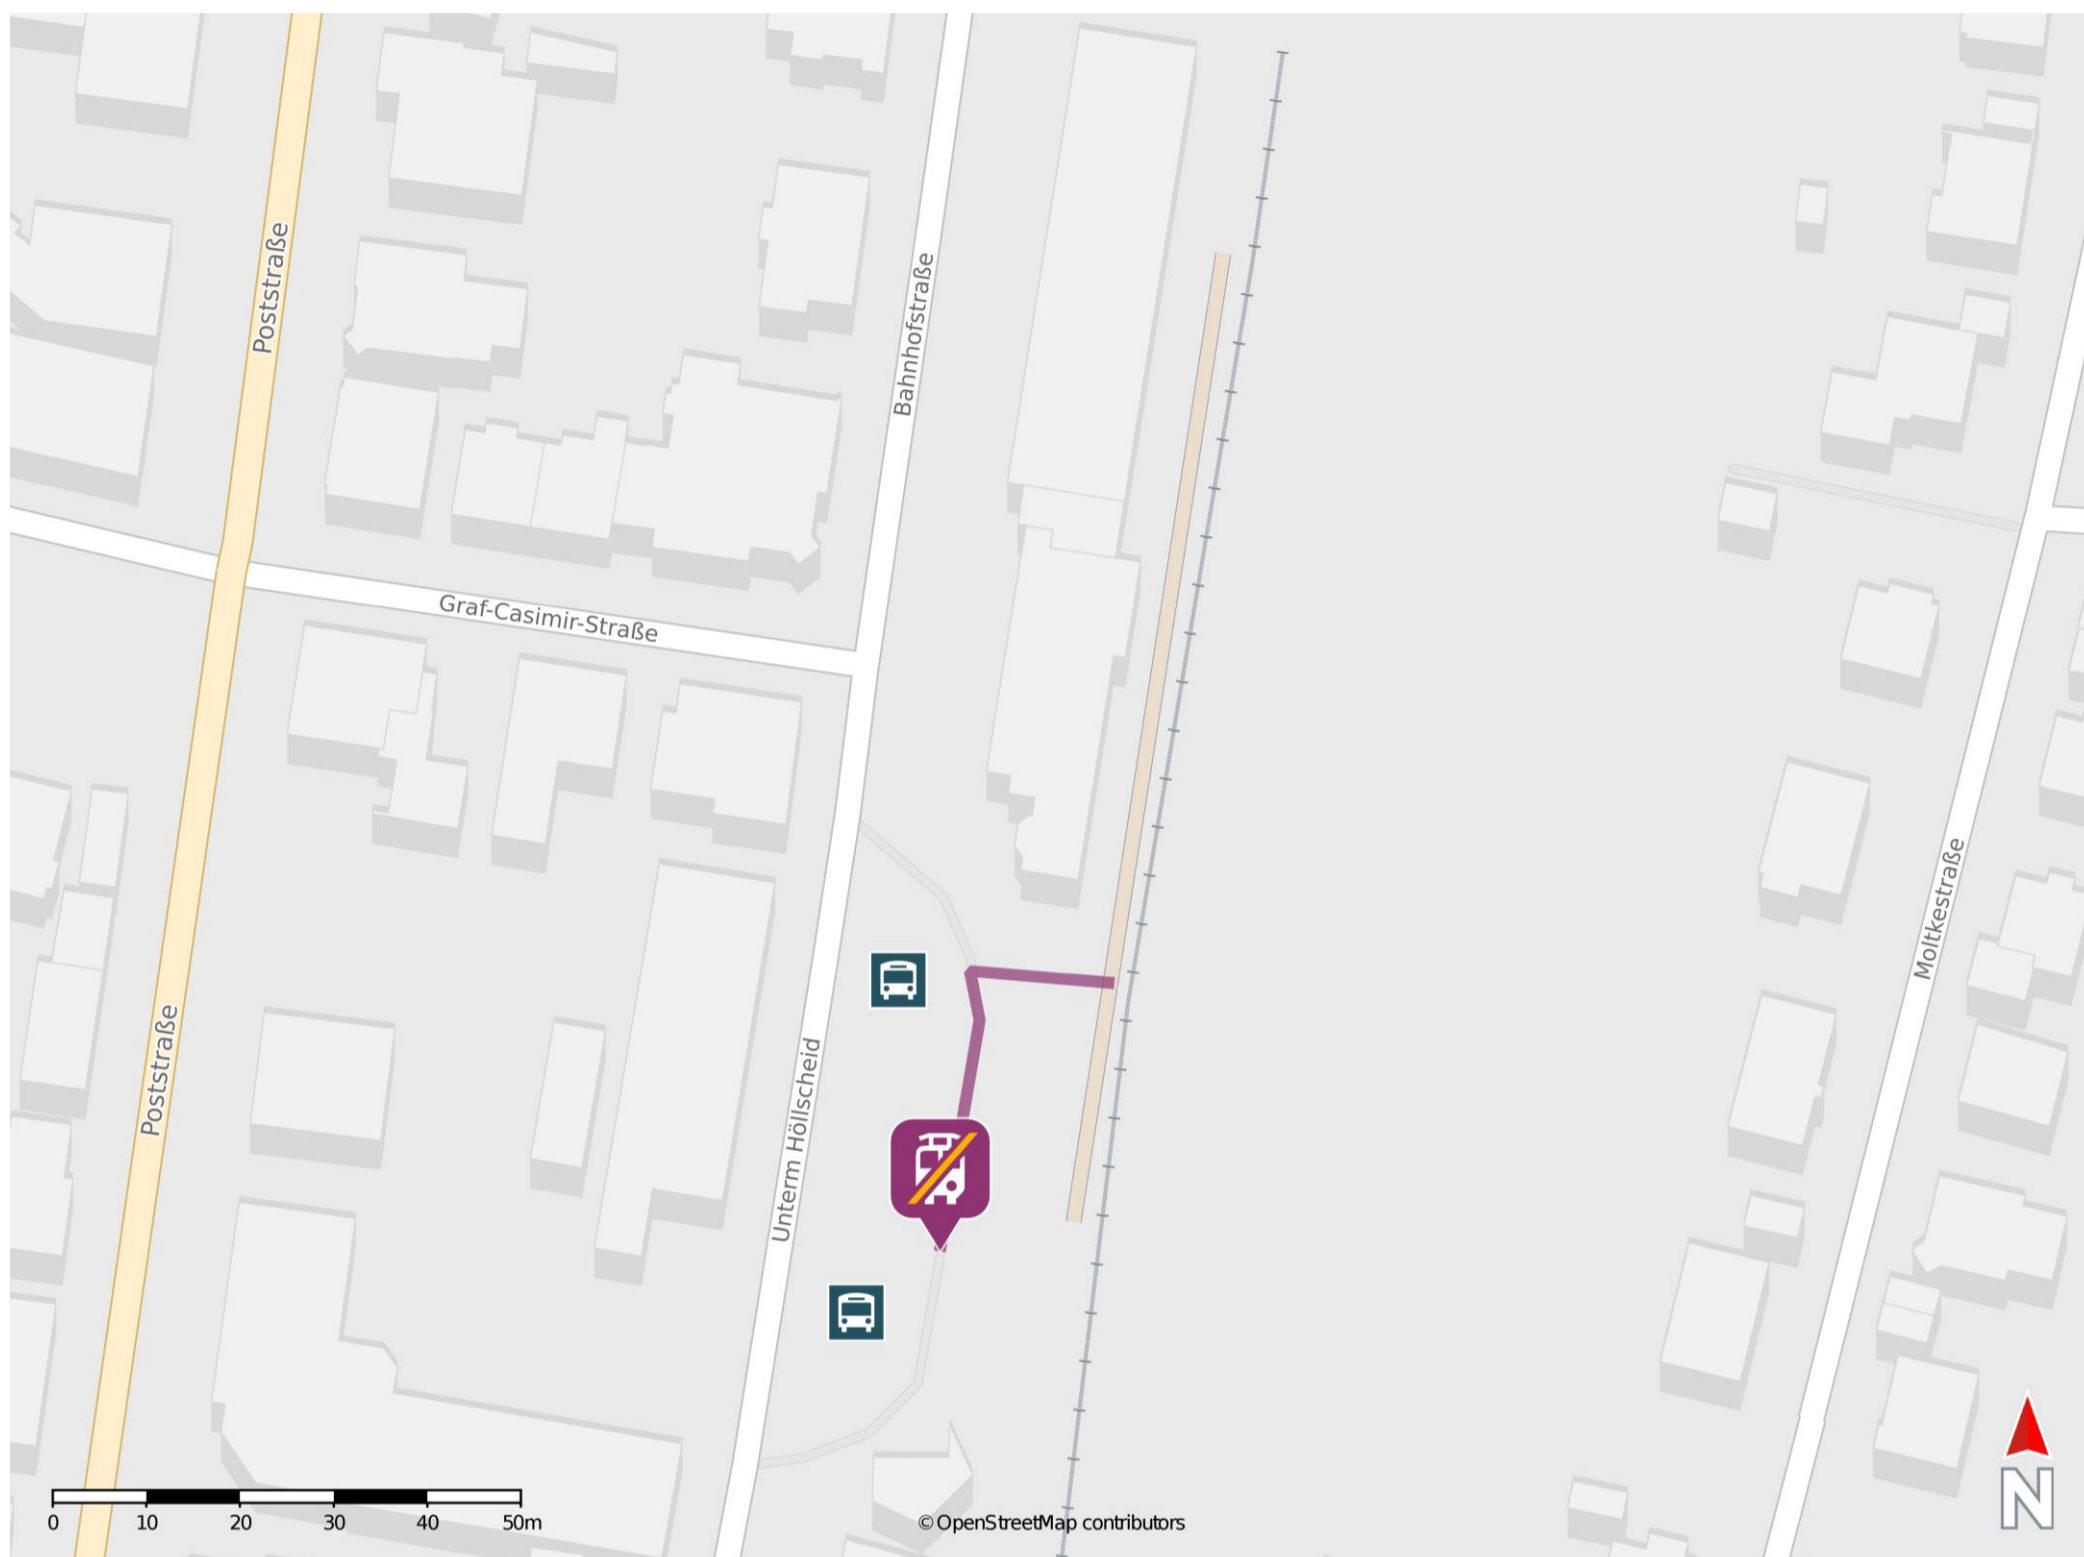

Bad Berleburg

Wegbeschreibung Schienenersatzverkehr *

Verlassen Sie den Bahnsteig und begeben Sie sich zum Busbahnhof/ZOB neben dem Bahnhofsgebäude. Die Ersatzhaltestelle befindet sich am Busbahnhof/ZOB.

* Fahrradmitnahme im Schienenersatzverkehr nur begrenzt möglich.
Im QR Code sind die Koordinaten der Ersatzhaltestelle hinterlegt.

— barrierefrei
- nicht barrierefrei