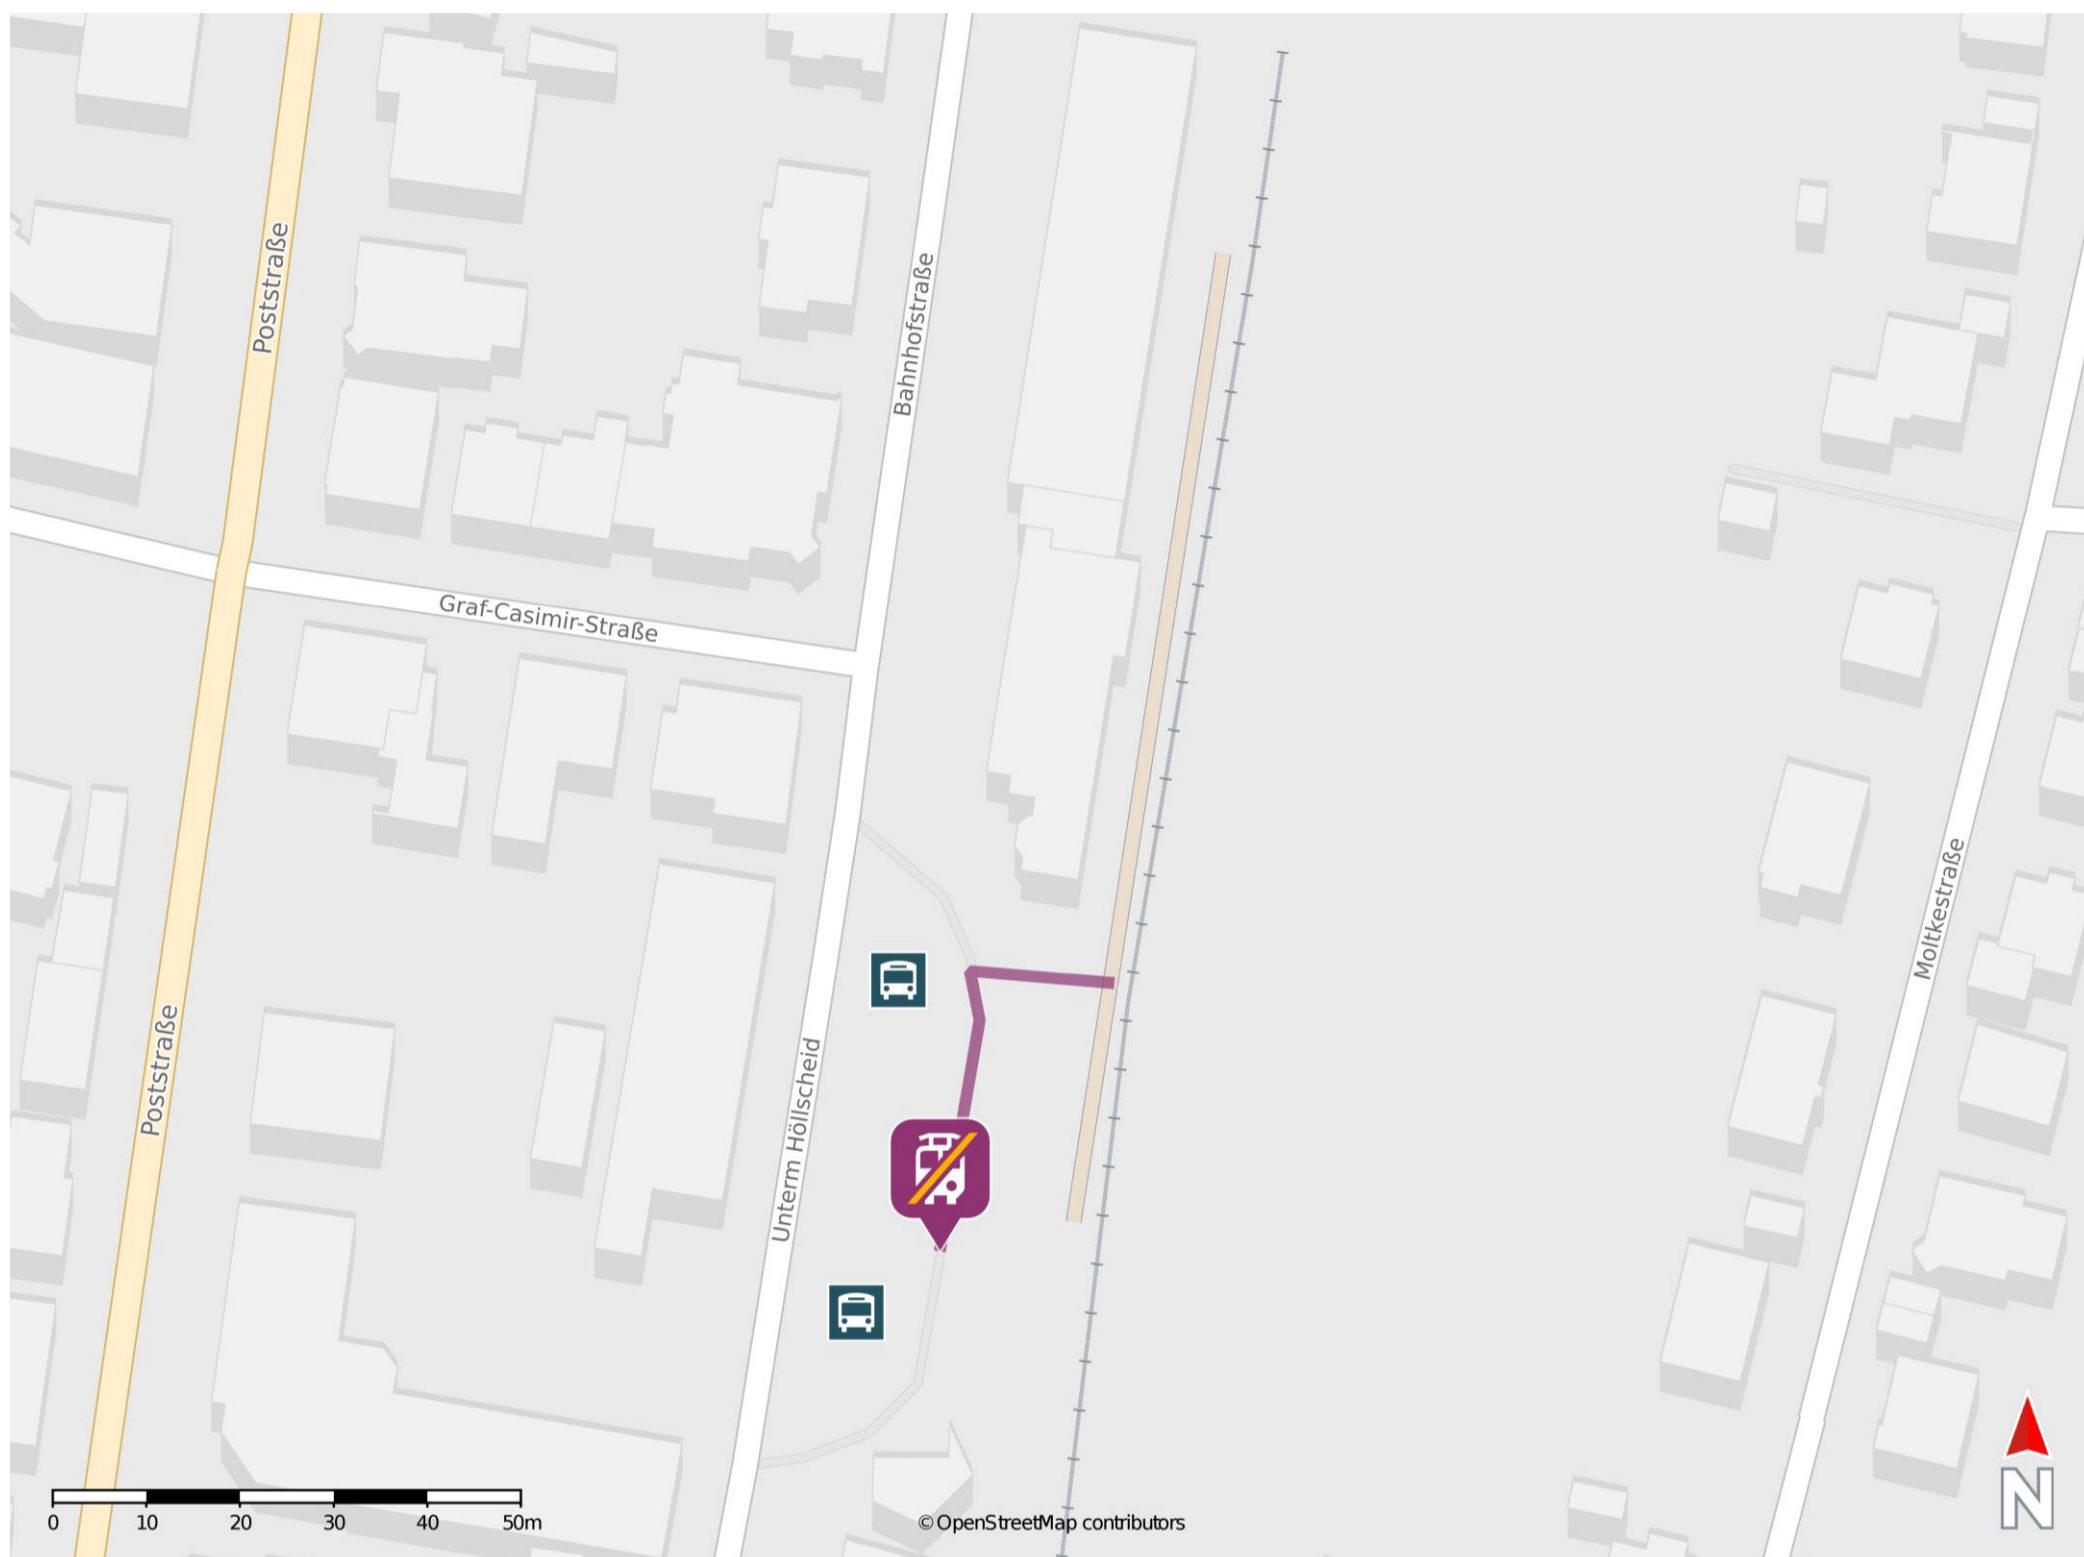

Bad Berleburg

Wegbeschreibung Schienenersatzverkehr *

Verlassen Sie den Bahnsteig und begeben Sie sich zum Busbahnhof/ZOB neben dem Bahnhofsgebäude. Die Ersatzhaltestelle befindet sich am Busbahnhof/ZOB.

* Fahrradmitnahme im Schienenersatzverkehr nur begrenzt möglich.
Im QR Code sind die Koordinaten der Ersatzhaltestelle hinterlegt.

— barrierefrei
— nicht barrierefrei