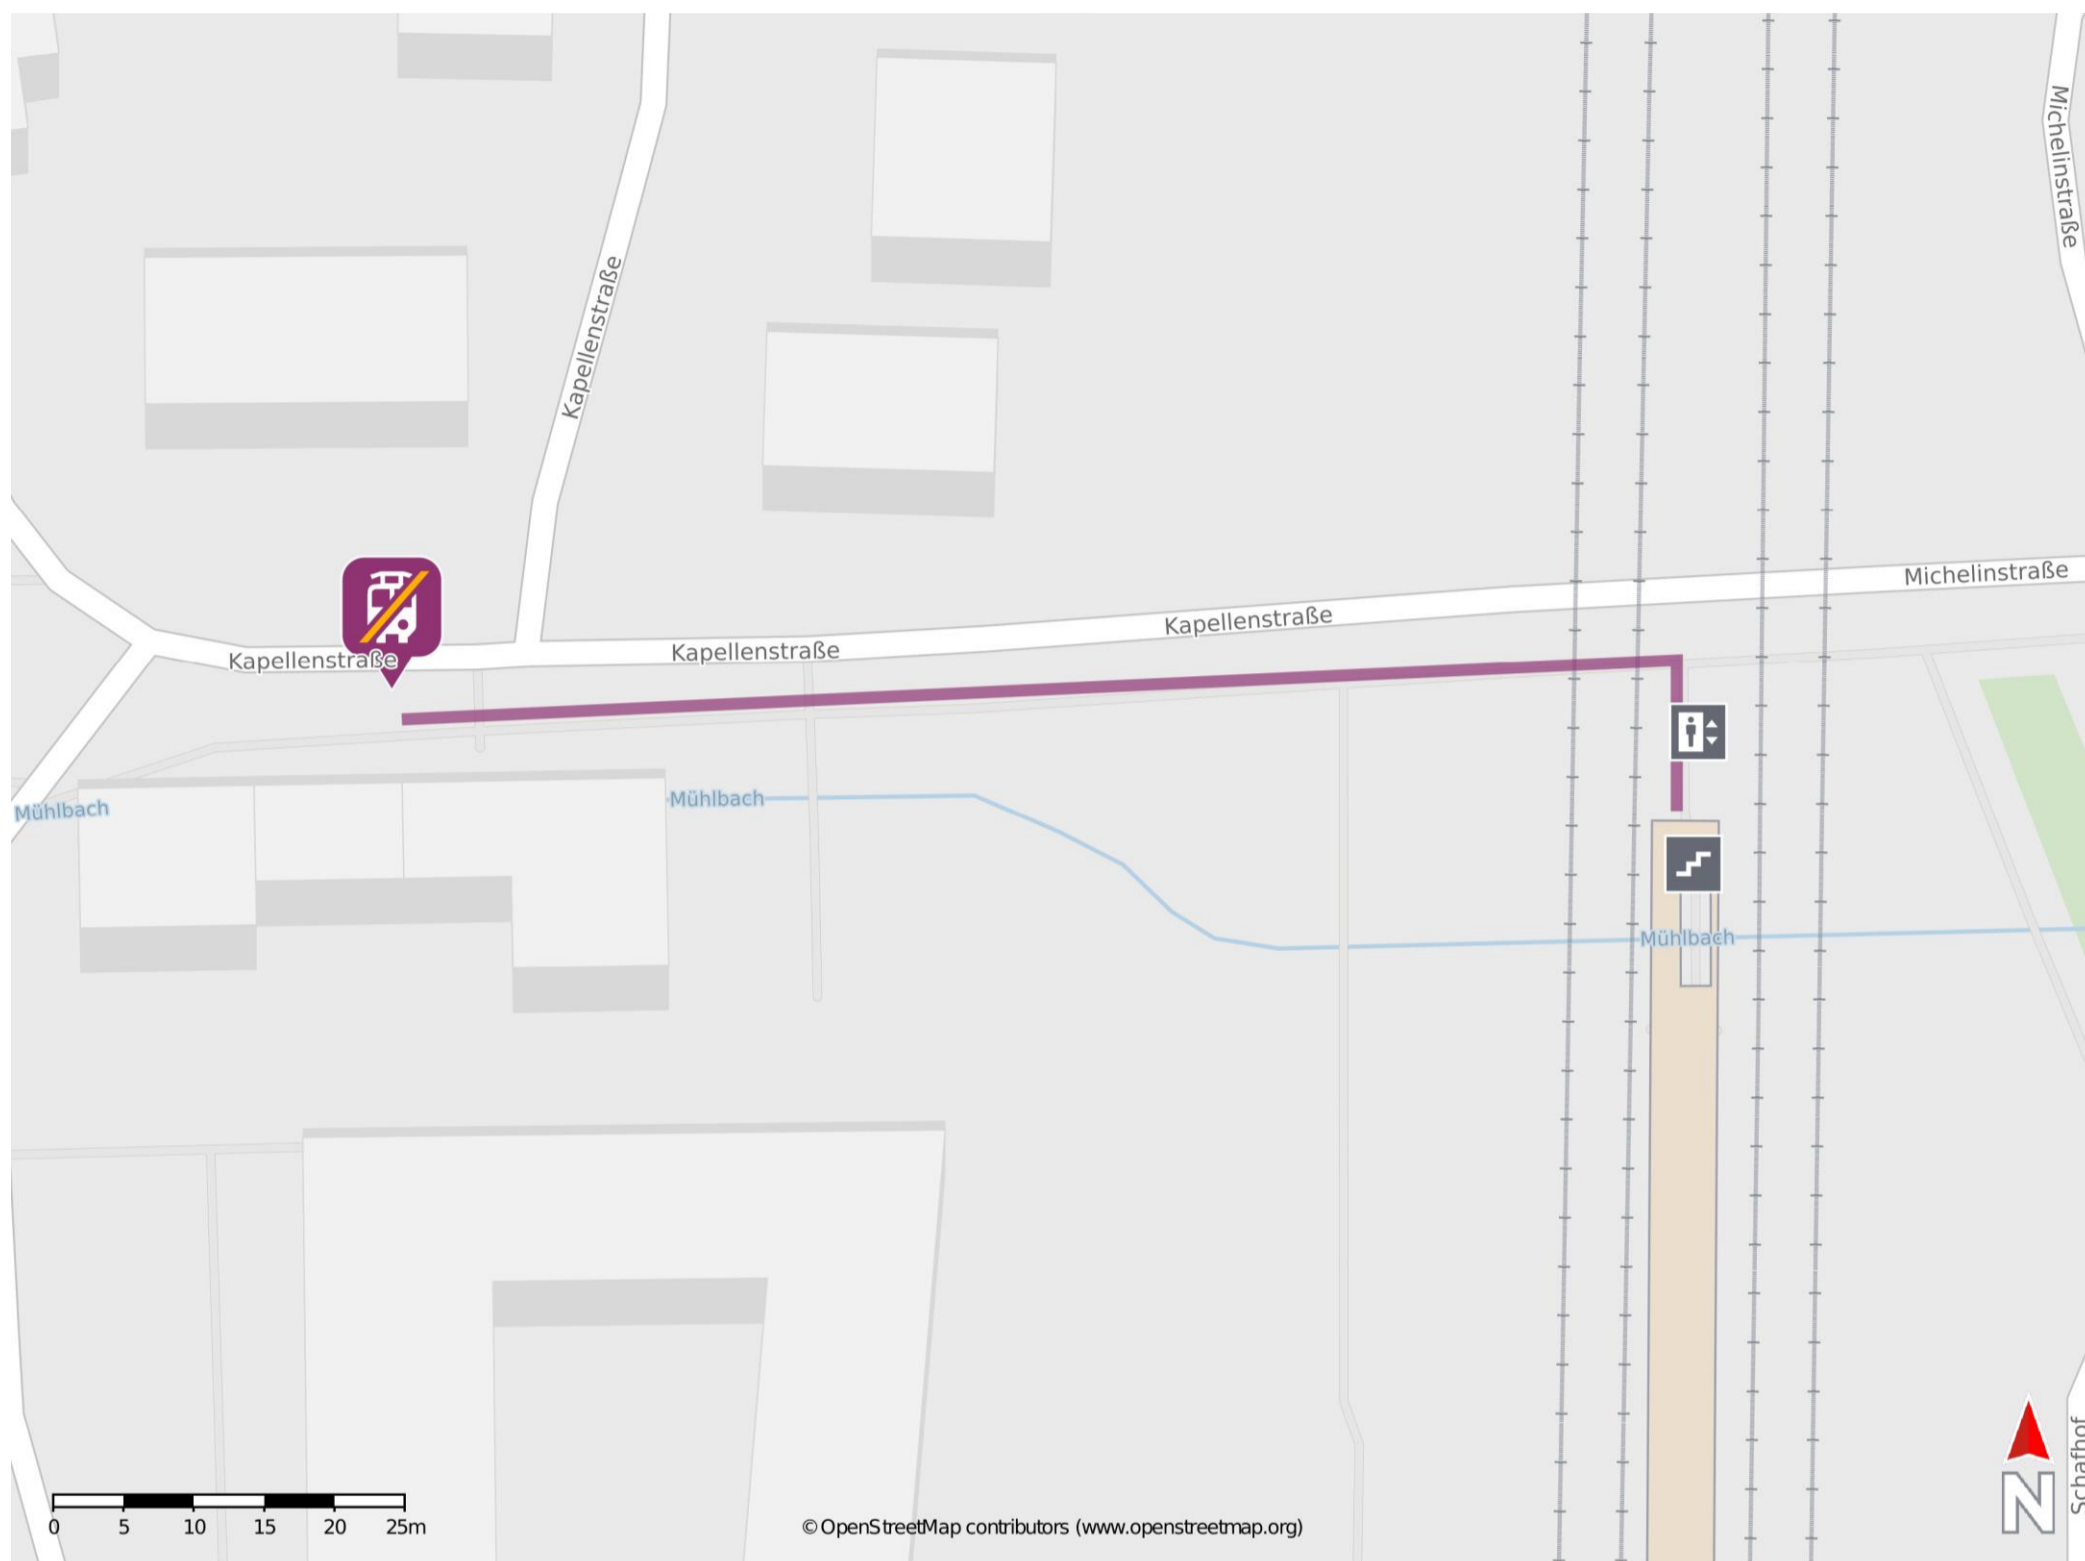

Umgebungsplan

Hallstadt (b Bamberg)

Wegbeschreibung Schienenersatzverkehr *

Verlassen Sie den Bahnsteig über die städtische Unterführung und begeben Sie sich auf die Kapellenstraße. Biegen Sie links in die Kapellenstraße ein und folgen Sie der Straße bis zur Ersatzhaltestelle. Diese befindet sich an der Haltestelle Hallstadt, Bahnhof.

*Fahrradmitnahme im Schienenersatzverkehr nur begrenzt, teilweise gar nicht möglich. Bitte informieren Sie sich bei dem von Ihnen genutzten Eisenbahnverkehrsunternehmen. Im QR Code sind die Koordinaten der Ersatzhaltestelle hinterlegt.