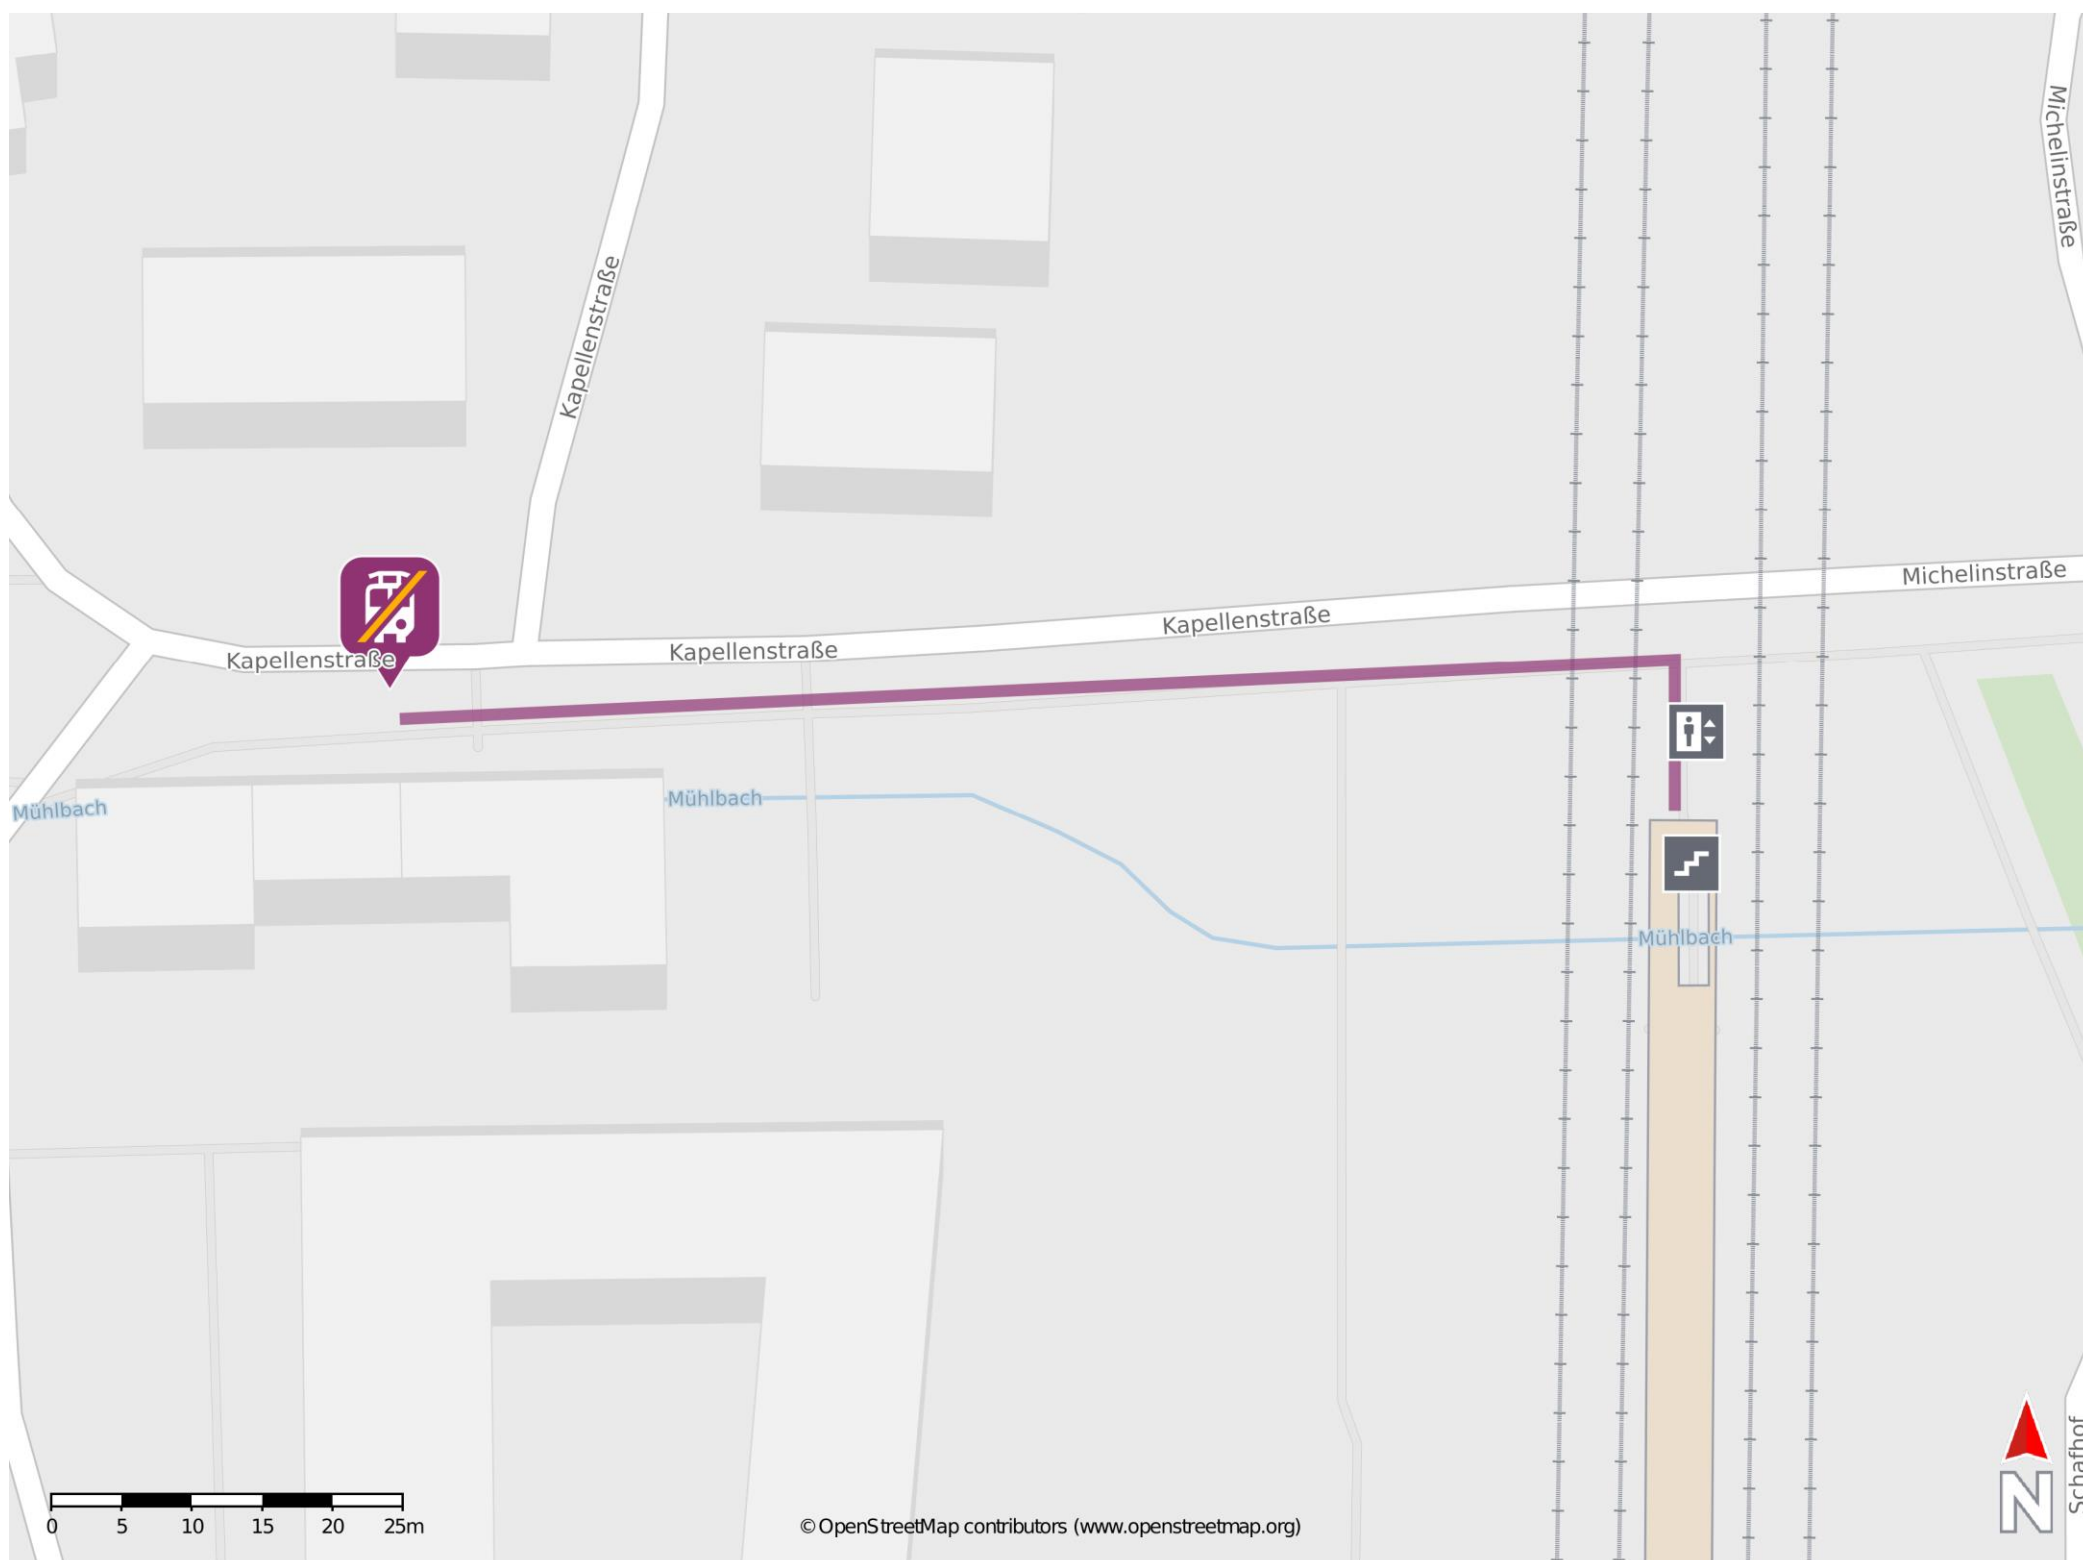

Umgebungsplan

Hallstadt (b Bamberg)

Wegbeschreibung Schienenersatzverkehr *

Verlassen Sie den Bahnsteig über die städtische Unterführung und begeben Sie sich auf die Kapellenstraße. Biegen Sie links in die Kapellenstraße ein und folgen Sie der Straße bis zur Ersatzhaltestelle. Diese befindet sich an der Haltestelle Hallstadt, Bahnhof.

*Fahrradmitnahme im Schienenersatzverkehr nur begrenzt, teilweise gar nicht möglich. Bitte informieren Sie sich bei dem von Ihnen genutzten Eisenbahnverkehrsunternehmen. Im QR Code sind die Koordinaten der Ersatzhaltestelle hinterlegt.