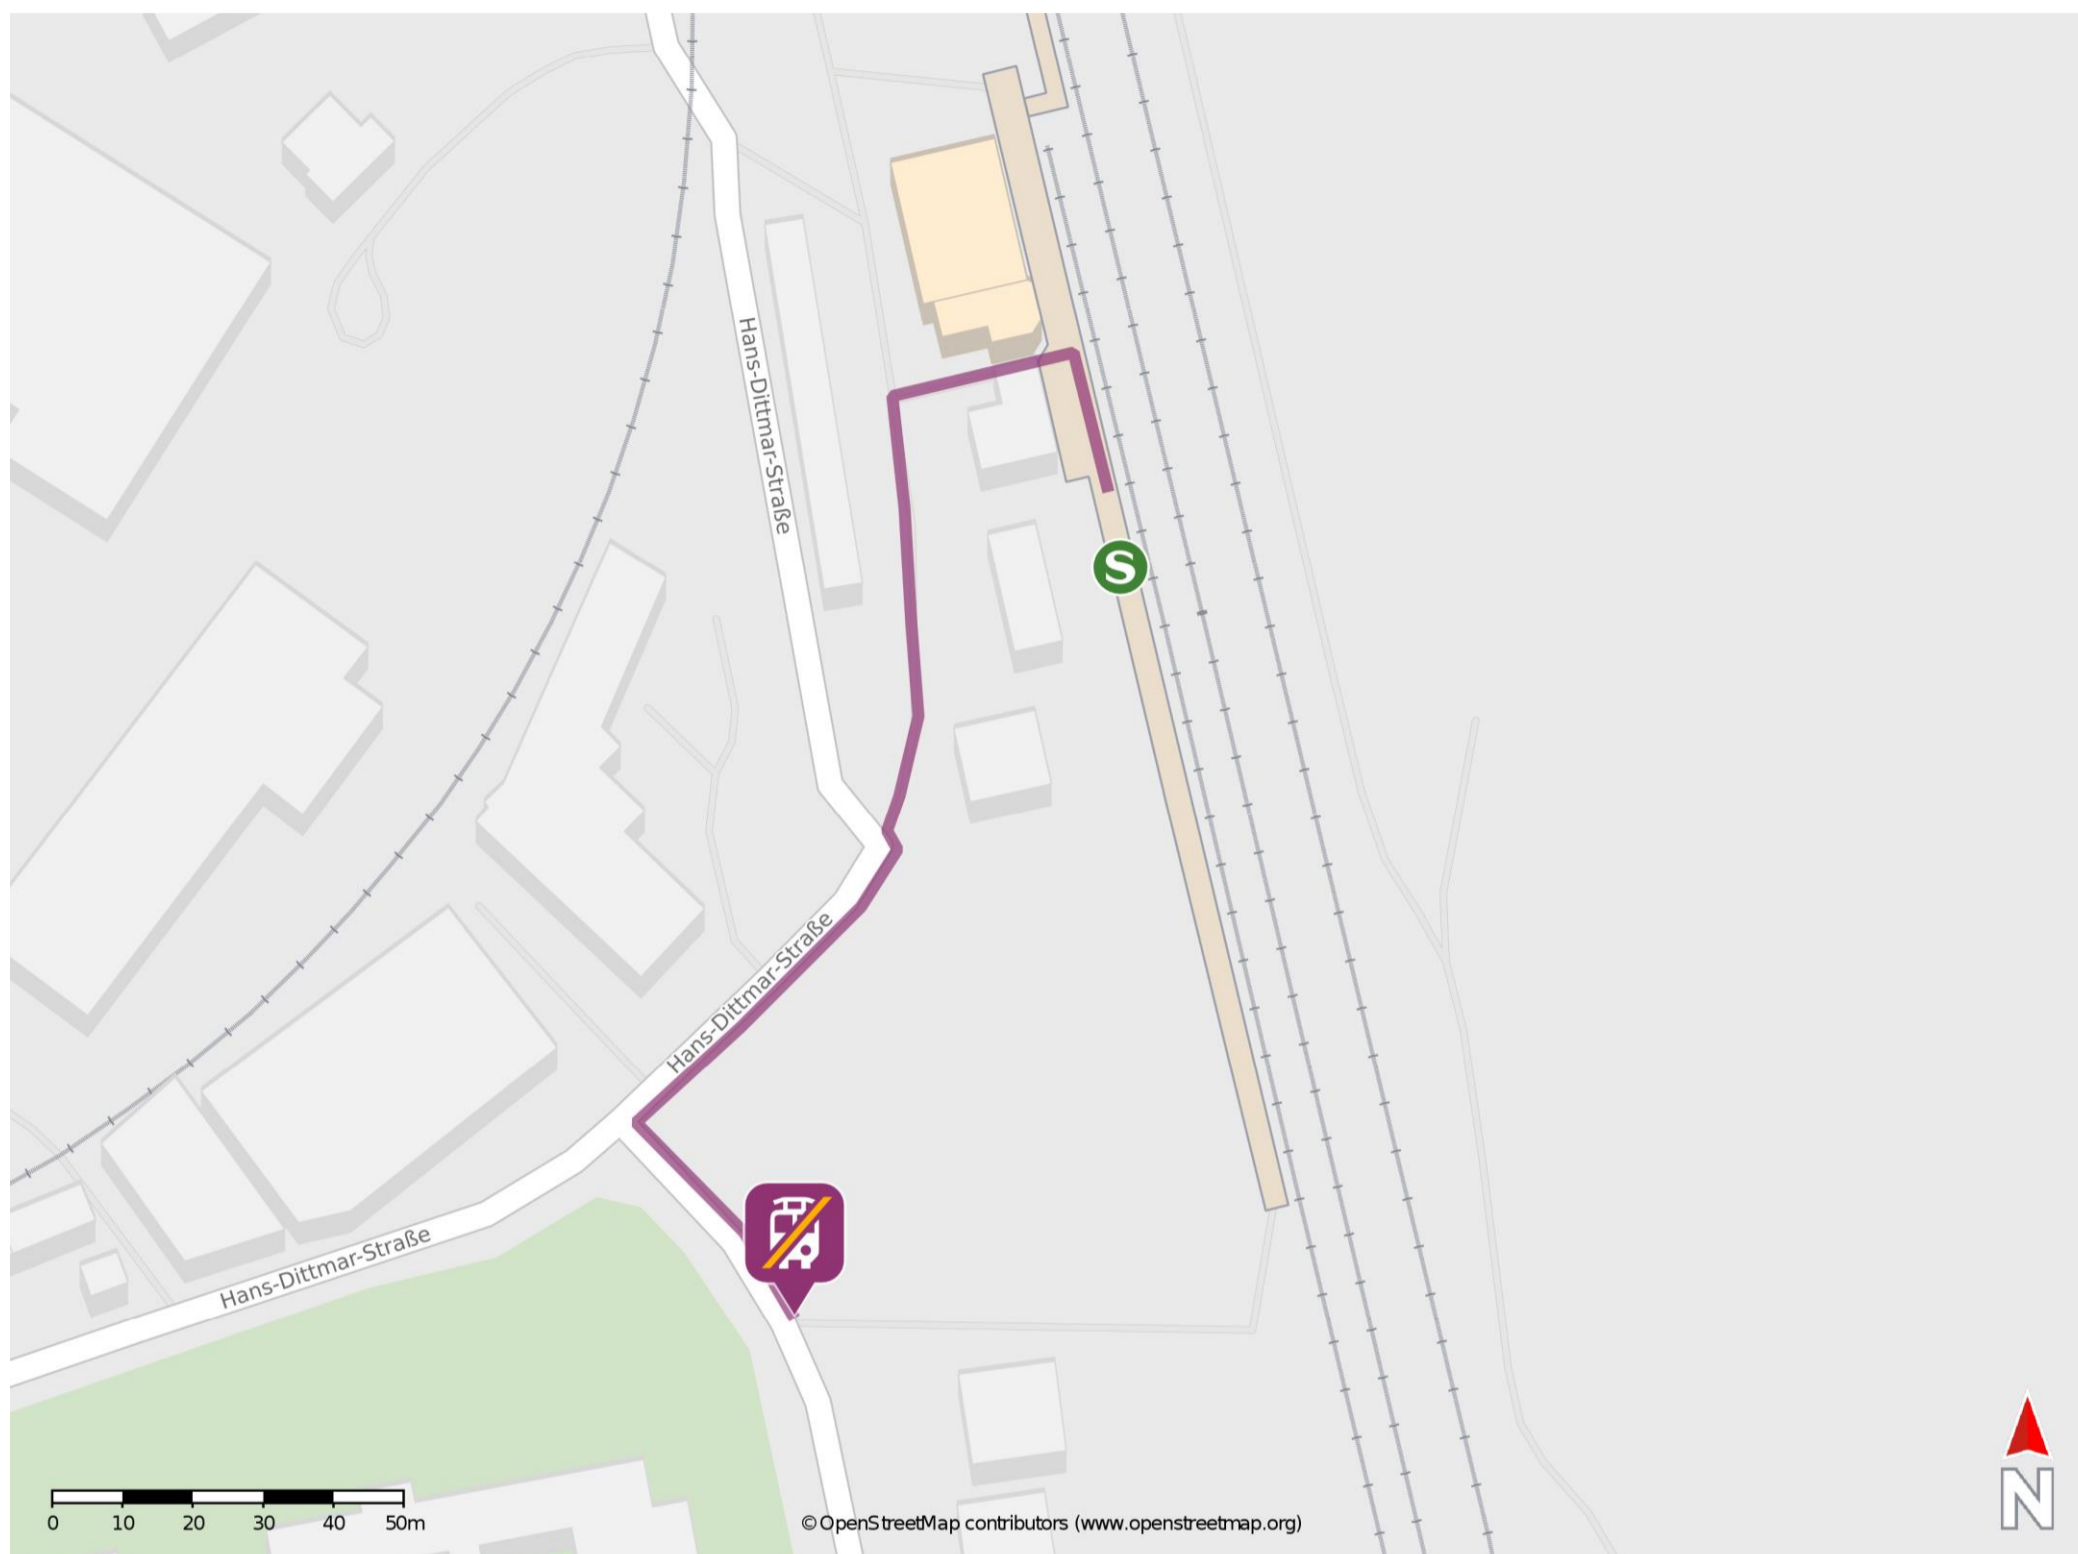

Halle-Trotha

Wegbeschreibung Schienenersatzverkehr *

Verlassen Sie den Bahnsteig und begeben Sie sich an die Hans-Dittmar-Straße. Biegen Sie nach links ab und folgen Sie der Straße bis zur Victor-Klemperer-Straße. Biegen Sie links in diese ein und folgen Sie dem Straßenverlauf bis zur Ersatzhaltestelle. Die Ersatzhaltestelle befindet sich an der Bushaltestelle Halle-Trotha.

* Fahrradmitnahme im Schienenersatzverkehr nur begrenzt möglich.
Im QR Code sind die Koordinaten der Ersatzhaltestelle hinterlegt.

— barrierefrei
- nicht barrierefrei