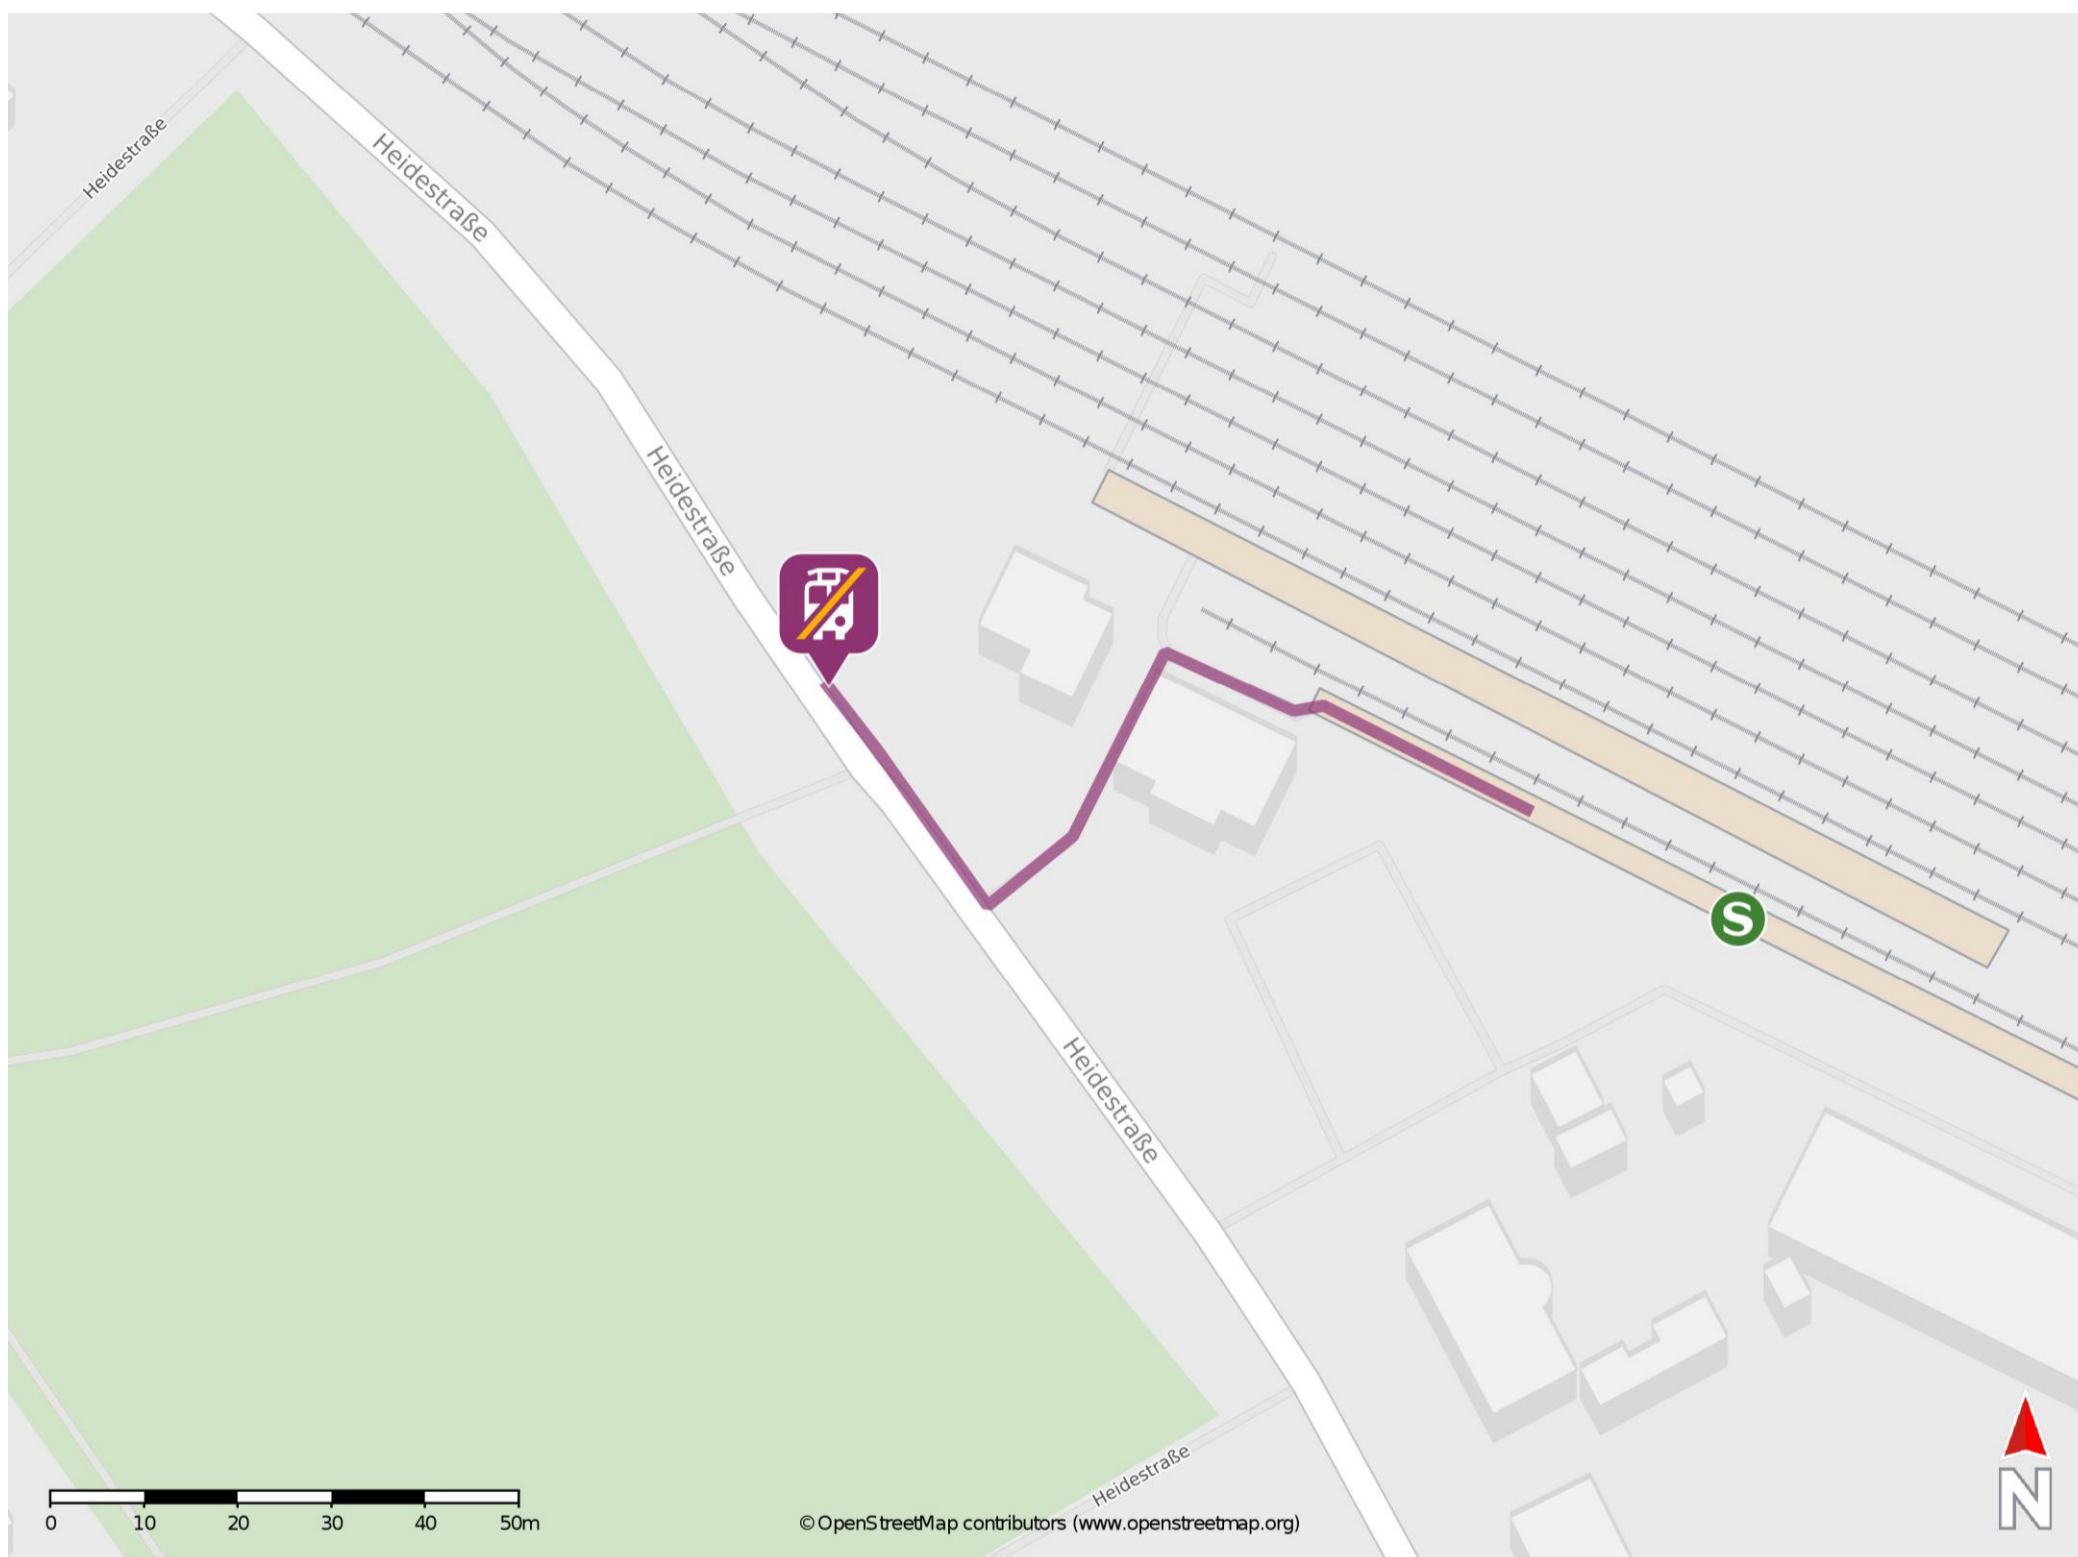

## Halle-Nietleben

### Wegbeschreibung Schienenersatzverkehr \*

Verlassen Sie den Bahnsteig und begeben Sie sich an die Heidestraße. Biegen Sie nach rechts ab und folgen Sie der Straße bis zur Ersatzhaltestelle. Die Ersatzhaltestelle befindet sich an der Bushaltestelle S-Bahn Nietleben.

\* Fahrradmitnahme im Schienenersatzverkehr nur begrenzt möglich.  
Im QR Code sind die Koordinaten der Ersatzhaltestelle hinterlegt.

— barrierefrei  
- - nicht barrierefrei