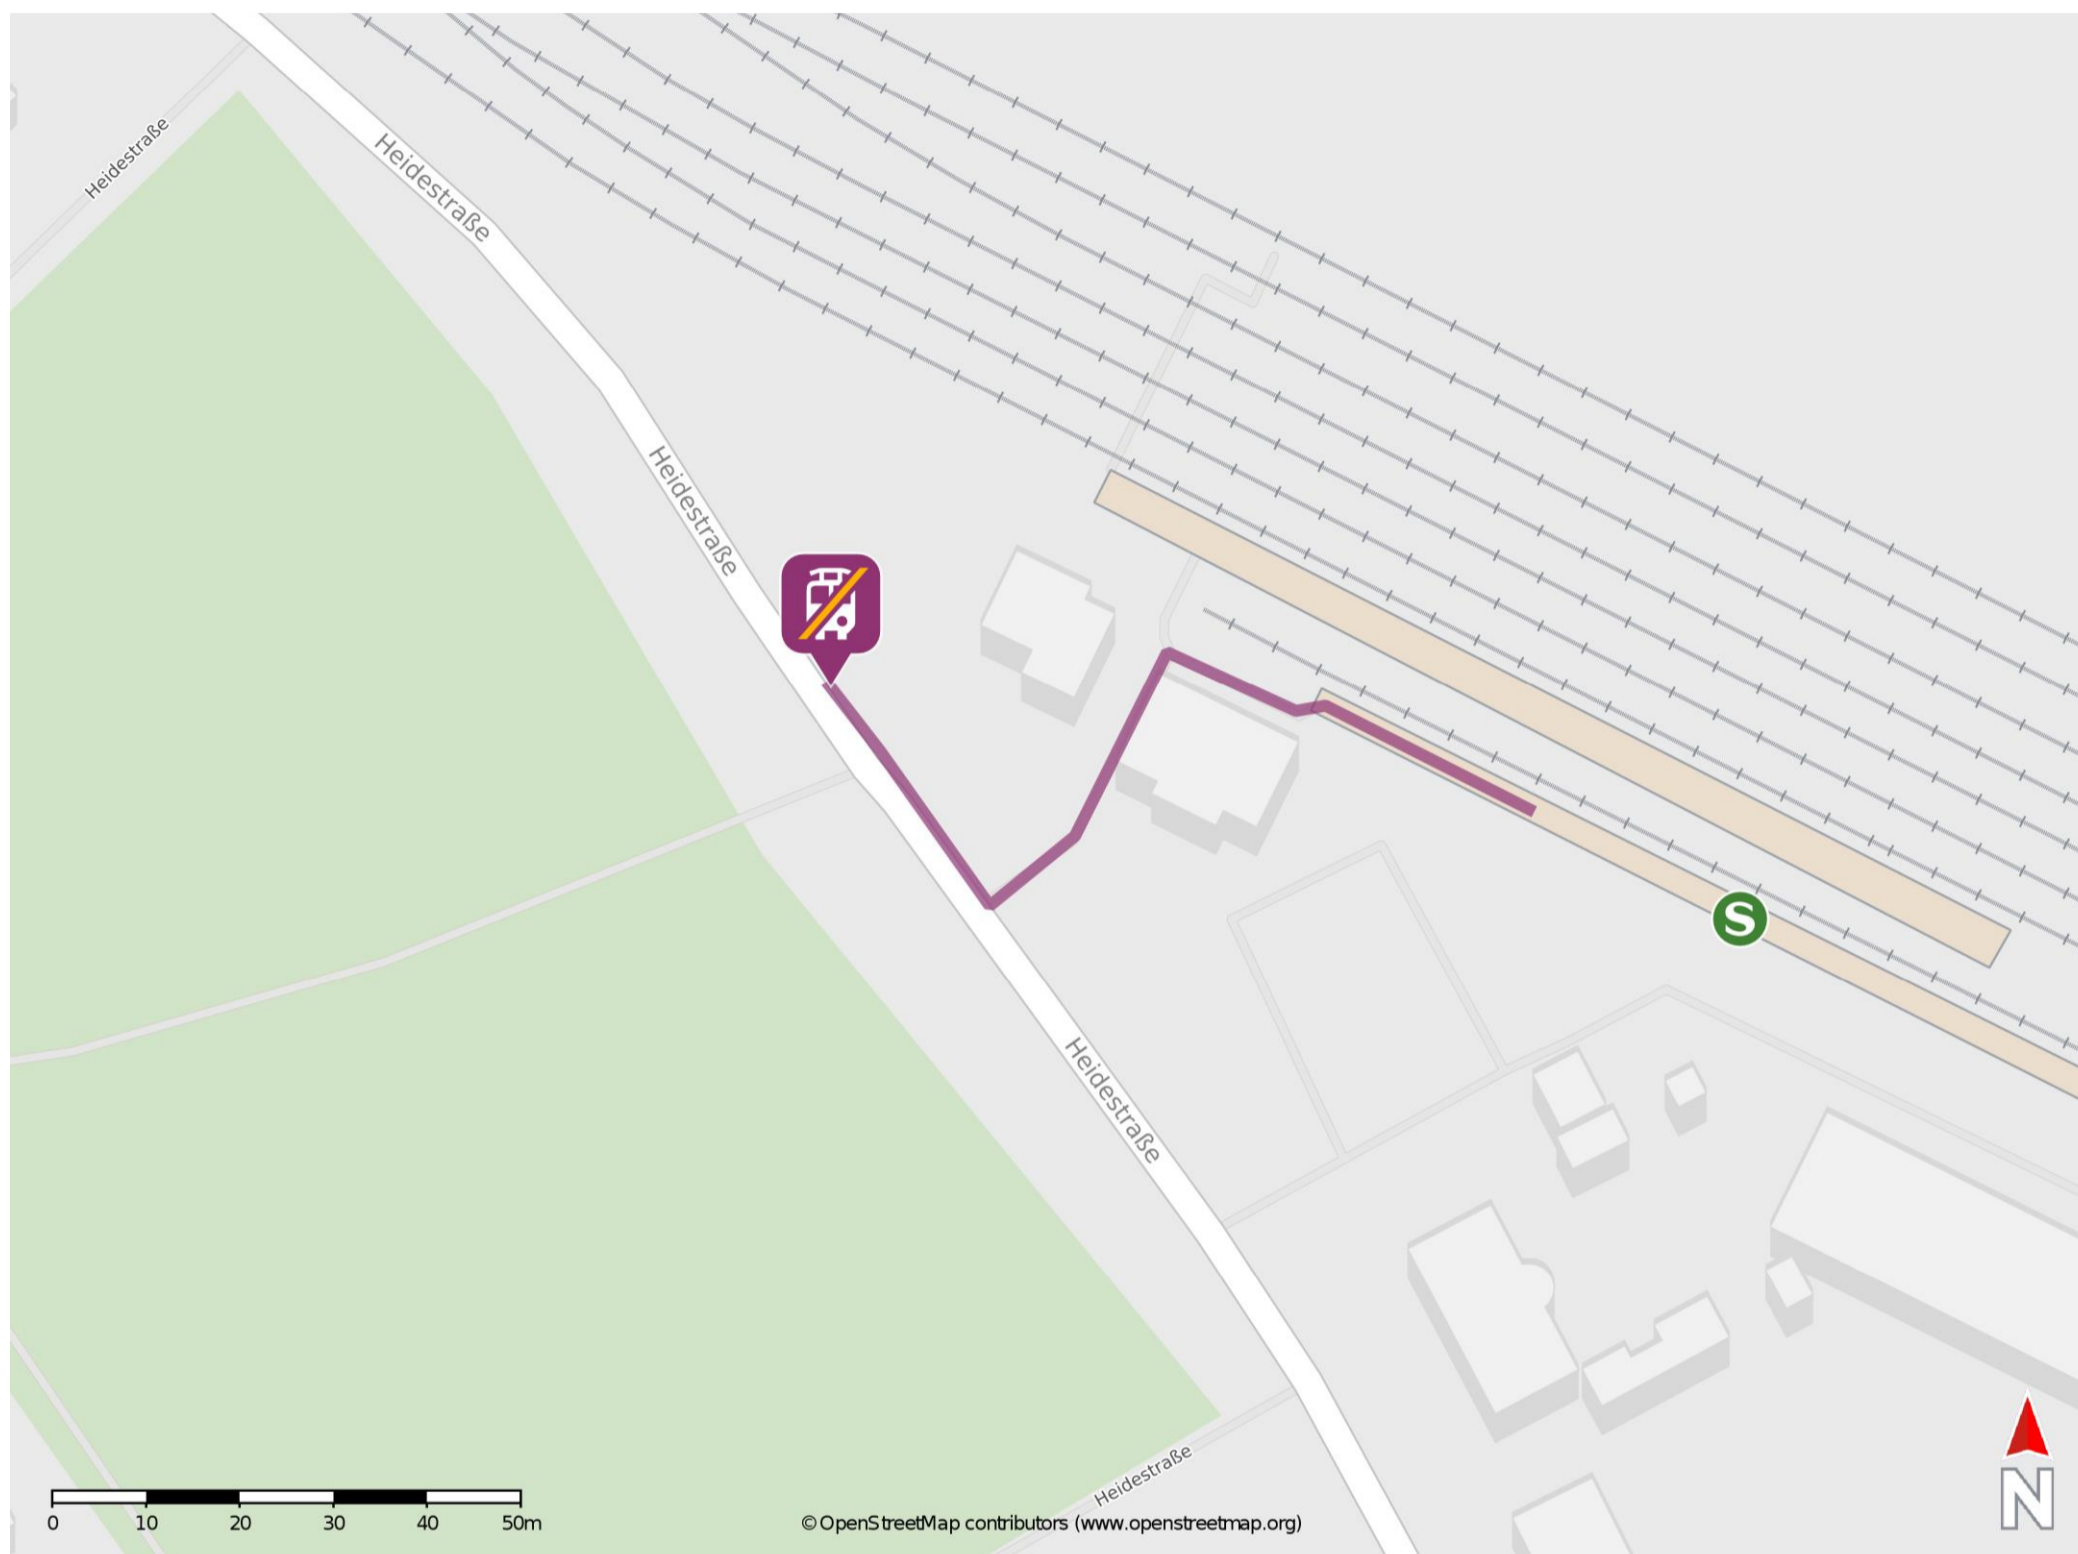

## Halle-Nietleben

### Wegbeschreibung Schienenersatzverkehr \*

Verlassen Sie den Bahnsteig und begeben Sie sich an die Heidestraße. Biegen Sie nach rechts ab und folgen Sie der Straße bis zur Ersatzhaltestelle. Die Ersatzhaltestelle befindet sich an der Bushaltestelle S-Bahn Nietleben.

\* Fahrradmitnahme im Schienenersatzverkehr nur begrenzt möglich.  
Im QR Code sind die Koordinaten der Ersatzhaltestelle hinterlegt.

— barrierefrei  
— nicht barrierefrei