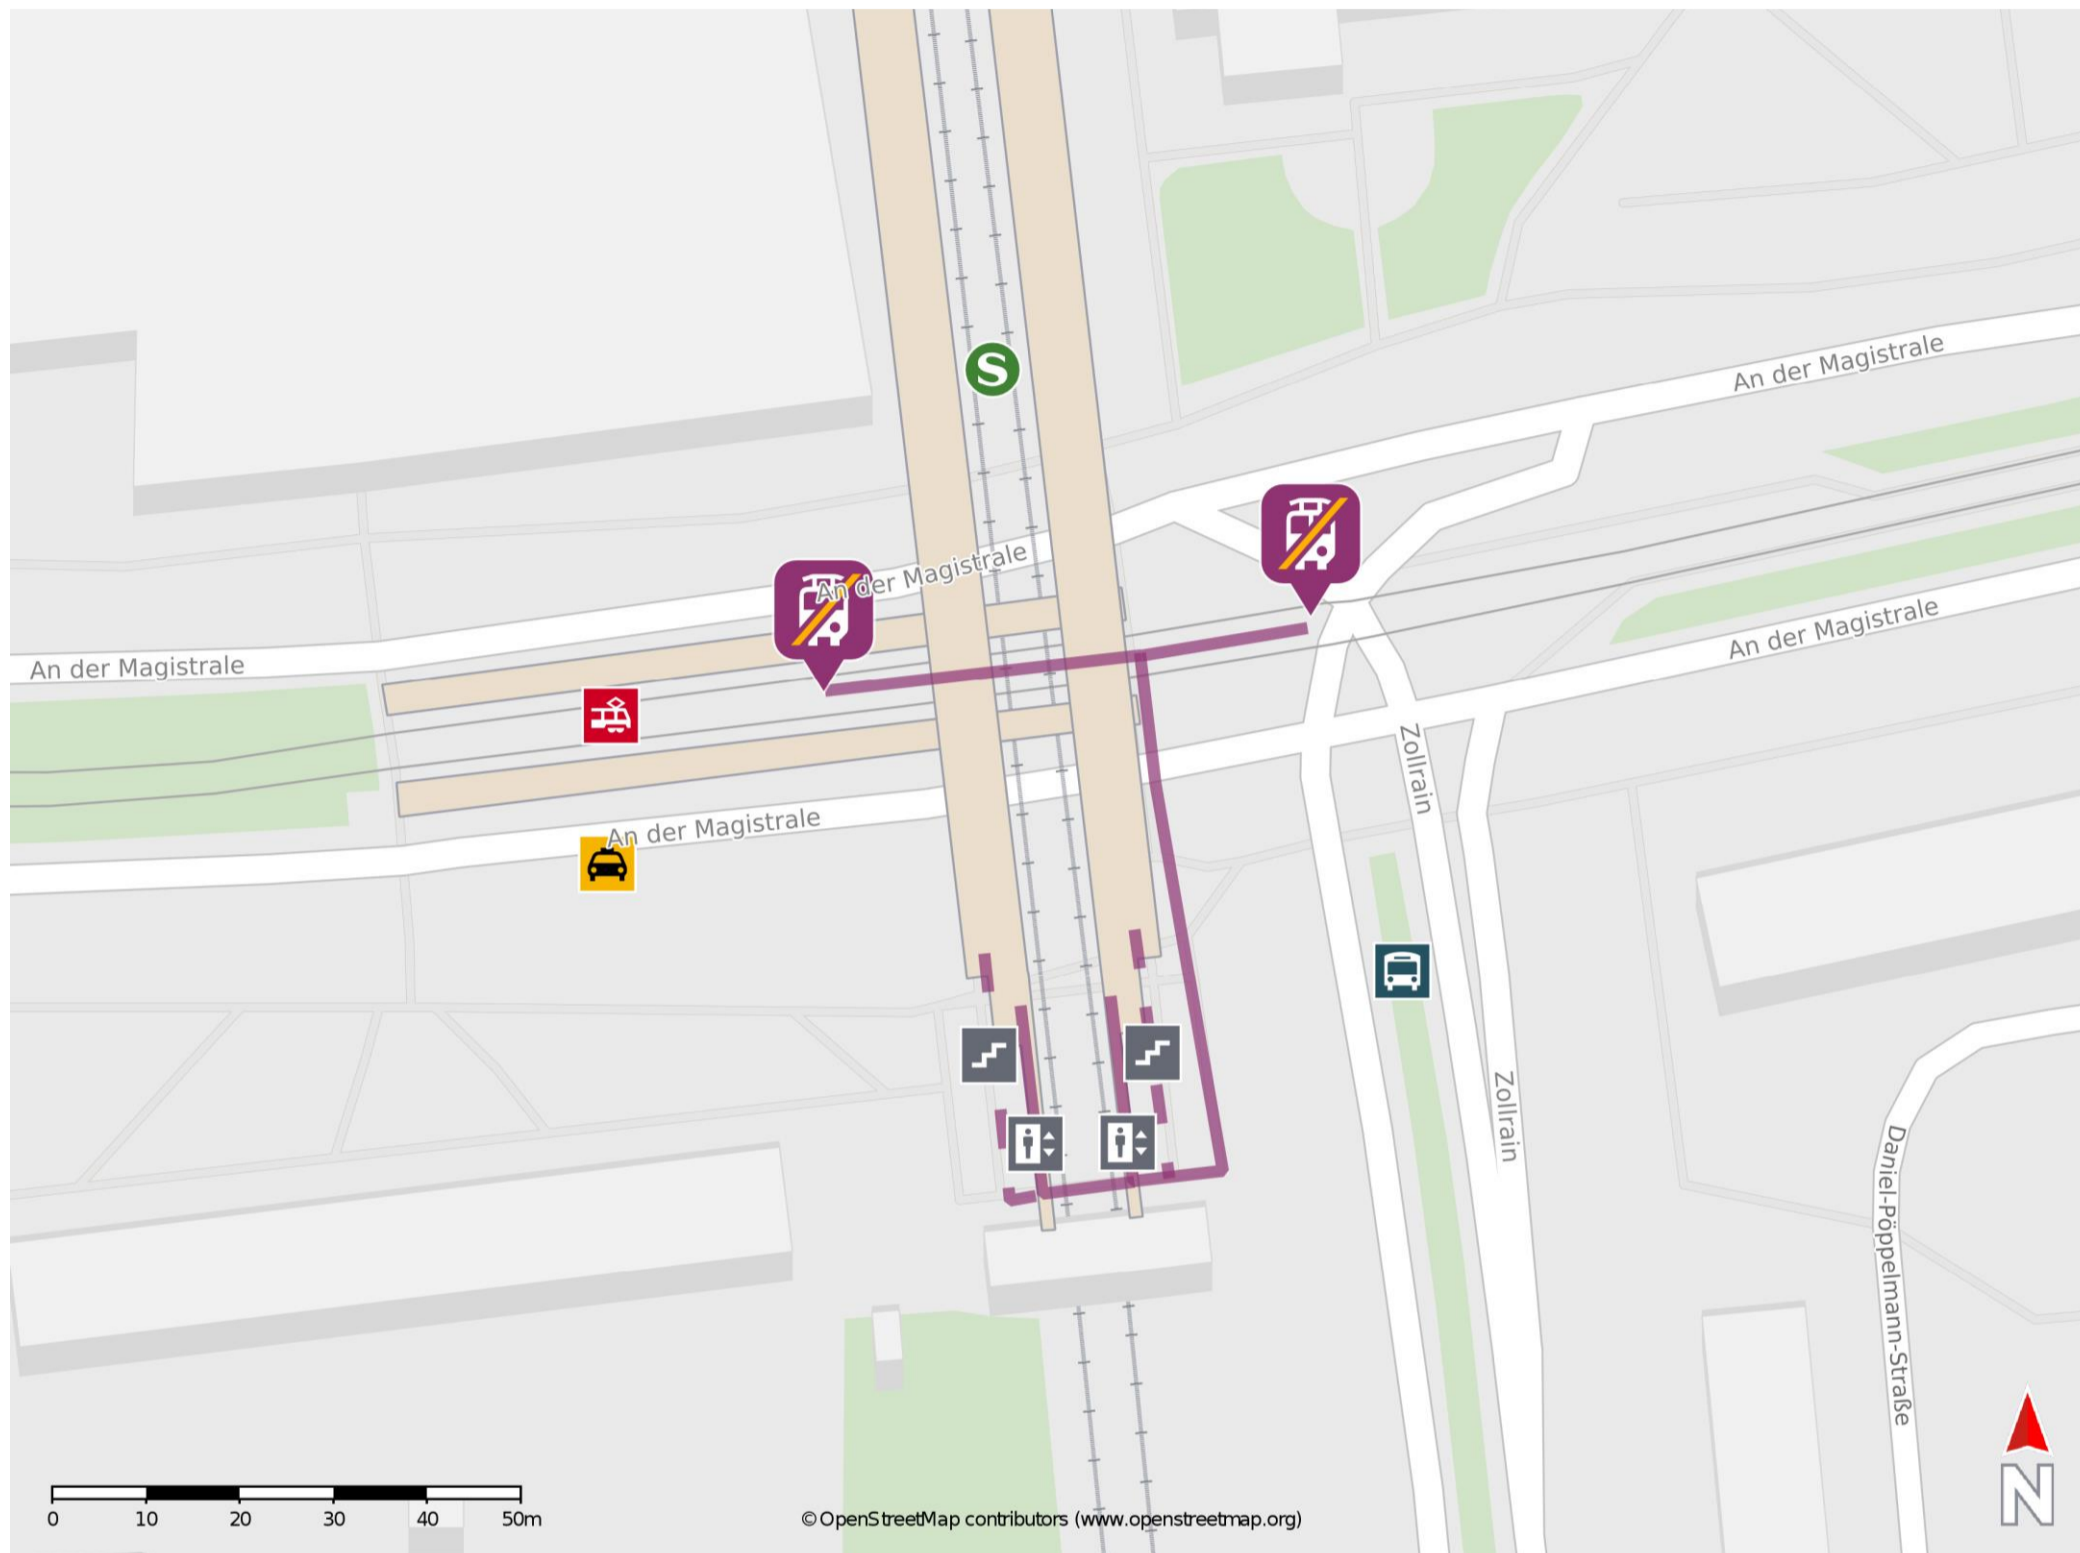

Halle-Neustadt

Wegbeschreibung Schienenersatzverkehr *

Zur Tram: Verlassen Sie den Bahnsteig und begeben Sie sich an die Straße An der Magistrale. Überqueren Sie die Straße zur Hälfte und biegen Sie nach links ab. Die Ersatzhaltestelle befindet sich an der Tramhaltestelle S-Bahnhof-Neustadt.

Ersatzhaltestelle Tram

Zum Bus: Verlassen Sie den Bahnsteig und begeben Sie sich an die Straße An der Magistrale. Begeben Sie sich von dort zur Bushaltestelle S-Bahnhof Neustadt.

Ersatzhaltestelle Bus

* Fahrradmitnahme im Schienenersatzverkehr nur begrenzt möglich.
Im QR Code sind die Koordinaten der Ersatzhaltestelle hinterlegt.

— barrierefrei
— nicht barrierefrei