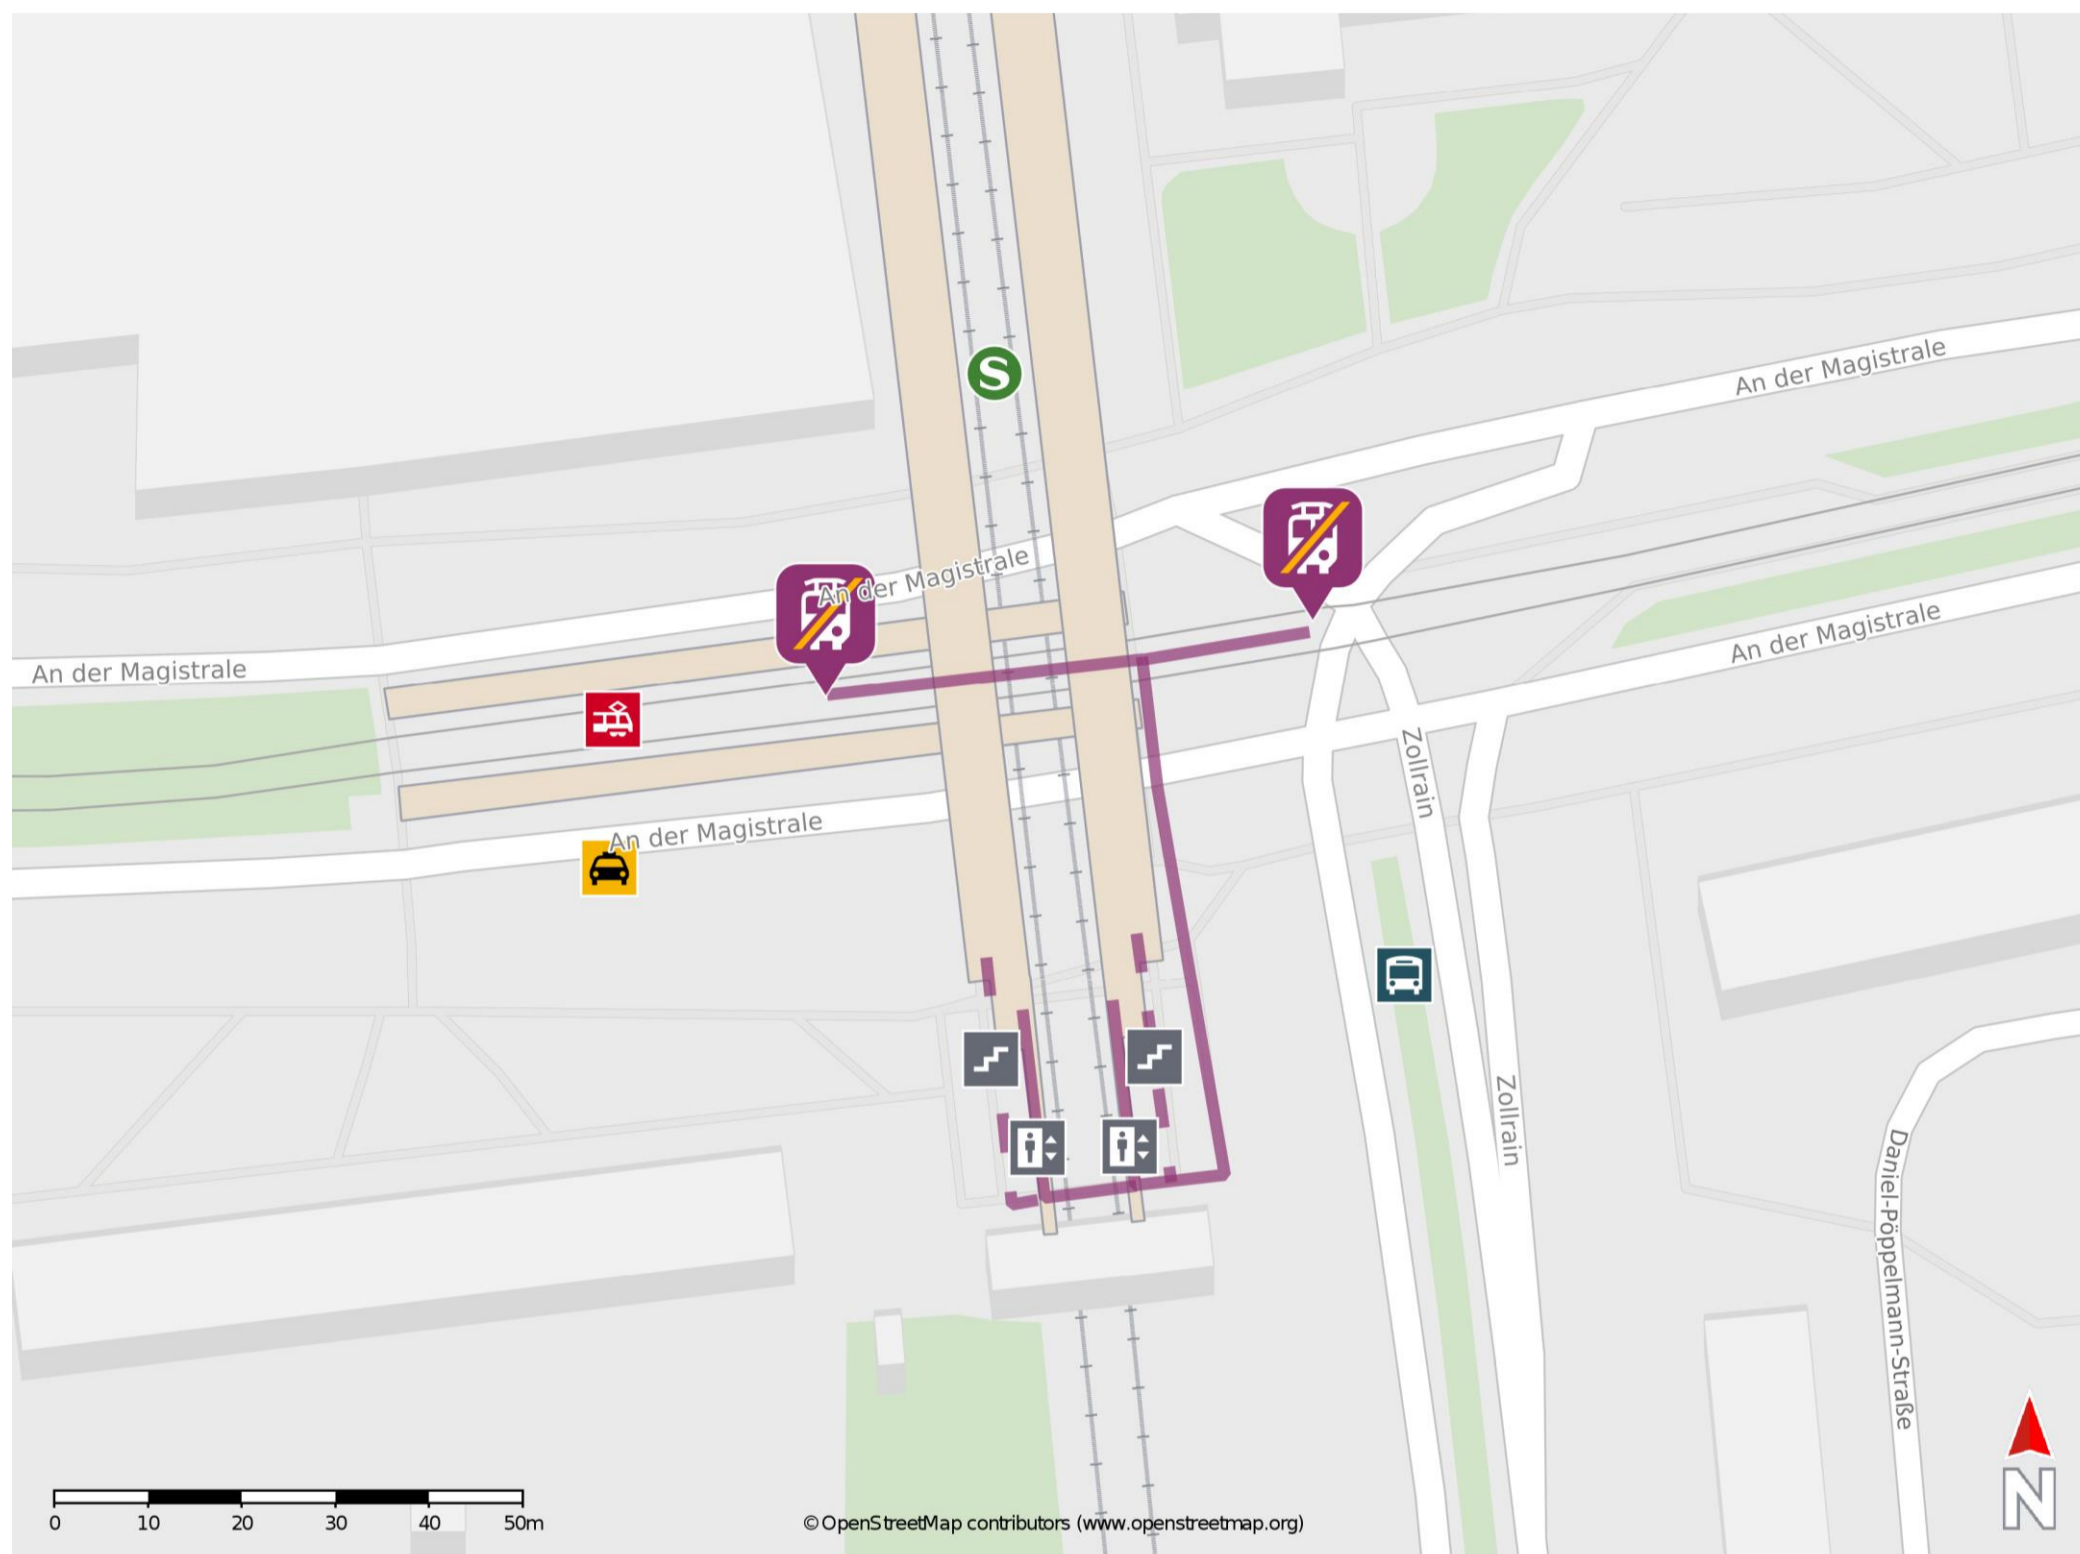

## Halle-Neustadt

### Wegbeschreibung Schienenersatzverkehr \*

Zur Tram: Verlassen Sie den Bahnsteig und begeben Sie sich an die Straße An der Magistrale. Überqueren Sie die Straße zur Hälfte und biegen Sie nach links ab. Die Ersatzhaltestelle befindet sich an der Tramhaltestelle S-Bahnhof-Neustadt.

Ersatzhaltestelle Tram

Zum Bus: Verlassen Sie den Bahnsteig und begeben Sie sich an die Straße An der Magistrale. Begeben Sie sich von dort zur Bushaltestelle S-Bahnhof Neustadt.

Ersatzhaltestelle Bus

\* Fahrradmitnahme im Schienenersatzverkehr nur begrenzt möglich.  
Im QR Code sind die Koordinaten der Ersatzhaltestelle hinterlegt.