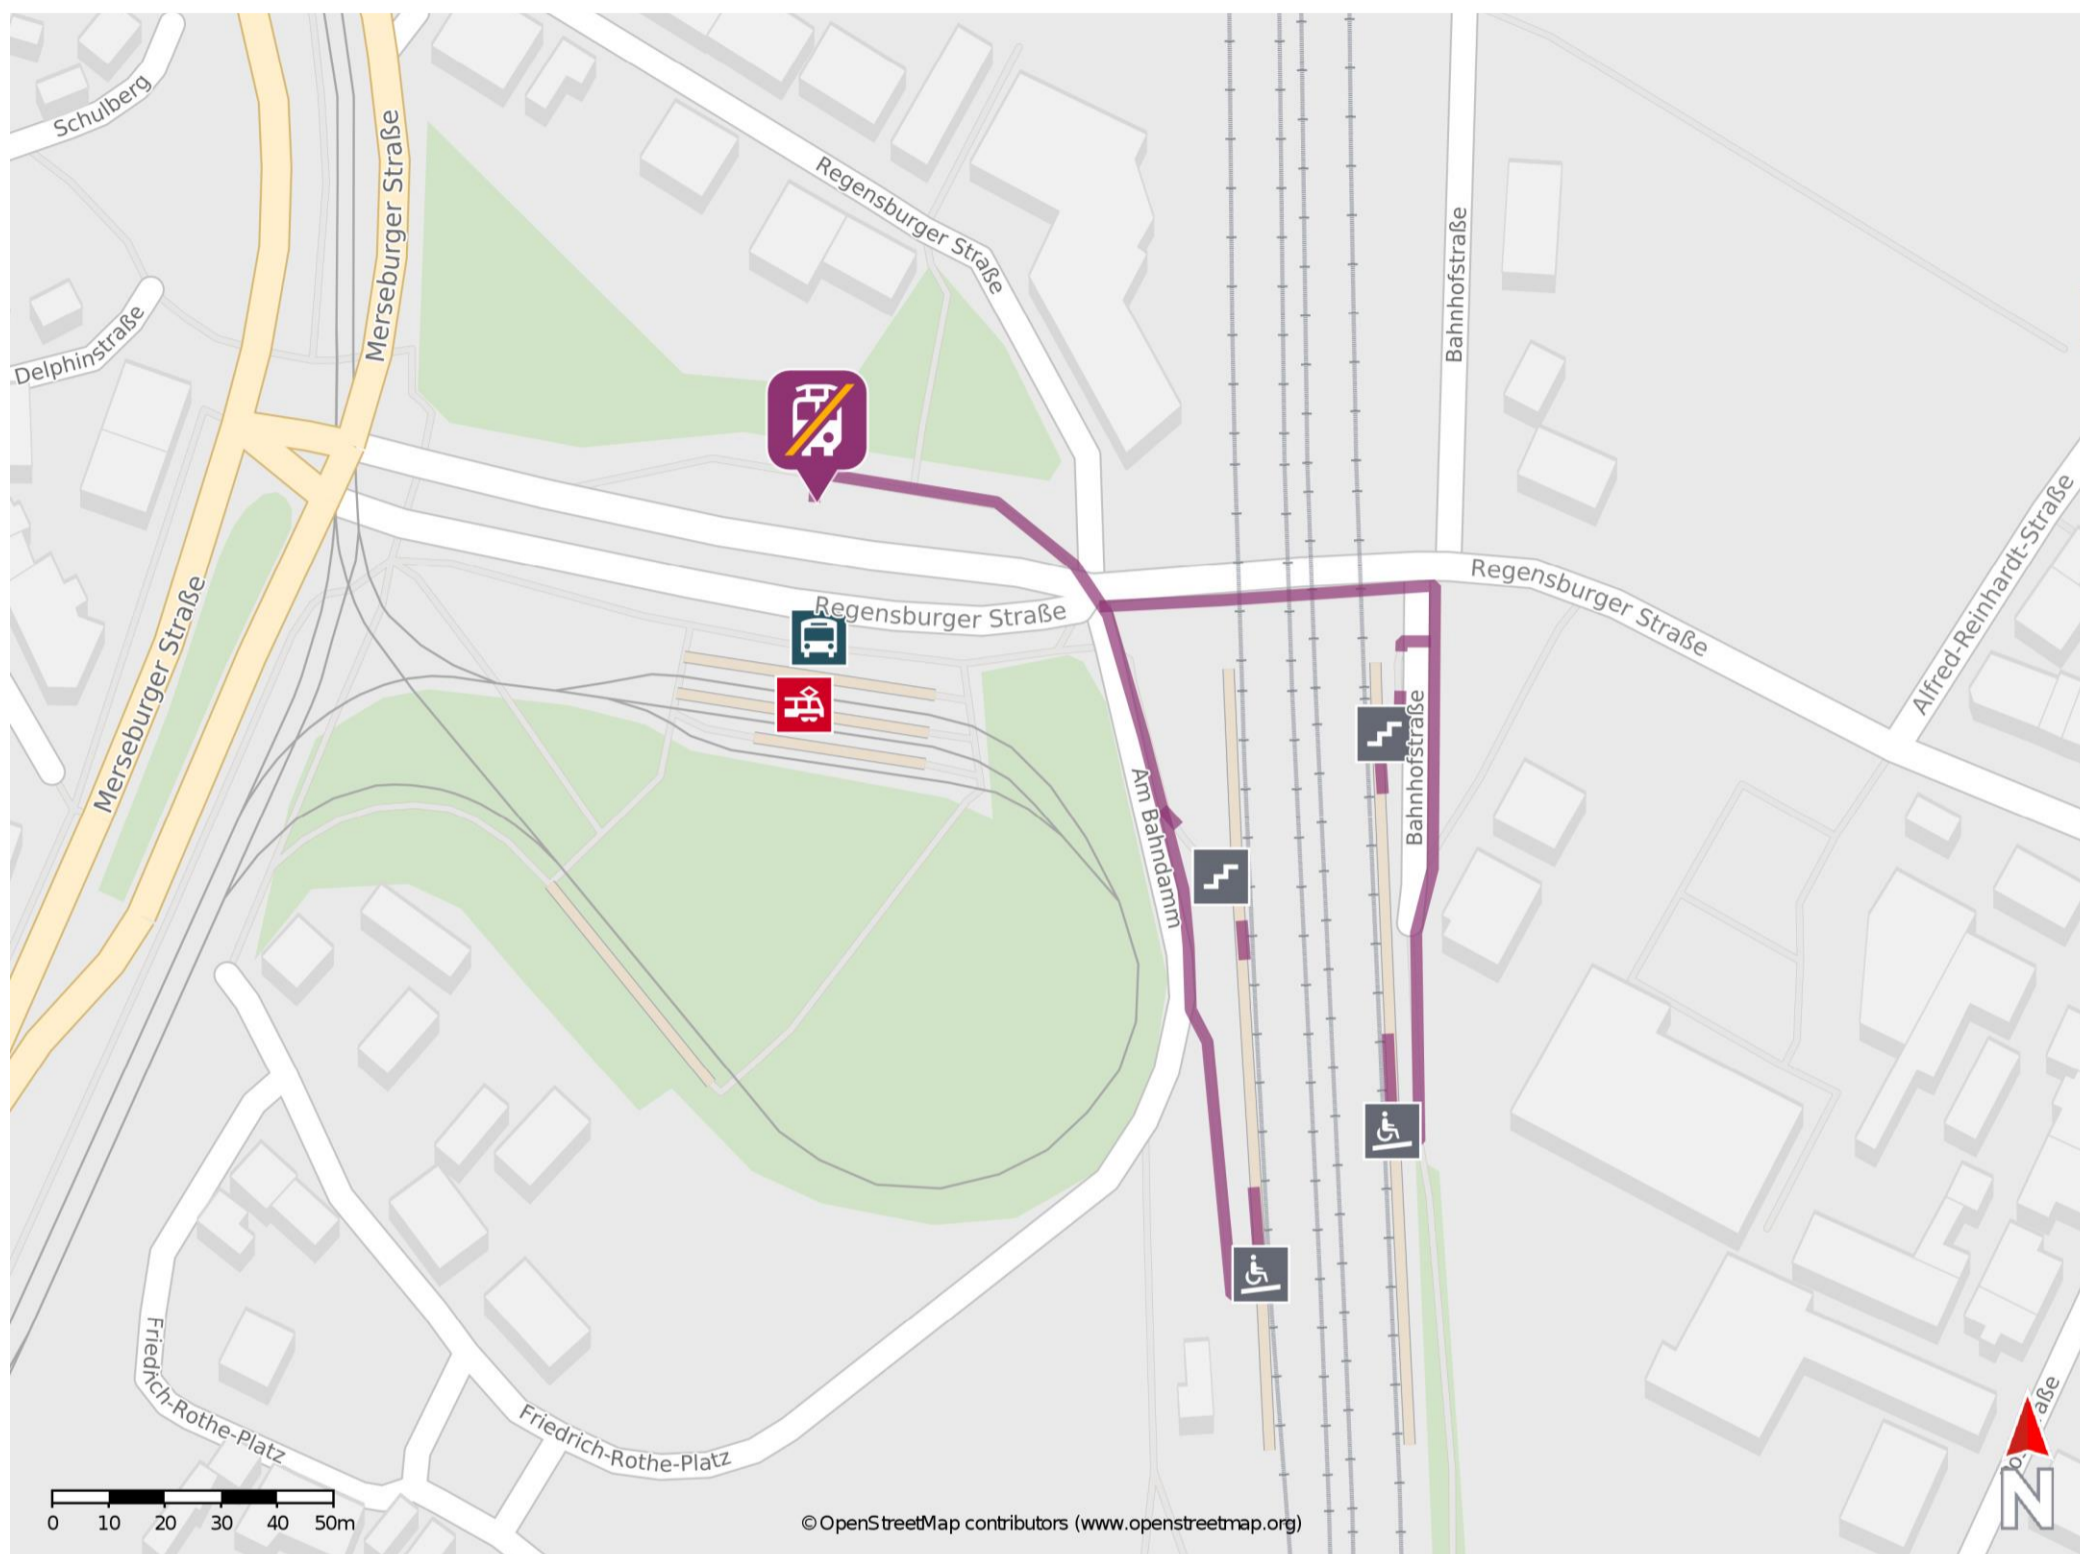

Halle-Ammendorf

Wegbeschreibung Schienenersatzverkehr *

Von Gleis 1: Verlassen Sie den Bahnsteig und begeben Sie sich an die Straße Am Bahndamm. Halten Sie sich rechts und folgen Sie der Straße bis zur Regensburger Straße. Biegen Sie nach links ab und folgen Sie der Straße bis zur Ersatzhaltestelle. Die Ersatzhaltestelle befindet sich an der Haltestelle Ammendorf, Linie 24.

Von Gleis 2: Verlassen Sie den Bahnsteig und begeben Sie sich an die Bahnhofstraße. Halten Sie sich links und folgen Sie der Straße bis zur Regensburger Straße. Biegen Sie nach links ab und folgen Sie der Straße bis zur Ersatzhaltestelle. Die Ersatzhaltestelle befindet sich an der Haltestelle Ammendorf, Linie 24.

* Fahrradmitnahme im Schienenersatzverkehr nur begrenzt möglich.
Im QR Code sind die Koordinaten der Ersatzhaltestelle hinterlegt.

— barrierefrei
— nicht barrierefrei