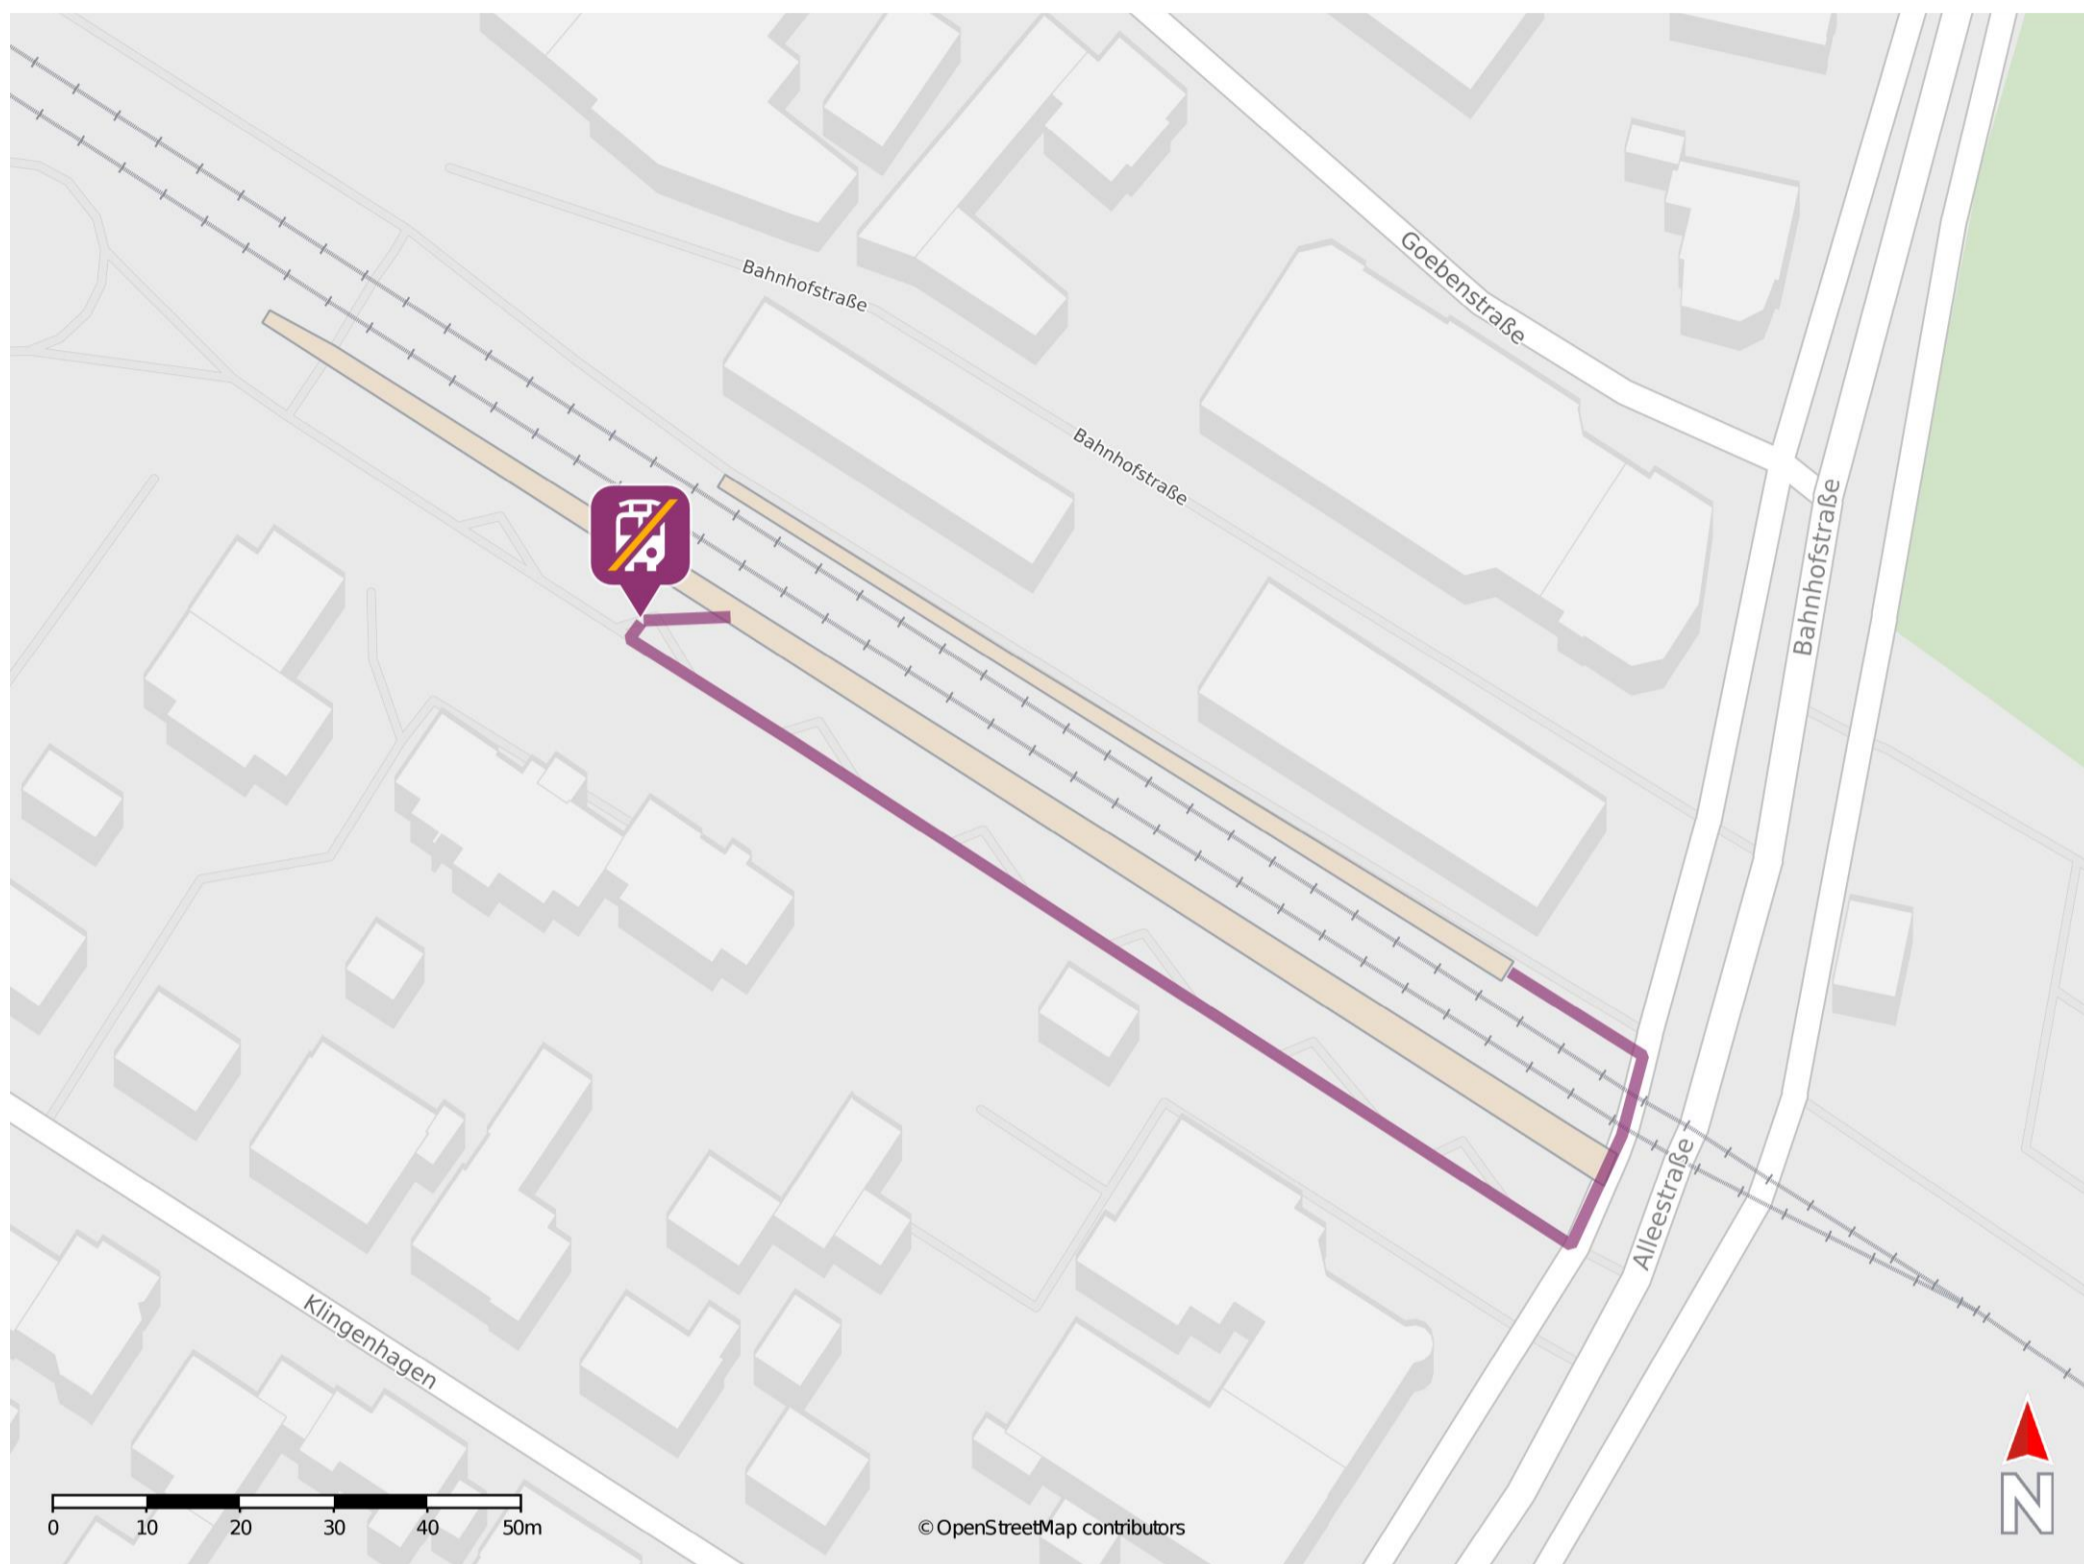

# Umgebungsplan

## Halle (Westf)

### Wegbeschreibung Schienenersatzverkehr \*

Von Gleis 1: Verlassen Sie den Bahnsteig in Richtung Alleestraße und überqueren Sie den Bahnübergang. Biegen Sie nach dem Bahnübergang rechts ab in Richtung Halle ZOB und folgen Sie der Straße bis zur Ersatzhaltestelle. Diese befindet sich an Bussteig 6.

Von Gleis 2: Verlassen Sie den Bahnsteig und begeben Sie sich zum ZOB. Die Ersatzhaltestelle befindet sich an Bussteig 6.

\*Fahrradmitnahme im Schienenersatzverkehr nur begrenzt, teilweise gar nicht möglich.  
Bitte informieren Sie sich bei dem von Ihnen genutzten Eisenbahnverkehrsunternehmen.  
Im QR Code sind die Koordinaten der Ersatzhaltestelle hinterlegt.