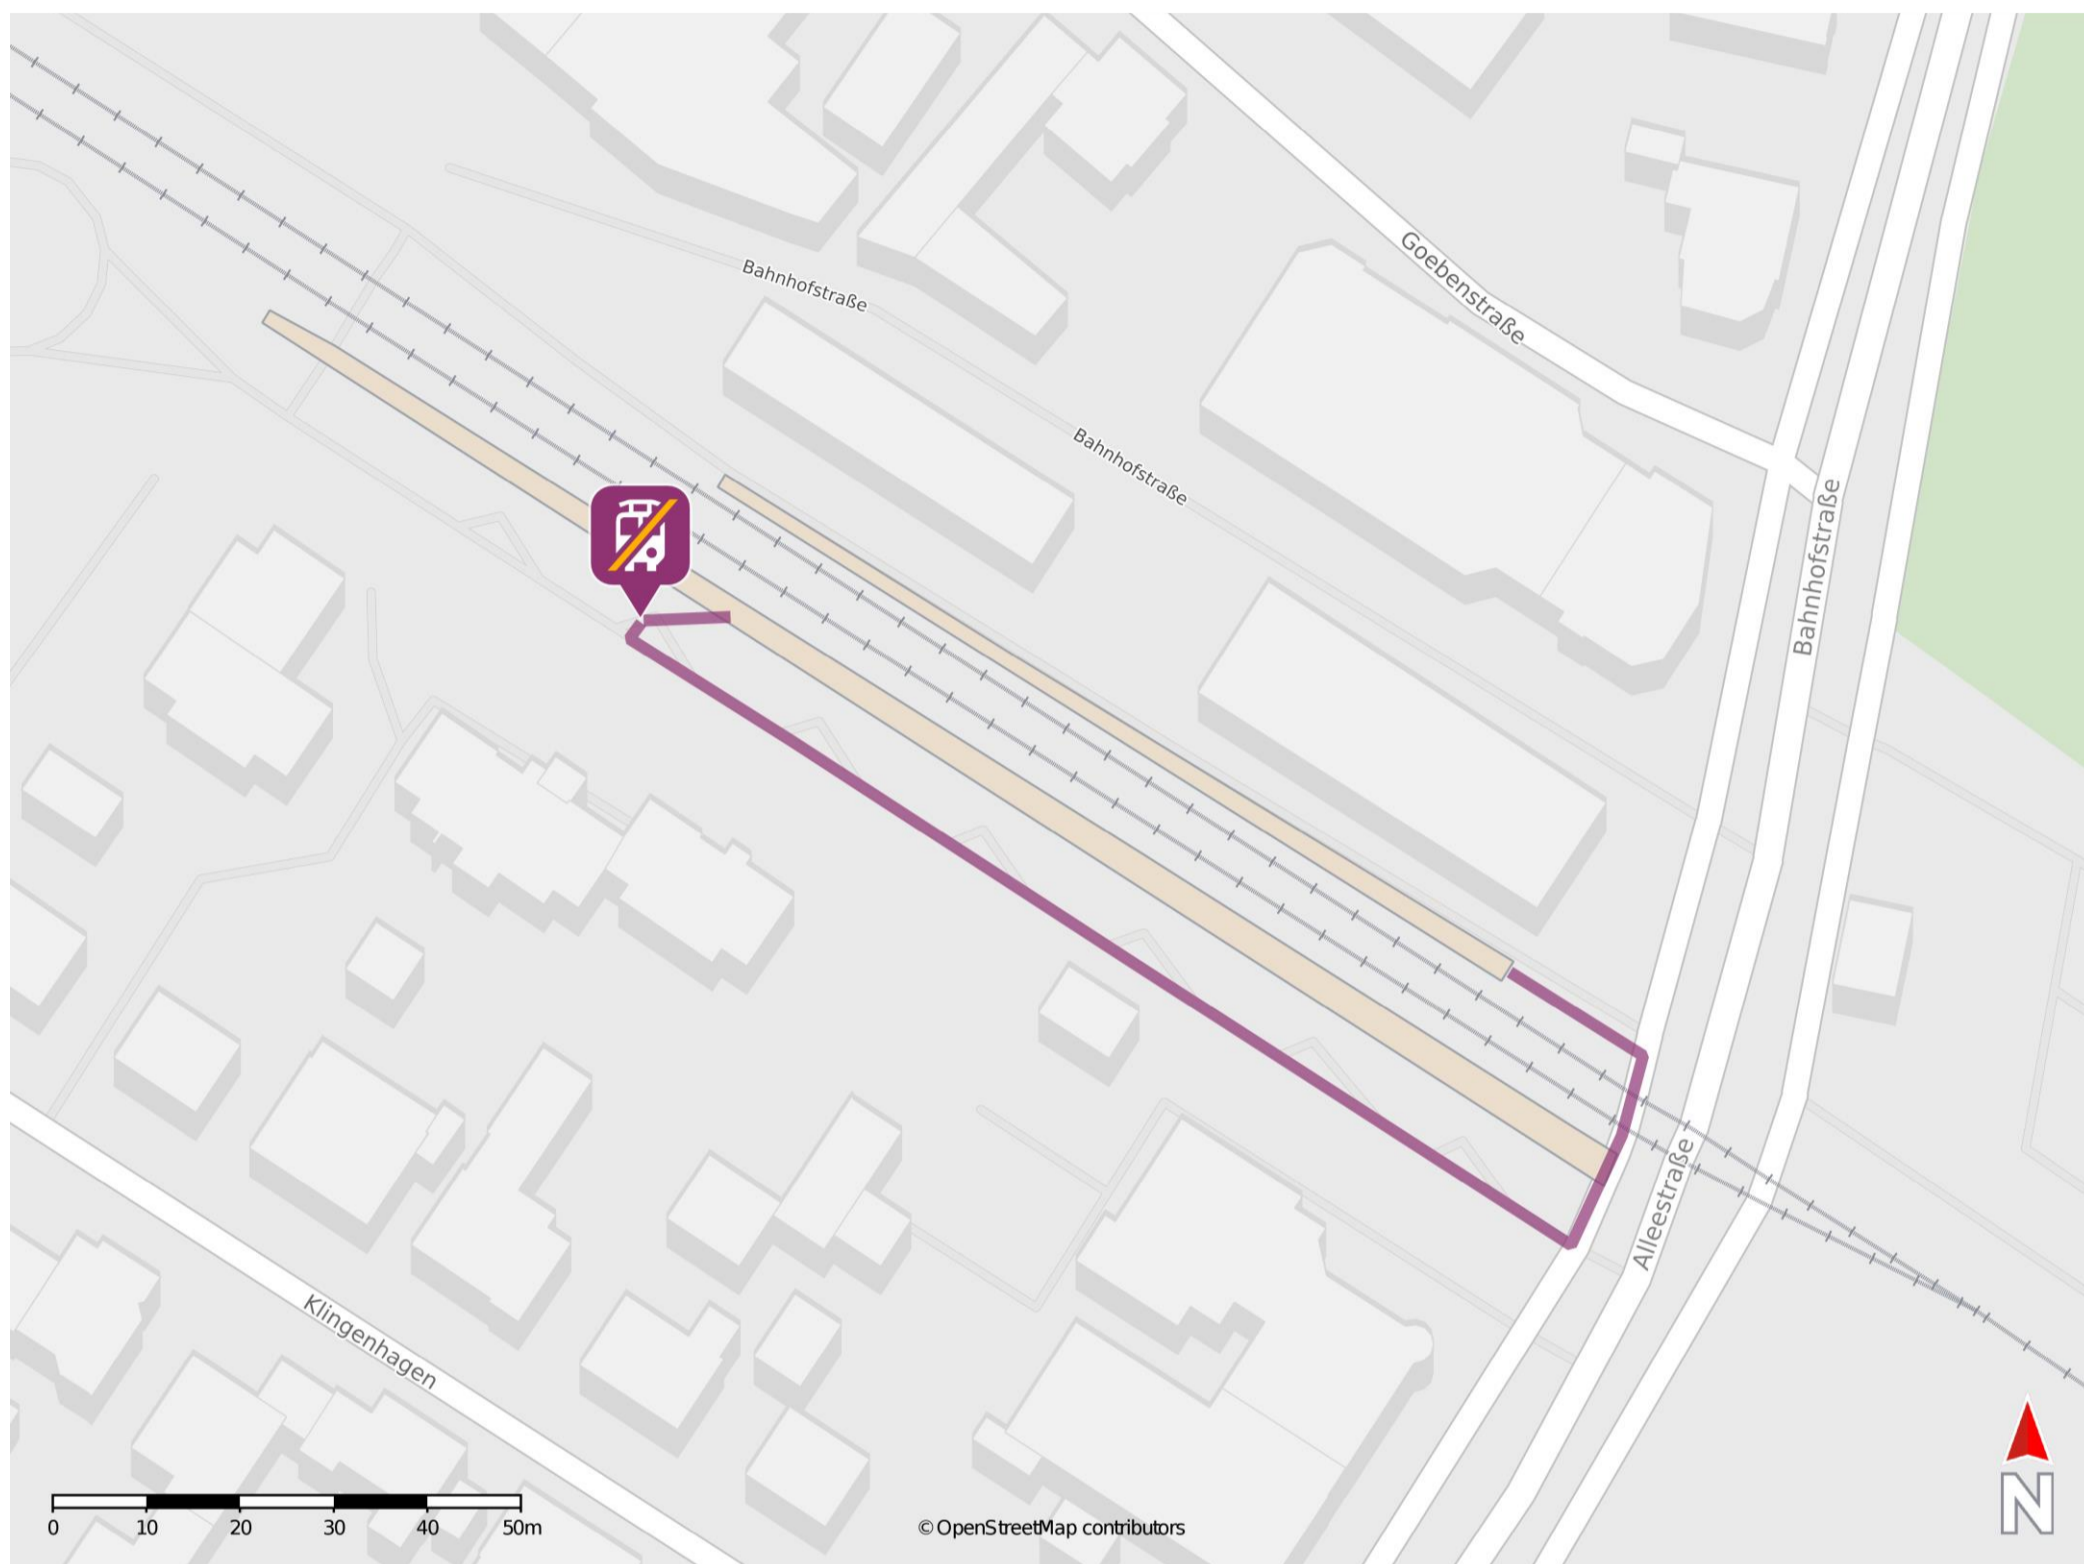

Umgebungsplan

Halle (Westf)

Wegbeschreibung Schienenersatzverkehr *

Von Gleis 1: Verlassen Sie den Bahnsteig in Richtung Alleestraße und überqueren Sie den Bahnübergang. Biegen Sie nach dem Bahnübergang rechts ab in Richtung Halle ZOB und folgen Sie der Straße bis zur Ersatzhaltestelle. Diese befindet sich an Bussteig 6.

Von Gleis 2: Verlassen Sie den Bahnsteig und begeben Sie sich zum ZOB. Die Ersatzhaltestelle befindet sich an Bussteig 6.

*Fahrradmitnahme im Schienenersatzverkehr nur begrenzt, teilweise gar nicht möglich.
Bitte informieren Sie sich bei dem von Ihnen genutzten Eisenbahnverkehrsunternehmen.
Im QR Code sind die Koordinaten der Ersatzhaltestelle hinterlegt.