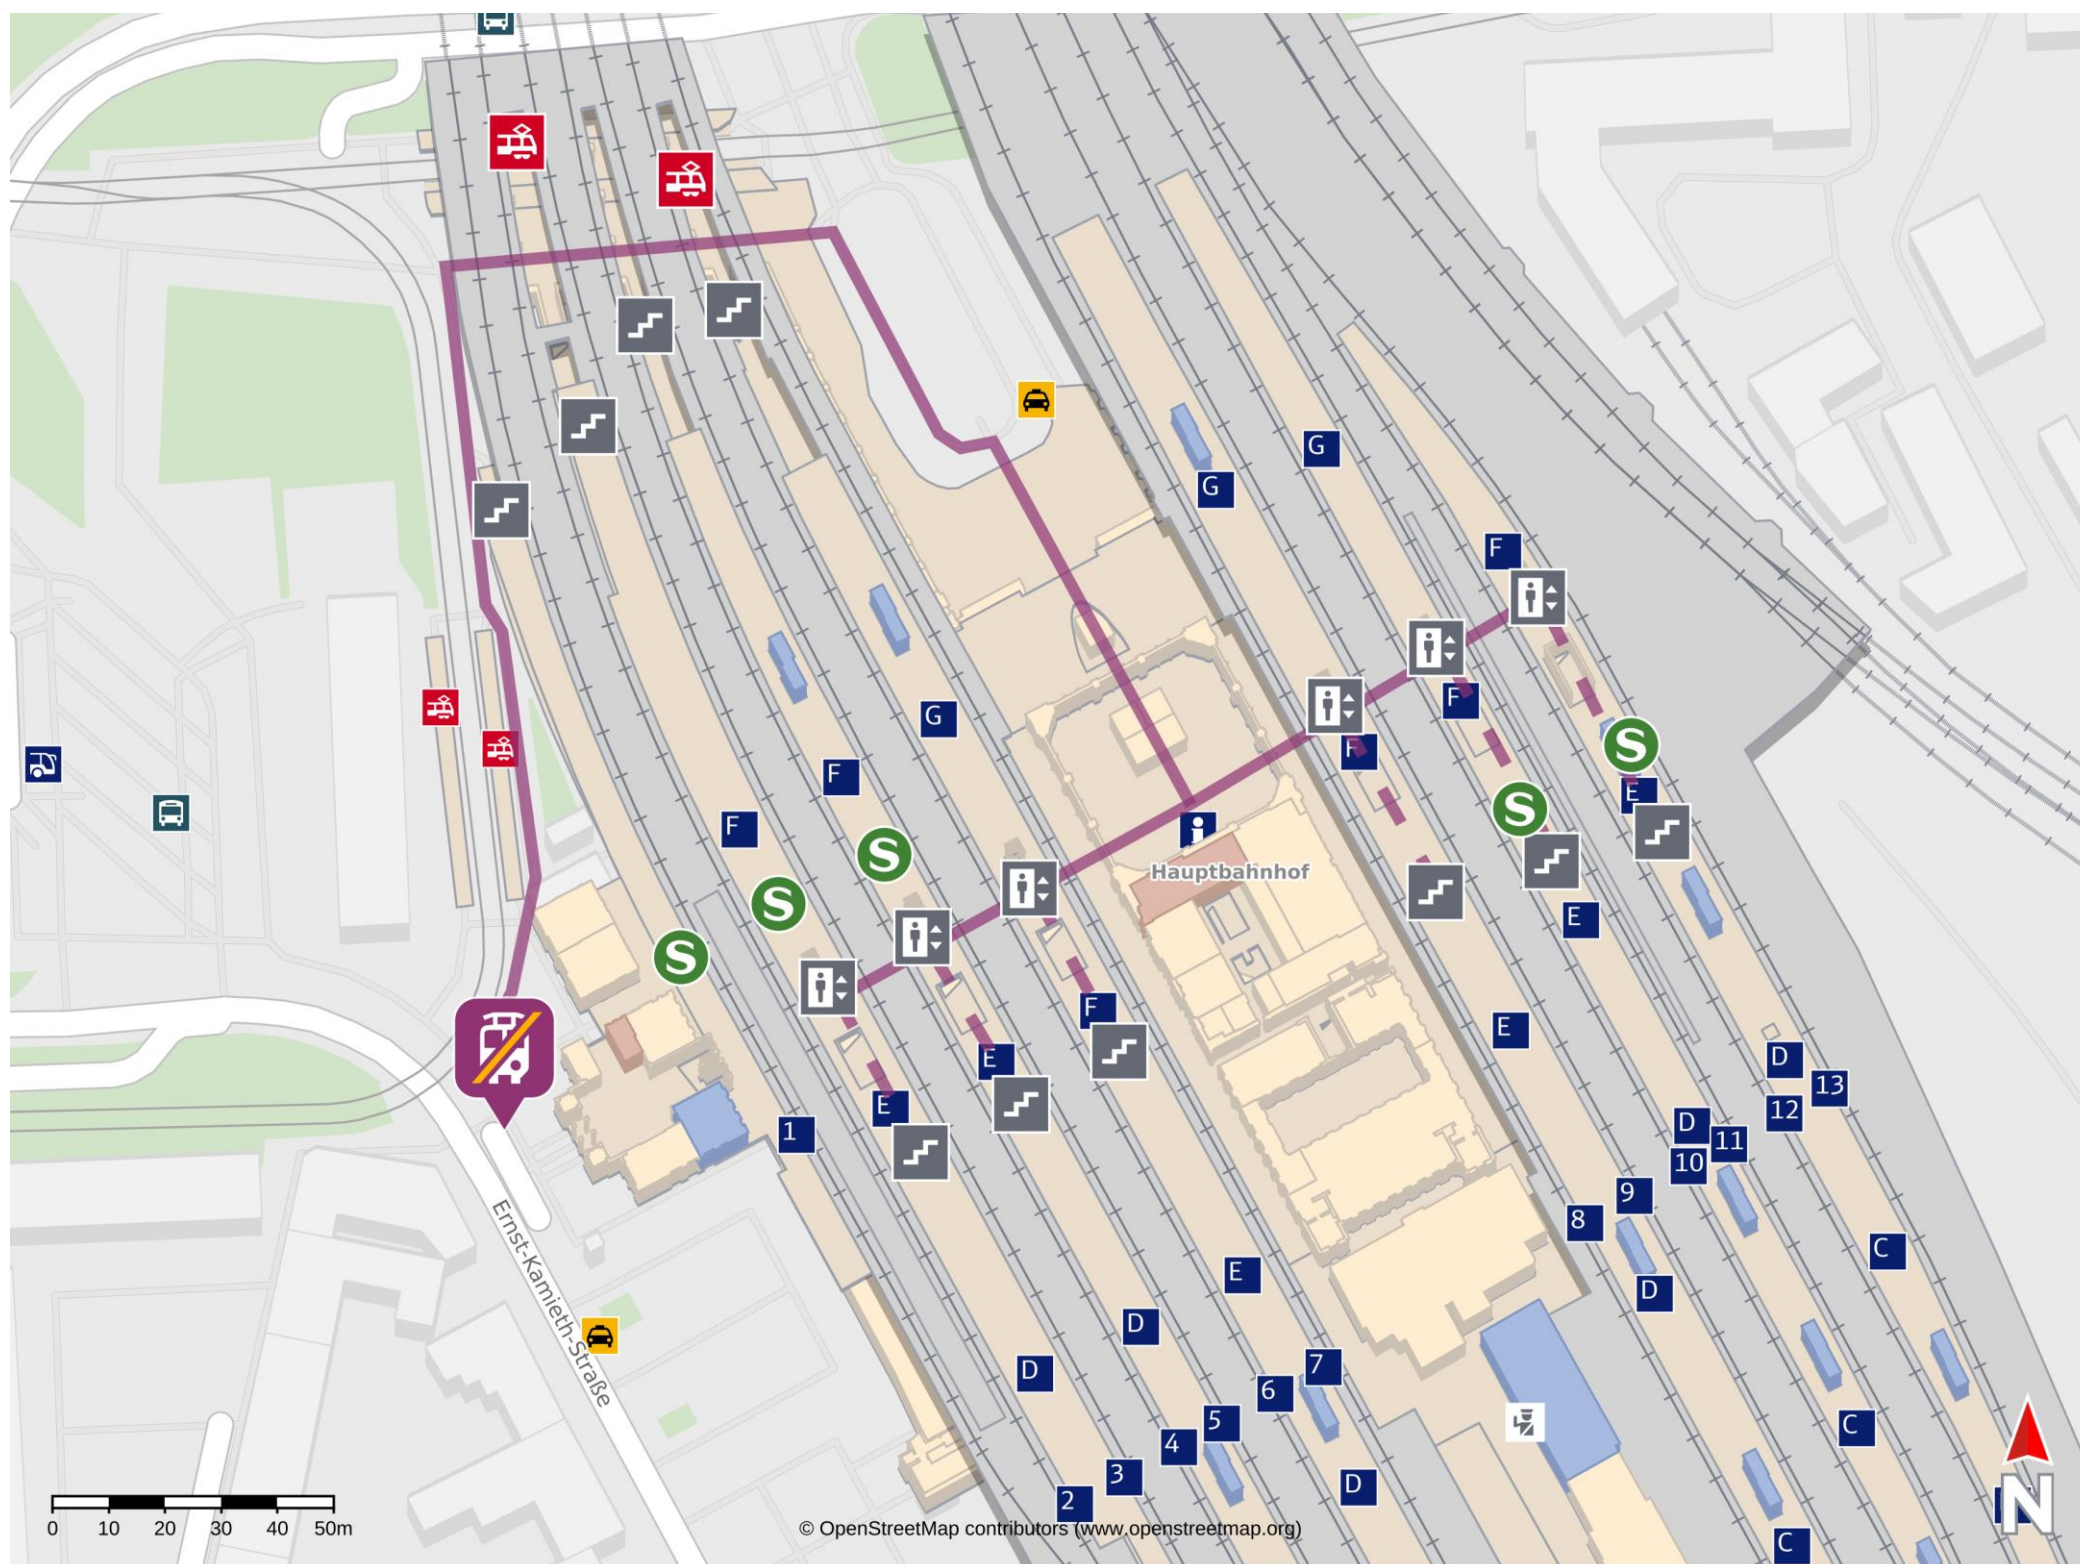

# Umgebungsplan

## Halle (Saale) Hbf

### Wegbeschreibung Schienenersatzverkehr \*

Verlassen Sie den Bahnsteig über die Unterführung und gehen zum Hauptaussgang Hans-Dietrich-Genscher-Platz. Am Hauptaussgang halten Sie sich links und gehen geradeaus in Richtung Straßenbahn bis Beginn der Unterführung mit den Straßenbahnhaltestellen. Gehen Sie durch die Unterführung. Unmittelbar hinter der Unterführung gehen Sie links. Nach ca. 100 m erreichen Sie die Ersatzhaltestelle vor dem Nebeneingang des Bahnhofsgebäudes.

\*Fahrradmitnahme im Schienenersatzverkehr nur begrenzt, teilweise gar nicht möglich. Bitte informieren Sie sich bei dem von Ihnen genutzten Eisenbahnverkehrsunternehmen. Im QR Code sind die Koordinaten der Ersatzhaltestelle hinterlegt.