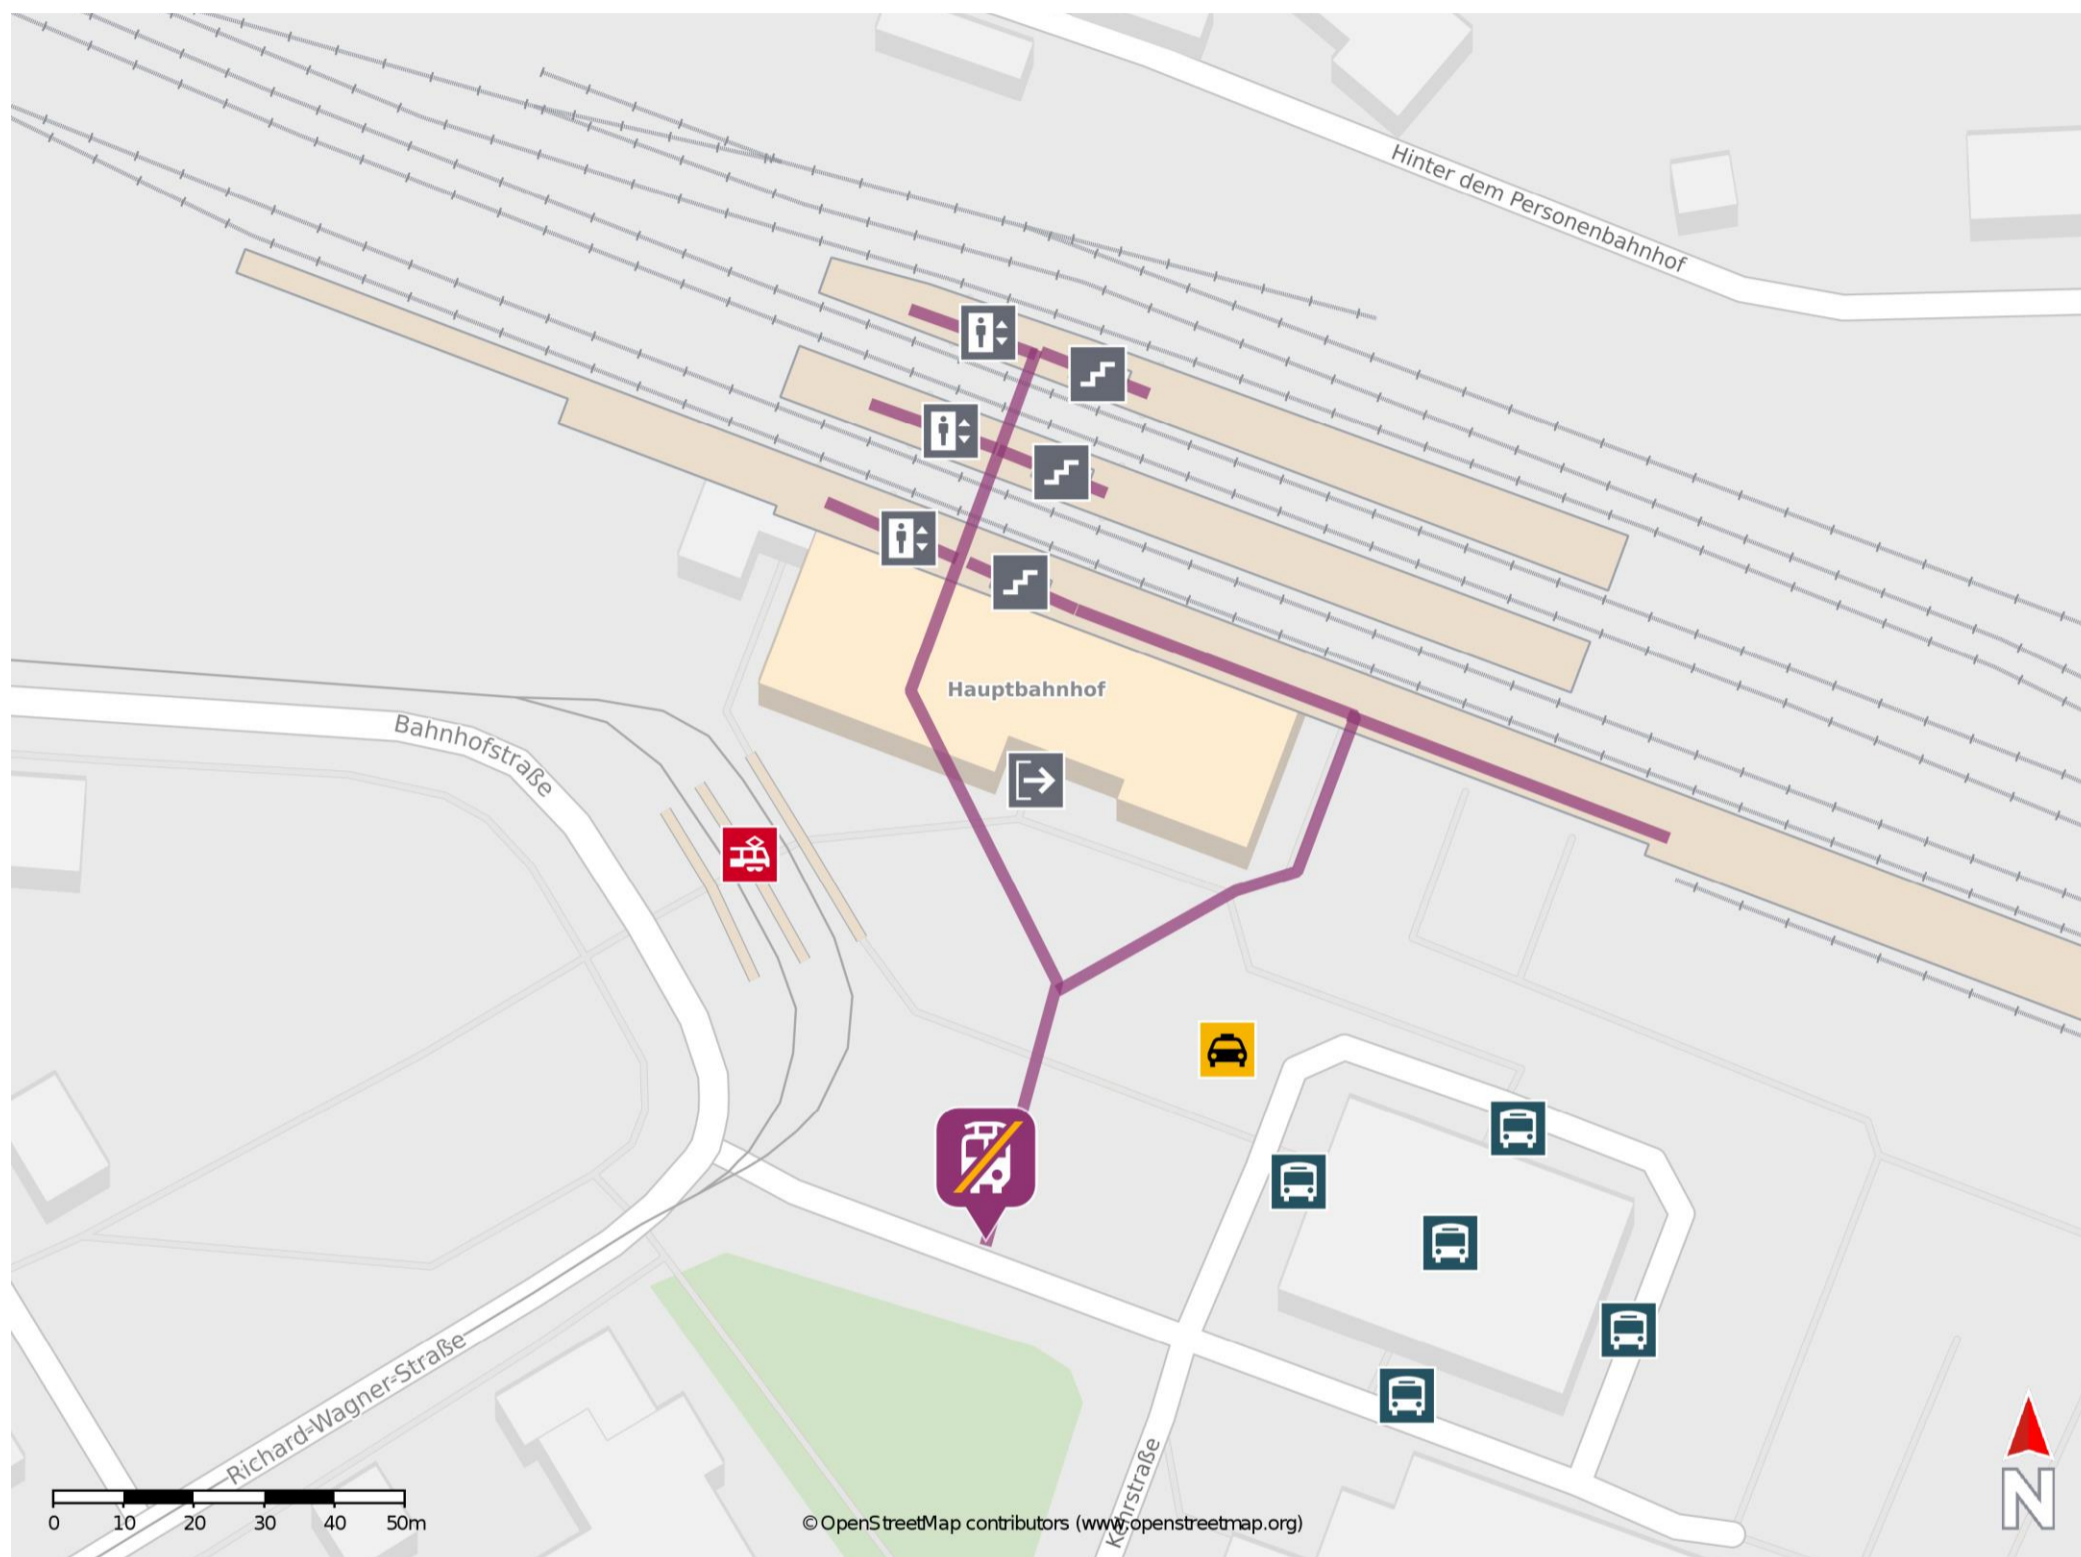

Halberstadt

Wegbeschreibung Schienenersatzverkehr *

Verlassen Sie den Bahnhof, ggf. durch die Unterführung und begeben Sie sich an den Bahnhofsvorplatz. Überqueren Sie den Vorplatz und begeben Sie sich an die Kehrstraße. Die Ersatzhaltestelle befindet sich auf der Kehrstraße.

* Fahrradmitnahme im Schienenersatzverkehr nur begrenzt möglich.
Im QR Code sind die Koordinaten der Ersatzhaltestelle hinterlegt.

— barrierefrei
— nicht barrierefrei