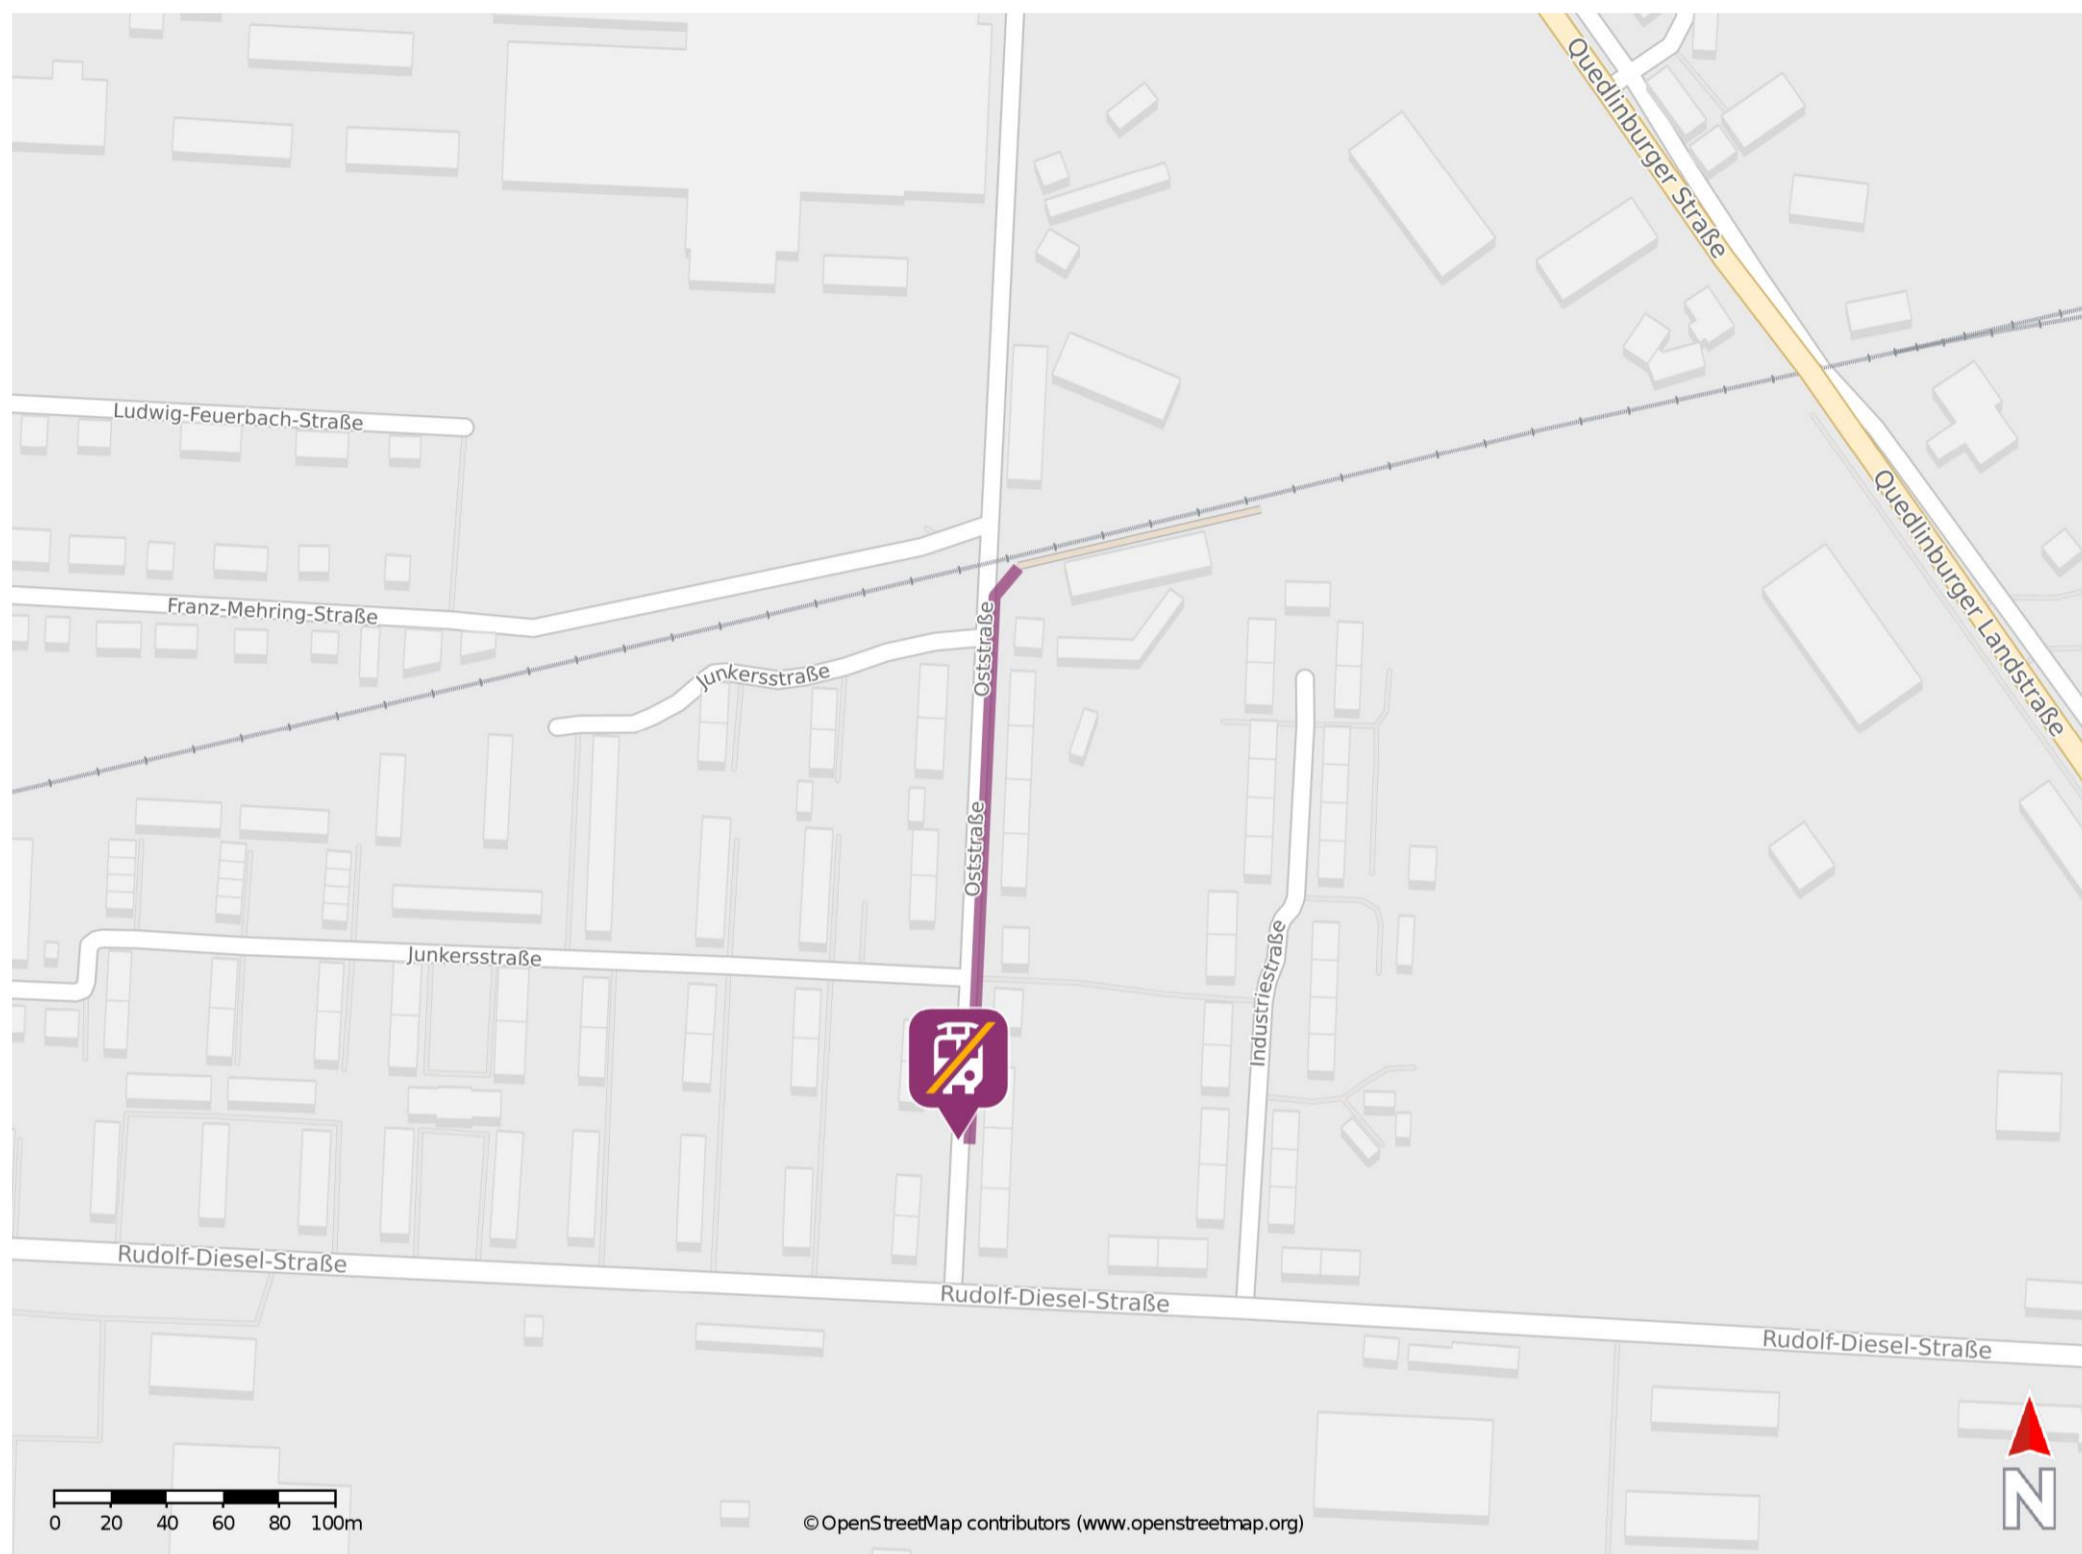

## Halberstadt Oststraße

### Wegbeschreibung Schienenersatzverkehr \*

Verlassen Sie den Bahnsteig in Richtung Oststraße. Biegen Sie nach links auf diese ein und folgen Sie dem Straßenverlauf bis zu den Ersatzhaltestellen.

\* Fahrradmitnahme im Schienenersatzverkehr nur begrenzt möglich.  
Im QR Code sind die Koordinaten der Ersatzhaltestelle hinterlegt.