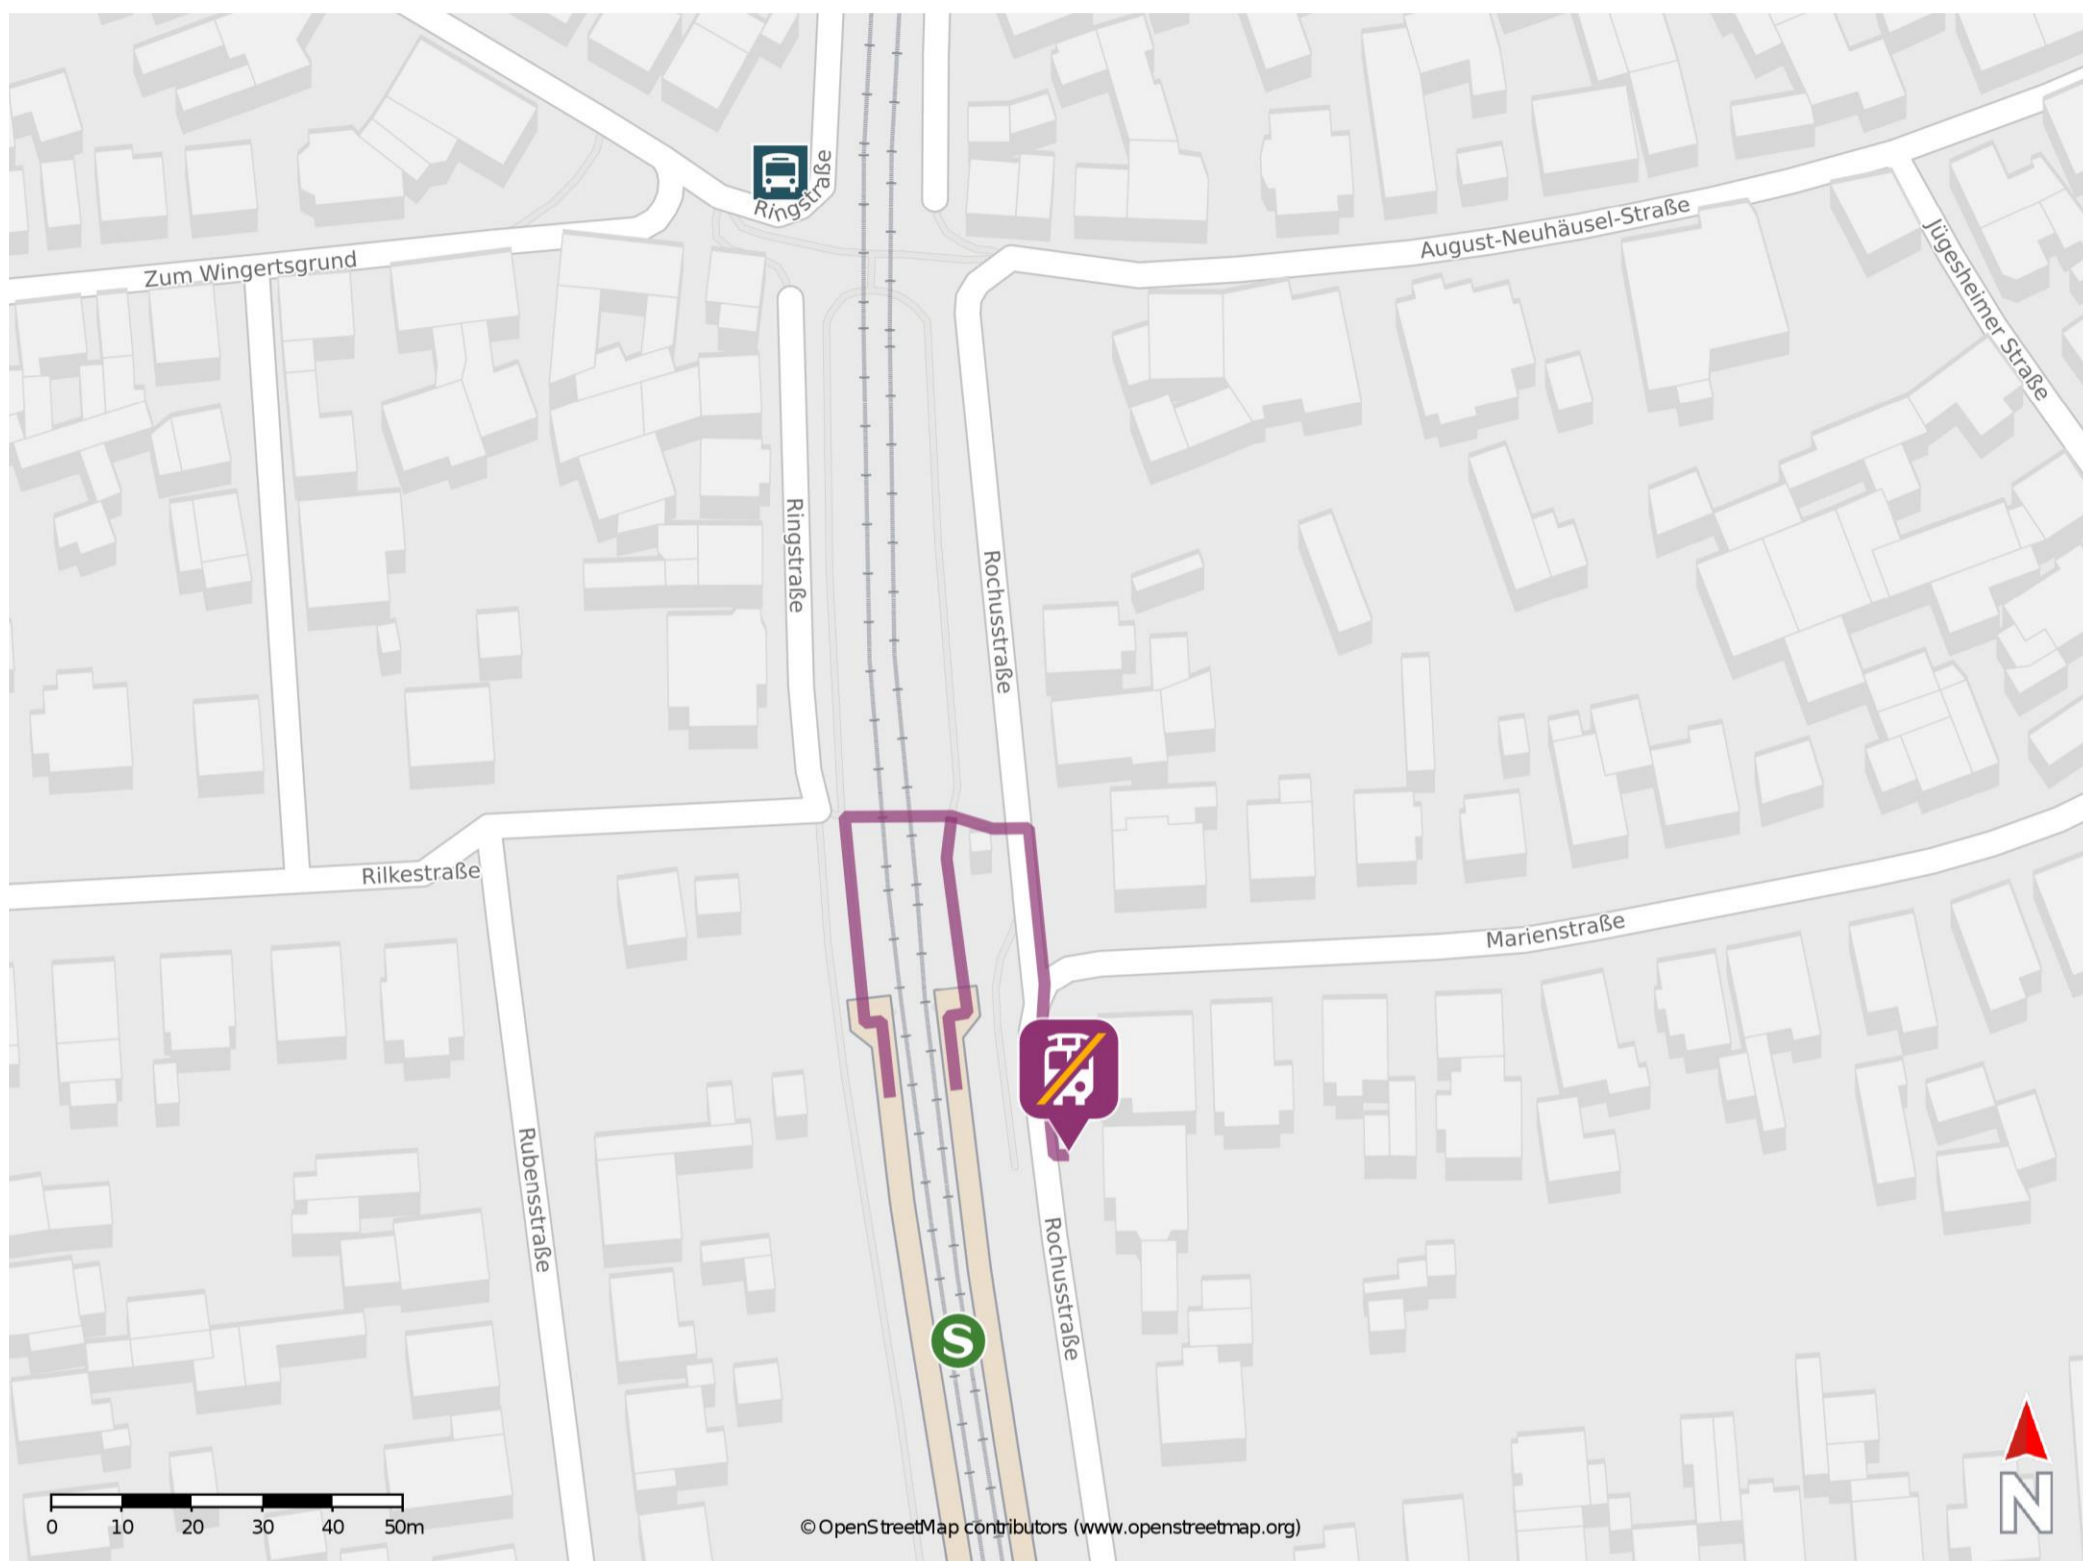

Umgebungsplan

Rodgau-Hainhausen

Wegbeschreibung Schienenersatzverkehr *

Verlassen Sie den Bahnsteig und begeben Sie sich an die Rochusstraße. Biegen Sie nach rechts ab und folgen Sie dem Straßenverlauf bis zur Ersatzhaltestelle an der Bushaltestelle Bahnhof Ostseite.

*Fahrradmitnahme im Schienenersatzverkehr nur begrenzt, teilweise gar nicht möglich. Bitte informieren Sie sich bei dem von Ihnen genutzten Eisenbahnverkehrsunternehmen. Im QR Code sind die Koordinaten der Ersatzhaltestelle hinterlegt.