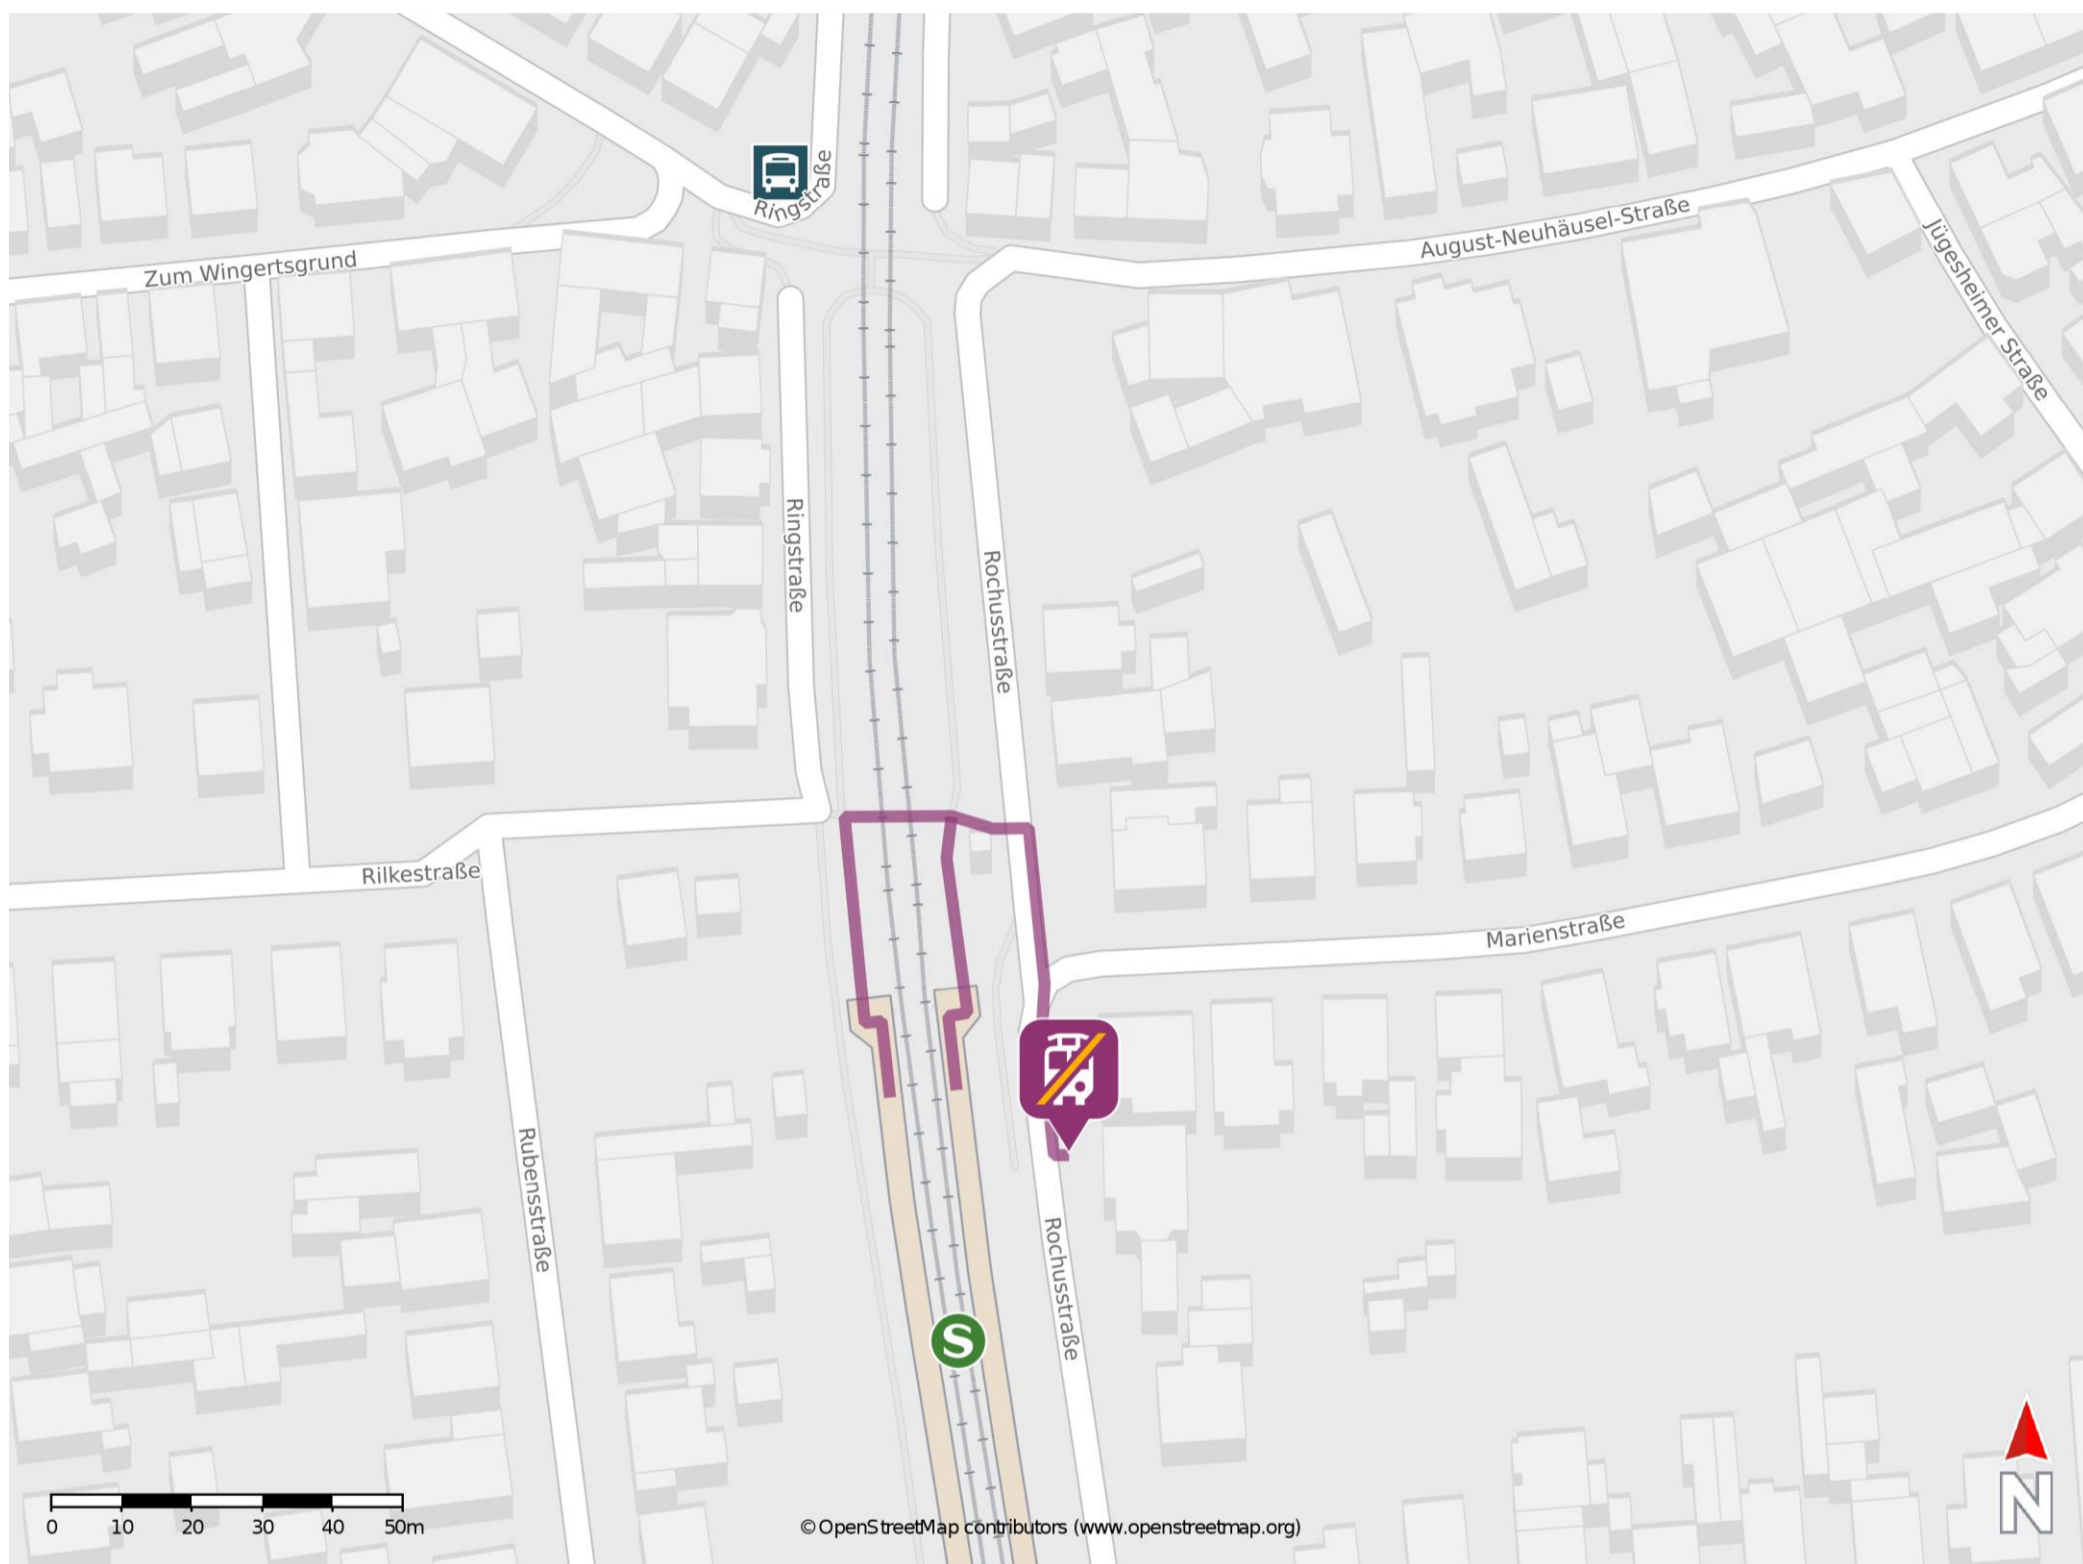

Umgebungsplan

Rodgau-Hainhausen

Wegbeschreibung Schienenersatzverkehr *

Verlassen Sie den Bahnsteig und begeben Sie sich an die Rochusstraße. Biegen Sie nach rechts ab und folgen Sie dem Straßenverlauf bis zur Ersatzhaltestelle an der Bushaltestelle Bahnhof Ostseite.

*Fahrradmitnahme im Schienenersatzverkehr nur begrenzt, teilweise gar nicht möglich. Bitte informieren Sie sich bei dem von Ihnen genutzten Eisenbahnverkehrsunternehmen. Im QR Code sind die Koordinaten der Ersatzhaltestelle hinterlegt.