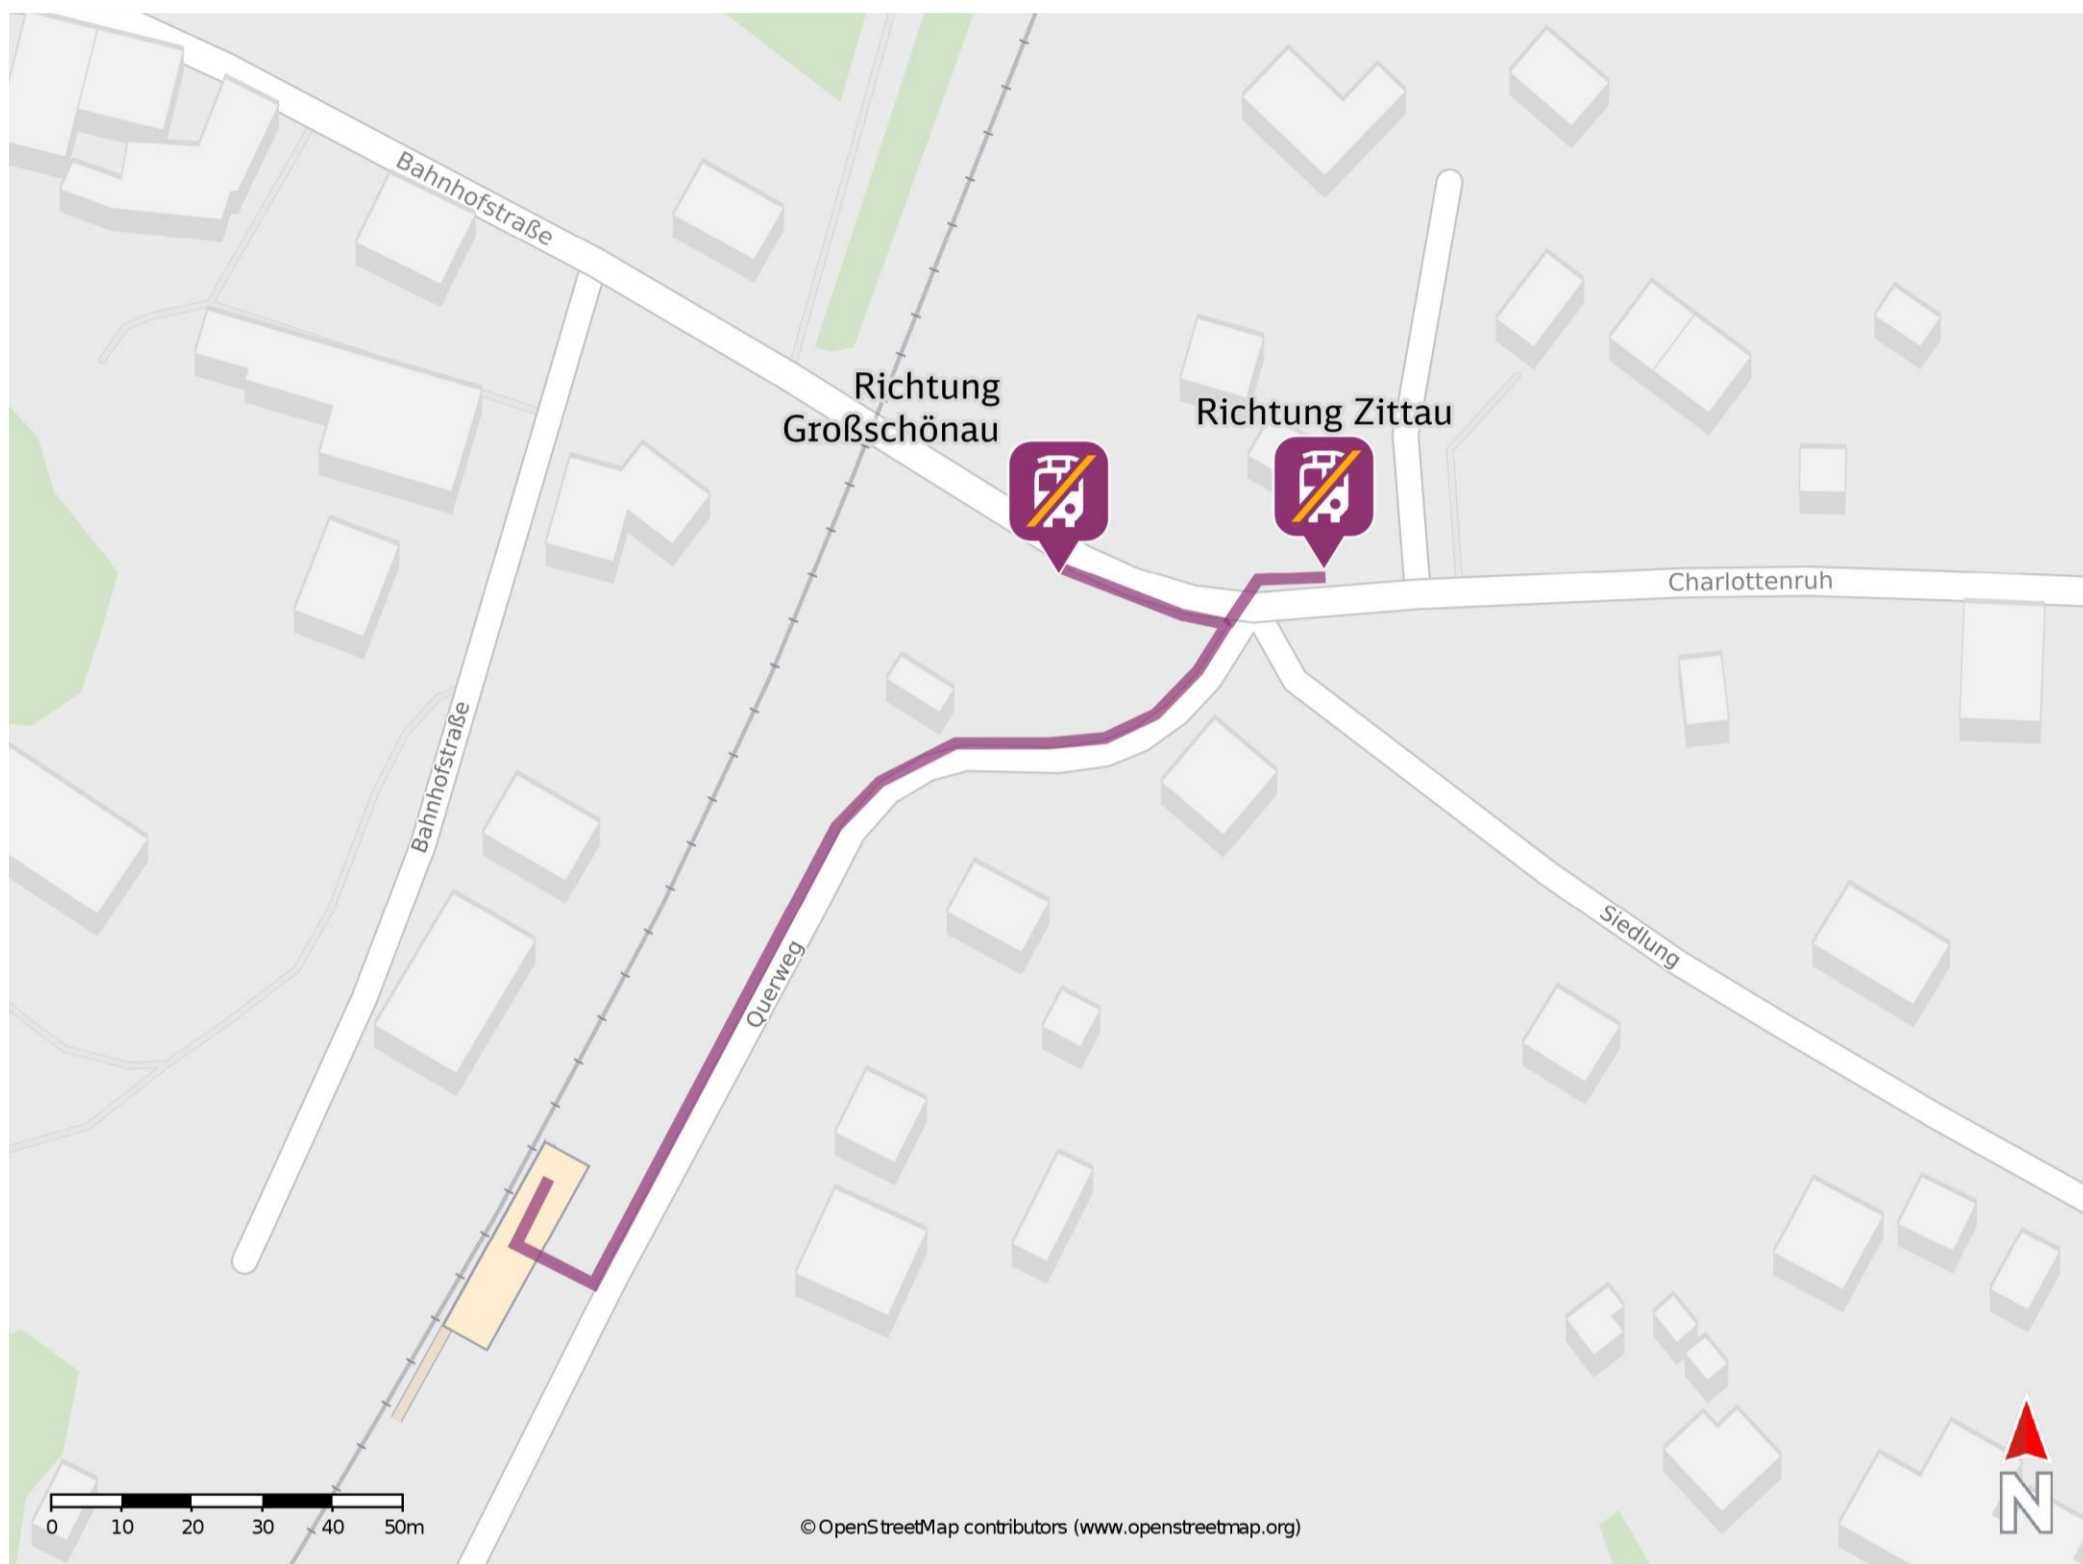

Umgebungsplan

Hainewalde

Wegbeschreibung Schienenersatzverkehr *

Verlassen Sie den Bahnsteig und begeben Sie sich an den Querweg. Biegen Sie nach links ab und folgen Sie dem Straßenverlauf bis zur Straße Charlottenruh. Für die Ersatzhaltestelle in Richtung Großschönau halten Sie sich links und folgen dem Straßenverlauf bis zur Ersatzhaltestelle. Für die Ersatzhaltestelle in Richtung Zittau überqueren Sie die Straße. Diese befindet sich in unmittelbarer Nähe.

Ersatzhaltestelle Richtung Großschönau

Ersatzhaltestelle Richtung Zittau

*Fahrradmitnahme im Schienenersatzverkehr nur begrenzt, teilweise gar nicht möglich. Bitte informieren Sie sich bei dem von Ihnen genutzten Eisenbahnverkehrsunternehmen. Im QR Code sind die Koordinaten der Ersatzhaltestelle hinterlegt.

— barrierefrei
- - nicht barrierefrei