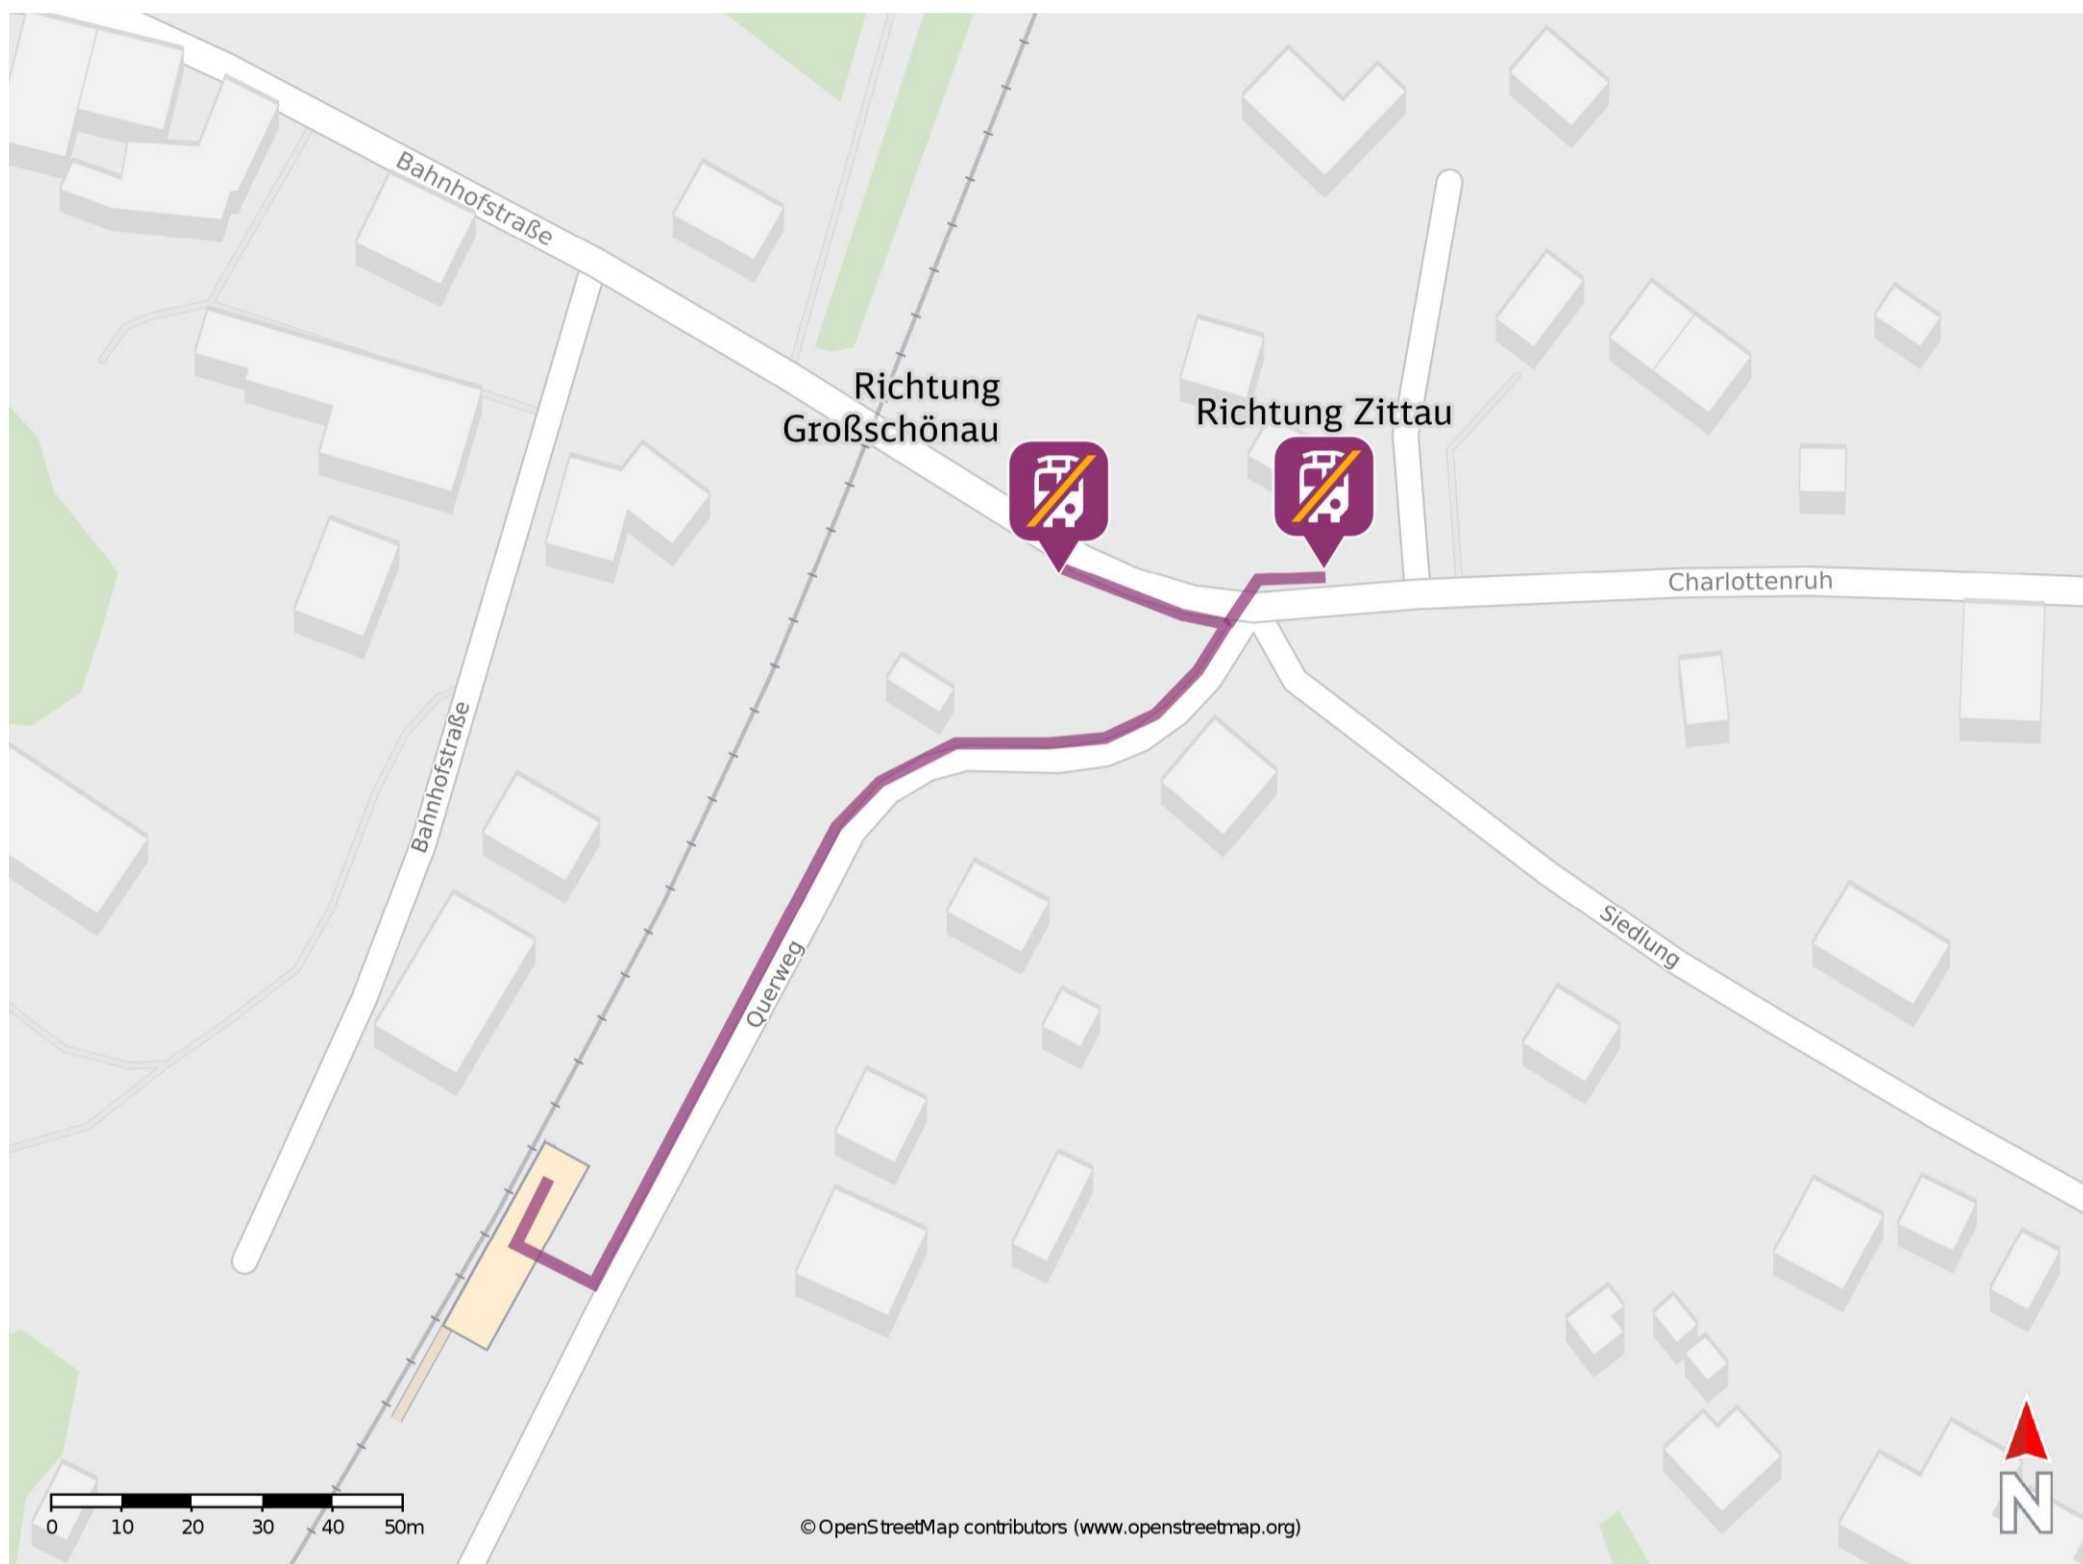

# Umgebungsplan

## Hainewalde

Ersatzhaltestelle Richtung Großschönau

Ersatzhaltestelle Richtung Zittau

### Wegbeschreibung Schienenersatzverkehr \*

Verlassen Sie den Bahnsteig und begeben Sie sich an den Querweg. Biegen Sie nach links ab und folgen Sie dem Straßenverlauf bis zur Straße Charlottenruh. Für die Ersatzhaltestelle in Richtung Großschönau halten Sie sich links und folgen dem Straßenverlauf bis zur Ersatzhaltestelle. Für die Ersatzhaltestelle in Richtung Zittau überqueren Sie die Straße. Diese befindet sich in unmittelbarer Nähe.

\*Fahrradmitnahme im Schienenersatzverkehr nur begrenzt, teilweise gar nicht möglich. Bitte informieren Sie sich bei dem von Ihnen genutzten Eisenbahnverkehrsunternehmen. Im QR Code sind die Koordinaten der Ersatzhaltestelle hinterlegt.