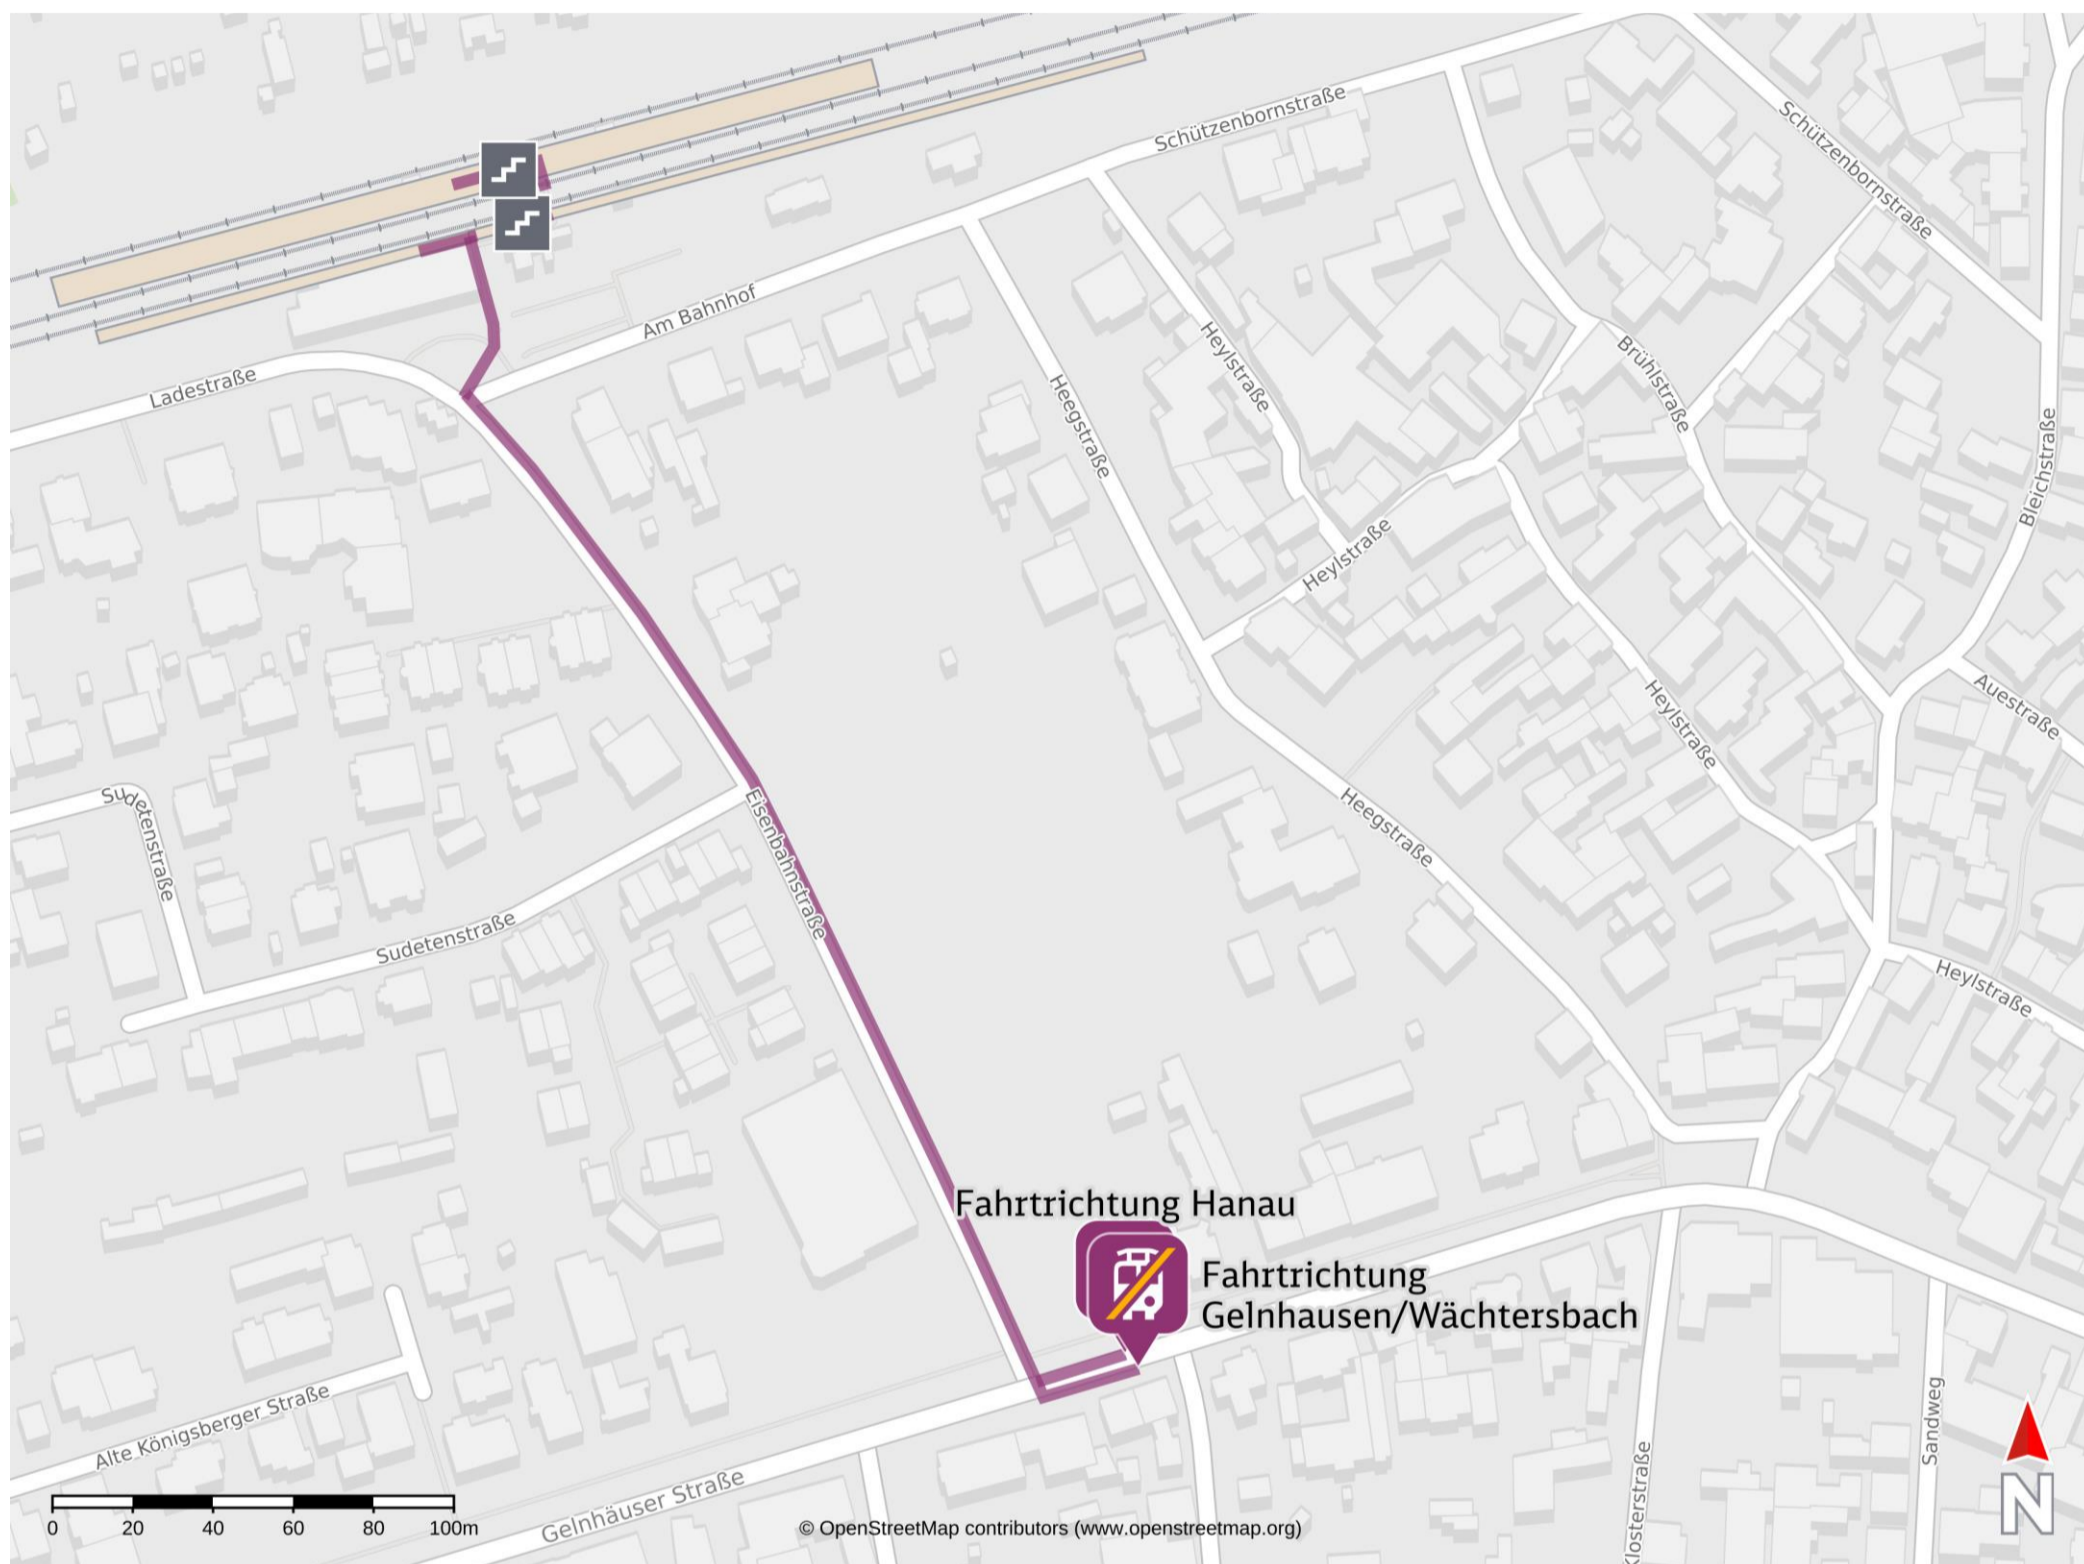

Umgebungsplan

Hailer- Meerholz

Wegbeschreibung Schienenersatzverkehr *

Gültig für den Zeitraum vom 22.03. bis zum 07.06.2024.

Ersatzhaltestelle Richtung Hanau

Verlassen Sie den Bahnsteig, ggf. durch die Unterführung und begeben Sie sich an den Bahnhofsvorplatz. Begeben Sie sich an die Eisenbahnstraße und folgen Sie dieser bis zur Gelnhäuser Straße. Für die Fahrtrichtung Hanau biegen Sie links an der Gelnhäuser Straße ab. Die Ersatzhaltestelle befindet sich in unmittelbarer Nähe an der Haltestelle "Eisenbahnstraße".

Ersatzhaltestelle Richtung Gelnhausen/Wächtersbach

Für die Ersatzhaltestelle Richtung Gelnhausen/Wächtersbach überqueren Sie die Gelnhäuser Straße und biegen Sie dann nach links ab. Die Haltestelle befindet sich in unmittelbarer Nähe.

*Fahrradmitnahme im Schienenersatzverkehr nur begrenzt, teilweise gar nicht möglich. Bitte informieren Sie sich bei dem von Ihnen genutzten Eisenbahnverkehrsunternehmen. Im QR Code sind die Koordinaten der Ersatzhaltestelle hinterlegt.