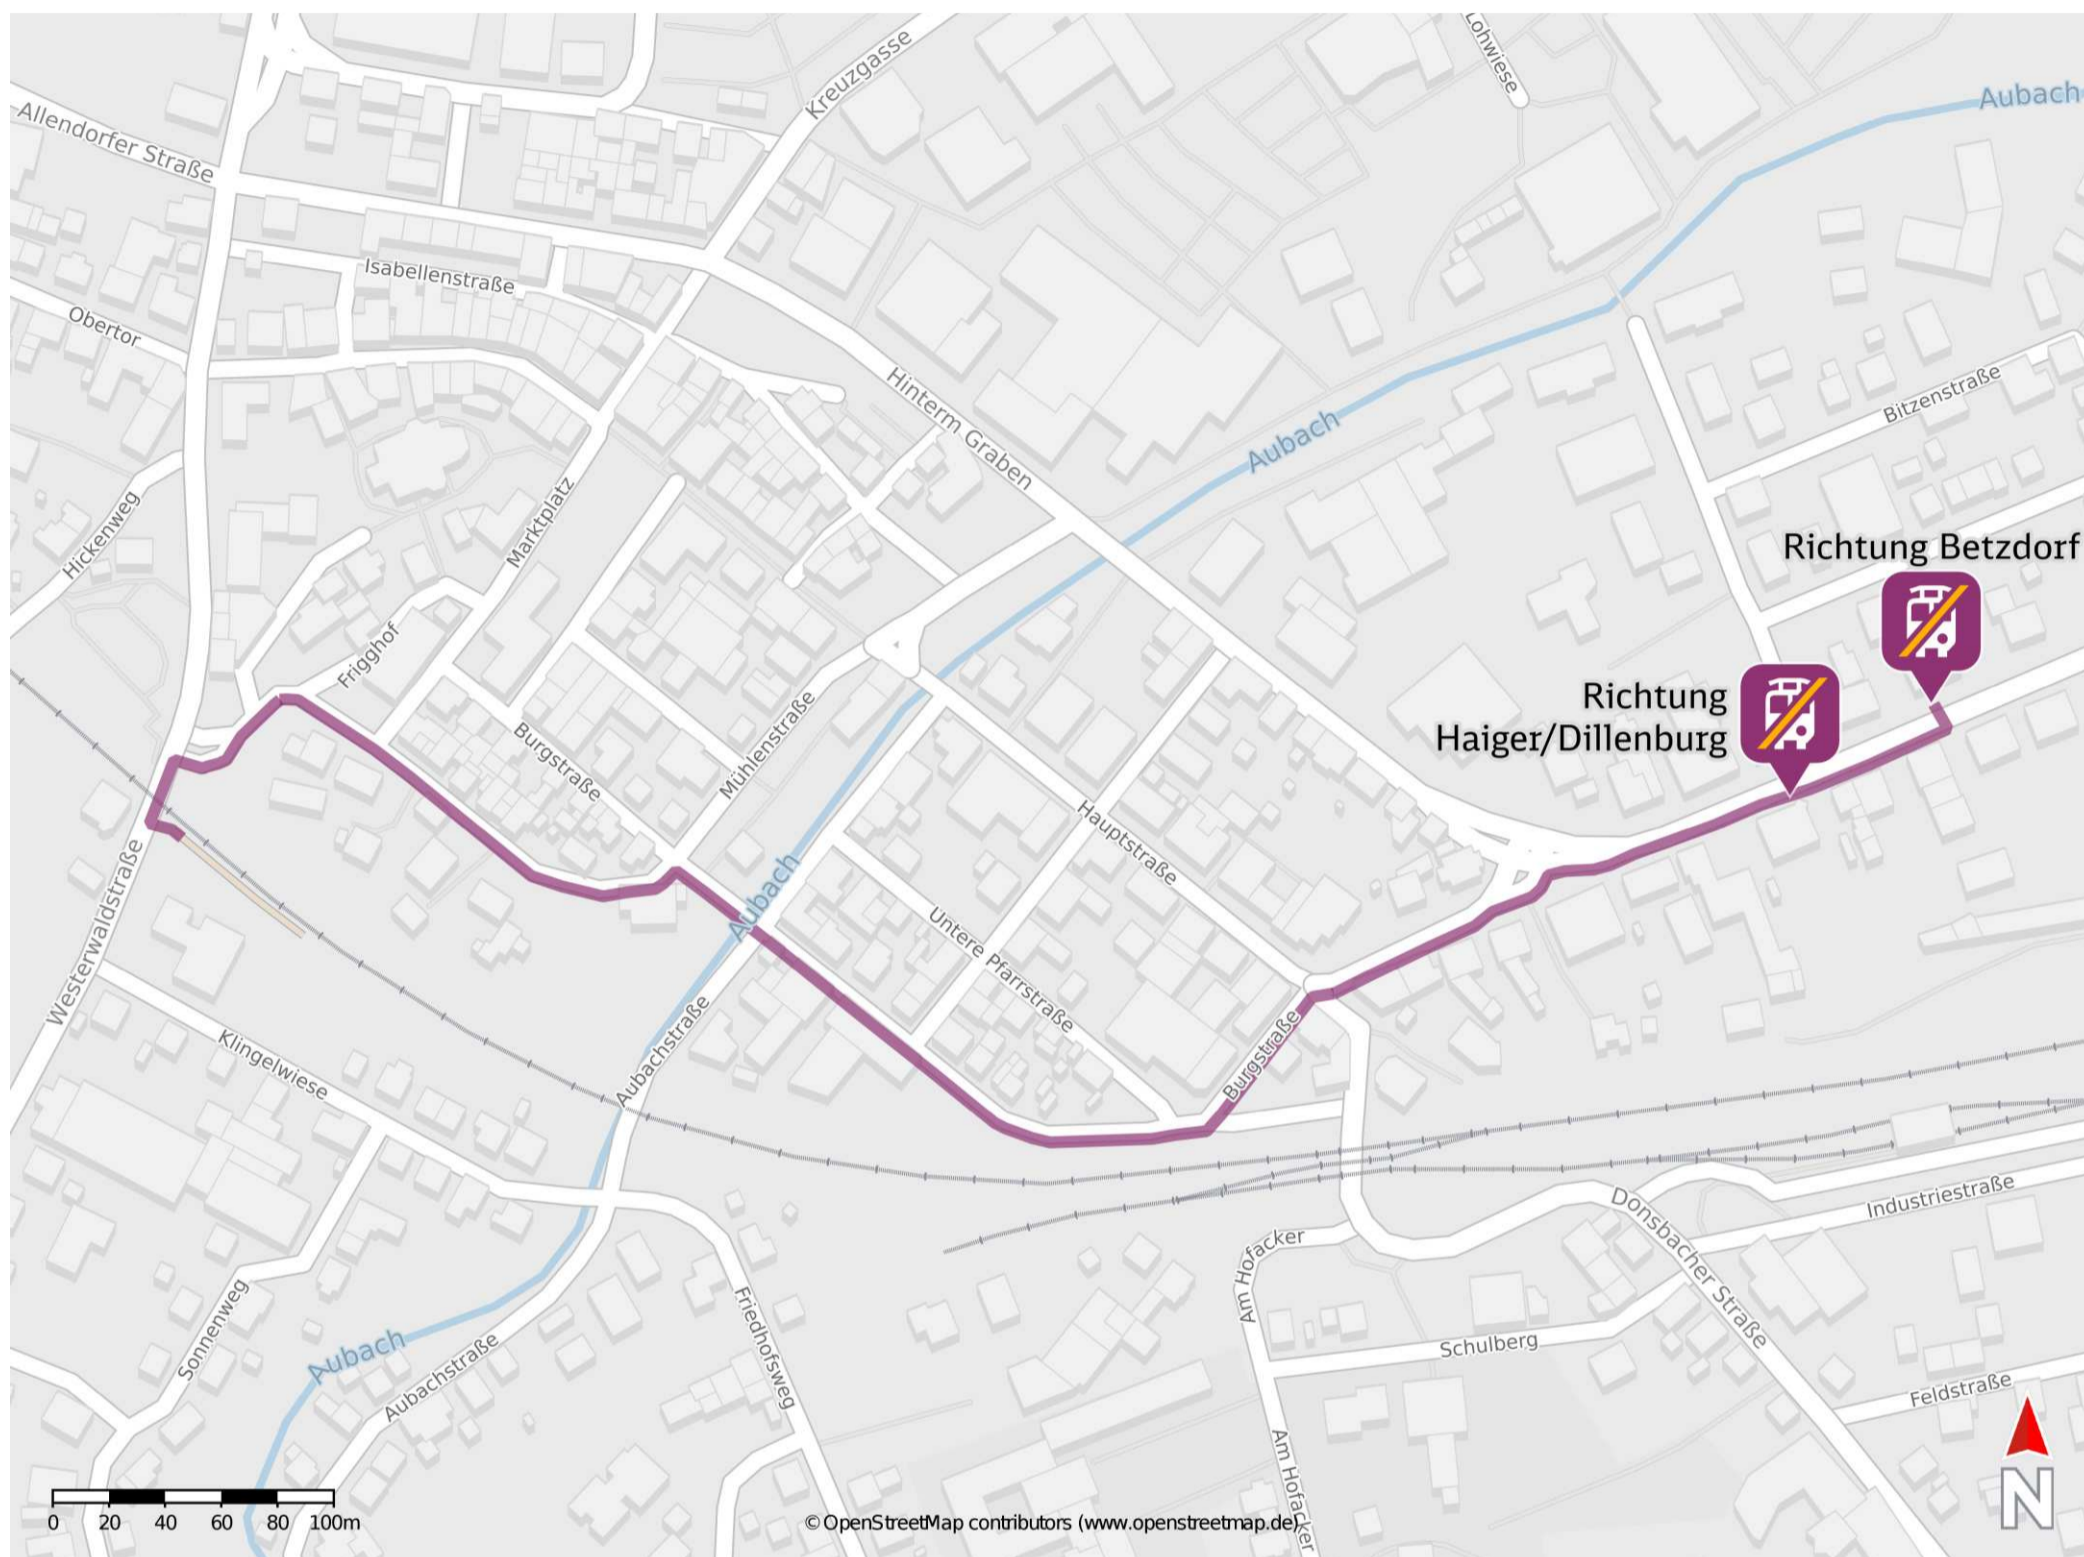

Haiger Obertor

Wegbeschreibung Schienenersatzverkehr *

Verlassen Sie den Bahnsteig und orientieren Sie sich rechts. Überqueren Sie den Bahnübergang und biegen Sie an der ersten Kreuzung rechts in die Mühlenstraße ab. Folgen Sie der Mühlenstraße bis zur Burgstraße. Folgen Sie anschließend dem Verlauf der Burgstraße bis zur Bahnhofstraße. Die Ersatzhaltestellen befinden sich an der Ecke Bahnhofstraße/Bitzenstraße, an den Bushaltestellen Adlerapotheke.

Ersatzhaltestelle Richtung Betzdorf

Ersatzhaltestelle Richtung Haiger/Dillenburg

* Fahrradmitnahme im Schienenersatzverkehr nur begrenzt möglich. Im QR Code sind die Koordinaten der Ersatzhaltestelle hinterlegt.

— barrierefrei
— nicht barrierefrei