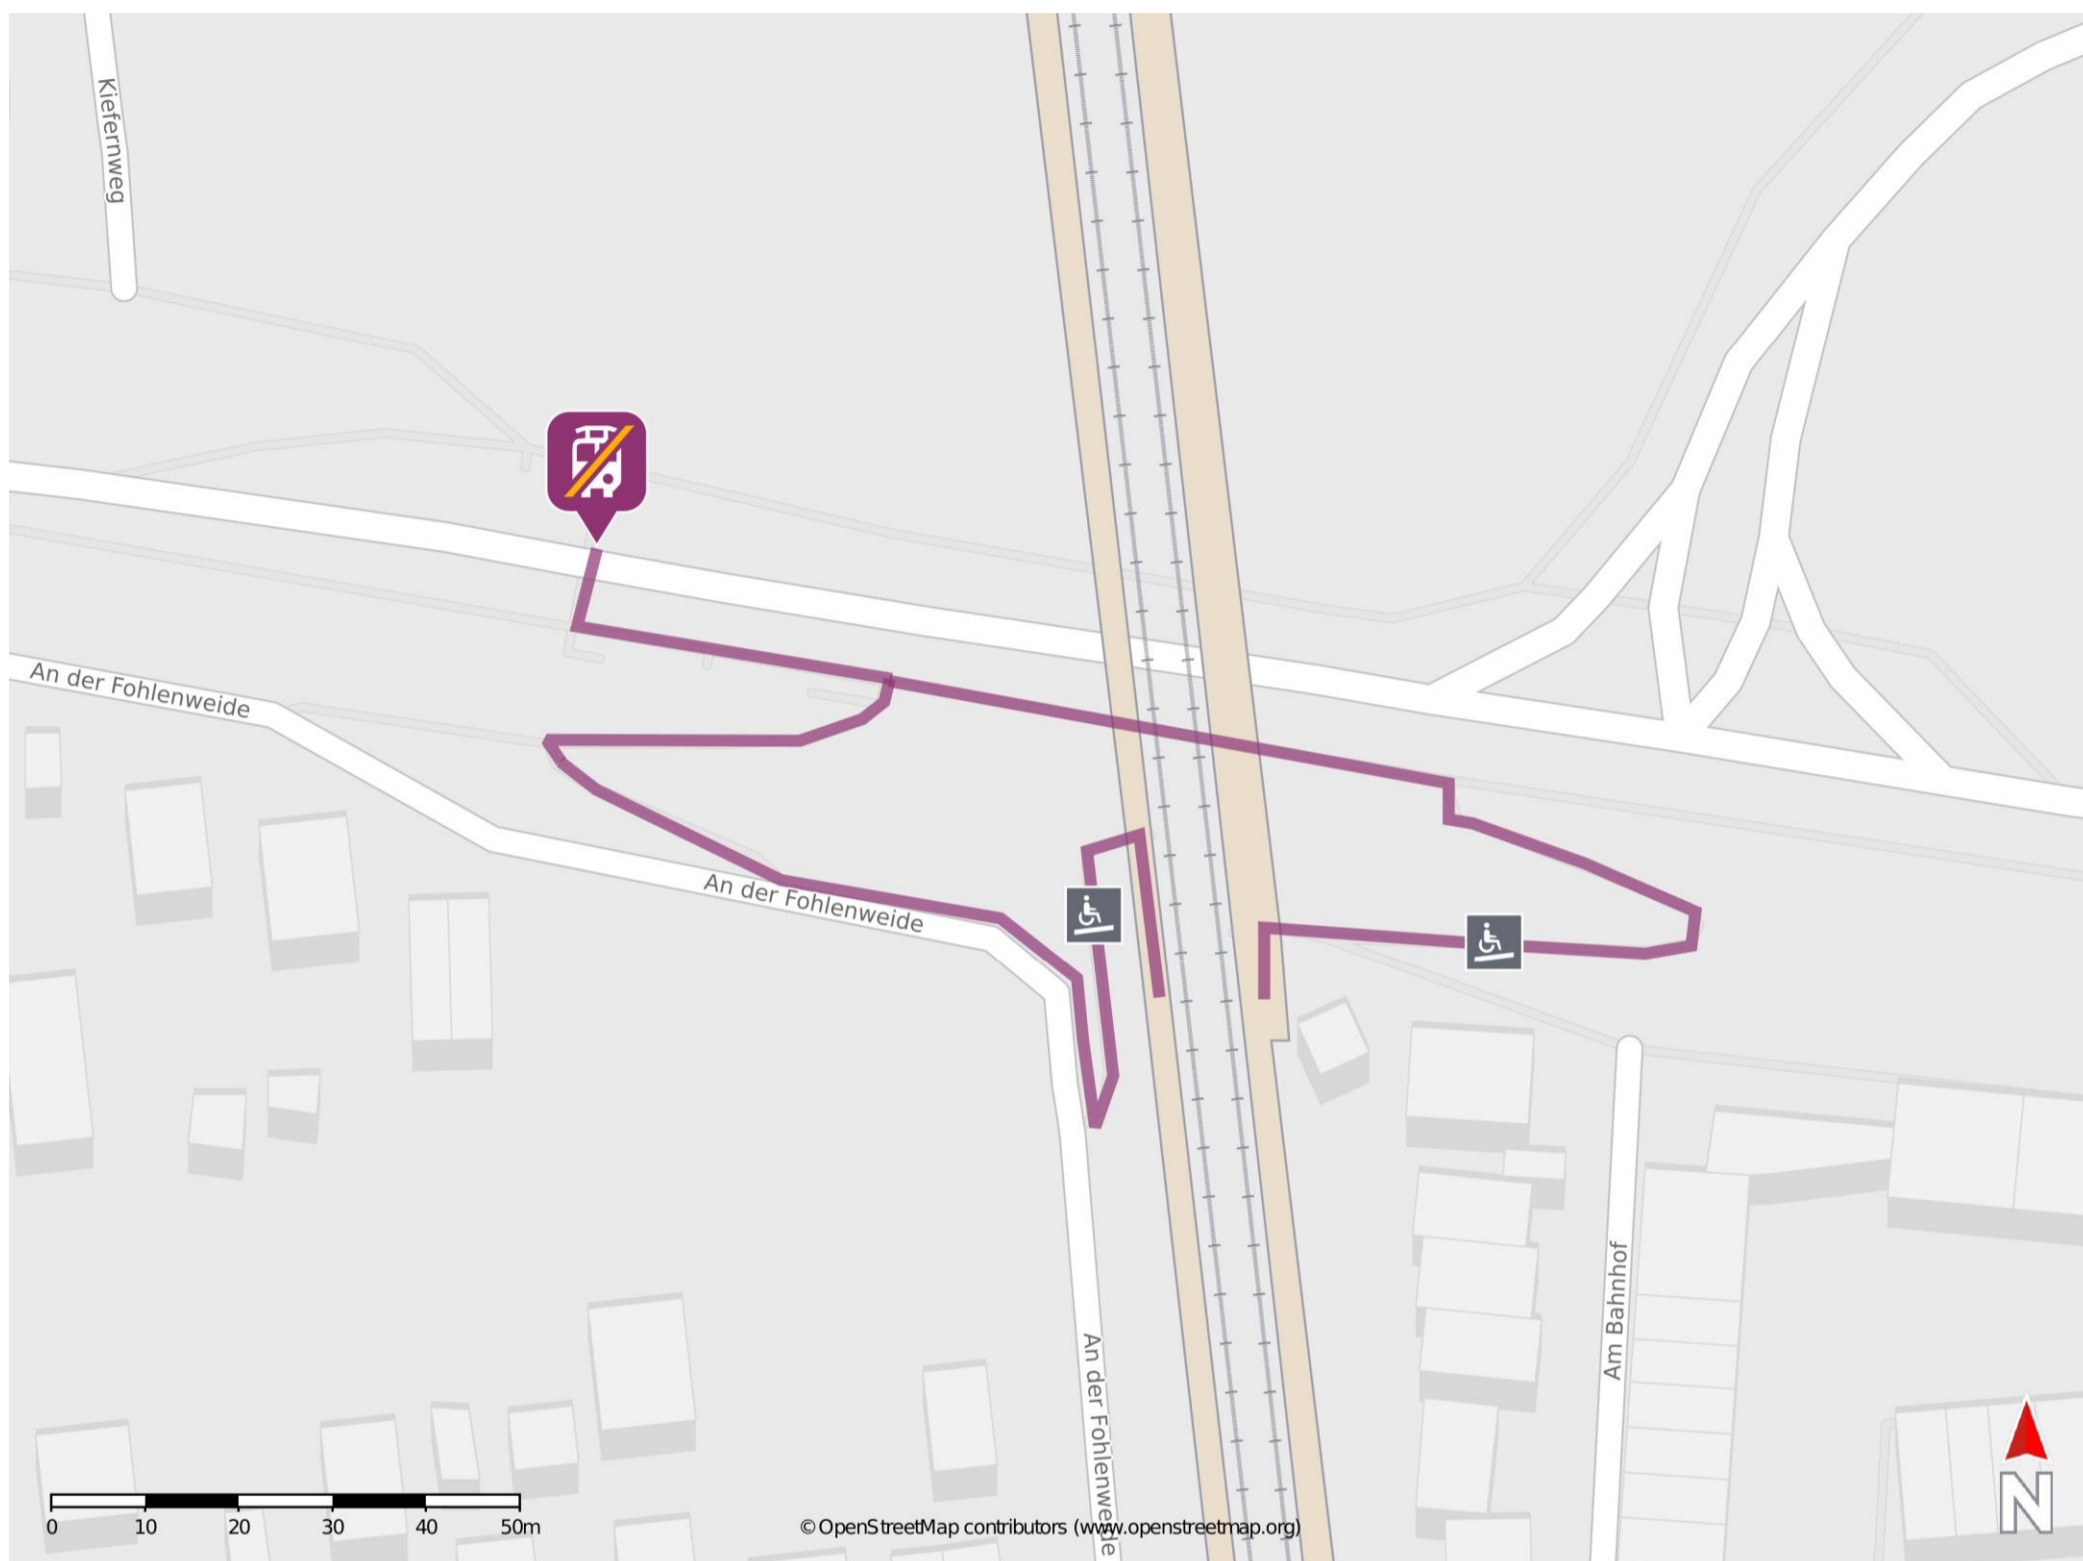

Umgebungsplan

Hähnlein-Alsbach

Wegbeschreibung Schienenersatzverkehr *

Verlassen Sie den Bahnsteig und begeben Sie sich an die Straße L3112. Halten Sie sich links. Die Ersatzhaltestelle befindet sich auf der gegenüberliegenden Straßenseite an der Haltestelle Bahnhof.

*Fahrradmitnahme im Schienenersatzverkehr nur begrenzt, teilweise gar nicht möglich. Bitte informieren Sie sich bei dem von Ihnen genutzten Eisenbahnverkehrsunternehmen. Im QR Code sind die Koordinaten der Ersatzhaltestelle hinterlegt.

— barrierefrei
- - nicht barrierefrei