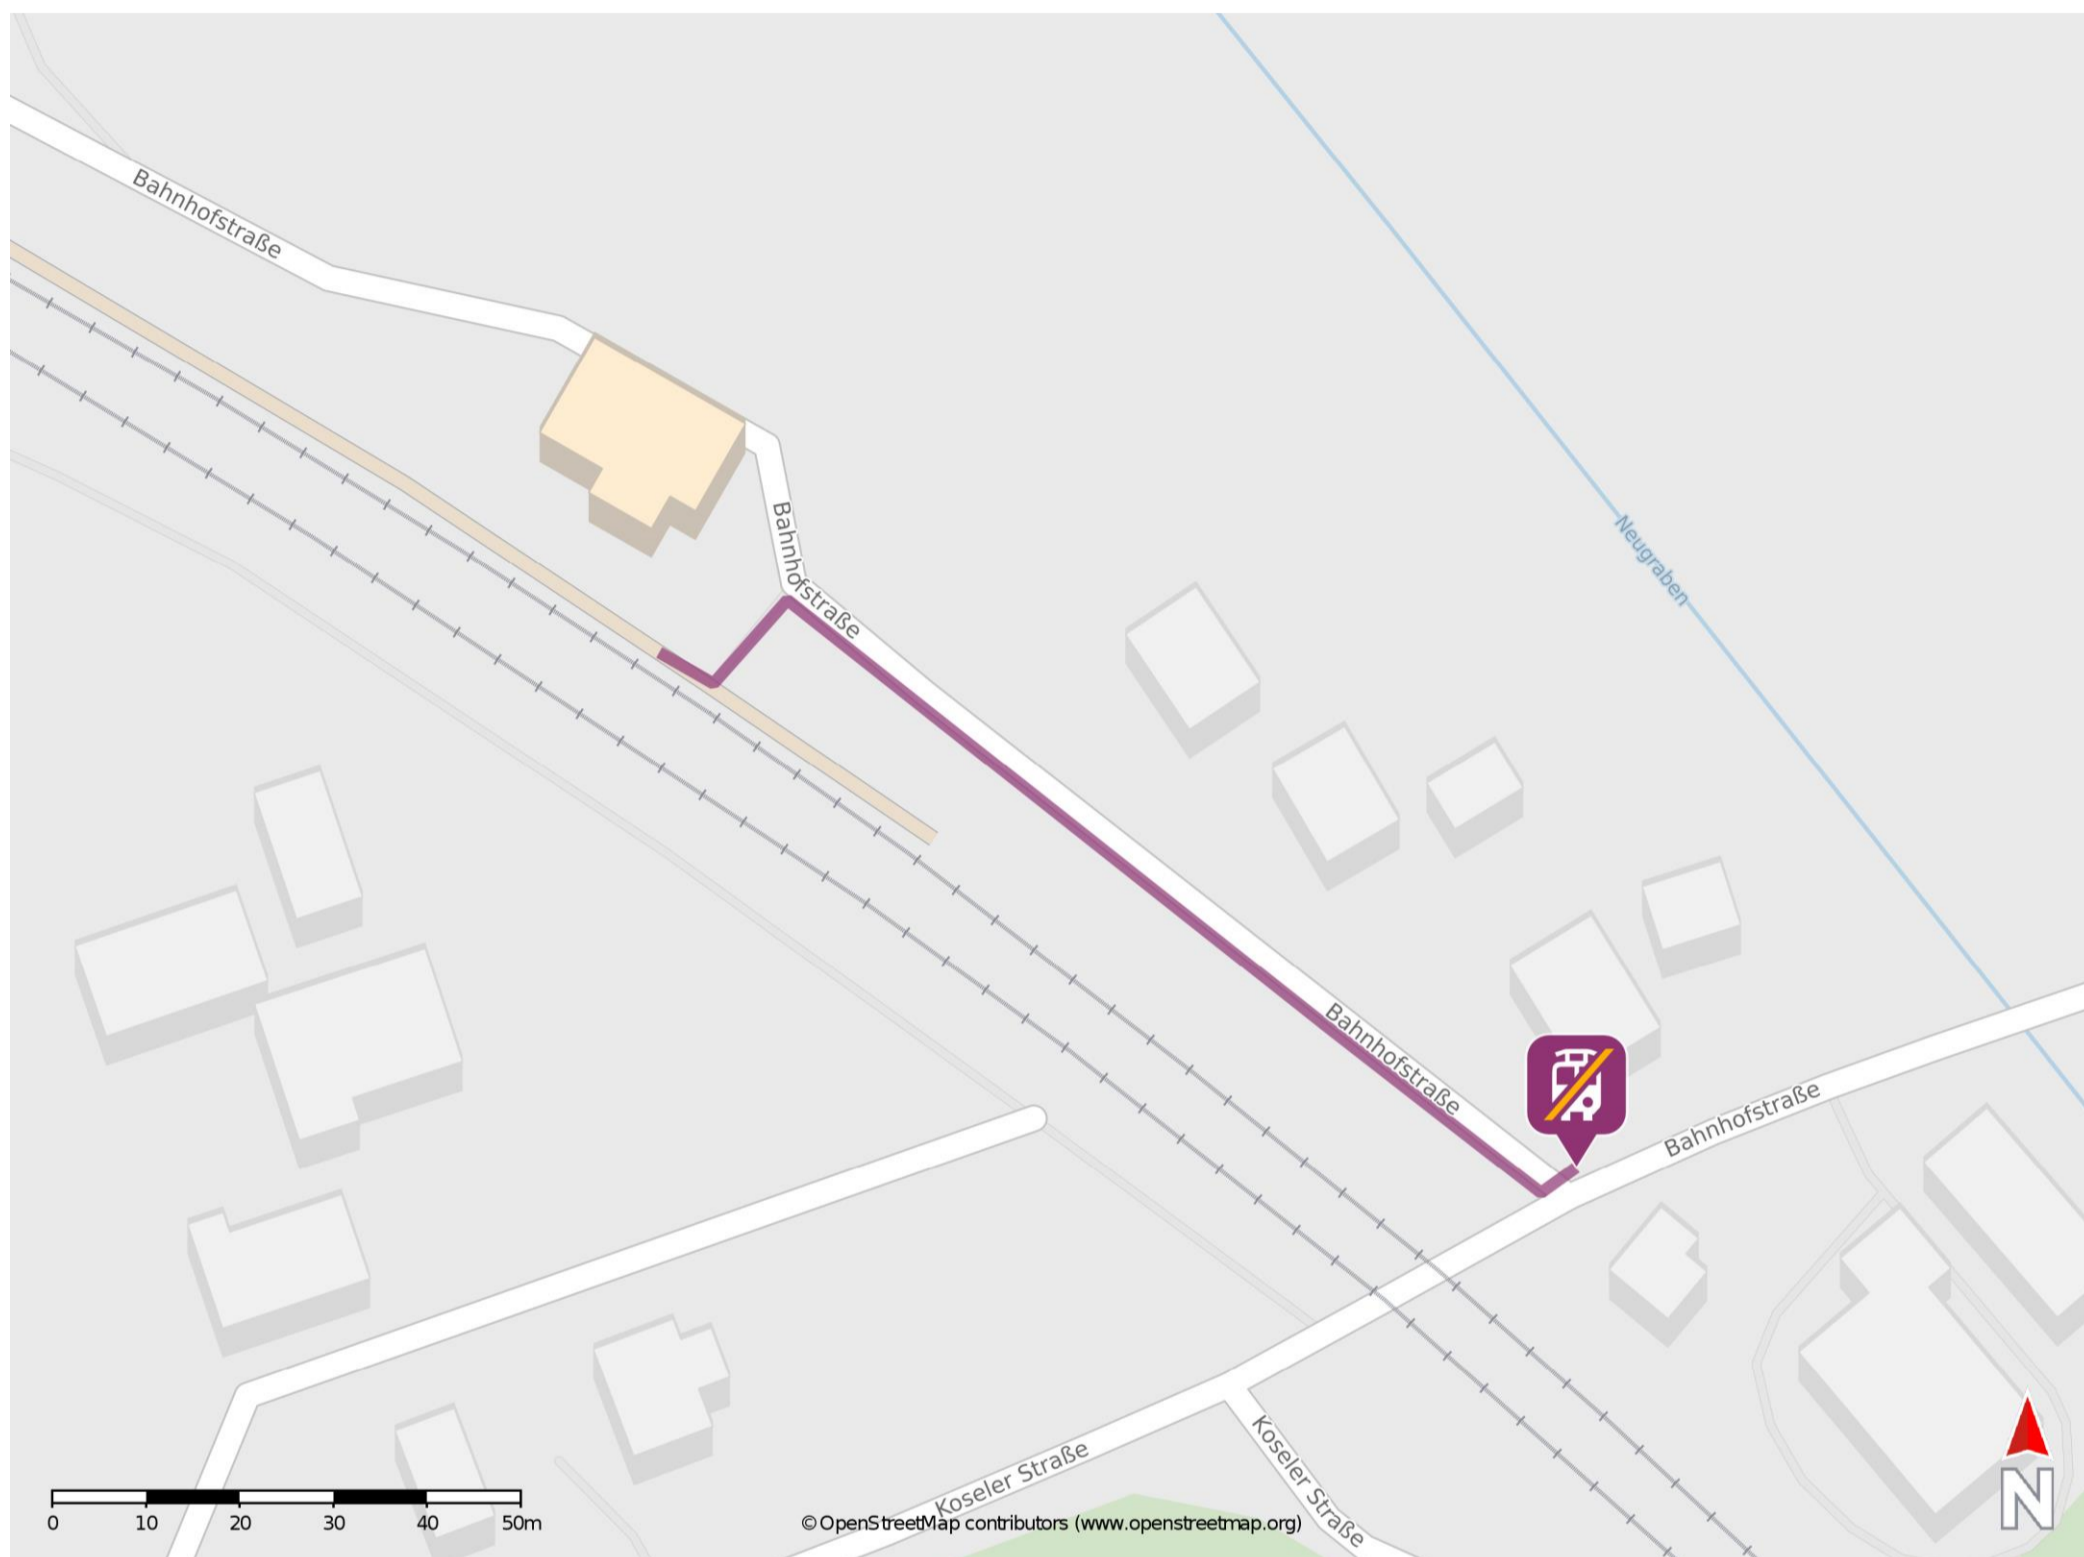

## Hähnichen

### Wegbeschreibung Schienenersatzverkehr \*

Verlassen Sie den Bahnsteig und begeben Sie sich an die Bahnhofstraße. Biegen Sie nach links ab und folgen Sie dem Straßenverlauf bis zur Ersatzhaltestelle.

\* Fahrradmitnahme im Schienenersatzverkehr nur begrenzt möglich.  
Im QR Code sind die Koordinaten der Ersatzhaltestelle hinterlegt.

— barrierefrei  
— nicht barrierefrei