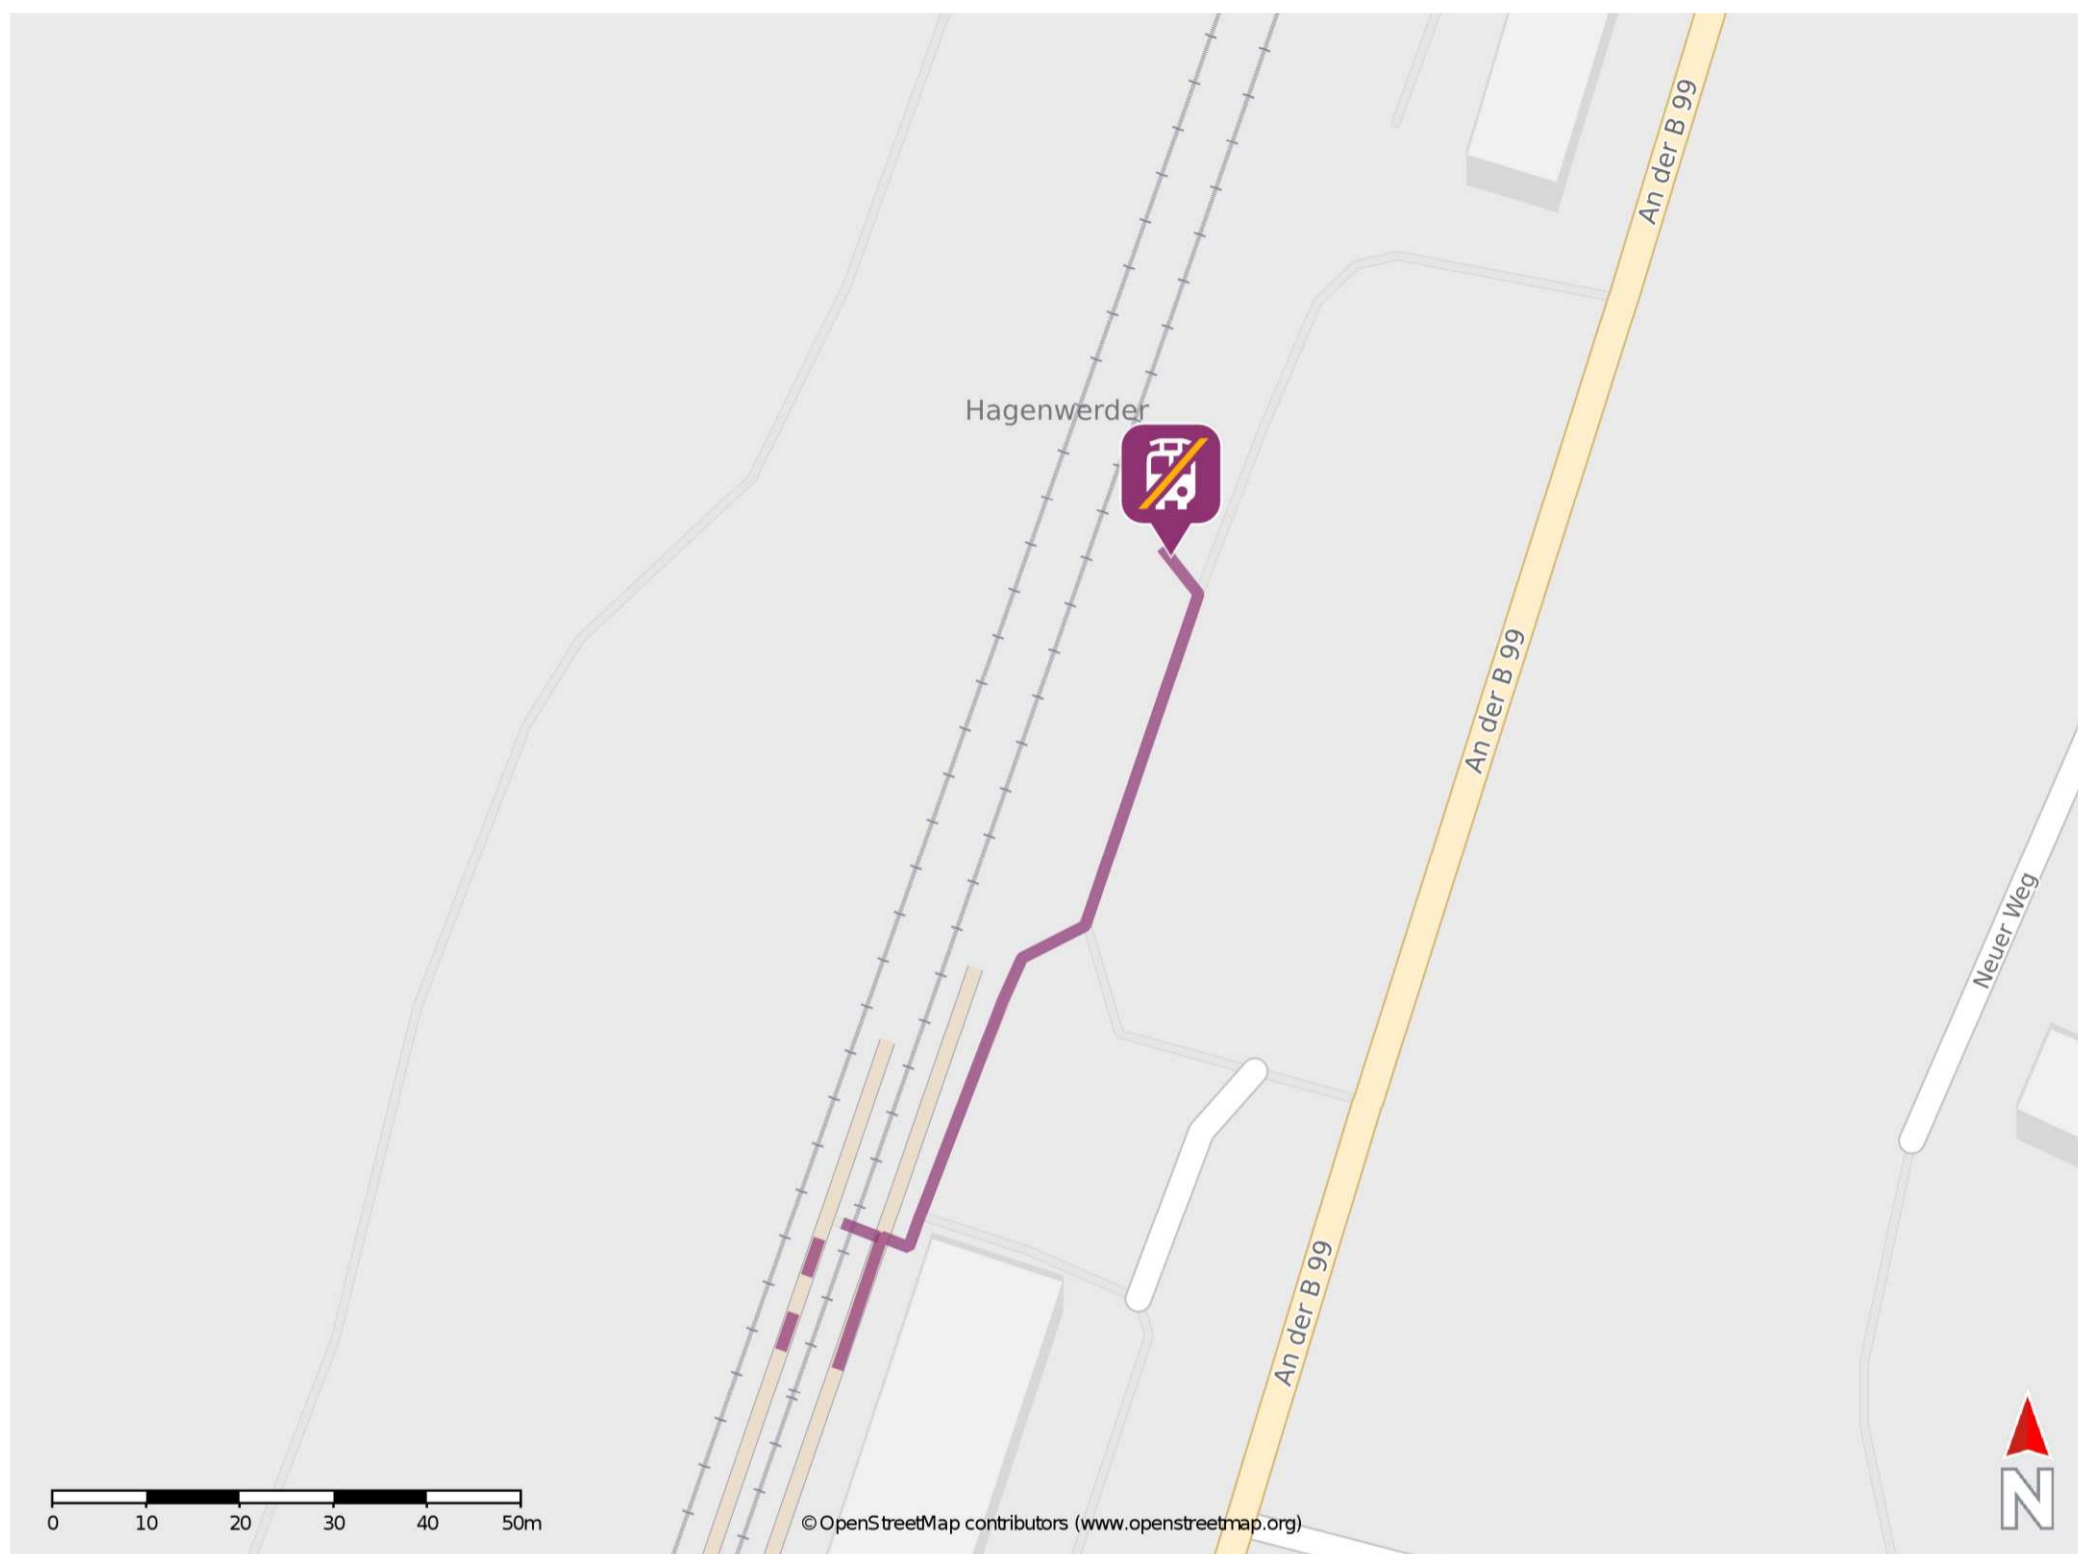

Hagenwerder

Wegbeschreibung Schienenersatzverkehr *

Verlassen Sie den Bahnsteig, biegen Sie nach links ab und begeben Sie sich an die Ersatzhaltestelle. Die Ersatzhaltestelle befindet sich in unmittelbarer Nähe zum Parkplatz.

* Fahrradmitnahme im Schienenersatzverkehr nur begrenzt möglich.
Im QR Code sind die Koordinaten der Ersatzhaltestelle hinterlegt.

— barrierefrei
— nicht barrierefrei