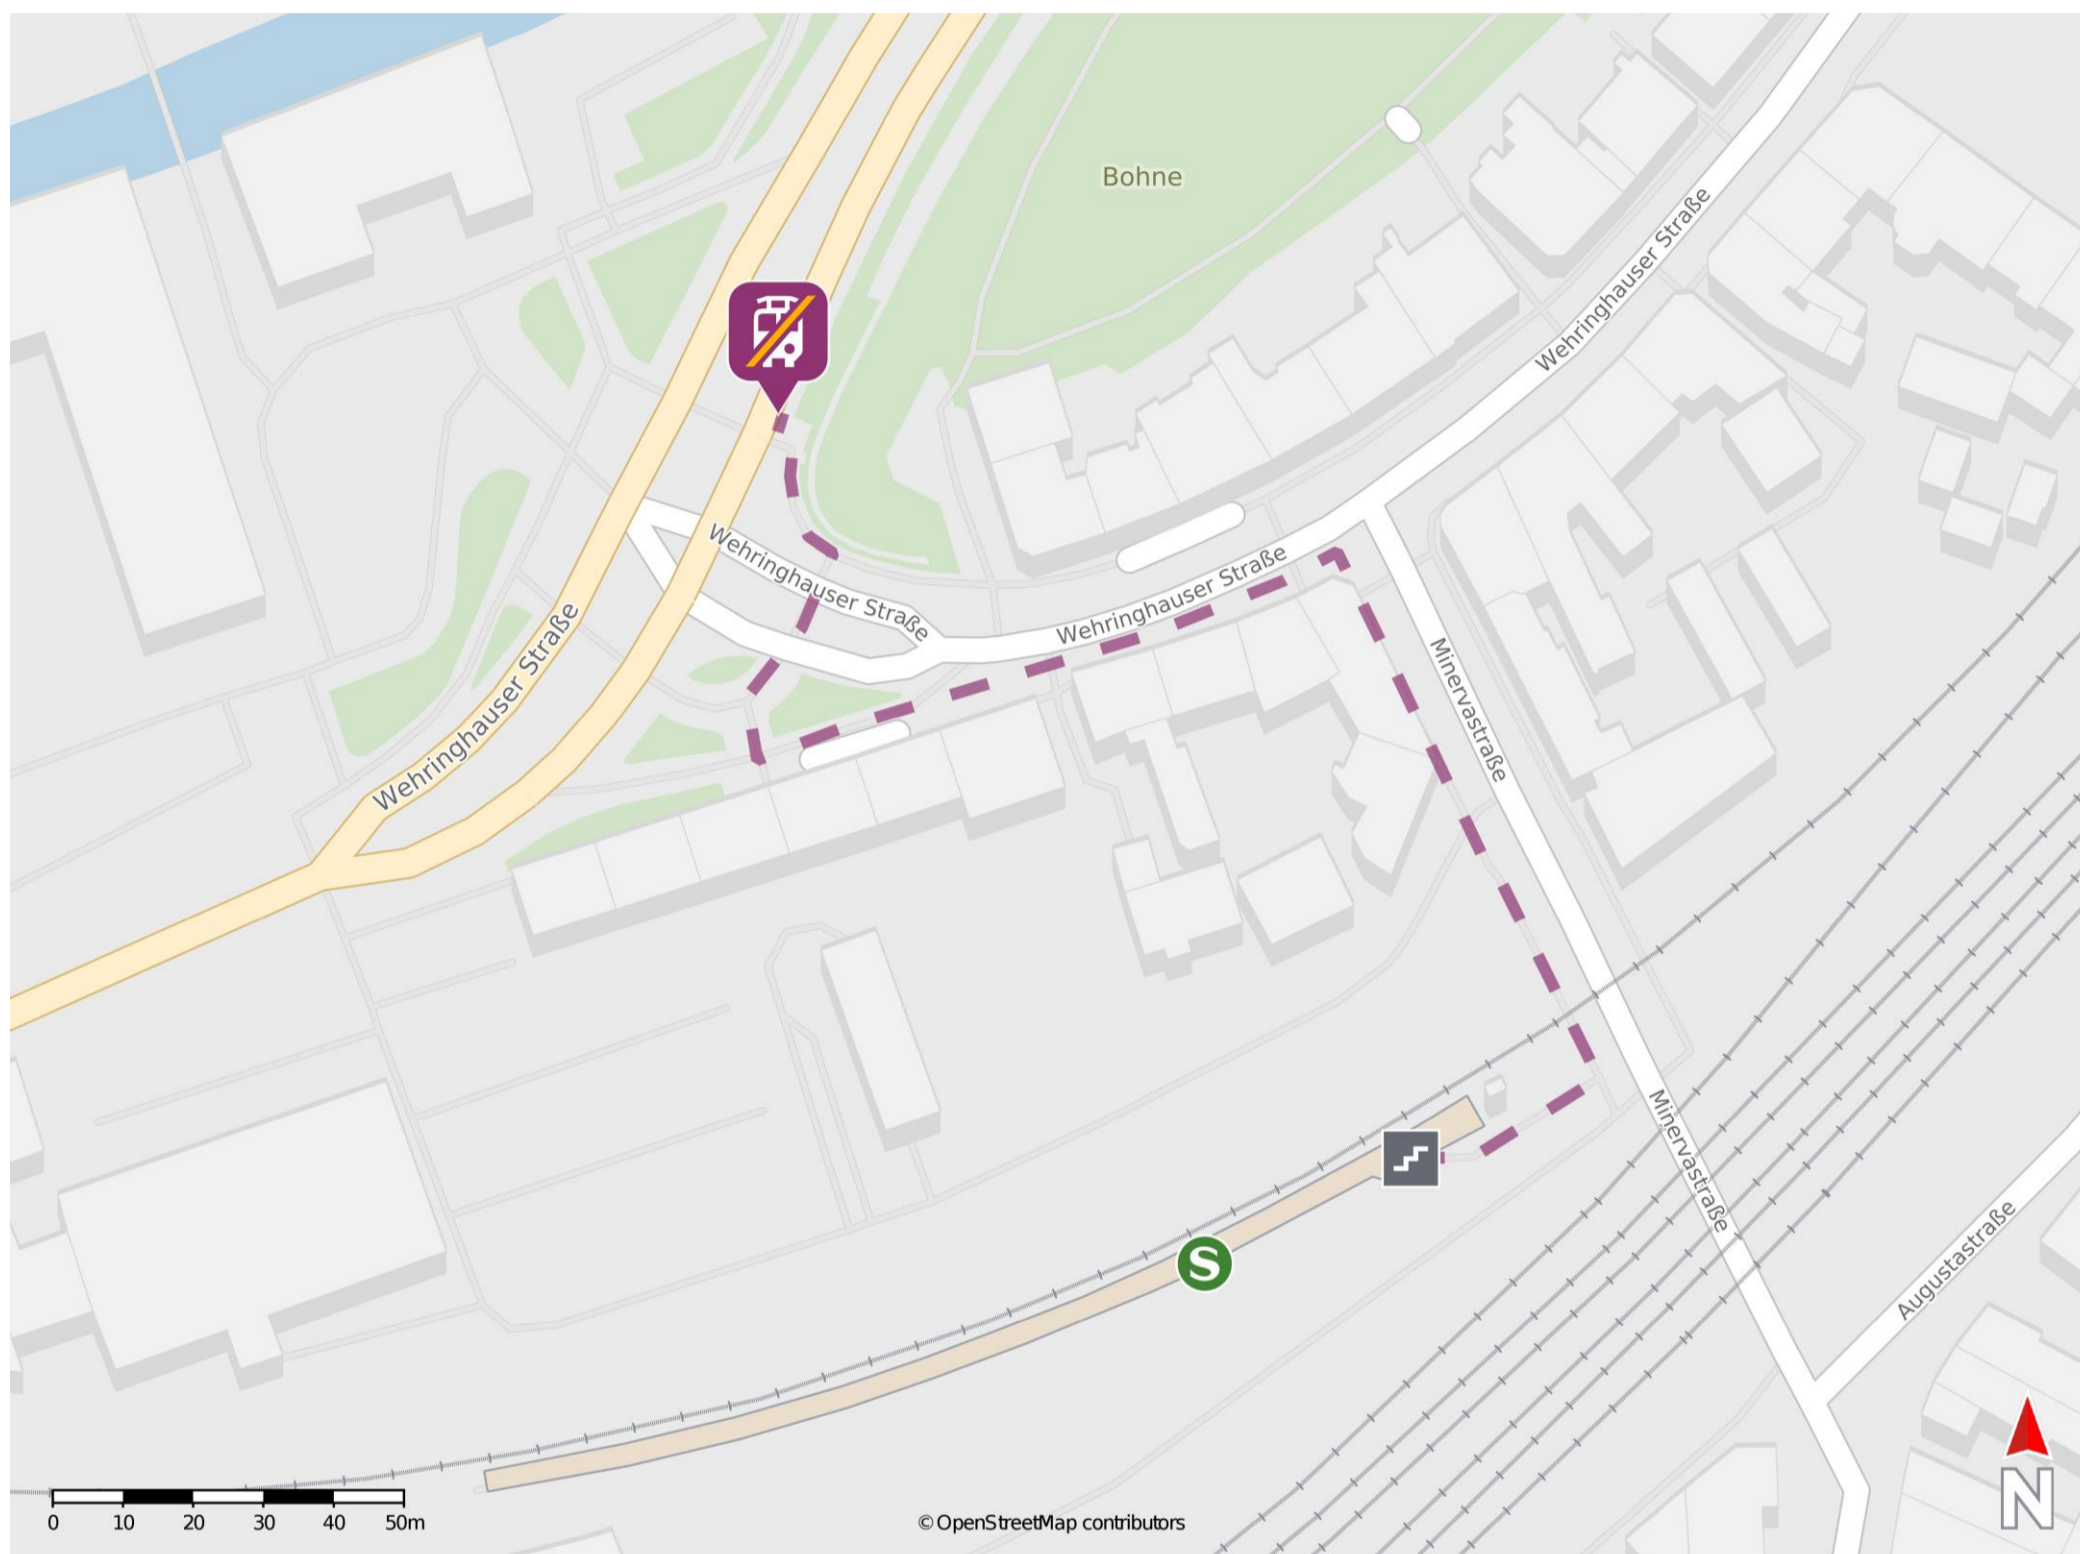

Hagen-Wehringhausen

Wegbeschreibung Schienenersatzverkehr *

Verlassen Sie den Bahnsteig über die Treppenanlage und biegen Sie nach links auf die Minervastraße ab. Folgen Sie dieser bis zur Kreuzung Wehringhauser Straße und biegen Sie nach links in diese ein. Folgen Sie der Straße bis zur nächsten Kreuzung und überqueren Sie die Wehringhauser Straße. Nach wenigen Metern erreichen Sie die Ersatzhaltestelle an der Haltestelle Akku Hawker an der L700.

* Fahrradmitnahme im Schienenersatzverkehr nur begrenzt möglich.
Im QR Code sind die Koordinaten der Ersatzhaltestelle hinterlegt.

— barrierefrei
- - nicht barrierefrei