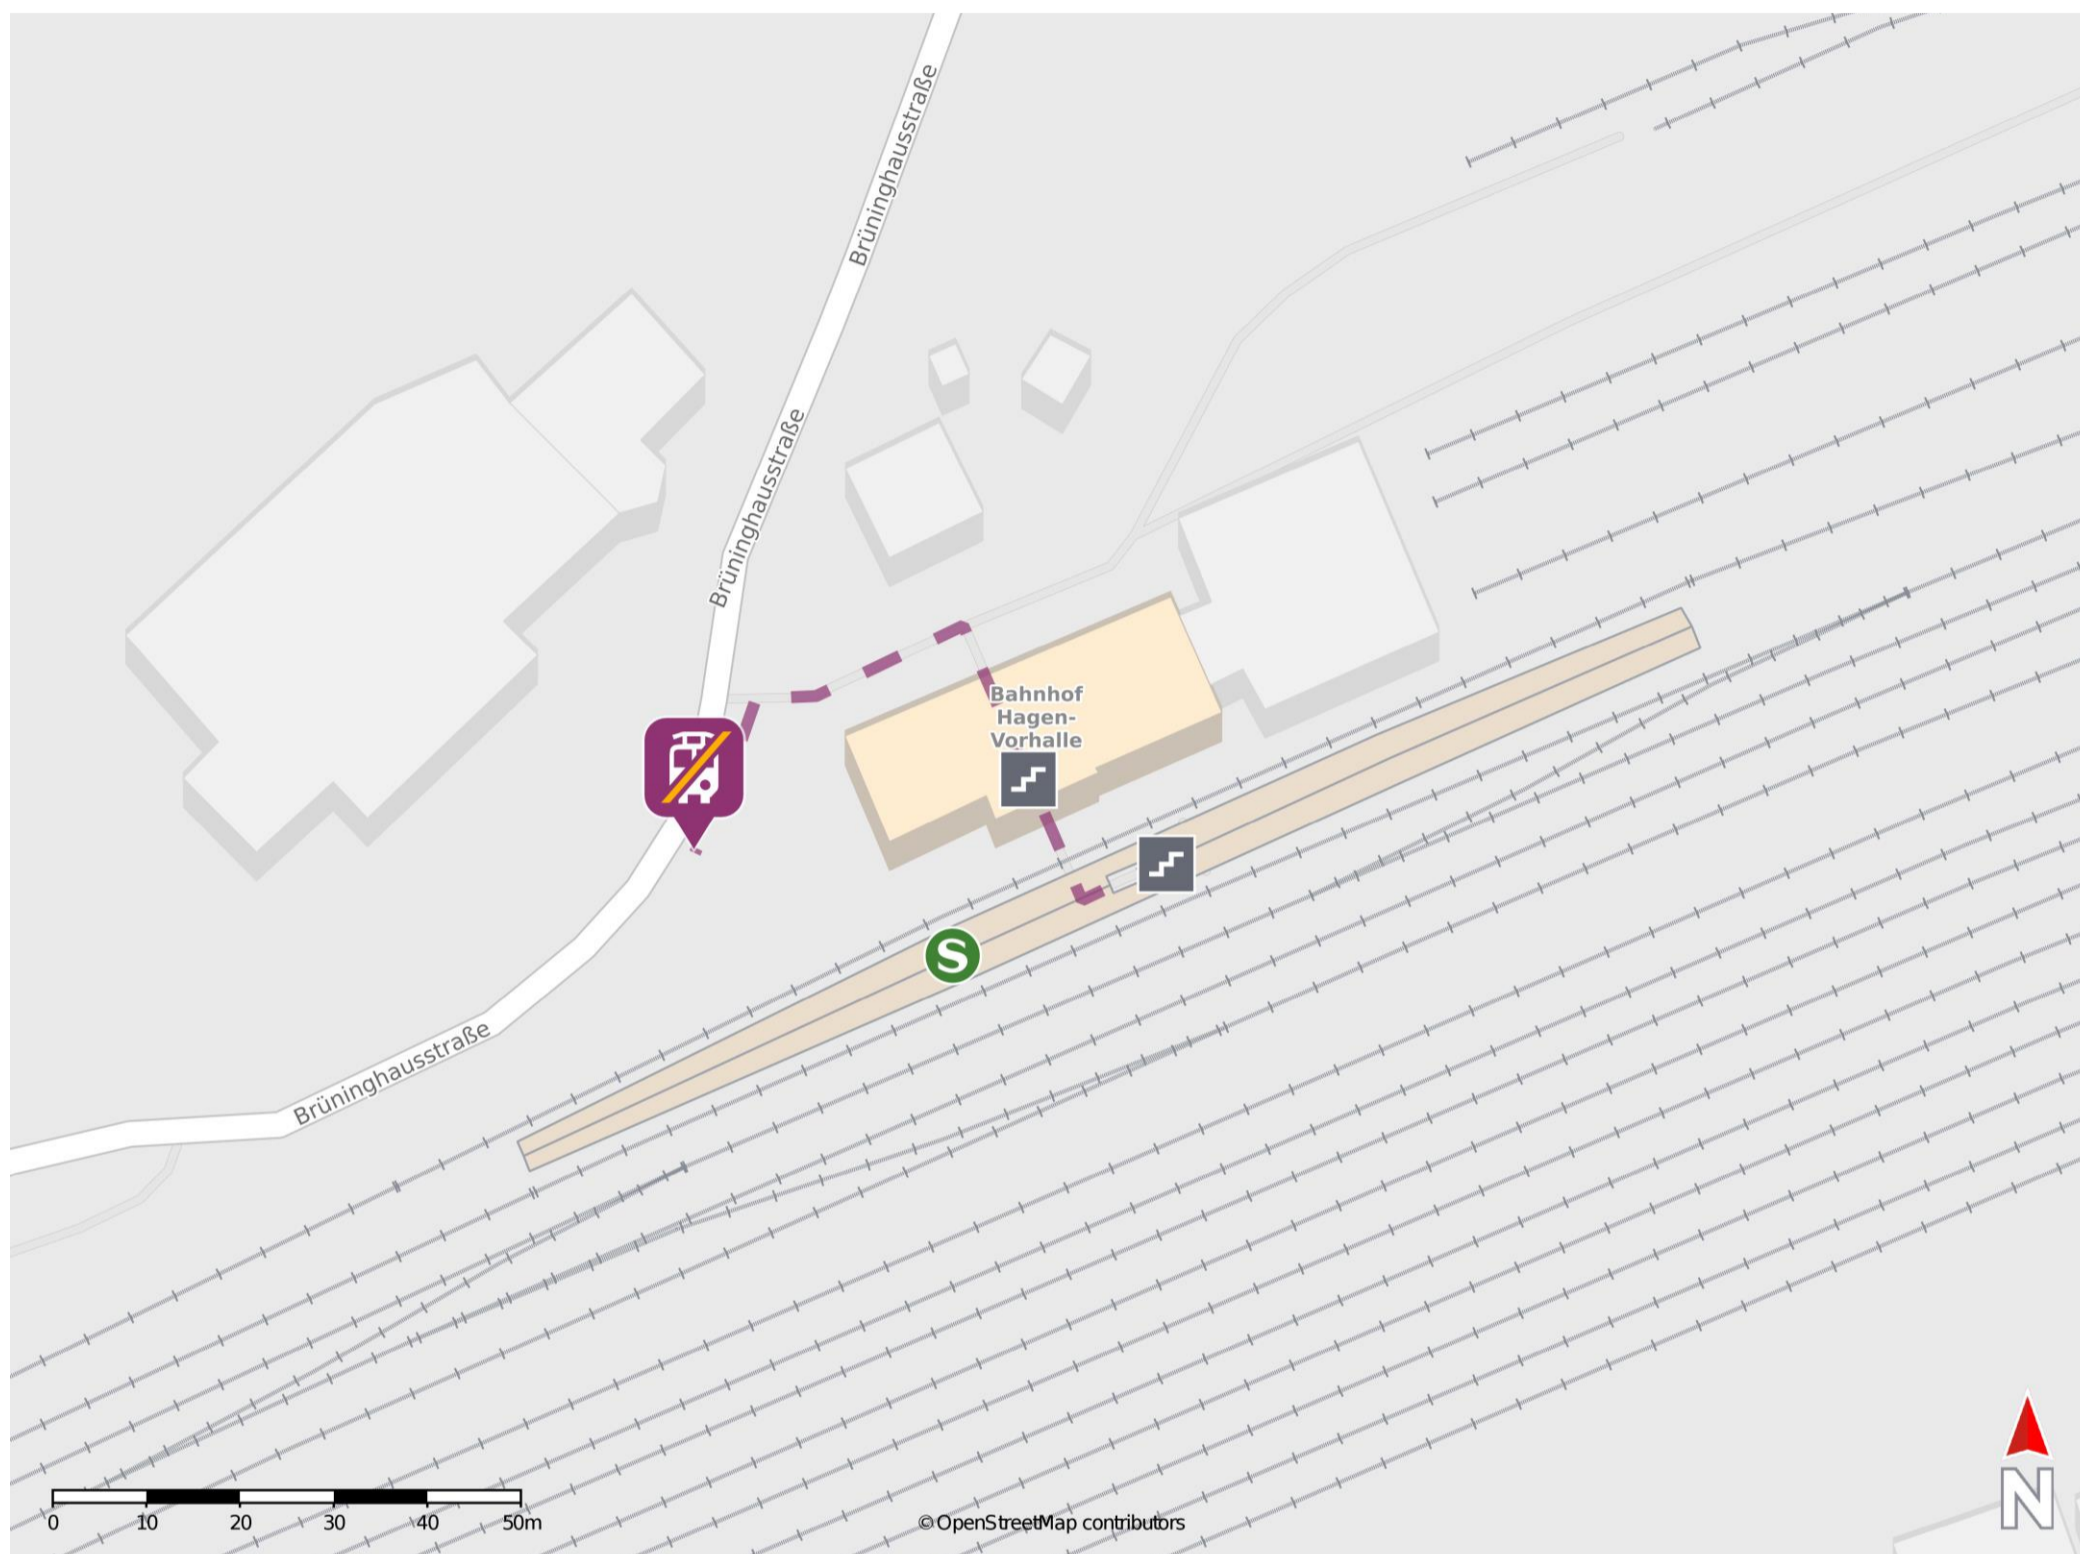

Hagen-Vorhalle

Wegbeschreibung Schienenersatzverkehr *

Verlassen Sie den Bahnsteig durch die Unterführung und das Bahnhofsgebäude und begeben Sie sich an die Brüninghausstraße. Die Ersatzhaltestelle befindet sich an der Haltestelle S-Bahnhof Vorhalle in unmittelbarer Nähe zum Bahnhofsgebäude.

* Fahrradmitnahme im Schienenersatzverkehr nur begrenzt möglich.
Im QR Code sind die Koordinaten der Ersatzhaltestelle hinterlegt.

— barrierefrei
- nicht barrierefrei