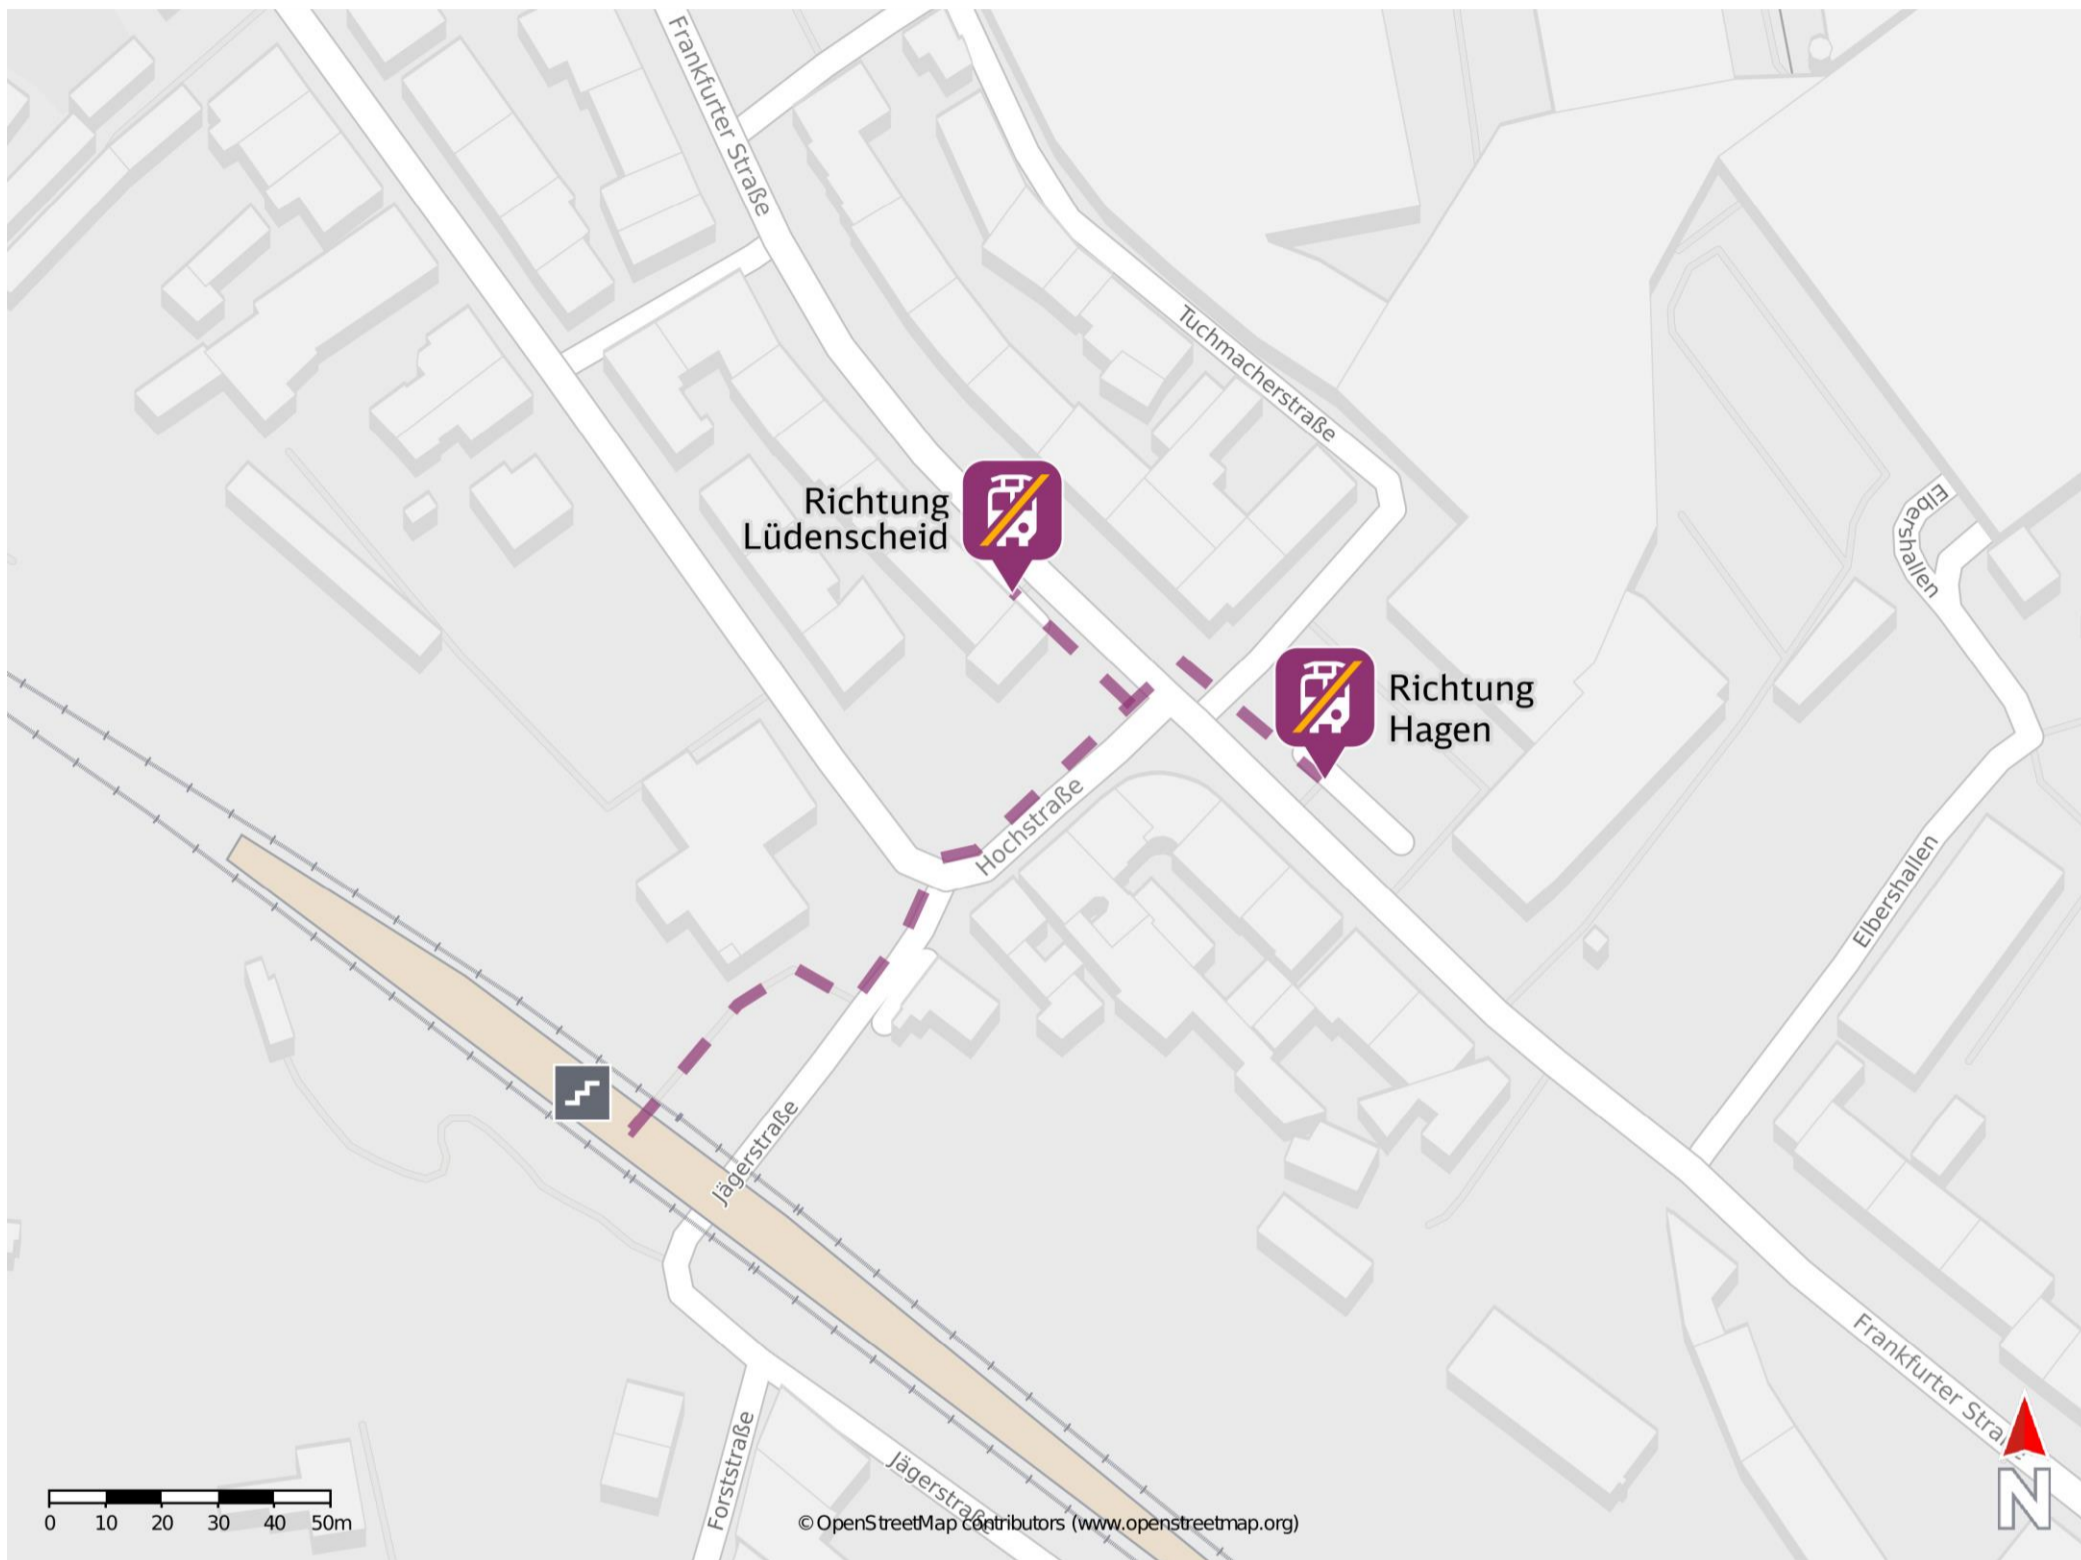

Umgebungsplan

Hagen-Oberhagen

Ersatzhaltestelle Richtung Lüdenscheid

Ersatzhaltestelle Richtung Hagen

Wegbeschreibung Schienenersatzverkehr *

Verlassen Sie den Bahnsteig über die Treppenanlage und begeben Sie sich an die Jägerstraße. Halten Sie sich links und folgen Sie der Straße geradeaus bis zur Kreuzung Frankfurter Straße. Um die Ersatzhaltestelle in Richtung Hagen zu erreichen, überqueren Sie die Straße und halten Sie sich rechts. Nach wenigen Metern gelangen Sie an die Ersatzhaltestelle an der Haltestelle Bahnhof. Um die Ersatzhaltestelle in Richtung Lüdenscheid zu erreichen, halten Sie sich an der Kreuzung links und folgen Sie der Straße wenige Meter bis zur Ersatzhaltestelle an der Haltestelle Bahnhof.

*Fahrradmitnahme im Schienenersatzverkehr nur begrenzt, teilweise gar nicht möglich. Bitte informieren Sie sich bei dem von Ihnen genutzten Eisenbahnverkehrsunternehmen. Im QR Code sind die Koordinaten der Ersatzhaltestelle hinterlegt.