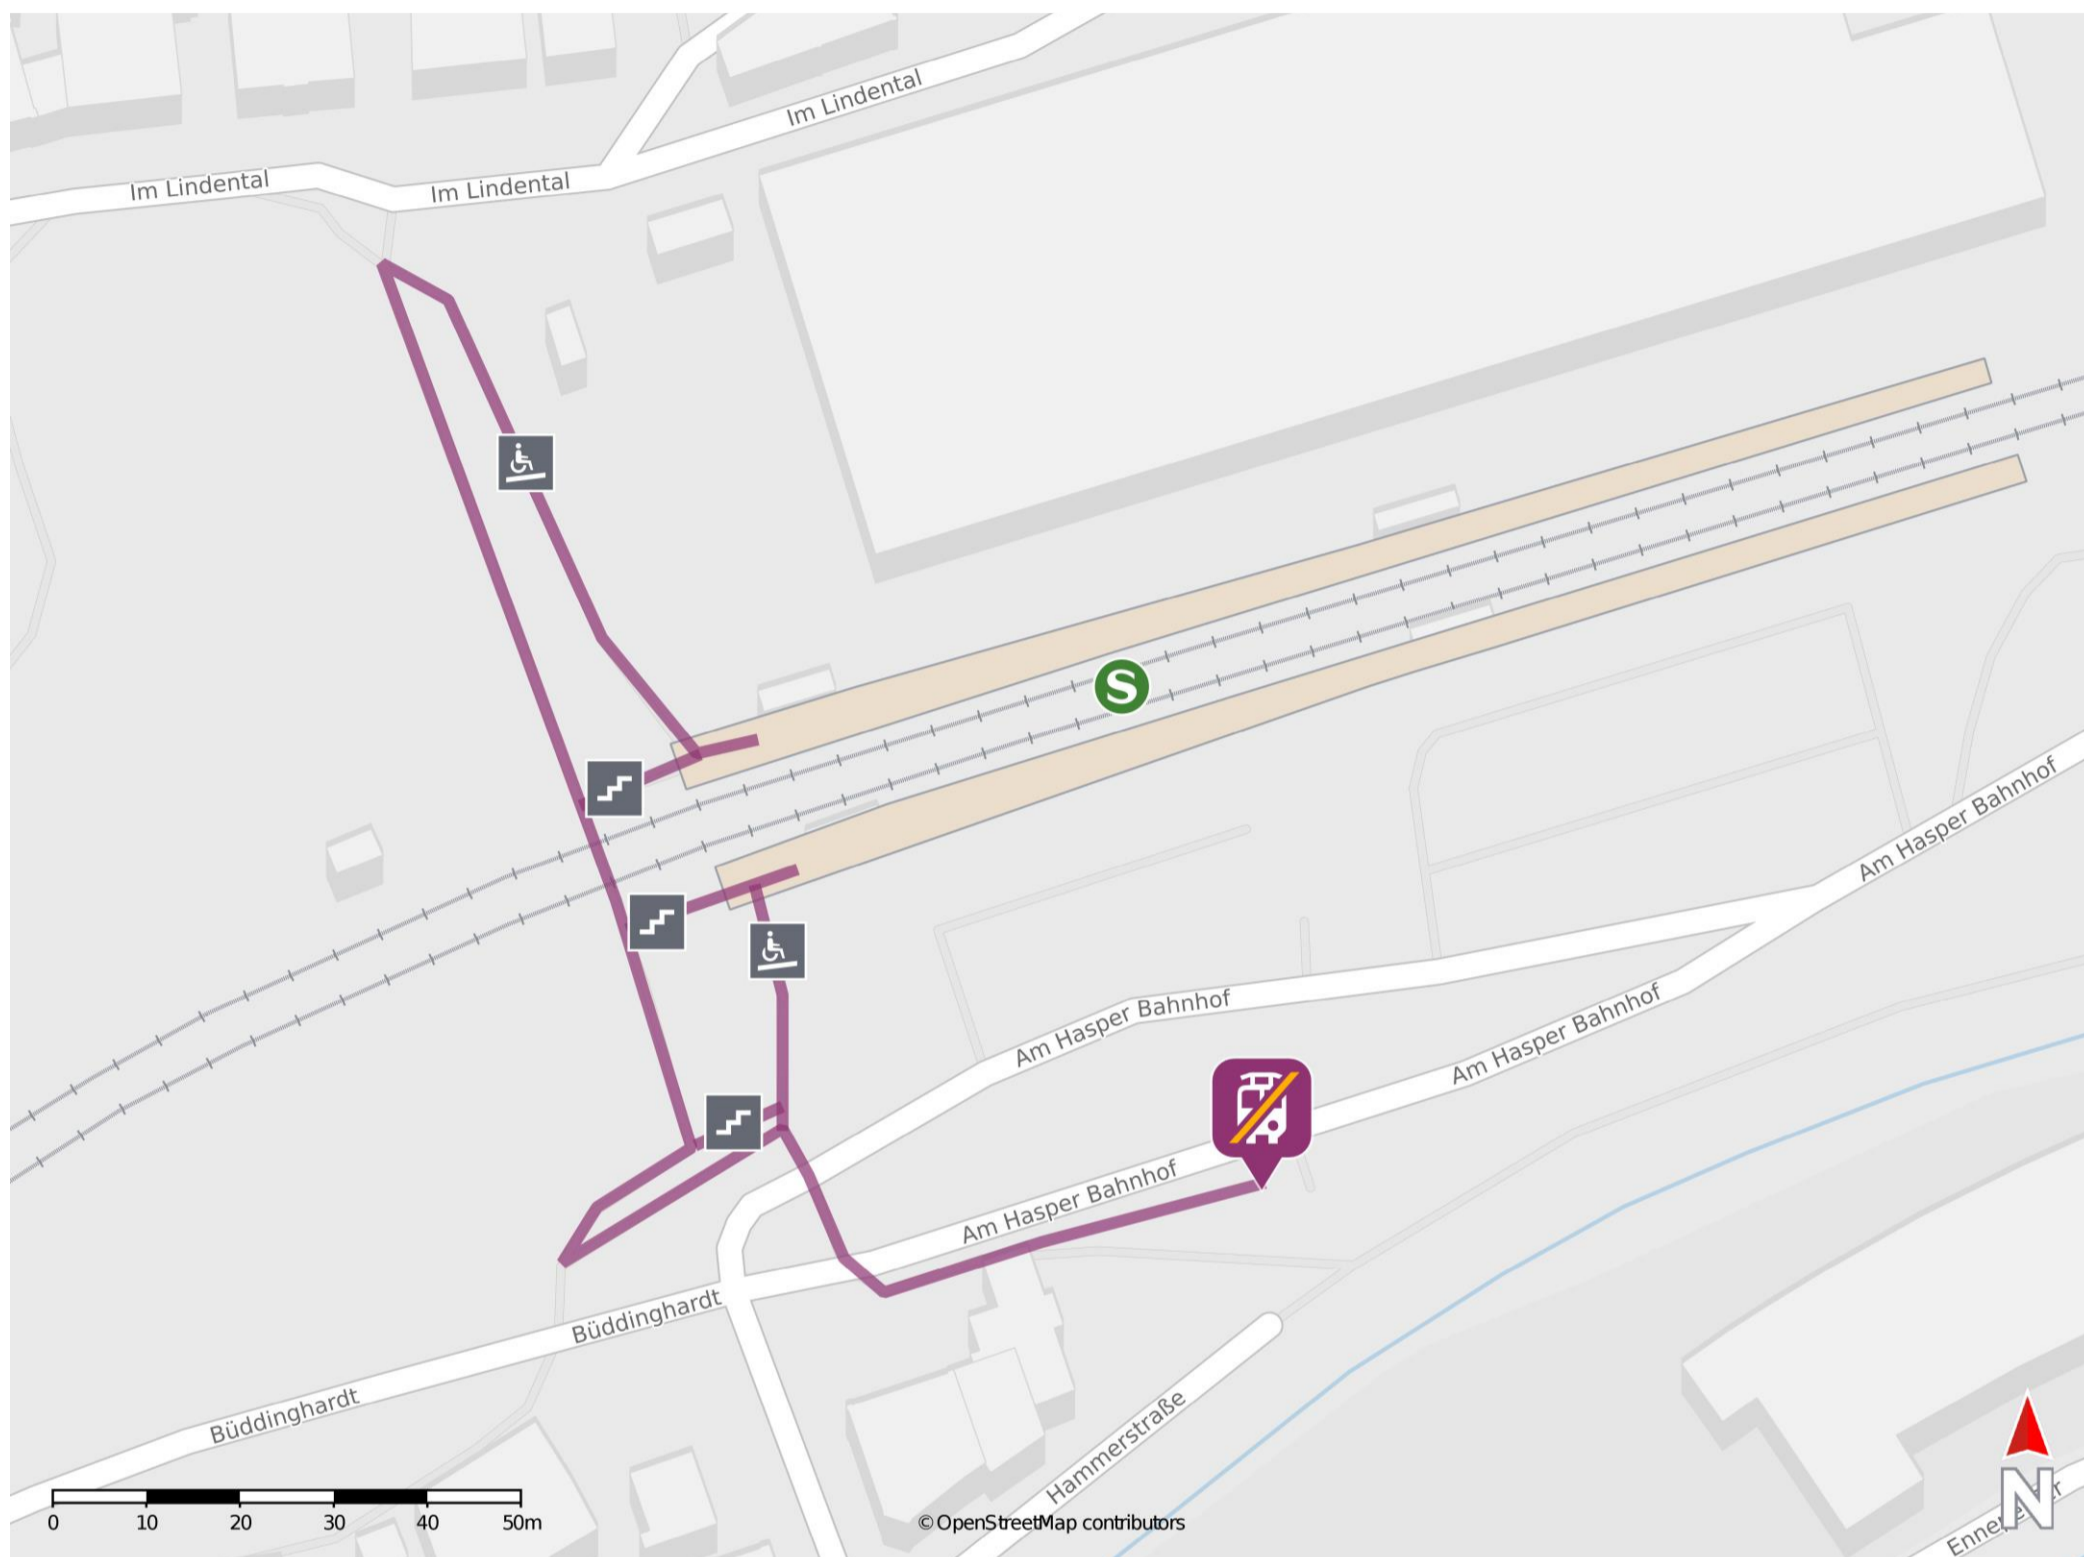

Hagen-Heubing

Wegbeschreibung Schienenersatzverkehr *

Verlassen Sie den Bahnsteig, ggf. durch die Unterführung, und begeben Sie sich an die Straße Am Hasper Bahnhof. Orientieren Sie sich links und überqueren Sie die Straße. Folgen Sie der Straße bis zur Ersatzhaltestelle an der Haltestelle Bahnhof.

* Fahrradmitnahme im Schienenersatzverkehr nur begrenzt möglich.
Im QR Code sind die Koordinaten der Ersatzhaltestelle hinterlegt.

— barrierefrei
— nicht barrierefrei