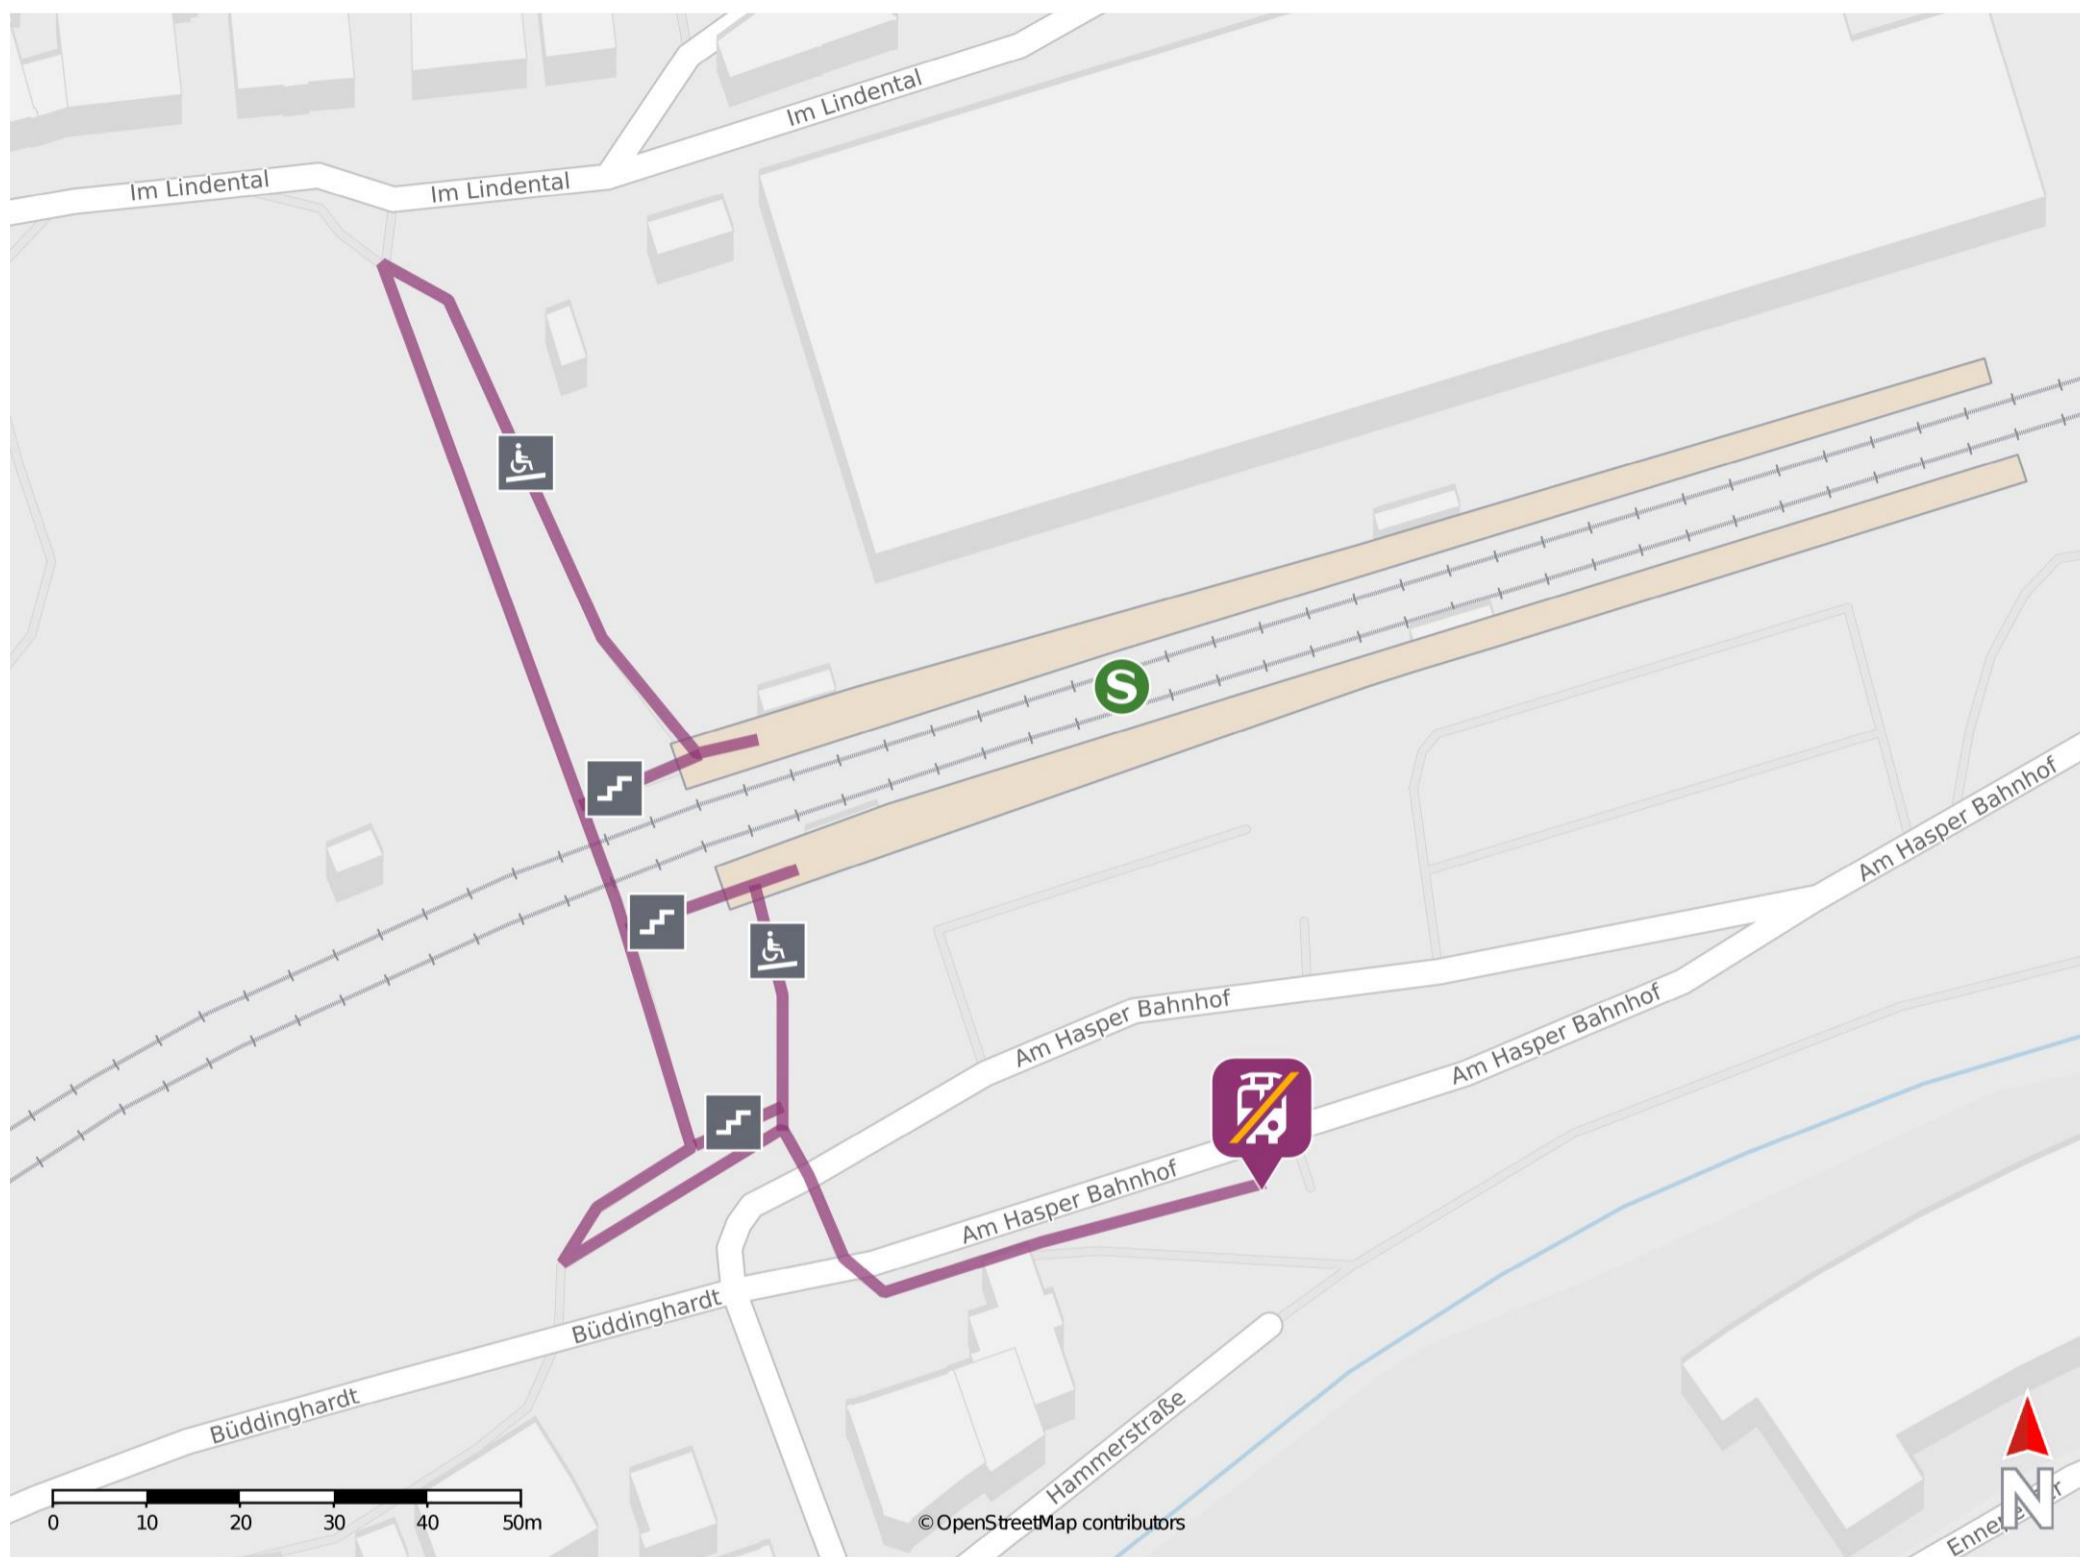

## Hagen-Heubing

### Wegbeschreibung Schienenersatzverkehr \*

Verlassen Sie den Bahnsteig, ggf. durch die Unterführung, und begeben Sie sich an die Straße Am Hasper Bahnhof. Orientieren Sie sich links und überqueren Sie die Straße. Folgen Sie der Straße bis zur Ersatzhaltestelle an der Haltestelle Bahnhof.

\* Fahrradmitnahme im Schienenersatzverkehr nur begrenzt möglich.  
Im QR Code sind die Koordinaten der Ersatzhaltestelle hinterlegt.

— barrierefrei  
— nicht barrierefrei