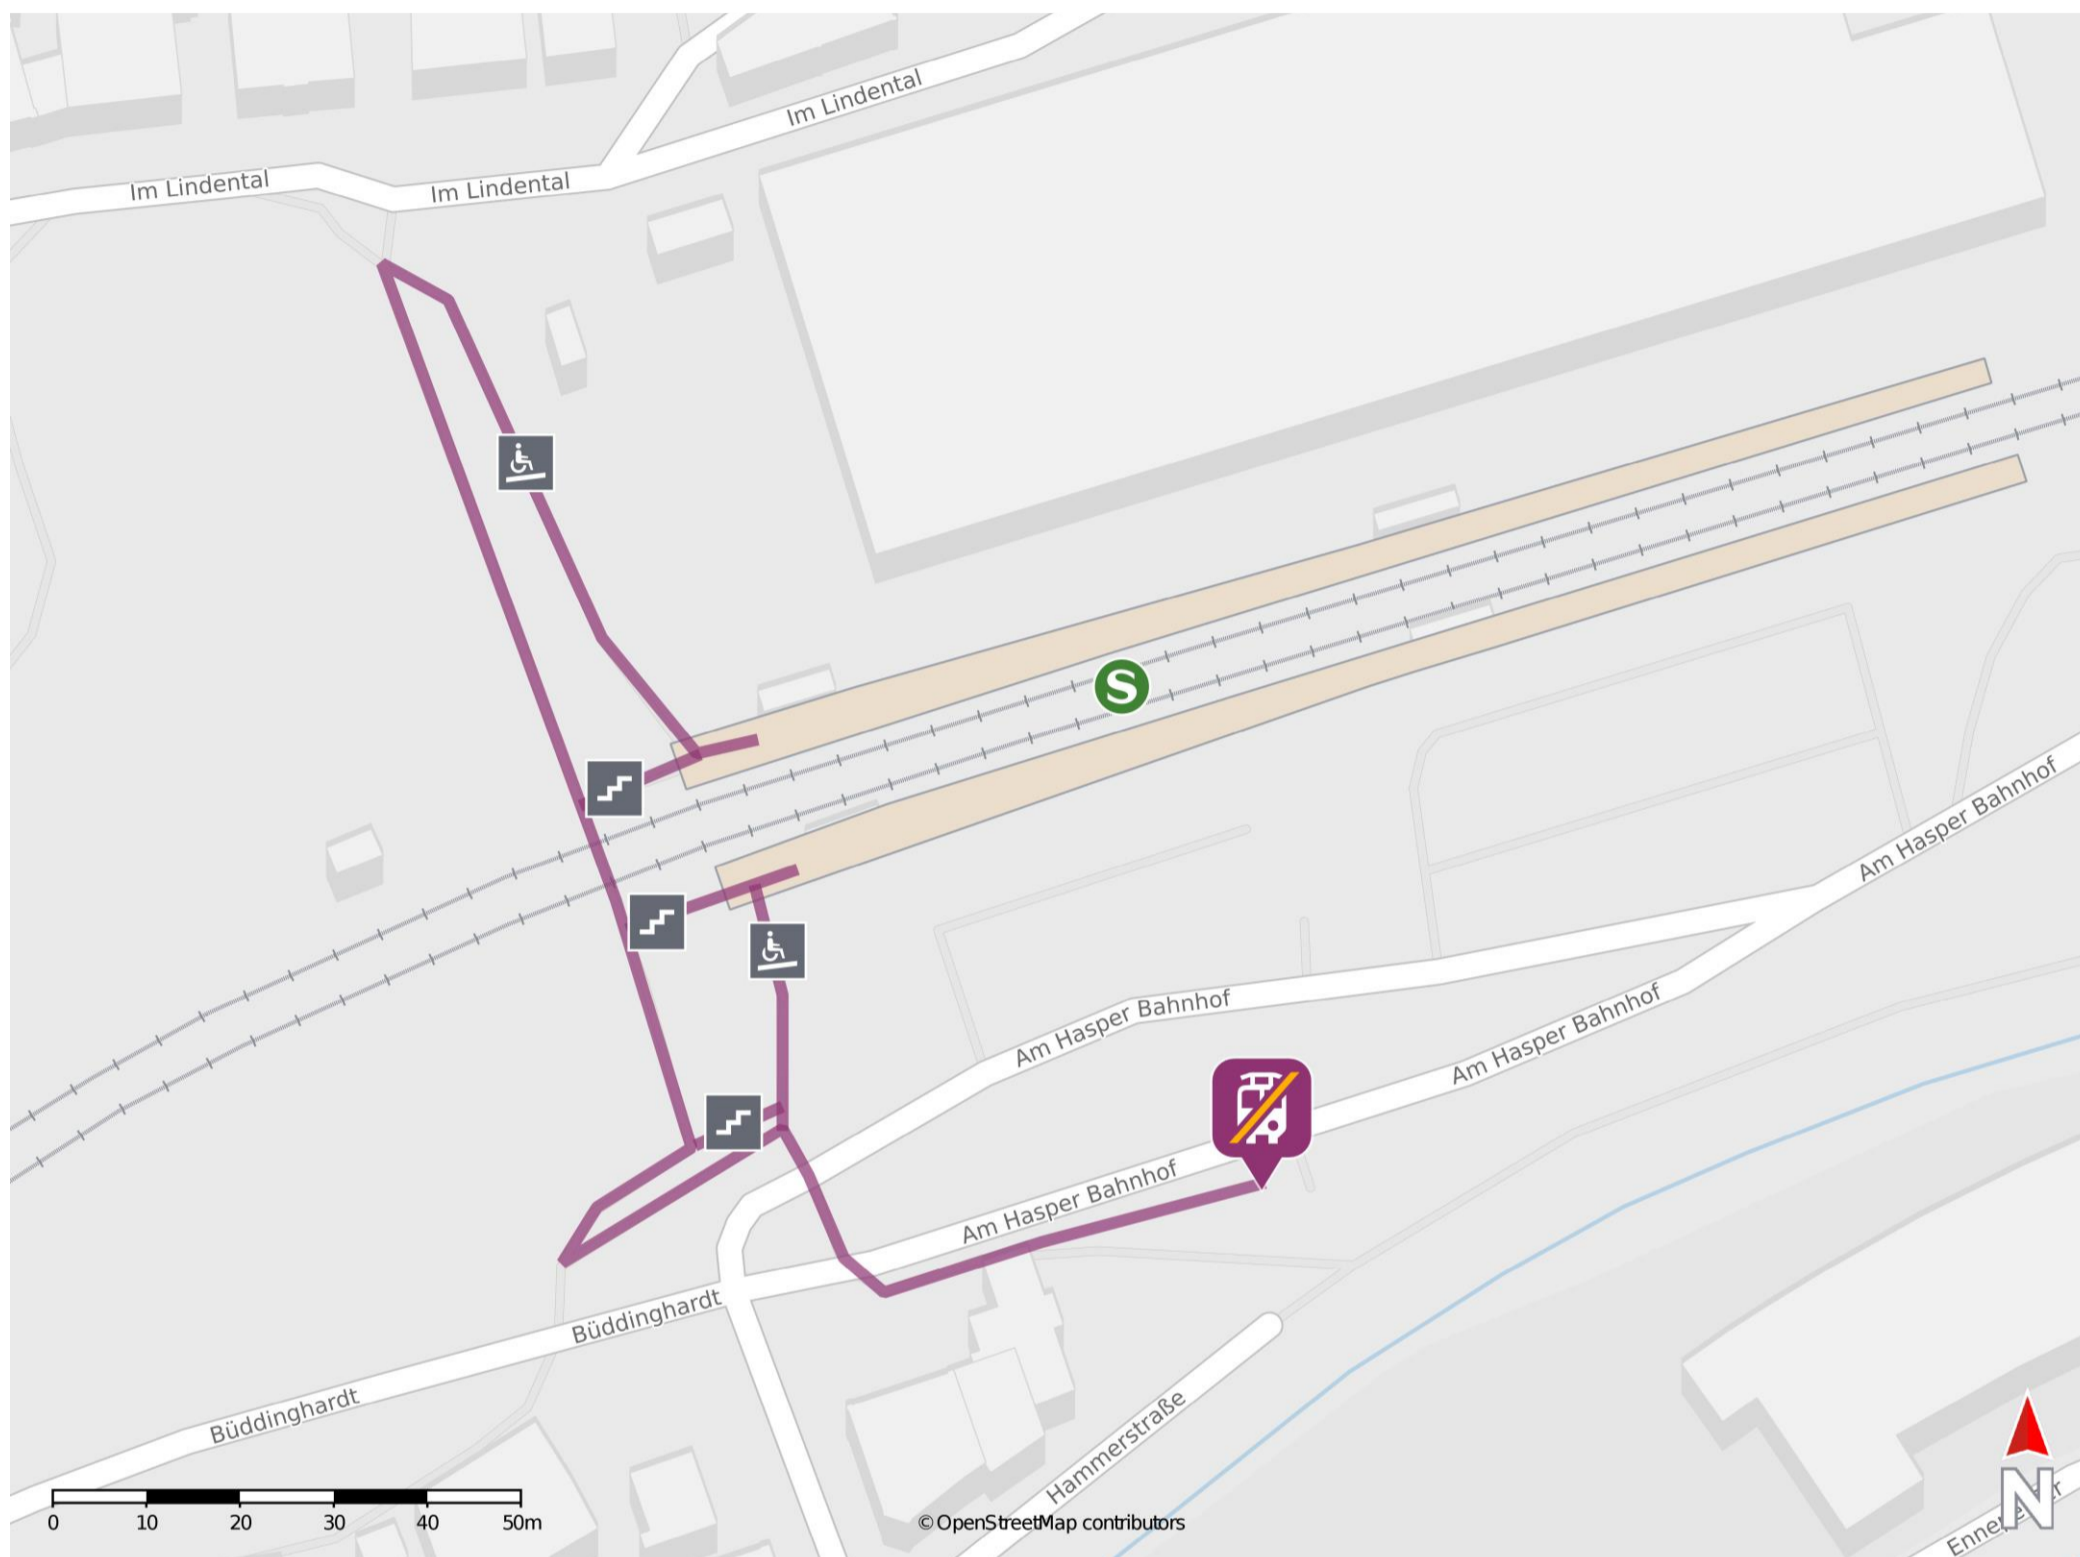

Hagen-Heubing

Wegbeschreibung Schienenersatzverkehr *

Verlassen Sie den Bahnsteig, ggf. durch die Unterführung, und begeben Sie sich an die Straße Am Hasper Bahnhof. Orientieren Sie sich links und überqueren Sie die Straße. Folgen Sie der Straße bis zur Ersatzhaltestelle an der Haltestelle Bahnhof.

* Fahrradmitnahme im Schienenersatzverkehr nur begrenzt möglich.
Im QR Code sind die Koordinaten der Ersatzhaltestelle hinterlegt.

— barrierefrei
— nicht barrierefrei