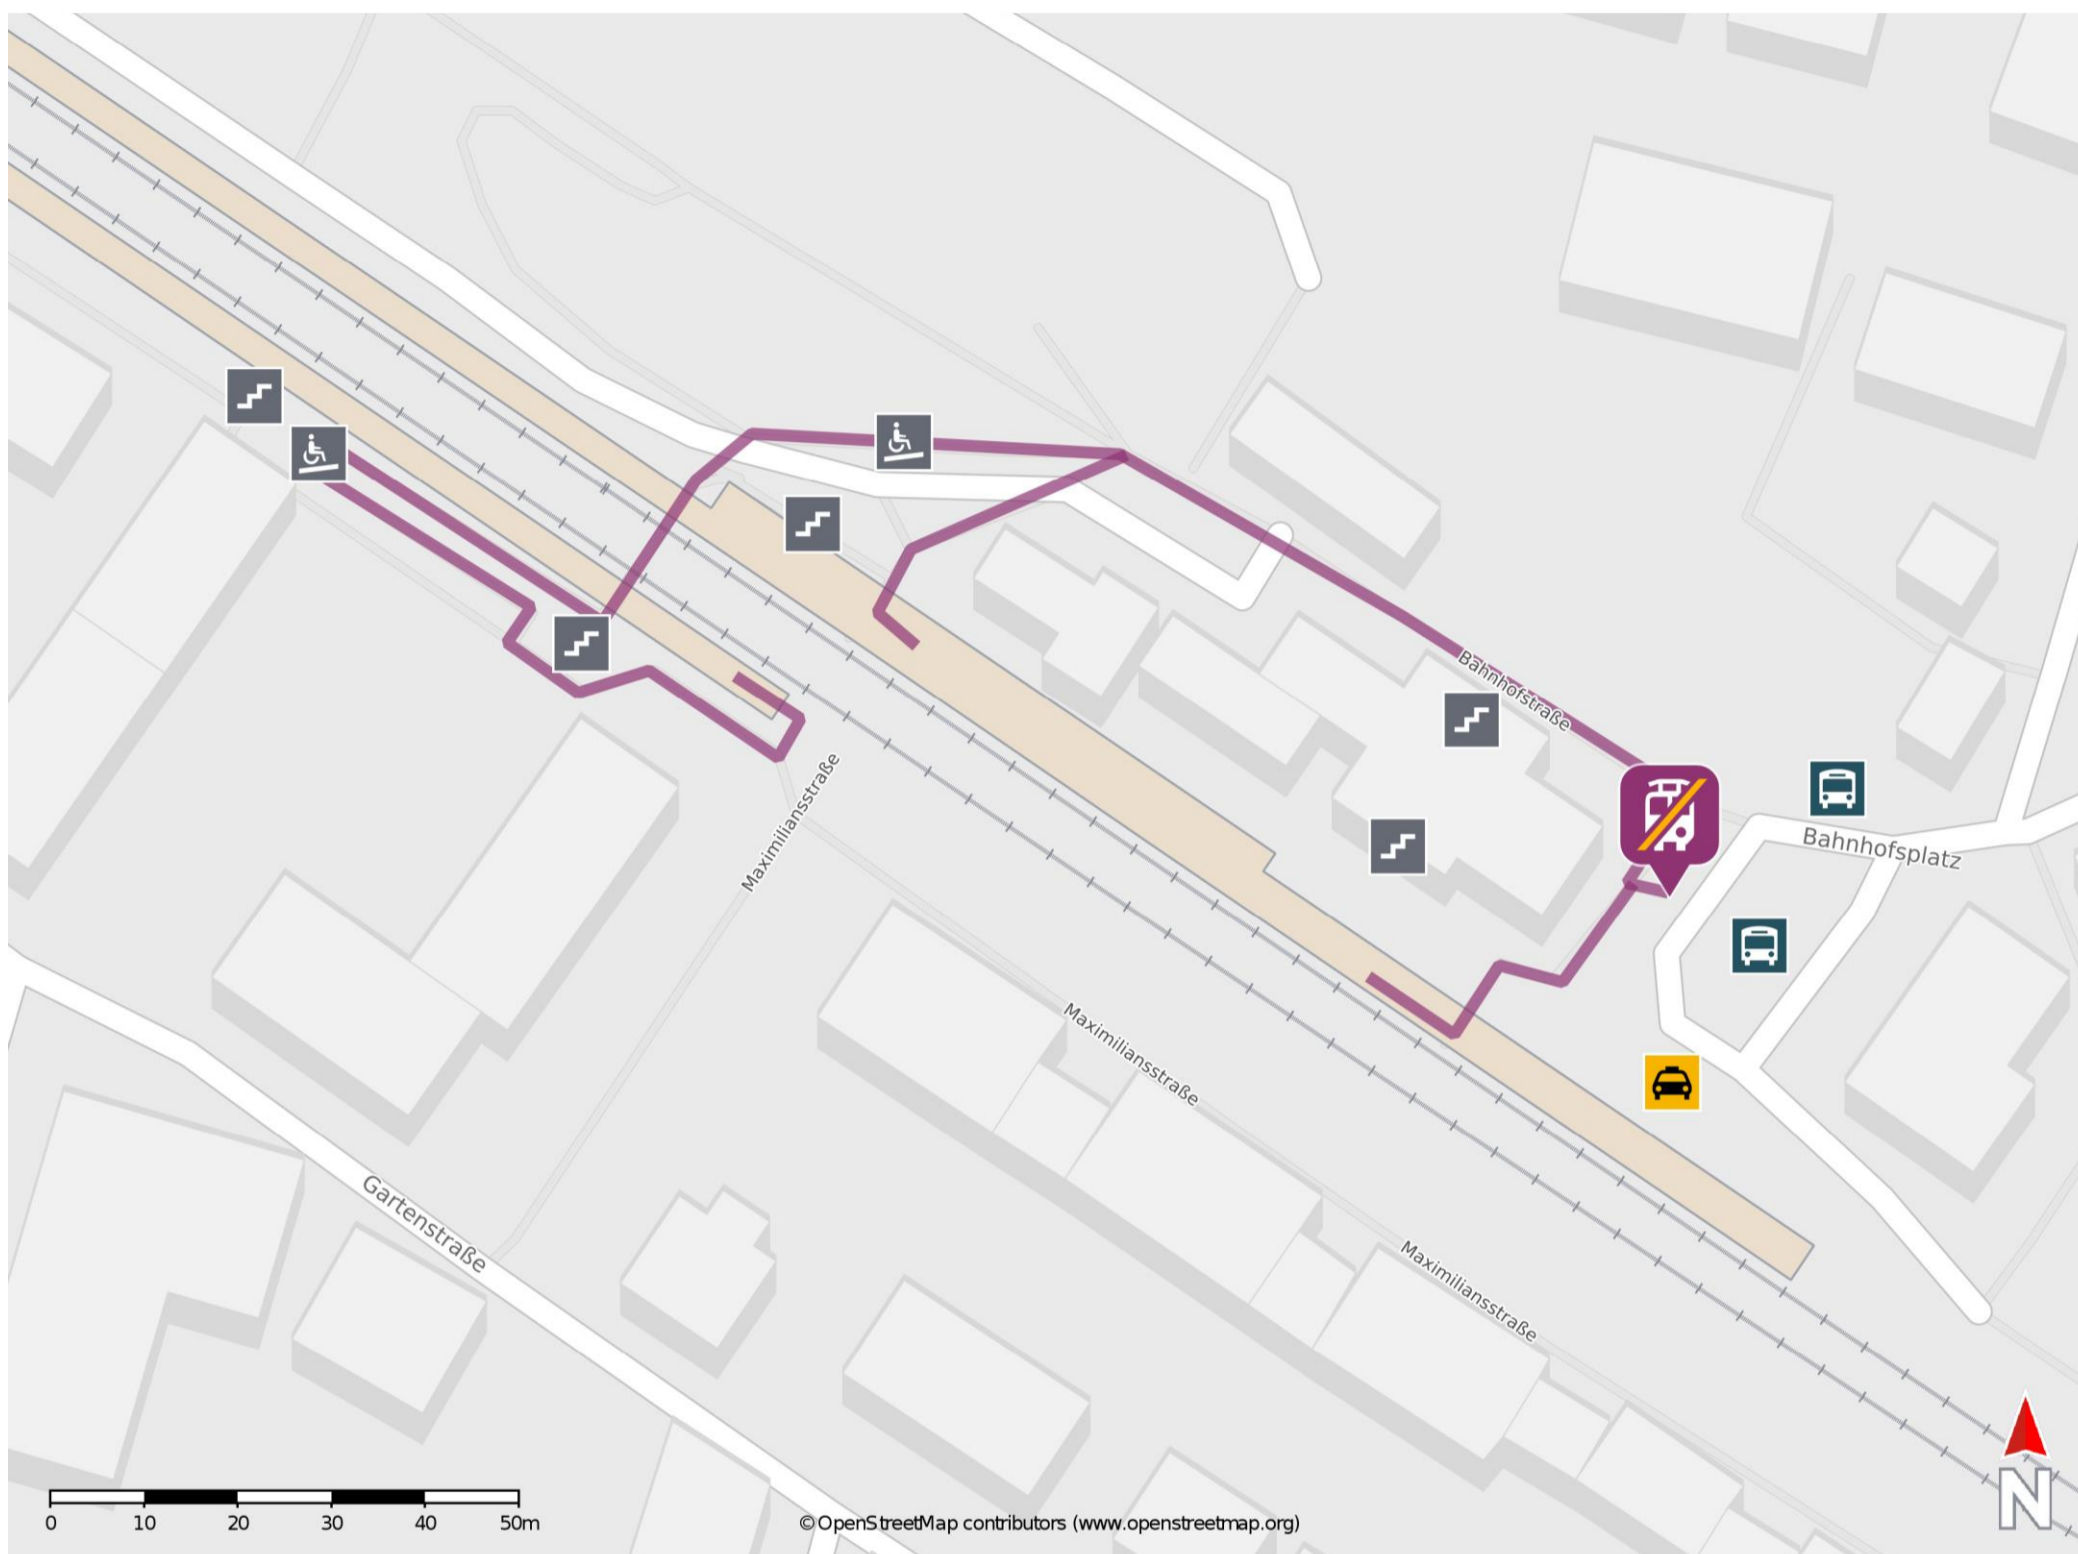

Bad Aibling

Wegbeschreibung Schienenersatzverkehr *

Verlassen Sie den Bahnsteig, ggf. durch die Unterführung und begeben Sie sich an den Bahnhofplatz. Die Ersatzhaltestelle befindet sich in unmittelbarer Nähe zum Bahnhofsgebäude.

* Fahrradmitnahme im Schienenersatzverkehr nur begrenzt möglich.
Im QR Code sind die Koordinaten der Ersatzhaltestelle hinterlegt.

— barrierefrei
— nicht barrierefrei