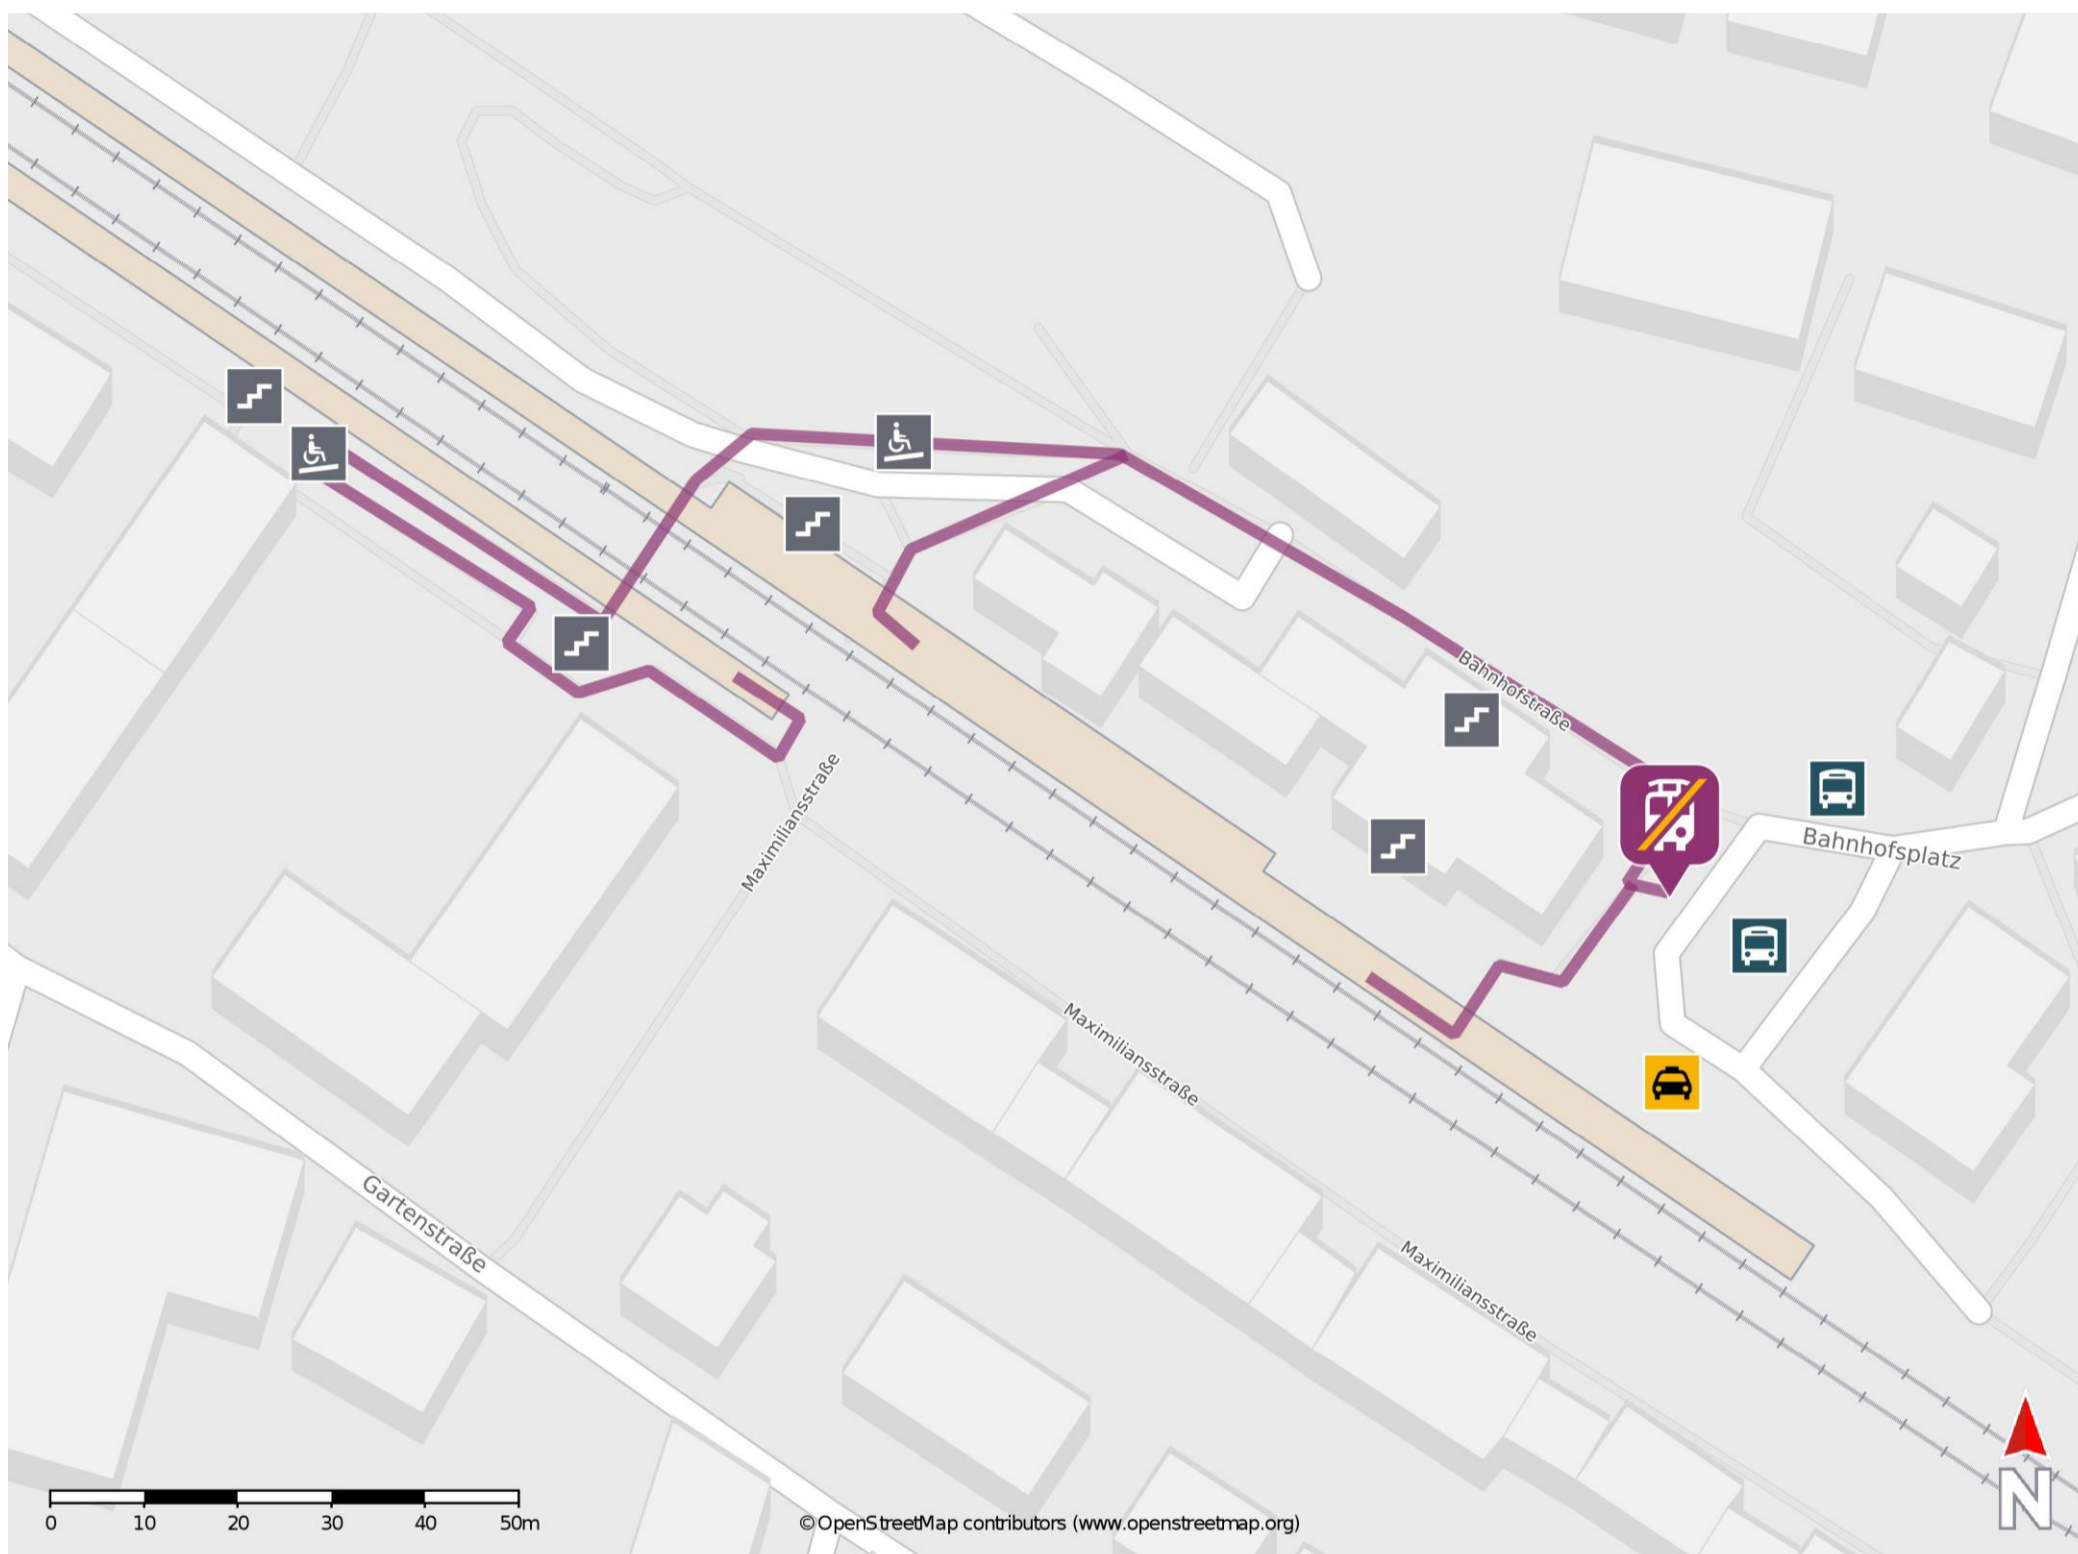

### Wegbeschreibung Schienenersatzverkehr \*

Verlassen Sie den Bahnsteig, ggf. durch die Unterführung und begeben Sie sich an den Bahnhofplatz. Die Ersatzhaltestelle befindet sich in unmittelbarer Nähe zum Bahnhofsgebäude.

\* Fahrradmitnahme im Schienenersatzverkehr nur begrenzt möglich.  
Im QR Code sind die Koordinaten der Ersatzhaltestelle hinterlegt.

— barrierefrei  
— nicht barrierefrei