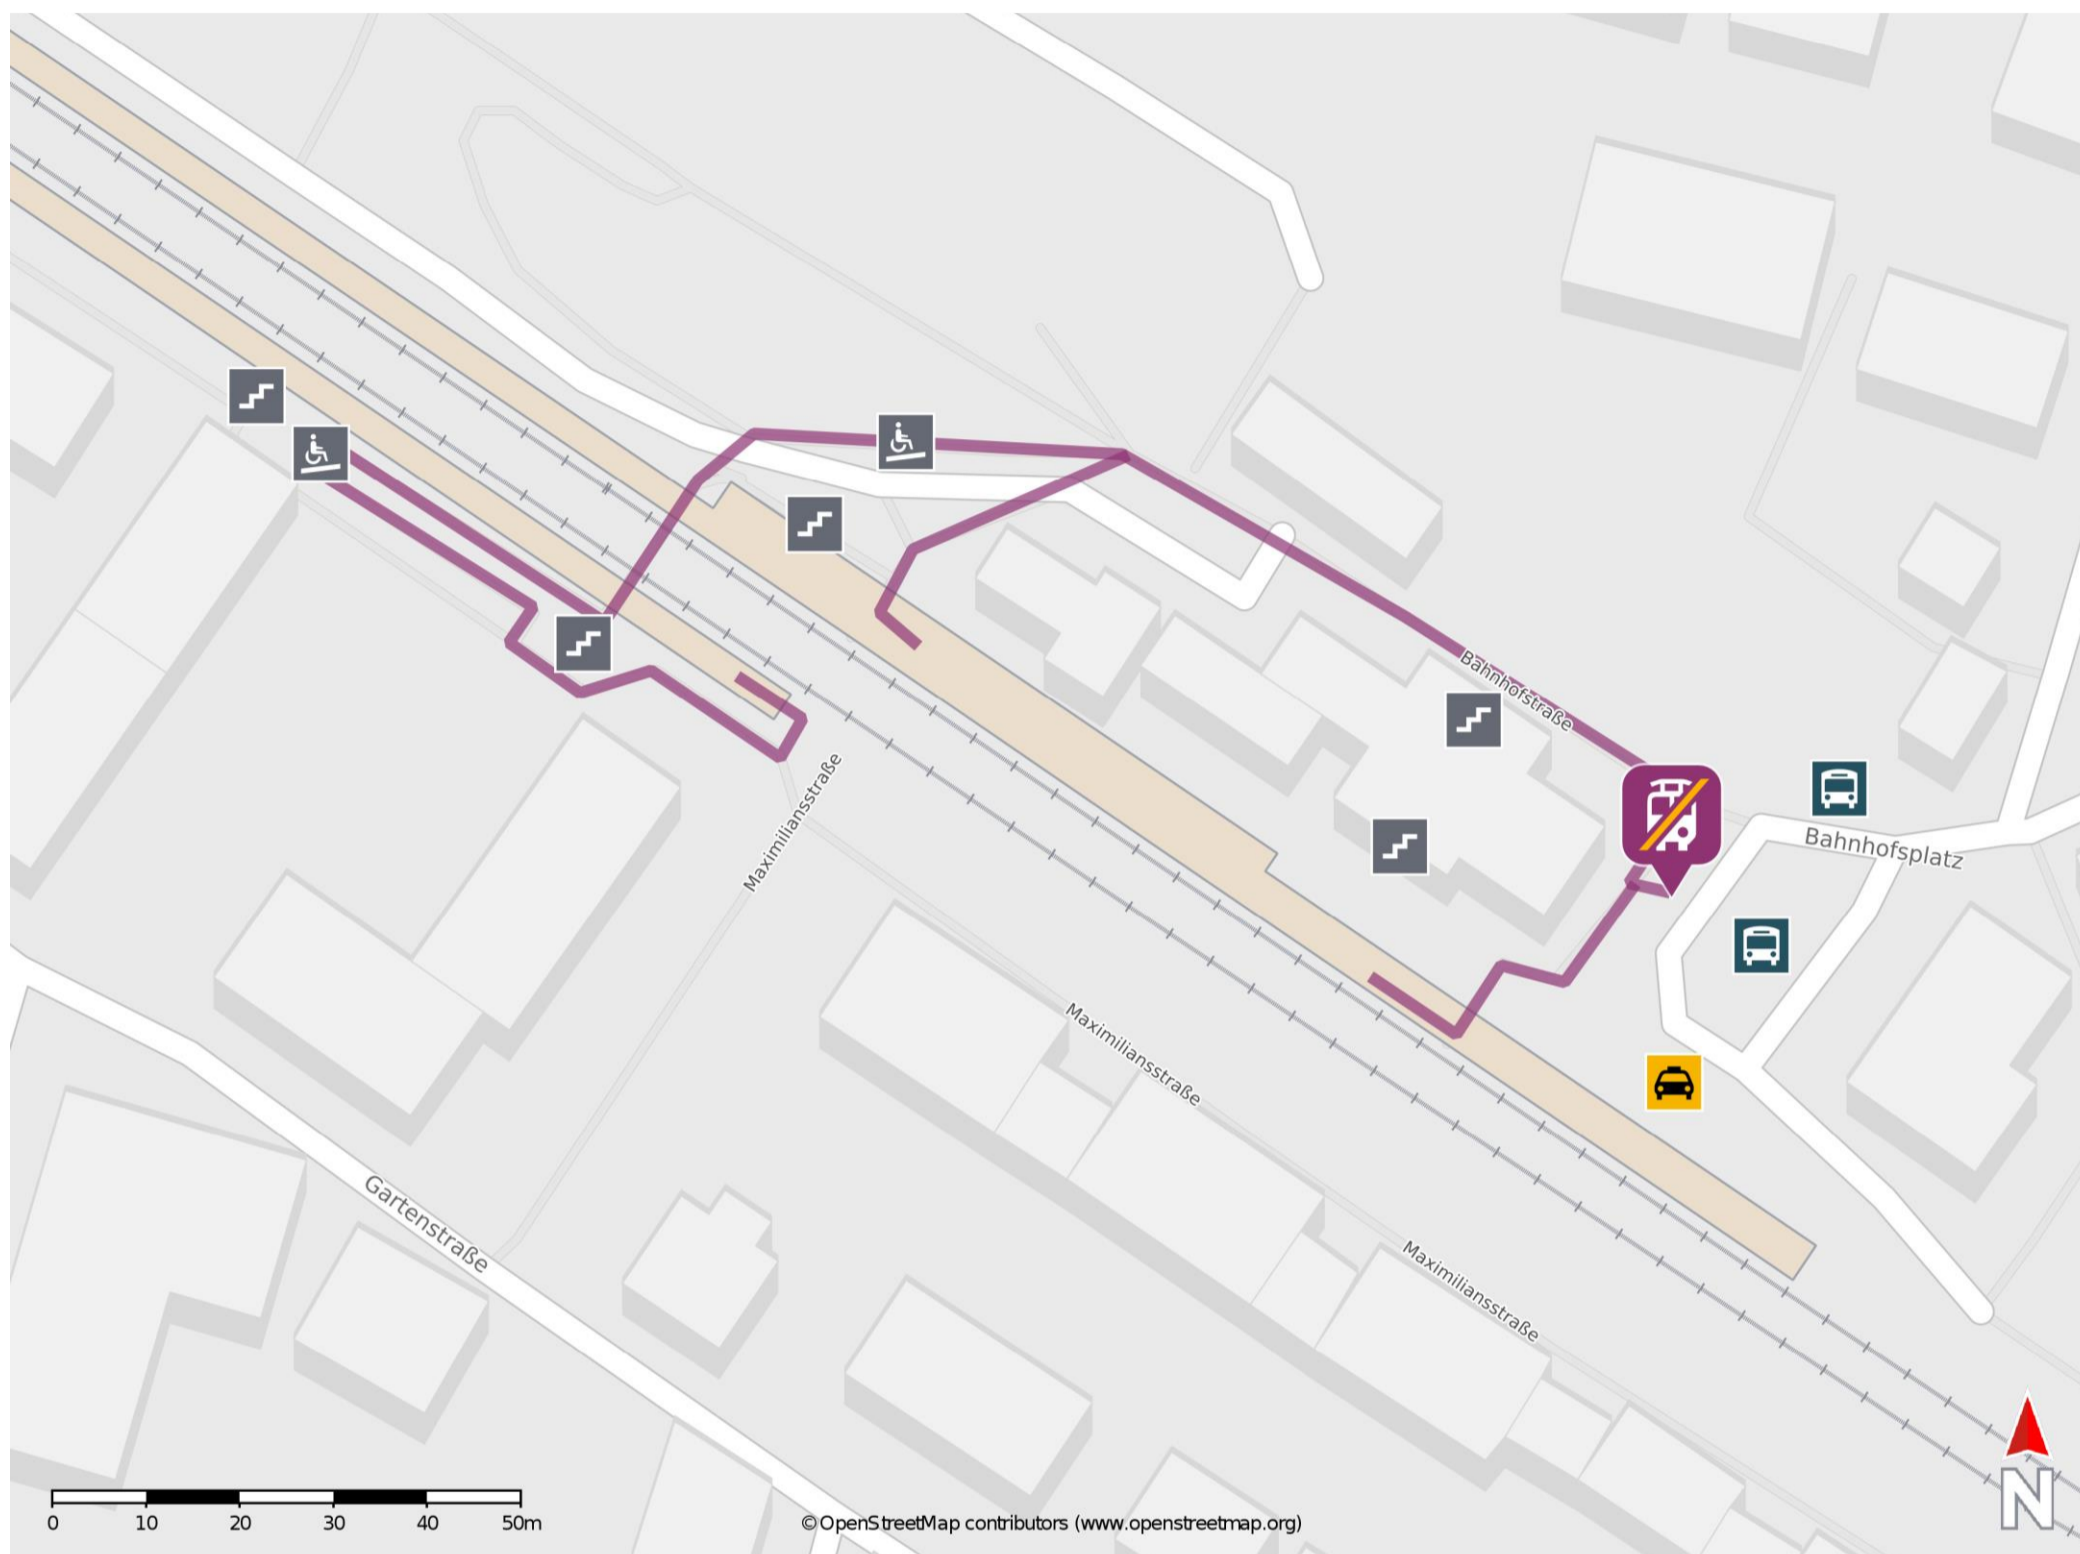

Bad Aibling

Wegbeschreibung Schienenersatzverkehr *

Verlassen Sie den Bahnsteig, ggf. durch die Unterführung und begeben Sie sich an den Bahnhofplatz. Die Ersatzhaltestelle befindet sich in unmittelbarer Nähe zum Bahnhofsgebäude.

* Fahrradmitnahme im Schienenersatzverkehr nur begrenzt möglich.
Im QR Code sind die Koordinaten der Ersatzhaltestelle hinterlegt.

— barrierefrei
- nicht barrierefrei